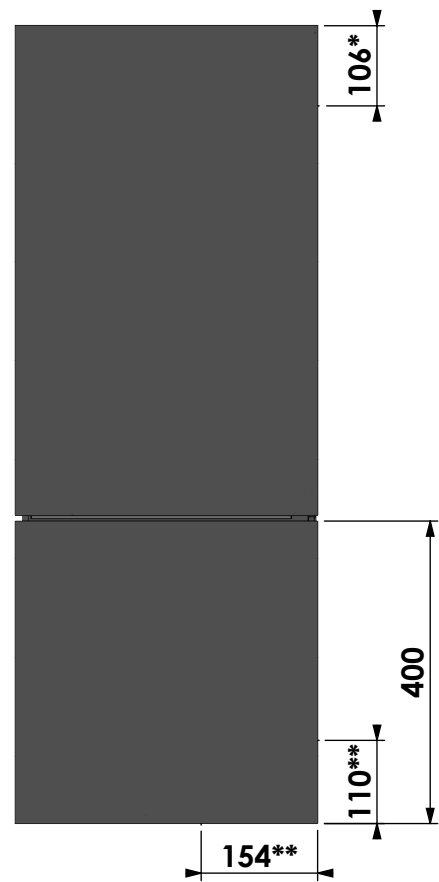

* = optional flue gas outlet $\phi 130$ mm
 ** = optional air inlet $\phi 80$ mm

barbas

Babas Bellfires B.V.
 Hallenstraat 17
 5531 AB Bladel
 The Netherlands
 www.barbasbellfires.com

Name: **BOX 55**

Modifications reserved

Scale: 1:10
 Unit: mm

Version: 0

met houtopslagmodule
with log store
avec socle bûcher
mit Holzfach

* = optional flue gas outlet \varnothing 130 mm
** = optional air inlet \varnothing 80 mm

barbas

Babas Bellfires B.V.
Hallenstraat 17
5531 AB Bladel
The Netherlands
www.barbasbellfires.com

Name: **BOX 55**

Modifications reserved

Scale: **1:10**
Unit: **mm**

Version: **0**