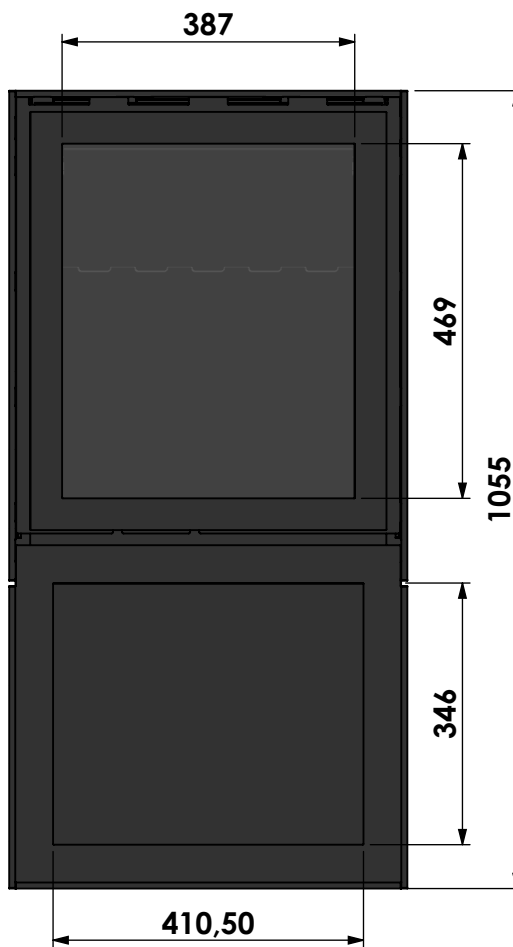

* = optional flue gas outlet $\phi 130$ mm
 ** = optional air inlet $\phi 80$ mm

barbas

Babas Bellfires B.V.
 Hallenstraat 17
 5531 AB Bladel
 The Netherlands
 www.barbasbellfires.com

Name: **BOX 55**

Modifications reserved

Scale: 1:10
 Unit: mm

Version: 0

met houtopslagmodule
with log store
avec socle bûcher
mit Holzfach

* = optional flue gas outlet \varnothing 130 mm
** = optional air inlet \varnothing 80 mm

barbas

Babas Bellfires B.V.
Hallenstraat 17
5531 AB Bladel
The Netherlands
www.barbasbellfires.com

Name: **BOX 55**

Modifications reserved

Scale: **1:10**
Unit: **mm**

Version: **0**