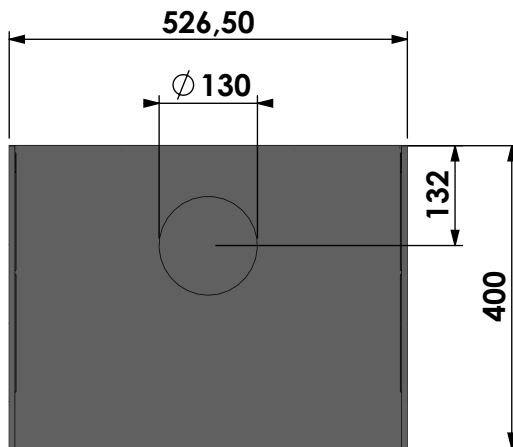

* = optional flue gas outlet $\phi 130$ mm
 ** = optional air inlet $\phi 80$ mm

barbas

Babas Bellfires B.V.
 Hallenstraat 17
 5531 AB Bladel
 The Netherlands
 www.barbasbellfires.com

Name: **BOX 55**

Modifications reserved

Scale: 1:10
 Unit: mm

Version: 0

met houtopslagmodule
with log store
avec socle bûcher
mit Holzfach

* = optional flue gas outlet \varnothing 130 mm
** = optional air inlet \varnothing 80 mm

barbas

Babas Bellfires B.V.
Hallenstraat 17
5531 AB Bladel
The Netherlands
www.barbasbellfires.com

Name: **BOX 55**

Modifications reserved

Scale: **1:10**
Unit: **mm**

Version: **0**