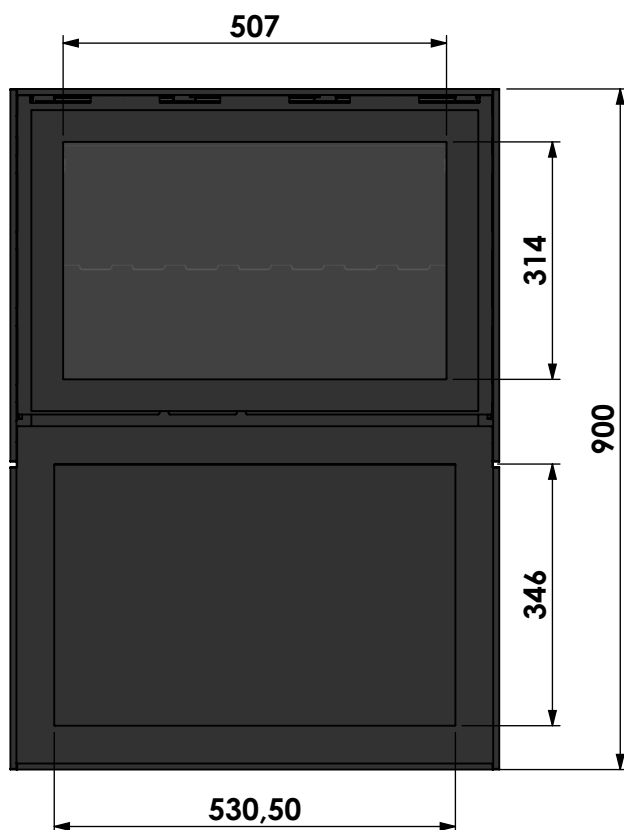

* = optional flue gas outlet $\varnothing 150$ mm
 ** = optional air inlet $\varnothing 125$ mm

barbas

Babas Bellfires B.V.
 Hallenstraat 17
 5531 AB Bladel
 The Netherlands
 www.barbasbellfires.com

Name: **BOX 65**

Modifications reserved

Scale: **1:10**
 Unit: **mm**

Version: **0**

met houtopslagmodule
 with log store
 avec socle bûcher
 mit Holzfach

* = optional flue gas outlet \varnothing 150 mm
 ** = optional air inlet \varnothing 125 mm