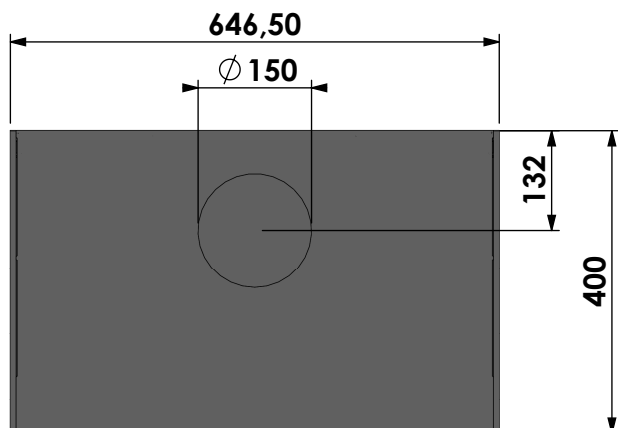

* = optional flue gas outlet $\varnothing 150$ mm
 ** = optional air inlet $\varnothing 125$ mm

barbas

Babas Bellfires B.V.
 Hallenstraat 17
 5531 AB Bladel
 The Netherlands
 www.barbasbellfires.com

Name: **BOX 65**

Modifications reserved

Scale: **1:10**
 Unit: **mm**

Version: **0**

met houtopslagmodule
 with log store
 avec socle bûcher
 mit Holzfach

* = optional flue gas outlet \varnothing 150 mm
 ** = optional air inlet \varnothing 125 mm