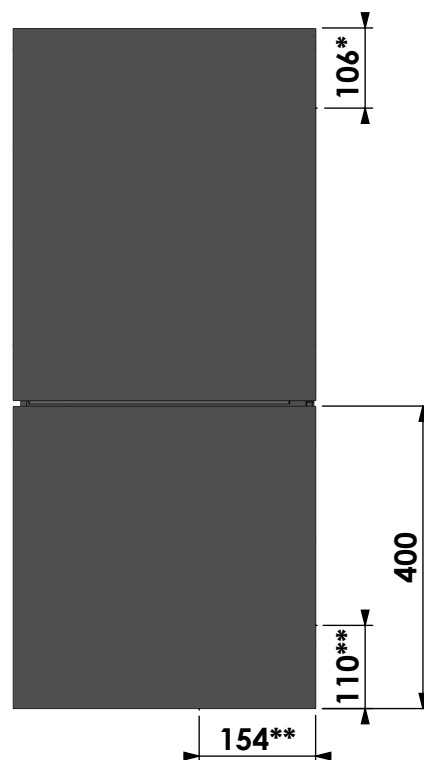

* = optional flue gas outlet $\varnothing 150$ mm
 ** = optional air inlet $\varnothing 125$ mm

barbas

Babas Bellfires B.V.
 Hallenstraat 17
 5531 AB Bladel
 The Netherlands
 www.barbasbellfires.com

Name: **BOX 65**

Modifications reserved

Scale: **1:10**
 Unit: **mm**

Version: **0**

met houtopslagmodule
 with log store
 avec socle bûcher
 mit Holzfach

* = optional flue gas outlet \varnothing 150 mm
 ** = optional air inlet \varnothing 125 mm