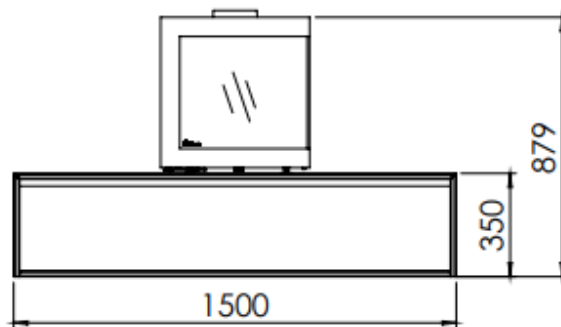

HUIS & HAARD

haarden & kachels

Kachel Type **Plateau straight bora corner rechts**

Eenheid Units mm

Datum Date 17-12-19

www.geurts.nl

Wijzigingen voorbehouden.
Subject to changes.