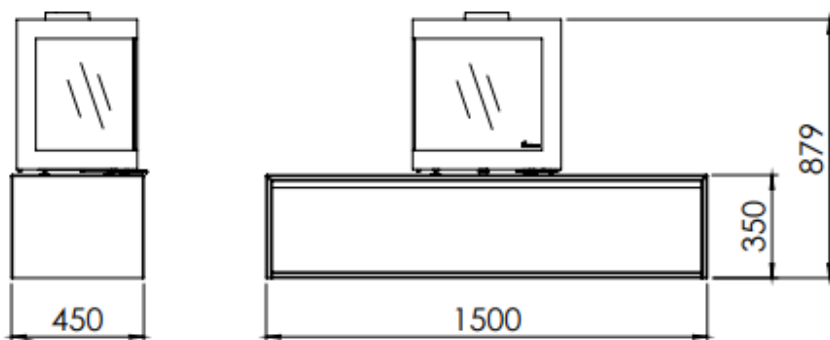

Kachel Type **Plateau straight bora corner links**

Eenheid Units mm

Datum Date 17-12-19

www.geurts.nl

Wijzigingen voorbehouden.
Subject to changes.