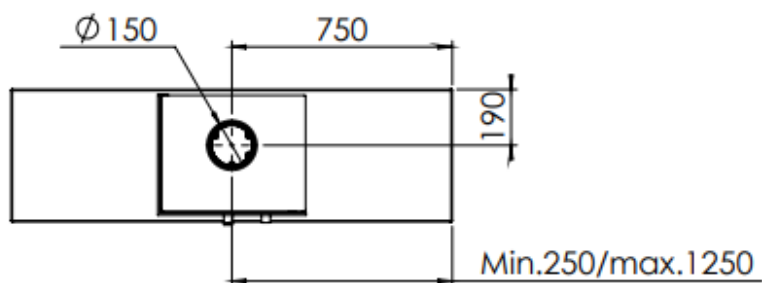

Kachel Type **Plateau straight bora corner links**

Eenheid Units mm

Datum Date 17-12-19

www.geurts.nl

Wijzigingen voorbehouden.
Subject to changes.