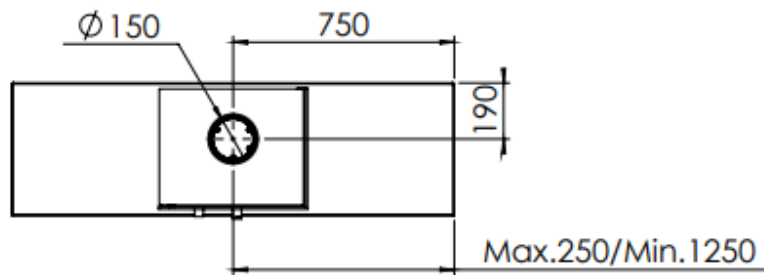

HUIS & HAARD

haarden & kachels

Kachel Type **Plateau straight bora corner rechts**

Eenheid Units mm

Datum Date 17-12-19

www.geurts.nl

Wijzigingen voorbehouden.
Subject to changes.