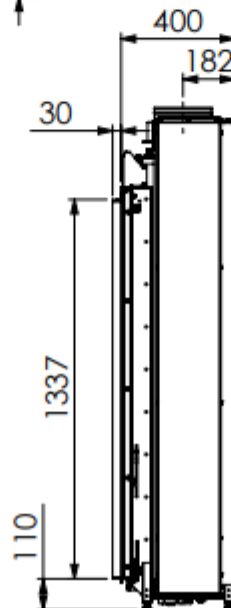

## Maestro 75 Tall RCH

300-071400