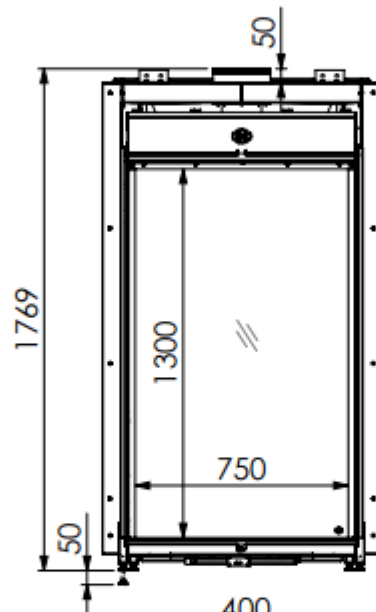

## Maestro 75 Tall RCH

300-071400