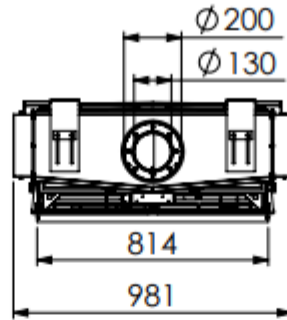

## Maestro 75 Tall RCH

300-071400