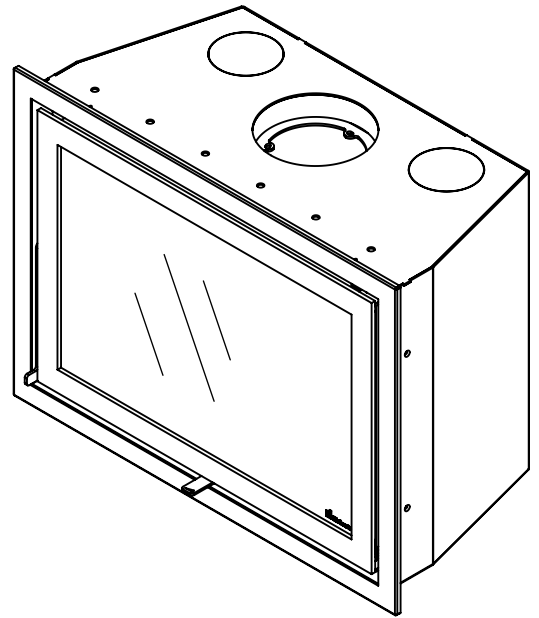

Kachel  
Type **Instyle 800 EA + Classic frame 4S**

Eenheid  
Units mm

Datum  
Date 05-11-14

[www.geurts.nl](http://www.geurts.nl)

Wijzigingen voorbehouden.  
Subject to changes.

Gebruik uitsluitend na schriftelijke toestemming Dik Geurts Haardkachels.  
Usage only after written consent of Dik Geurts Haardkachels.

Kachel  
Type

**Instyle 800 EA + Modern line**

Eenheid  
Units mm

Datum  
Date 05-12-14

[www.geurts.nl](http://www.geurts.nl)

Wijzigingen voorbehouden.  
Subject to changes.

Gebruik uitsluitend na schriftelijke toestemming Dik Geurts Haardkachels.  
Usage only after written consent of Dik Geurts Haardkachels.

Kachel  
Type **Instyle 800 EA Built in frame**

Eenheid  
Units mm

Datum  
Date 03-12-14

[www.geurts.nl](http://www.geurts.nl)

Wijzigingen voorbehouden.  
Subject to changes.

Gebruik uitsluitend na schriftelijke toestemming Dik Geurts Haardkachels.  
Usage only after written consent of Dik Geurts Haardkachels.

Kachel  
Type

**Instyle 800 EA + Slim line**

Eenheid  
Units mm

Datum  
Date 03-12-14

[www.geurts.nl](http://www.geurts.nl)

Wijzigingen voorbehouden.  
Subject to changes.

Gebruik uitsluitend na schriftelijke toestemming Dik Geurts Haardkachels.  
Usage only after written consent of Dik Geurts Haardkachels.