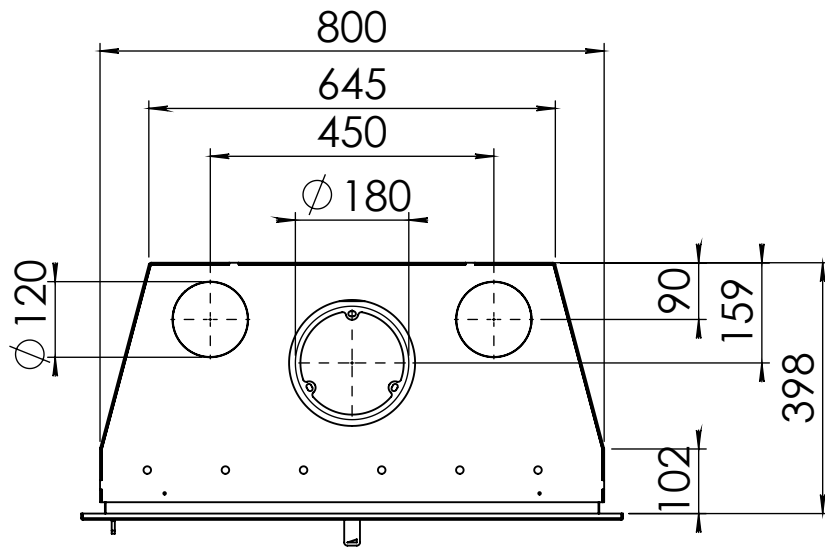

Kachel  
Type **Instyle 800 EA + Classic frame 4S**

Eenheid  
Units mm

Datum  
Date 05-11-14

[www.geurts.nl](http://www.geurts.nl)

Wijzigingen voorbehouden.  
Subject to changes.

Gebruik uitsluitend na schriftelijke toestemming Dik Geurts Haardkachels.  
Usage only after written consent of Dik Geurts Haardkachels.

Kachel  
Type

**Instyle 800 EA + Modern line**

Eenheid  
Units mm

Datum  
Date 05-12-14

[www.geurts.nl](http://www.geurts.nl)

Wijzigingen voorbehouden.  
Subject to changes.

Gebruik uitsluitend na schriftelijke toestemming Dik Geurts Haardkachels.  
Usage only after written consent of Dik Geurts Haardkachels.

Kachel  
Type **Instyle 800 EA Built in frame**

Eenheid  
Units mm

Datum  
Date 03-12-14

[www.geurts.nl](http://www.geurts.nl)

Wijzigingen voorbehouden.  
Subject to changes.

Gebruik uitsluitend na schriftelijke toestemming Dik Geurts Haardkachels.  
Usage only after written consent of Dik Geurts Haardkachels.

Kachel  
Type

**Instyle 800 EA + Slim line**

Eenheid  
Units mm

Datum  
Date 03-12-14

[www.geurts.nl](http://www.geurts.nl)

Wijzigingen voorbehouden.  
Subject to changes.

Gebruik uitsluitend na schriftelijke toestemming Dik Geurts Haardkachels.  
Usage only after written consent of Dik Geurts Haardkachels.