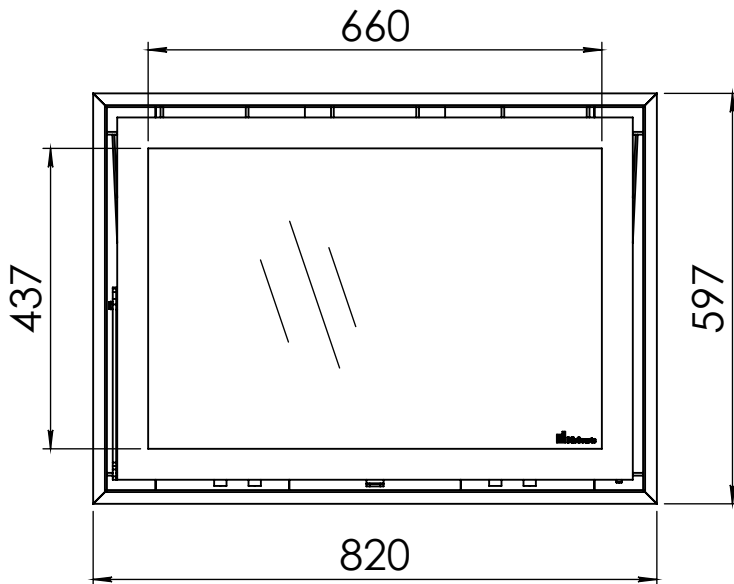

Kachel  
Type **Instyle 800 EA Built in frame**

Eenheid  
Units mm

Datum  
Date 03-12-14

[www.geurts.nl](http://www.geurts.nl)

Wijzigingen voorbehouden.  
Subject to changes.

Gebruik uitsluitend na schriftelijke toestemming Dik Geurts Haardkachels.  
Usage only after written consent of Dik Geurts Haardkachels.

Kachel  
Type

**Instyle 800 EA + Slim line**

Eenheid  
Units mm

Datum  
Date 03-12-14

[www.geurts.nl](http://www.geurts.nl)

Wijzigingen voorbehouden.  
Subject to changes.

Gebruik uitsluitend na schriftelijke toestemming Dik Geurts Haardkachels.  
Usage only after written consent of Dik Geurts Haardkachels.