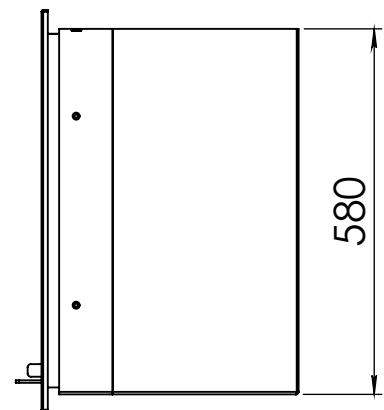

Kachel  
Type **Instyle 800 EA + Classic frame 4S**

Eenheid  
Units mm

Datum  
Date 05-11-14

[www.geurts.nl](http://www.geurts.nl)

Wijzigingen voorbehouden.  
Subject to changes.

Gebruik uitsluitend na schriftelijke toestemming Dik Geurts Haardkachels.  
Usage only after written consent of Dik Geurts Haardkachels.

Kachel  
Type

**Instyle 800 EA + Modern line**

Eenheid  
Units mm

Datum  
Date 05-12-14

[www.geurts.nl](http://www.geurts.nl)

Wijzigingen voorbehouden.  
Subject to changes.

Gebruik uitsluitend na schriftelijke toestemming Dik Geurts Haardkachels.  
Usage only after written consent of Dik Geurts Haardkachels.

Kachel  
Type **Instyle 800 EA Built in frame**

Eenheid  
Units mm

Datum  
Date 03-12-14

[www.geurts.nl](http://www.geurts.nl)

Wijzigingen voorbehouden.  
Subject to changes.

Gebruik uitsluitend na schriftelijke toestemming Dik Geurts Haardkachels.  
Usage only after written consent of Dik Geurts Haardkachels.

Kachel  
Type

**Instyle 800 EA + Slim line**

Eenheid  
Units mm

Datum  
Date 03-12-14

[www.geurts.nl](http://www.geurts.nl)

Wijzigingen voorbehouden.  
Subject to changes.

Gebruik uitsluitend na schriftelijke toestemming Dik Geurts Haardkachels.  
Usage only after written consent of Dik Geurts Haardkachels.