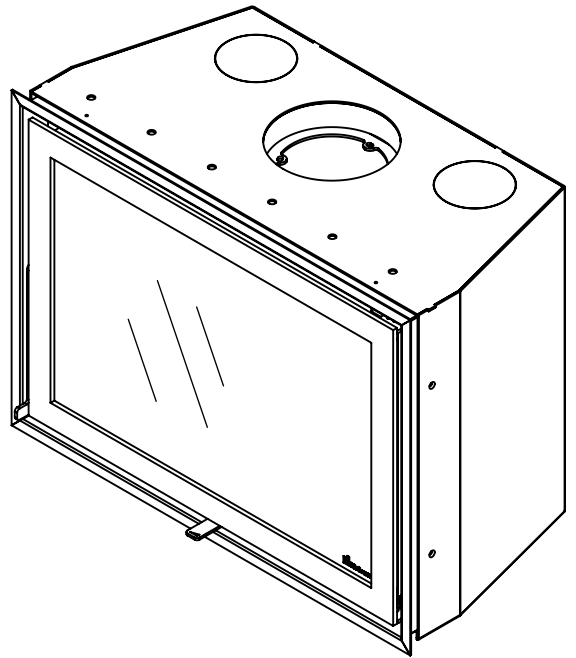

Kachel  
Type **Instyle 800 EA Built in frame**

Eenheid  
Units mm

Datum  
Date 03-12-14

[www.geurts.nl](http://www.geurts.nl)

Wijzigingen voorbehouden.  
Subject to changes.

Gebruik uitsluitend na schriftelijke toestemming Dik Geurts Haardkachels.  
Usage only after written consent of Dik Geurts Haardkachels.

Kachel  
Type

**Instyle 800 EA + Slim line**

Eenheid  
Units mm

Datum  
Date 03-12-14

[www.geurts.nl](http://www.geurts.nl)

Wijzigingen voorbehouden.  
Subject to changes.

Gebruik uitsluitend na schriftelijke toestemming Dik Geurts Haardkachels.  
Usage only after written consent of Dik Geurts Haardkachels.