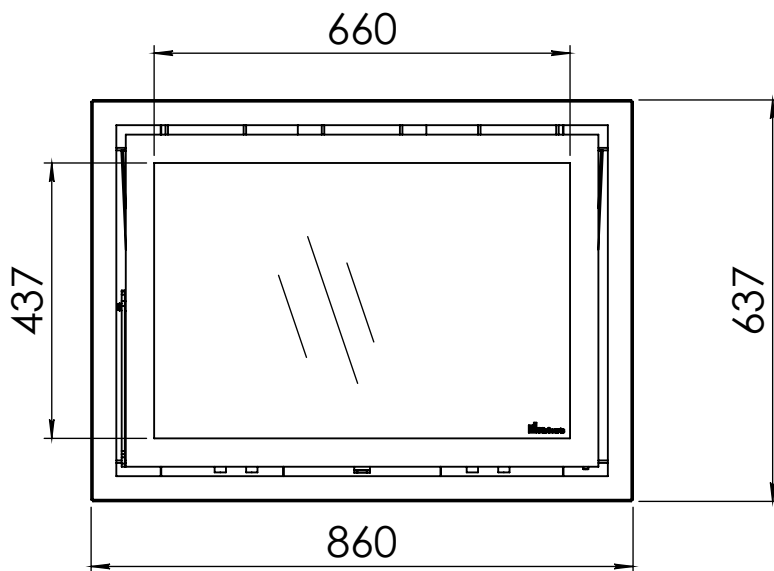

Kachel  
Type **Instyle 800 EA + Classic frame 4S**

Eenheid  
Units mm

Datum  
Date 05-11-14

[www.geurts.nl](http://www.geurts.nl)

Wijzigingen voorbehouden.  
Subject to changes.

Gebruik uitsluitend na schriftelijke toestemming Dik Geurts Haardkachels.  
Usage only after written consent of Dik Geurts Haardkachels.

Kachel  
Type

**Instyle 800 EA + Modern line**

Eenheid  
Units mm

Datum  
Date 05-12-14

[www.geurts.nl](http://www.geurts.nl)

Wijzigingen voorbehouden.  
Subject to changes.

Gebruik uitsluitend na schriftelijke toestemming Dik Geurts Haardkachels.  
Usage only after written consent of Dik Geurts Haardkachels.

Kachel  
Type **Instyle 800 EA Built in frame**

Eenheid  
Units mm

Datum  
Date 03-12-14

[www.geurts.nl](http://www.geurts.nl)

Wijzigingen voorbehouden.  
Subject to changes.

Gebruik uitsluitend na schriftelijke toestemming Dik Geurts Haardkachels.  
Usage only after written consent of Dik Geurts Haardkachels.

Kachel  
Type

**Instyle 800 EA + Slim line**

Eenheid  
Units mm

Datum  
Date 03-12-14

[www.geurts.nl](http://www.geurts.nl)

Wijzigingen voorbehouden.  
Subject to changes.

Gebruik uitsluitend na schriftelijke toestemming Dik Geurts Haardkachels.  
Usage only after written consent of Dik Geurts Haardkachels.