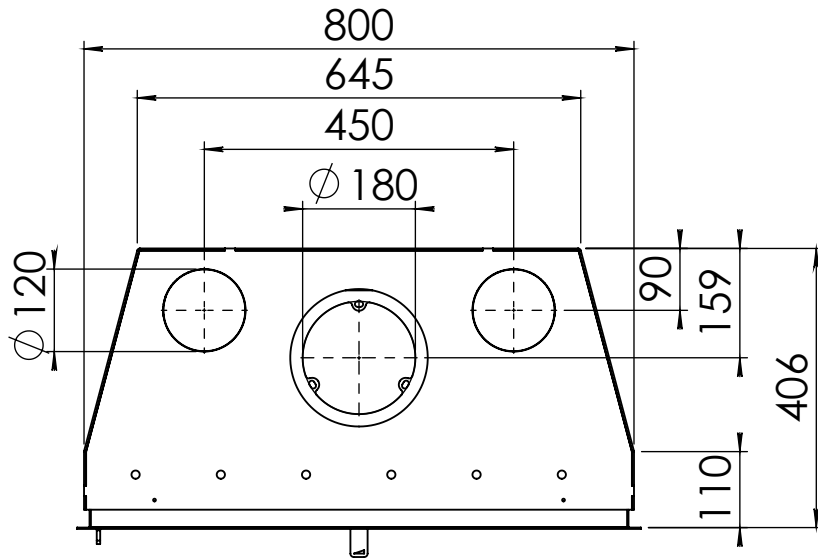

Kachel  
Type **Instyle 800 EA + Classic frame 4S**

Eenheid  
Units mm

Datum  
Date 05-11-14

[www.geurts.nl](http://www.geurts.nl)

Wijzigingen voorbehouden.  
Subject to changes.

Gebruik uitsluitend na schriftelijke toestemming Dik Geurts Haardkachels.  
Usage only after written consent of Dik Geurts Haardkachels.

Kachel  
Type

**Instyle 800 EA + Modern line**

Eenheid  
Units mm

Datum  
Date 05-12-14

[www.geurts.nl](http://www.geurts.nl)

Wijzigingen voorbehouden.  
Subject to changes.

Gebruik uitsluitend na schriftelijke toestemming Dik Geurts Haardkachels.  
Usage only after written consent of Dik Geurts Haardkachels.

Kachel  
Type **Instyle 800 EA Built in frame**

Eenheid  
Units mm

Datum  
Date 03-12-14

[www.geurts.nl](http://www.geurts.nl)

Wijzigingen voorbehouden.  
Subject to changes.

Gebruik uitsluitend na schriftelijke toestemming Dik Geurts Haardkachels.  
Usage only after written consent of Dik Geurts Haardkachels.

Kachel  
Type

**Instyle 800 EA + Slim line**

Eenheid  
Units mm

Datum  
Date 03-12-14

[www.geurts.nl](http://www.geurts.nl)

Wijzigingen voorbehouden.  
Subject to changes.

Gebruik uitsluitend na schriftelijke toestemming Dik Geurts Haardkachels.  
Usage only after written consent of Dik Geurts Haardkachels.