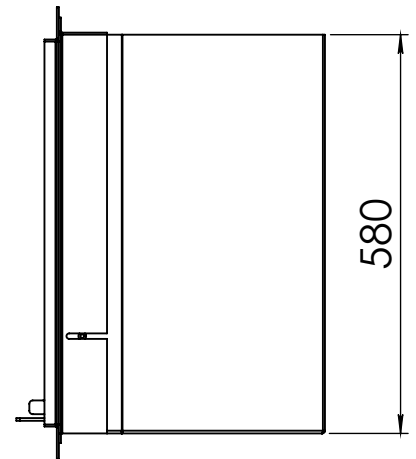

Kachel  
Type **Instyle 800 EA + Classic frame 4S**

Eenheid  
Units mm

Datum  
Date 05-11-14

[www.geurts.nl](http://www.geurts.nl)

Wijzigingen voorbehouden.  
Subject to changes.

Gebruik uitsluitend na schriftelijke toestemming Dik Geurts Haardkachels.  
Usage only after written consent of Dik Geurts Haardkachels.

Kachel  
Type

**Instyle 800 EA + Modern line**

Eenheid  
Units mm

Datum  
Date 05-12-14

[www.geurts.nl](http://www.geurts.nl)

Wijzigingen voorbehouden.  
Subject to changes.

Gebruik uitsluitend na schriftelijke toestemming Dik Geurts Haardkachels.  
Usage only after written consent of Dik Geurts Haardkachels.

Kachel  
Type **Instyle 800 EA Built in frame**

Eenheid  
Units mm

Datum  
Date 03-12-14

[www.geurts.nl](http://www.geurts.nl)

Wijzigingen voorbehouden.  
Subject to changes.

Gebruik uitsluitend na schriftelijke toestemming Dik Geurts Haardkachels.  
Usage only after written consent of Dik Geurts Haardkachels.

Kachel  
Type

**Instyle 800 EA + Slim line**

Eenheid  
Units mm

Datum  
Date 03-12-14

[www.geurts.nl](http://www.geurts.nl)

Wijzigingen voorbehouden.  
Subject to changes.

Gebruik uitsluitend na schriftelijke toestemming Dik Geurts Haardkachels.  
Usage only after written consent of Dik Geurts Haardkachels.