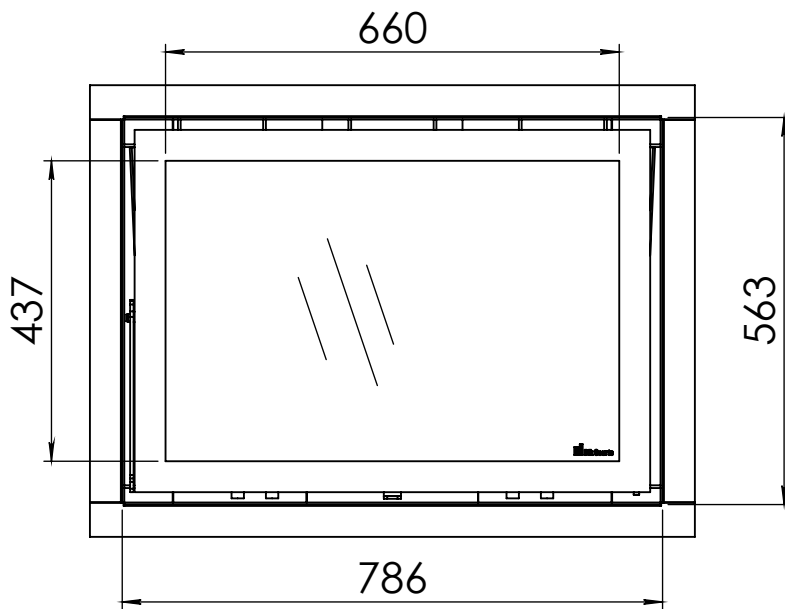

Kachel  
Type

**Instyle 800 EA + Modern line**

Eenheid  
Units mm

Datum  
Date 05-12-14

[www.geurts.nl](http://www.geurts.nl)

Wijzigingen voorbehouden.  
Subject to changes.

Gebruik uitsluitend na schriftelijke toestemming Dik Geurts Haardkachels.  
Usage only after written consent of Dik Geurts Haardkachels.

Kachel  
Type **Instyle 800 EA Built in frame**

Eenheid  
Units mm

Datum  
Date 03-12-14

[www.geurts.nl](http://www.geurts.nl)

Wijzigingen voorbehouden.  
Subject to changes.

Gebruik uitsluitend na schriftelijke toestemming Dik Geurts Haardkachels.  
Usage only after written consent of Dik Geurts Haardkachels.

Kachel  
Type

**Instyle 800 EA + Slim line**

Eenheid  
Units mm

Datum  
Date 03-12-14

[www.geurts.nl](http://www.geurts.nl)

Wijzigingen voorbehouden.  
Subject to changes.

Gebruik uitsluitend na schriftelijke toestemming Dik Geurts Haardkachels.  
Usage only after written consent of Dik Geurts Haardkachels.