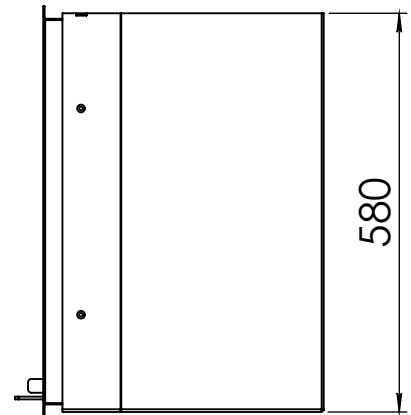

Kachel  
Type

**Instyle 800 EA + Modern line**

Eenheid  
Units mm

Datum  
Date 05-12-14

[www.geurts.nl](http://www.geurts.nl)

Wijzigingen voorbehouden.  
Subject to changes.

Gebruik uitsluitend na schriftelijke toestemming Dik Geurts Haardkachels.  
Usage only after written consent of Dik Geurts Haardkachels.

Kachel  
Type **Instyle 800 EA Built in frame**

Eenheid  
Units mm

Datum  
Date 03-12-14

[www.geurts.nl](http://www.geurts.nl)

Wijzigingen voorbehouden.  
Subject to changes.

Gebruik uitsluitend na schriftelijke toestemming Dik Geurts Haardkachels.  
Usage only after written consent of Dik Geurts Haardkachels.

Kachel  
Type

**Instyle 800 EA + Slim line**

Eenheid  
Units mm

Datum  
Date 03-12-14

[www.geurts.nl](http://www.geurts.nl)

Wijzigingen voorbehouden.  
Subject to changes.

Gebruik uitsluitend na schriftelijke toestemming Dik Geurts Haardkachels.  
Usage only after written consent of Dik Geurts Haardkachels.