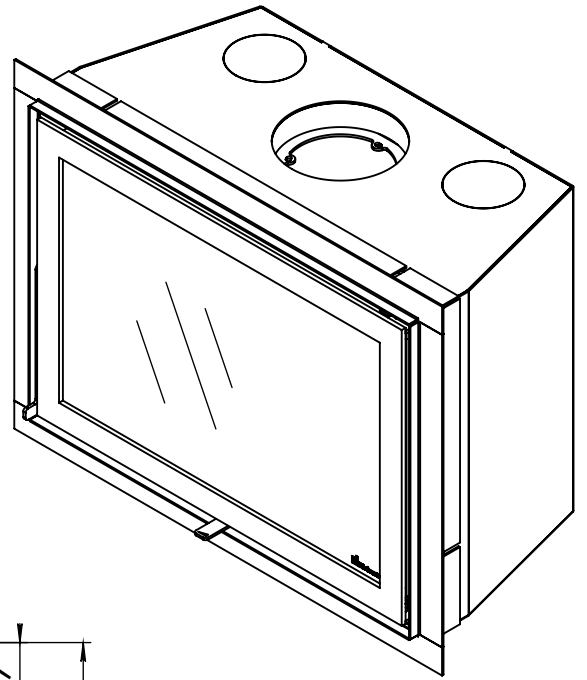

Kachel  
Type

**Instyle 800 EA + Modern line**

Eenheid  
Units mm

Datum  
Date 05-12-14

[www.geurts.nl](http://www.geurts.nl)

Wijzigingen voorbehouden.  
Subject to changes.

Gebruik uitsluitend na schriftelijke toestemming Dik Geurts Haardkachels.  
Usage only after written consent of Dik Geurts Haardkachels.

Kachel  
Type **Instyle 800 EA Built in frame**

Eenheid  
Units mm

Datum  
Date 03-12-14

[www.geurts.nl](http://www.geurts.nl)

Wijzigingen voorbehouden.  
Subject to changes.

Gebruik uitsluitend na schriftelijke toestemming Dik Geurts Haardkachels.  
Usage only after written consent of Dik Geurts Haardkachels.

Kachel  
Type

**Instyle 800 EA + Slim line**

Eenheid  
Units mm

Datum  
Date 03-12-14

[www.geurts.nl](http://www.geurts.nl)

Wijzigingen voorbehouden.  
Subject to changes.

Gebruik uitsluitend na schriftelijke toestemming Dik Geurts Haardkachels.  
Usage only after written consent of Dik Geurts Haardkachels.