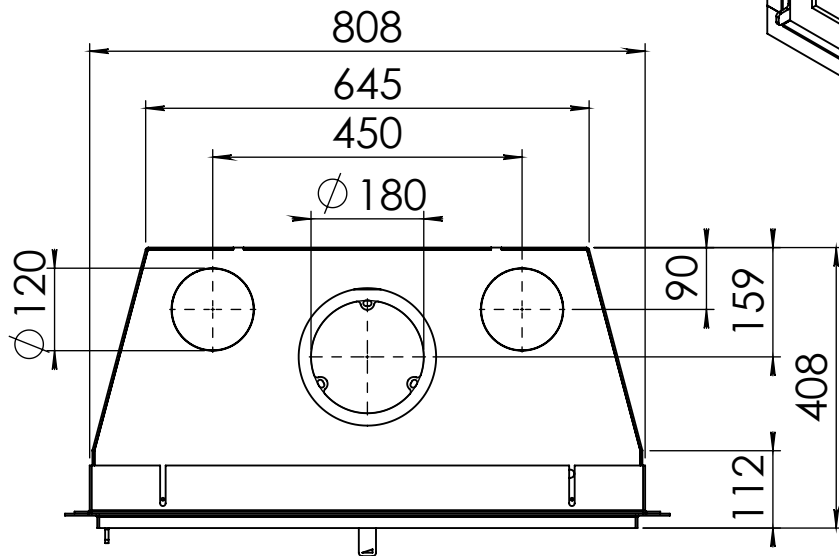

Kachel  
Type **Instyle 800 EA + Classic frame 4S**

Eenheid  
Units mm

Datum  
Date 05-11-14

[www.geurts.nl](http://www.geurts.nl)

Wijzigingen voorbehouden.  
Subject to changes.

Gebruik uitsluitend na schriftelijke toestemming Dik Geurts Haardkachels.  
Usage only after written consent of Dik Geurts Haardkachels.

Kachel  
Type

**Instyle 800 EA + Modern line**

Eenheid  
Units mm

Datum  
Date 05-12-14

[www.geurts.nl](http://www.geurts.nl)

Wijzigingen voorbehouden.  
Subject to changes.

Gebruik uitsluitend na schriftelijke toestemming Dik Geurts Haardkachels.  
Usage only after written consent of Dik Geurts Haardkachels.

Kachel  
Type **Instyle 800 EA Built in frame**

Eenheid  
Units mm

Datum  
Date 03-12-14

[www.geurts.nl](http://www.geurts.nl)

Wijzigingen voorbehouden.  
Subject to changes.

Gebruik uitsluitend na schriftelijke toestemming Dik Geurts Haardkachels.  
Usage only after written consent of Dik Geurts Haardkachels.

Kachel  
Type

**Instyle 800 EA + Slim line**

Eenheid  
Units mm

Datum  
Date 03-12-14

[www.geurts.nl](http://www.geurts.nl)

Wijzigingen voorbehouden.  
Subject to changes.

Gebruik uitsluitend na schriftelijke toestemming Dik Geurts Haardkachels.  
Usage only after written consent of Dik Geurts Haardkachels.