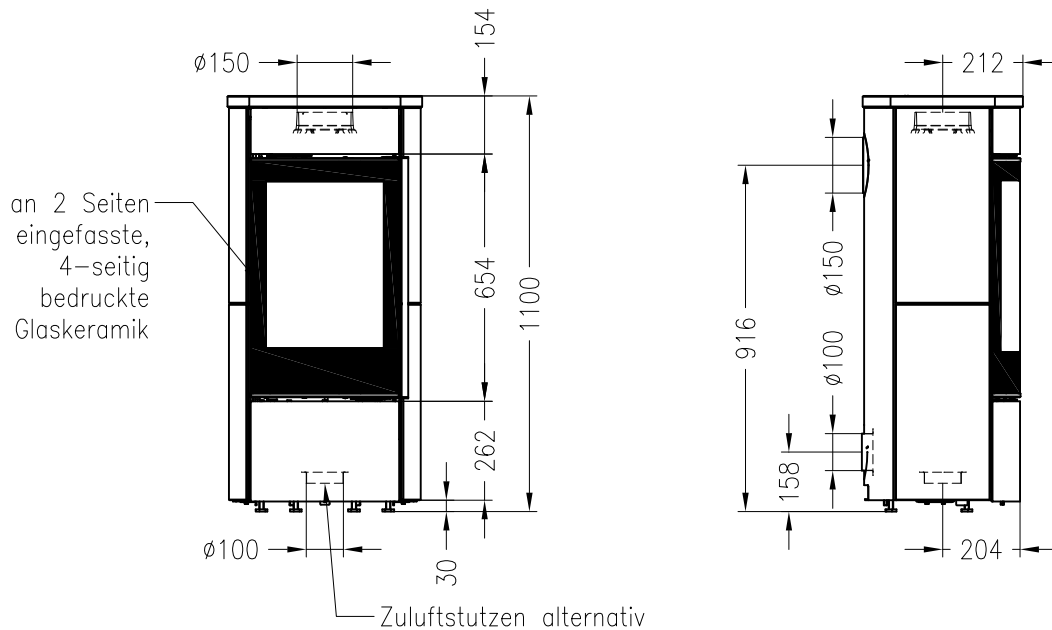

Kaminofen Senso S

feststehend, Natursteinverkleidung

Selektion

Stand: 05/2014

Vorderansicht
M~1:20

Seitenansicht
M~1:20

Draufsicht
M~1:10

Alle Abbildungen und Zeichnungen sind urheberrechtlich geschützt.
Verwertung oder Veröffentlichung, auch einzelner Details, nur mit unserer Genehmigung.
Technische Änderungen und Irrtümer vorbehalten.