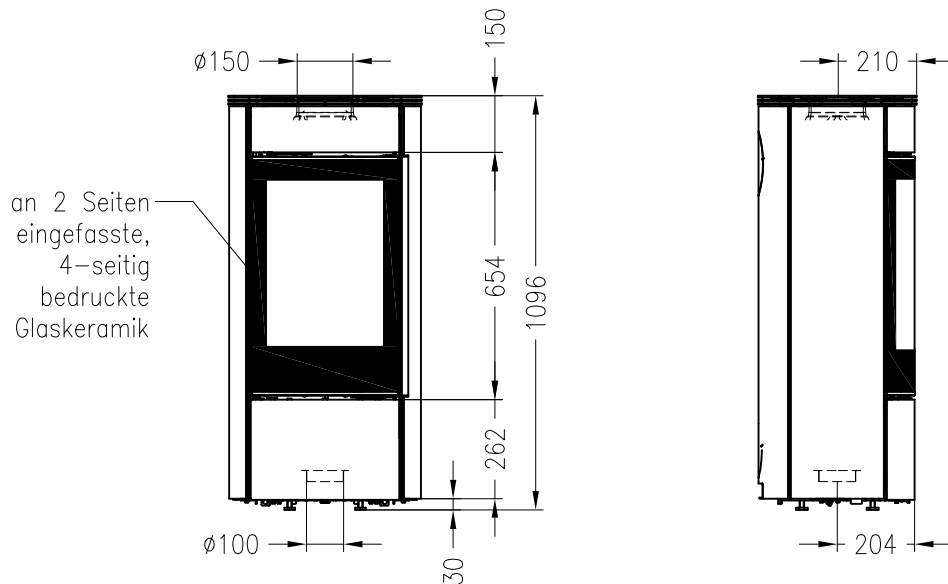

Kaminofen Senso S

drehbar, Stahlausführung

Selection

Stand: 05/2014

Vorderansicht

M~1:20

Seitenansicht

M~1:20