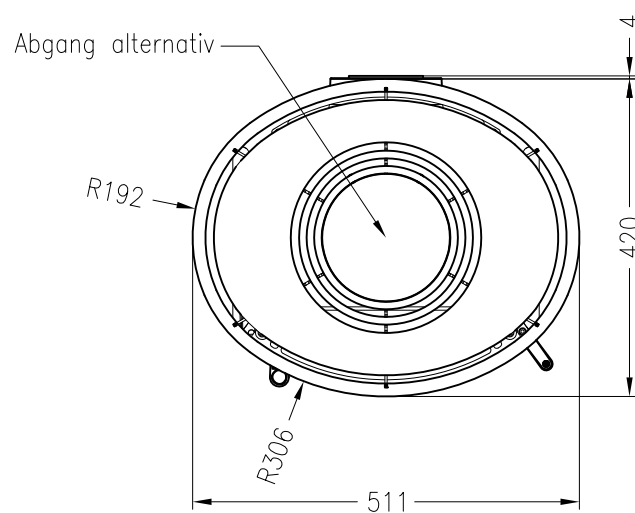

Alle Abbildungen und Zeichnungen sind urheberrechtlich geschützt.
Verwertung oder Veröffentlichung, auch einzelner Details, nur mit unserer Genehmigung.
Technische Änderungen und Irrtümer vorbehalten.