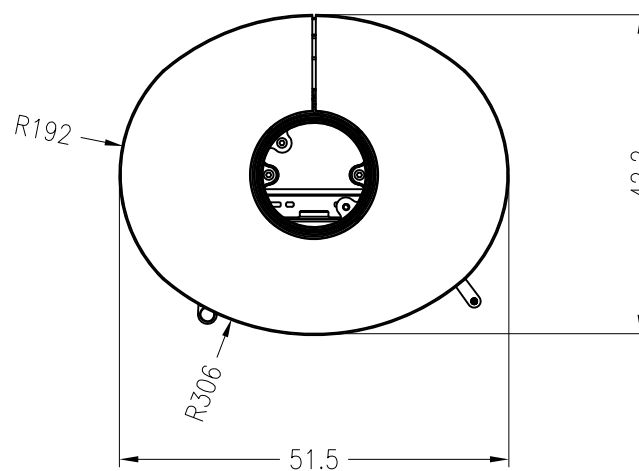

Kaminofen Senso S

drehbar, Natursteinverkleidung

Selection

Stand: 05/2014

Vorderansicht
M~1:20

Seitenansicht
M~1:20

Draufsicht
M~1:10

Alle Abbildungen und Zeichnungen sind urheberrechtlich geschützt.
Verwertung oder Veröffentlichung, auch einzelner Details, nur mit unserer Genehmigung.
Technische Änderungen und Irrtümer vorbehalten.