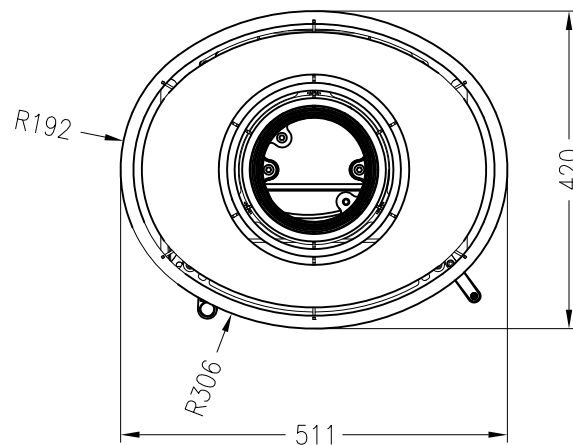

Alle Abbildungen und Zeichnungen sind urheberrechtlich geschützt.
Verwertung oder Veröffentlichung, auch einzelner Details, nur mit unserer Genehmigung.
Technische Änderungen und Irrtümer vorbehalten.