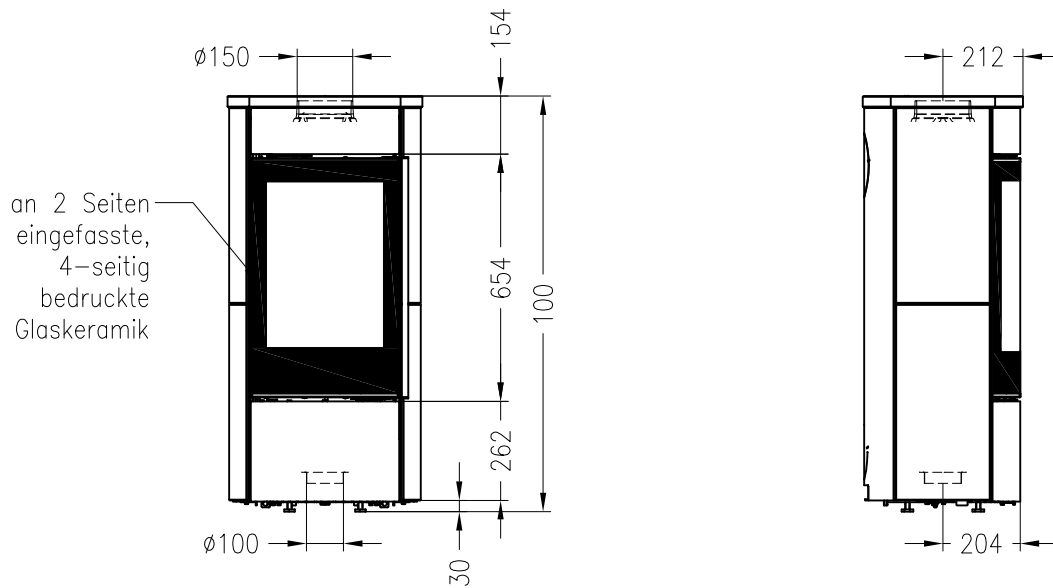

Kaminofen Senso S

drehbar, Natursteinverkleidung

Selection

Stand: 05/2014

Vorderansicht
M~1:20

Seitenansicht
M~1:20

Draufsicht
M~1:10

Alle Abbildungen und Zeichnungen sind urheberrechtlich geschützt.
Verwertung oder Veröffentlichung, auch einzelner Details, nur mit unserer Genehmigung.
Technische Änderungen und Irrtümer vorbehalten.