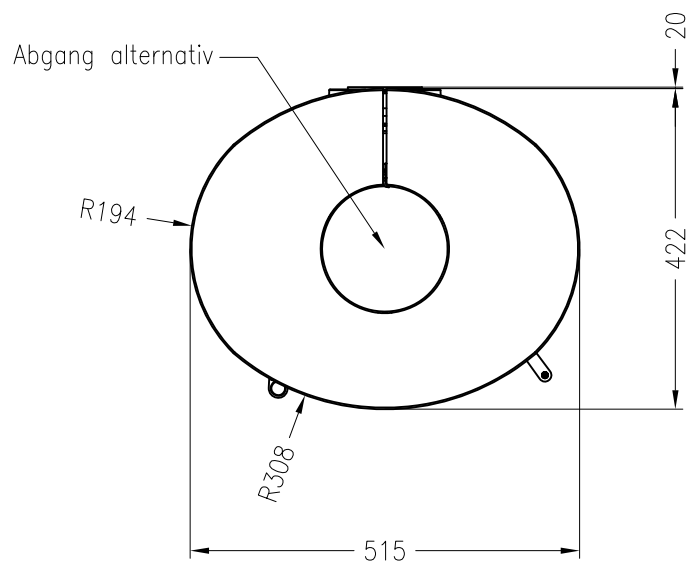

Kaminofen Senso S

feststehend, Natursteinverkleidung

Selektion

Stand: 05/2014

Vorderansicht
M~1:20

Seitenansicht
M~1:20

Draufsicht
M~1:10

Alle Abbildungen und Zeichnungen sind urheberrechtlich geschützt.
Verwertung oder Veröffentlichung, auch einzelner Details, nur mit unserer Genehmigung.
Technische Änderungen und Irrtümer vorbehalten.