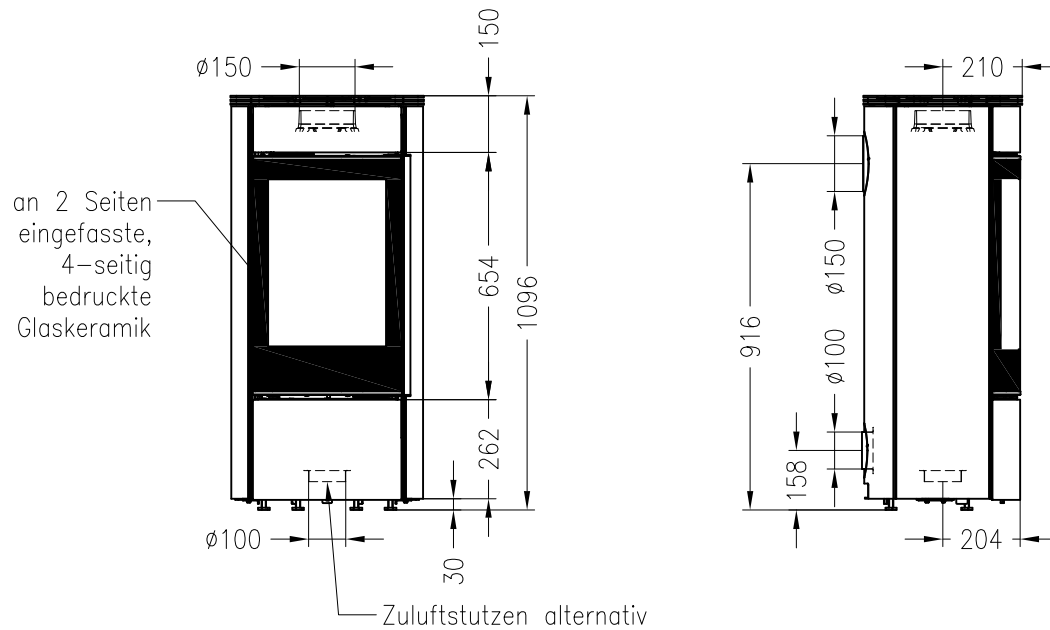

Kaminofen Senso S

feststehend, Stahlausführung

Selektion

Stand: 05/2014

Vorderansicht

M~1:20

Seitenansicht

M~1:20