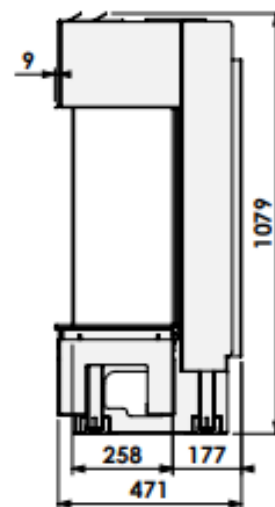

HUIS & HAARD

haarden & kachels

Kader 4 cm
4 cm Frame
Cadre 4 cm
Rahmen 4 cm

barbas

Barbas Bellfires B.V.
Hallenstraat 17
5531 AB Bladel
The Netherlands
www.barbasbellfires.com

Barbas Gas Fire Panorama 110-55

Modifications reserved

1:15
mm

0