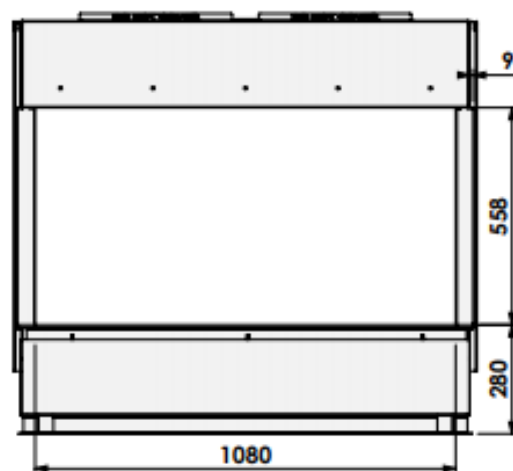

HUIS & HAARD

haarden & kachels

Kader 4 cm
4 cm Frame
Cadre 4 cm
Rahmen 4 cm

barbas

Barbas Bellfires B.V.
Hallenstraat 17
5531 AB Bladel
The Netherlands
www.barbasbellfires.com

Barbas Gas Fire Panorama 110-55

Modifications reserved

1:15
mm

0