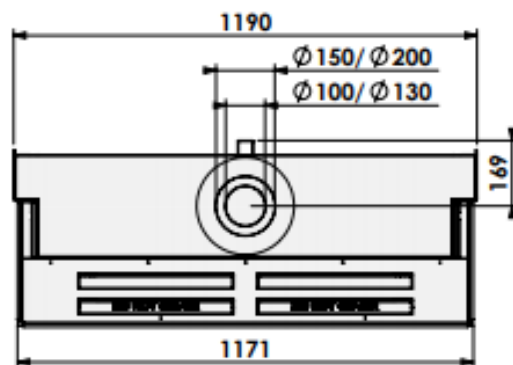

HUIS & HAARD

haarden & kachels

Kader 4 cm
4 cm Frame
Cadre 4 cm
Rahmen 4 cm

barbas

Barbas Bellfires B.V.
Hallenstraat 17
5531 AB Bladel
The Netherlands
www.barbasbellfires.com

Barbas Gas Fire Panorama 110-55

Modifications reserved

1:15
mm

0