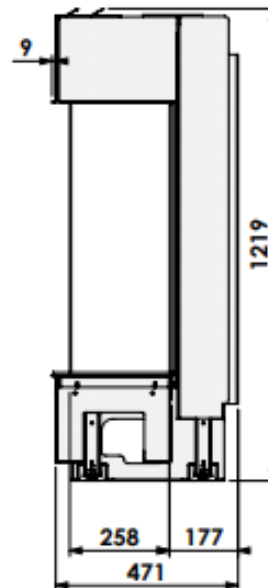

# HUIS & HAARD

haarden & kachels

Kader 4 cm  
4 cm Frame  
Cadre 4 cm  
Rahmen 4 cm

**barbas**

Barbas Bellfires B.V.  
Hallenstraat 17  
6531 AB Bladert  
The Netherlands  
www.barbasbellfires.com

Barbas Gas Fire Panorama 110-70

Modifications reserved

1:15  
mm

0