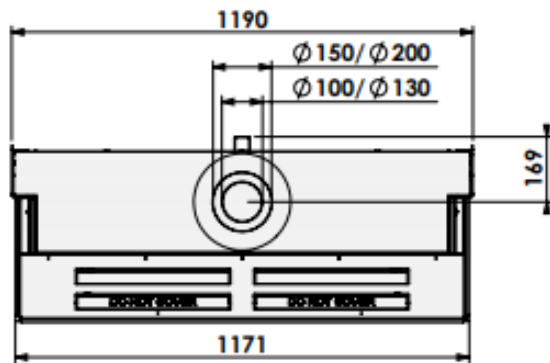

# HUIS & HAARD

haarden & kachels

Kader 4 cm  
4 cm Frame  
Cadre 4 cm  
Rahmen 4 cm

**barbas**

Barbas Bellfires B.V.  
Hallenstraat 17  
6531 AB Bladert  
The Netherlands  
www.barbasbellfires.com

Barbas Gas Fire Panorama 110-70

Modifications reserved

1:15  
mm

0