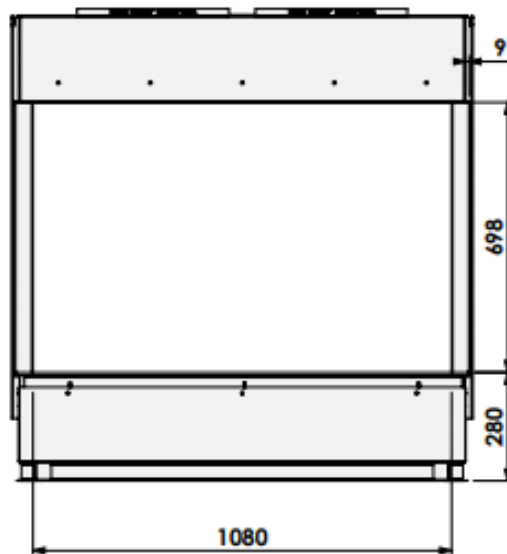

# HUIS & HAARD

haarden & kachels

Kader 4 cm  
4 cm Frame  
Cadre 4 cm  
Rahmen 4 cm

**barbas**

Barbas Bellfires B.V.  
Hallenstraat 17  
6531 AB Bladert  
The Netherlands  
www.barbasbellfires.com

Barbas Gas Fire Panorama 110-70

Modifications reserved

1:15  
mm

0