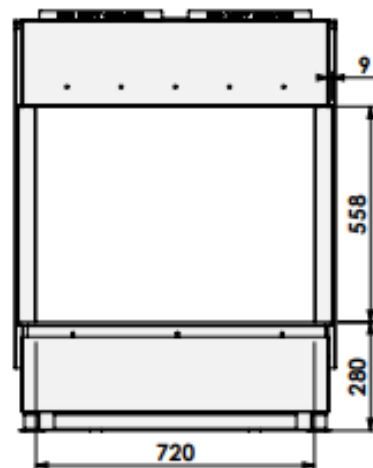

# HUIS & HAARD

haarden & kachels

Kader 4 cm  
4 cm Frame  
Cadre 4 cm  
Rahmen 4 cm

**barbas**

Barbas Belfires B.V.  
Hallenstraat 17  
5531 AB Bladel  
The Netherlands  
www.barbasbelfires.com

Barbas Gas Fire Panorama 70-55

Modifications reserved

1:15  
mm

0