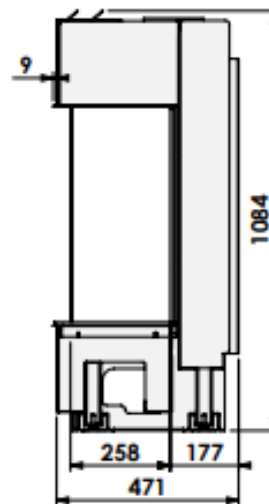

# HUIS & HAARD

haarden & kachels

Kader 4 cm  
4 cm Frame  
Cadre 4 cm  
Rahmen 4 cm

**barbas**

Barbas Belfires B.V.  
Hallenstraat 17  
5531 AB Bladel  
The Netherlands  
www.barbasbelfires.com

Barbas Gas Fire Panorama 70-55

Modifications reserved

1:15  
mm

0