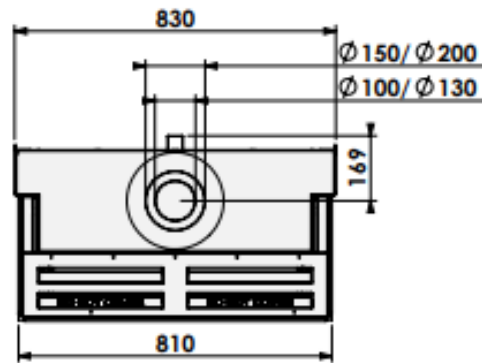

# HUIS & HAARD

haarden & kachels

Kader 4 cm  
4 cm Frame  
Cadre 4 cm  
Rahmen 4 cm

**barbas**

Barbas Belfires B.V.  
Hallenstraat 17  
5531 AB Bladel  
The Netherlands  
www.barbasbelfires.com

Barbas Gas Fire Panorama 70-55

Modifications reserved

1:15  
mm

0