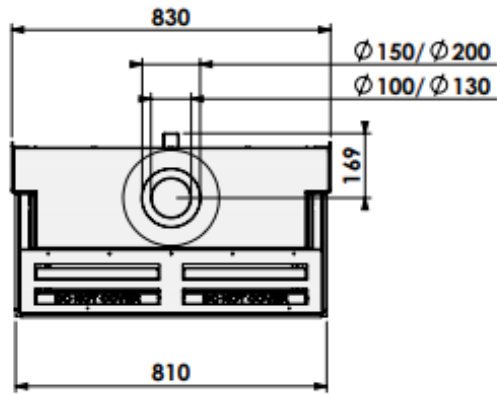

HUIS & HAARD

haarden & kachels

Kader 4 cm
4 cm Frame
Cadre 4 cm
Rahmen 4 cm

barbas.

Barbas Bellfires B.V.
Hallenstraat 17
5631 AB Bladel
The Netherlands
www.barbasbellfires.com

Barbas Gas Fire Panorama 70-70

Modifications reserved

1:15
mm

0