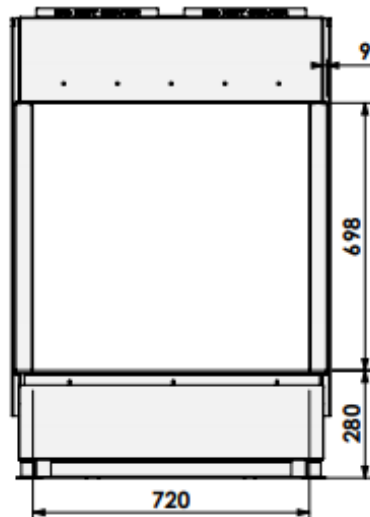

HUIS & HAARD

haarden & kachels

Kader 4 cm
4 cm Frame
Cadre 4 cm
Rahmen 4 cm

barbas.

Barbas Bellfires B.V.
Hallenstraat 17
5631 AB Bladel
The Netherlands
www.barbasbellfires.com

Barbas Gas Fire Panorama 70-70

Modifications reserved

1:15
mm

0