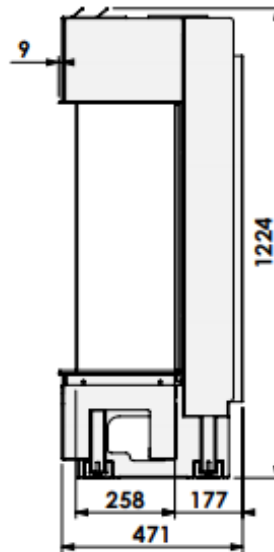

HUIS & HAARD

haarden & kachels

Kader 4 cm
4 cm Frame
Cadre 4 cm
Rahmen 4 cm

barbas.

Barbas Bellfires B.V.
Hallenstraat 17
5631 AB Bladel
The Netherlands
www.barbasbellfires.com

Barbas Gas Fire Panorama 70-70

Modifications reserved

1:15
mm

0