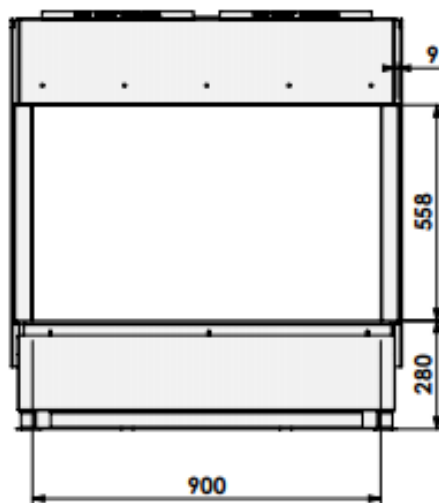

# HUIS & HAARD

haarden & kachels

Kader 4 cm  
4 cm Frame  
Cadre 4 cm  
Rahmen 4 cm

**barbas**

Barbas Belfires B.V.  
Hallenstraat 17  
5531 AB Bladel  
The Netherlands  
www.barbasbelfires.com

Barbas Gas Panorama 90-55

Modifications reserved

1:15  
mm

0