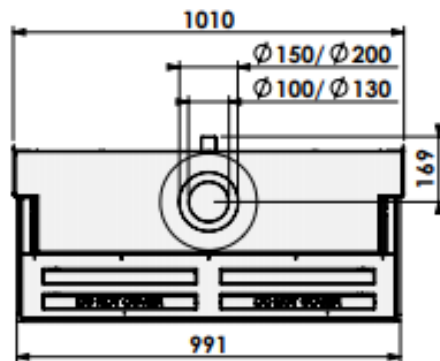

# HUIS & HAARD

haarden & kachels

Kader 4 cm  
4 cm Frame  
Cadre 4 cm  
Rahmen 4 cm

**barbas**

Barbas Belfires B.V.  
Hallenstraat 17  
5531 AB Bladel  
The Netherlands  
www.barbasbelfires.com

Barbas Gas Panorama 90-55

Modifications reserved

1:15  
mm

0