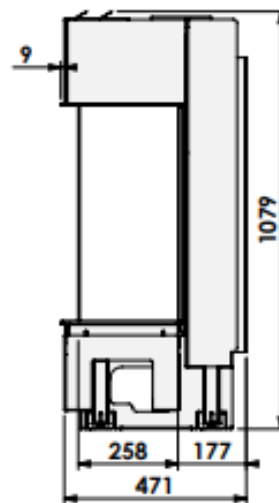

# HUIS & HAARD

haarden & kachels

Kader 4 cm  
4 cm Frame  
Cadre 4 cm  
Rahmen 4 cm

**barbas**

Barbas Belfires B.V.  
Hallenstraat 17  
5531 AB Bladel  
The Netherlands  
www.barbasbelfires.com

Barbas Gas Panorama 90-55

Modifications reserved

1:15  
mm

0