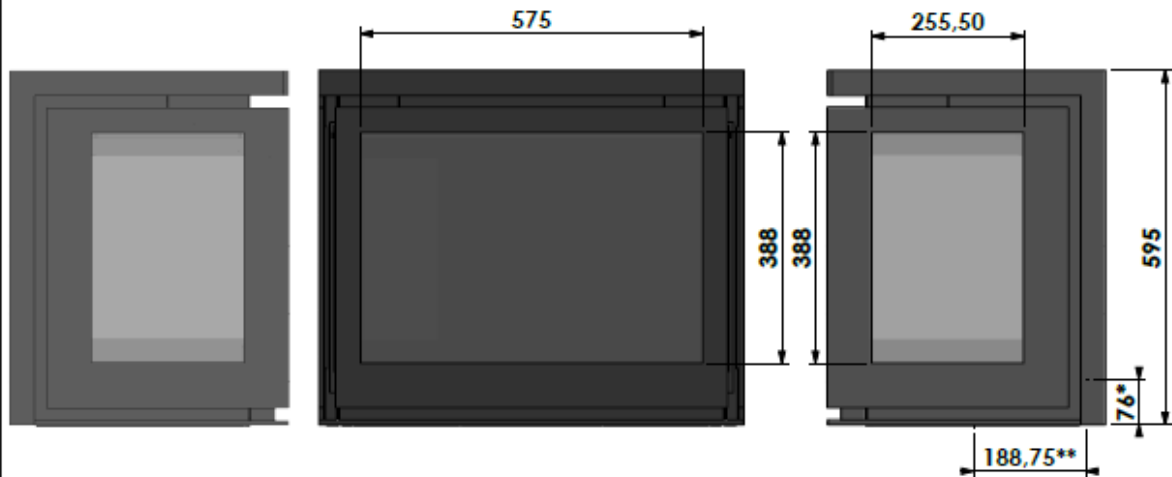

HUIS & HAARD

haarden & kachels

* = Optional air inlet $\varnothing 125$ mm rear side
 ** = Optional air inlet $\varnothing 125$ mm bottom side

barbas

Barbas Bellfires B.V.
 Hellenstraat 17
 5691 AB Bledel
 The Netherlands
 www.barbasbellfires.com

Unilux-6 270 Three sided built-in frame

Modifications: received

Scale: 1:10
 Unit: mm
 Version: 0

* = Optional air inlet $\phi 125$ mm rear side
 ** = Optional air inlet $\phi 125$ mm bottom side

barbas

Bebas Bellfires B.V.
 Hellenstraat 17
 6601 AB Biedel
 The Netherlands
 www.barbasbellfires.com

Unilux-6 270 Three sided classic frame

Modifications:
 reserved

Scale: 1:10
 Unit: mm

Revisions:
 0