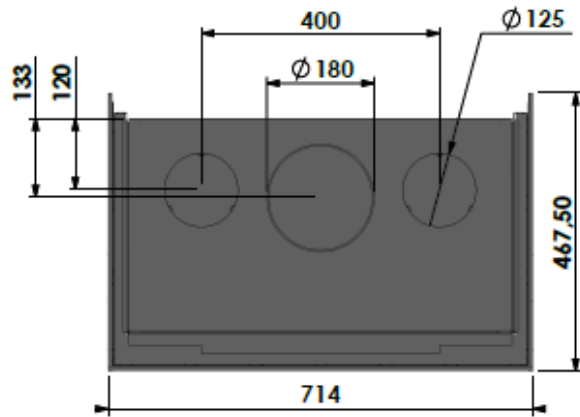

HUIS & HAARD

haarden & kachels

* = Optional air inlet $\varnothing 125$ mm rear side
 ** = Optional air inlet $\varnothing 125$ mm bottom side

barbas

Barbas Bellfires B.V.
 Hellenstraat 17
 5691 AB Bledel
 The Netherlands
 www.barbasbellfires.com

Unilux-6 270 Three sided built-in frame

Modifications: received

Scale: 1:10
 Unit: mm
 Version: 0

* = Optional air inlet $\phi 125$ mm rear side
 ** = Optional air inlet $\phi 125$ mm bottom side

barbas

Bebas Bellfires B.V.
 Hellenstraat 17
 6601 AB Biedel
 The Netherlands
 www.barbasbellfires.com

Unilux-6 270 Three sided classic frame

Modifications:
 reserved

Scale: 1:10
 Unit: mm

Revisions:
 0