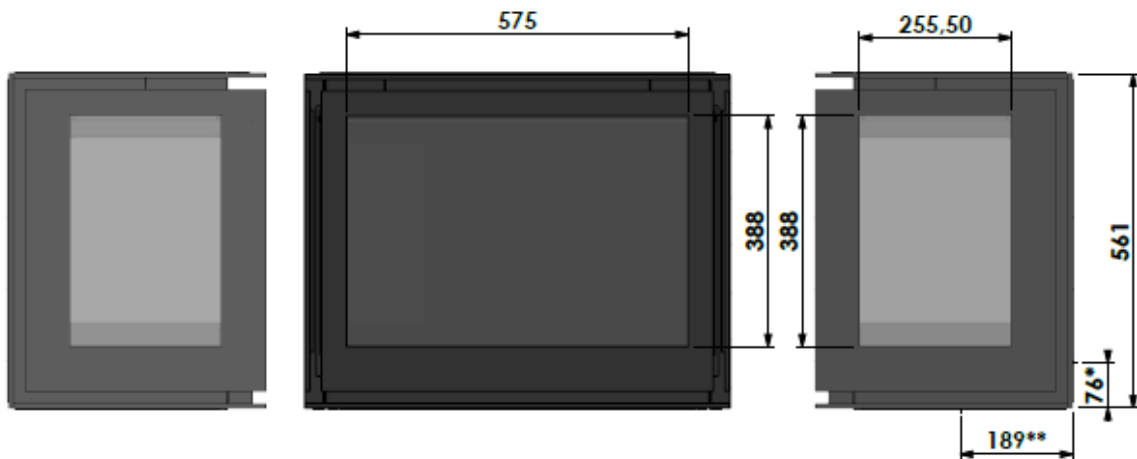

HUIS & HAARD

haarden & kachels

* = Optional air inlet $\varnothing 125$ mm rear side
 ** = Optional air inlet $\varnothing 125$ mm bottom side

barbas

Barbas Bellfires B.V.
 Hellenstraat 17
 5691 AB Bledel
 The Netherlands
 www.barbasbellfires.com

Unilux-6 270 Three sided built-in frame

Modifications: received

Scale: 1:10
 Unit: mm
 Version: 0

* = Optional air inlet $\phi 125$ mm rear side
 ** = Optional air inlet $\phi 125$ mm bottom side

barbas

Bebas Bellfires B.V.
 Hellenstraat 17
 6601 AB Biedel
 The Netherlands
 www.barbasbellfires.com

Unilux-6 270 Three sided classic frame

Modifications:
 reserved

Scale: 1:10
 Unit: mm

Revisions:
 0