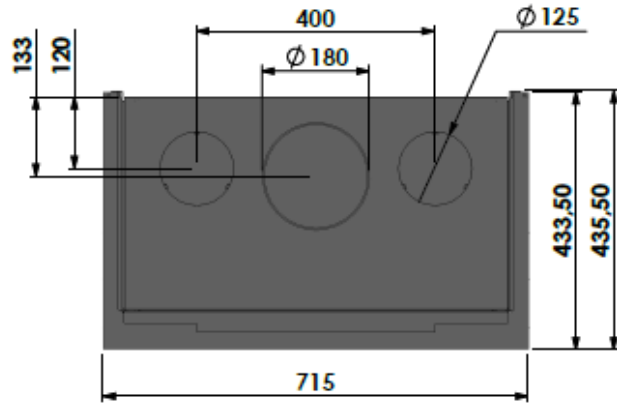

HUIS & HAARD

haarden & kachels

* = Optional air inlet $\varnothing 125$ mm rear side
 ** = Optional air inlet $\varnothing 125$ mm bottom side

barbas

Barbas Bellfires B.V.
 Hellenstraat 17
 5691 AB Bledel
 The Netherlands
 www.barbasbellfires.com

Unilux-6 270 Three sided built-in frame

Modifications: received

Scale: 1:10
 Unit: mm
 Version: 0

* = Optional air inlet $\phi 125$ mm rear side
 ** = Optional air inlet $\phi 125$ mm bottom side

barbas

Bebas Bellfires B.V.
 Hellenstraat 17
 6601 AB Biedel
 The Netherlands
 www.barbasbellfires.com

Unilux-6 270 Three sided classic frame

Modifications:
 reserved

Scale: 1:10
 Unit: mm

Revisions:
 0