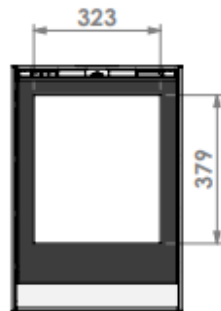

HUIS & HAARD

haarden & kachels

* = Gas

belfires.

Barbas Belfires B.V.
Hallenstraat 17
5531 AB Bladel
The Netherlands
www.barbasbelfires.com

Box gas 45

Modifications reserved

Scale: 1:15
mm