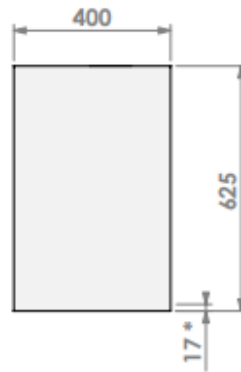

HUIS & HAARD

haarden & kachels

* = Gas

belfires.

Barbas Belfires B.V.
Hallenstraat 17
5531 AB Bladel
The Netherlands
www.barbasbelfires.com

Box gas 45

Modifications reserved

Scale: 1:15
mm