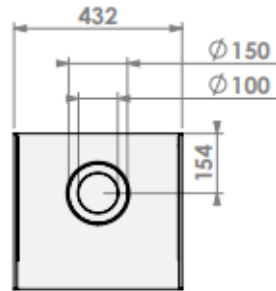

met opslagmodule
with Box store
avec socle
mit Fach

*= Gas

belfires

Barbas Belfires B.V.
Hallenstraat 17
5531 AB Bladel
The Netherlands
www.barbasbelfires.com

Box gas 45

Modifications reserved

Scale: 1:15
mm