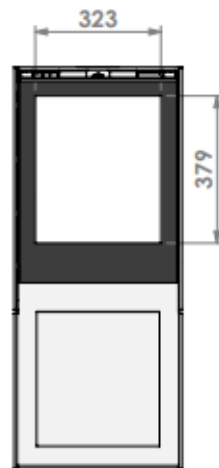

HUIS & HAARD

haarden & kachels

* = Gas

belfires.

Barbas Belfires B.V.
Hallenstraat 17
5531 AB Bladel
The Netherlands
www.barbasbelfires.com

Box gas 45

Modifications reserved

Scale: 1:15
mm

met opslagmodule
with Box store
avec socle
mit Fach

*= Gas

belfires

Barbas Belfires B.V.
Hallenstraat 17
5531 AB Bladel
The Netherlands
www.barbasbelfires.com

Box gas 45

Modifications reserved

Scale: 1:15
mm