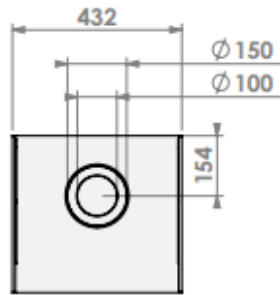

HUIS & HAARD

haarden & kachels

* = Gas

belfires.

Barbas Belfires B.V.
Hallenstraat 17
5531 AB Bladel
The Netherlands
www.barbasbelfires.com

Box gas 45

Modifications reserved

Scale: 1:15
mm