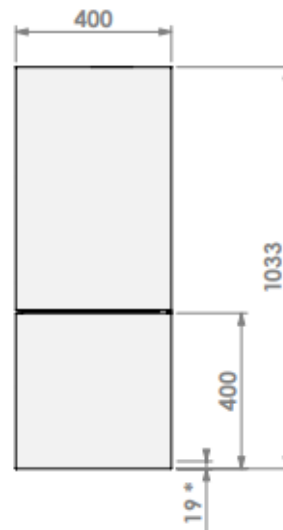

HUIS & HAARD

haarden & kachels

* = Gas

belfires.

Barbas Belfires B.V.
Hallenstraat 17
5531 AB Bladel
The Netherlands
www.barbasbelfires.com

Box gas 45

Modifications reserved

Scale: 1:15
mm