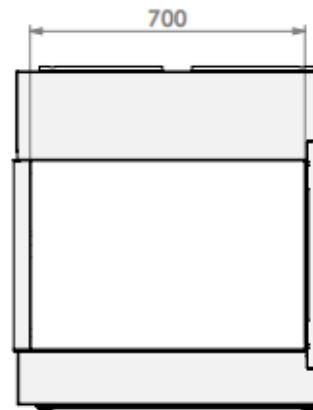

Revision: 0

mm

**belfires.**

Barbas Belfires B.V.  
Hallenstraat 17  
5531 AB Bladel  
The Netherlands  
www.barbasbelfires.com

Corner Bell Small-3 L hidden door convection caving

Modifications reserved

Scale: 1:15  
Unit: mm