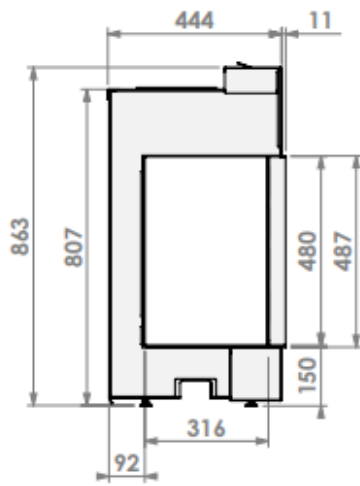

Revision: 0

mm

**belfires.**

Barbas Belfires B.V.  
Hallenstraat 17  
5531 AB Bladel  
The Netherlands  
www.barbasbelfires.com

Corner Bell Small-3 L hidden door convection caving

Modifications reserved

Scale: 1:15  
Unit: mm

Revision: 0

<b>belfires.</b> Barbas Belfires B.V. Hallenstraat 17 5531 AB Bladel The Netherlands <a href="http://www.barbasbelfires.com">www.barbasbelfires.com</a>	<b>Corner Bell Small-3 L hidden door +10cm</b>		
	Modifications reserved		Scale: 1:15 Unit: mm