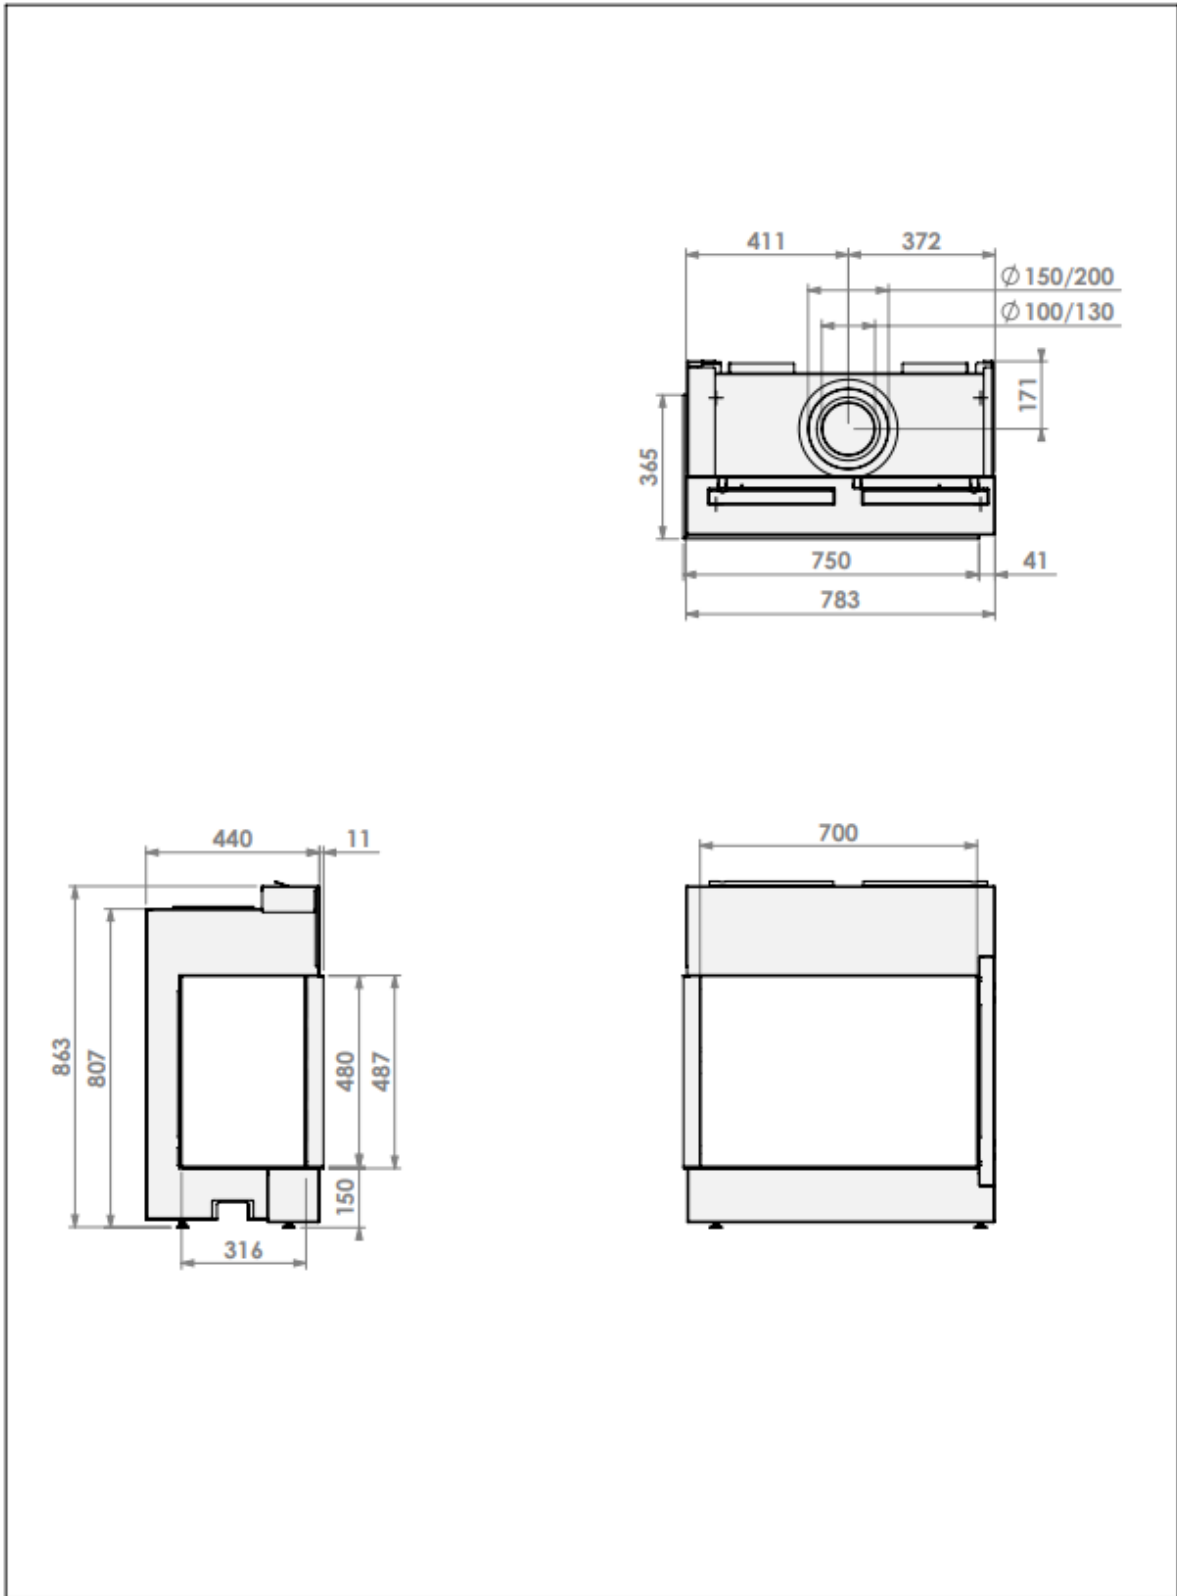

# HUIS & HAARD

haarden & kachels

**belfires**

Barbas Bellfires B.V.  
Hallenstraat 17  
5531 AB Bladel  
The Netherlands  
www.barbasbellfires.com

Corner Bell Small-3 L hidden door

Modifications reserved

Scale: 1:15

Revision: 0

mm

**belfires.**

Barbas Belfires B.V.  
Hallenstraat 17  
5531 AB Bladel  
The Netherlands  
www.barbasbelfires.com

Corner Bell Small-3 L hidden door convection caving

Modifications reserved

Scale: 1:15  
Unit: mm

Revision: 0

<b>belfires.</b> Barbas Belfires B.V. Hallenstraat 17 5531 AB Bladel The Netherlands <a href="http://www.barbasbelfires.com">www.barbasbelfires.com</a>	<b>Corner Bell Small-3 L hidden door +10cm</b>		
	Modifications reserved		Scale: 1:15 Unit: mm