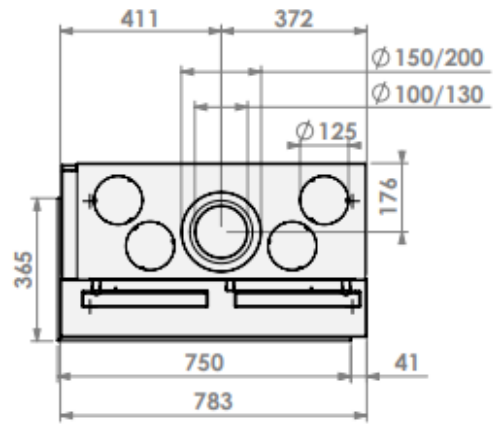

Revision: 0

mm

**belfires.**

Barbas Belfires B.V.  
Hallenstraat 17  
5531 AB Bladel  
The Netherlands  
www.barbasbelfires.com

Corner Bell Small-3 L hidden door convection caving

Modifications reserved

Scale: 1:15  
Unit: mm

Revision: 0

<b>belfires.</b> Barbas Belfires B.V. Hallenstraat 17 5531 AB Bladel The Netherlands <a href="http://www.barbasbelfires.com">www.barbasbelfires.com</a>	<b>Corner Bell Small-3 L hidden door +10cm</b>		
	Modifications reserved		Scale: 1:15 Unit: mm