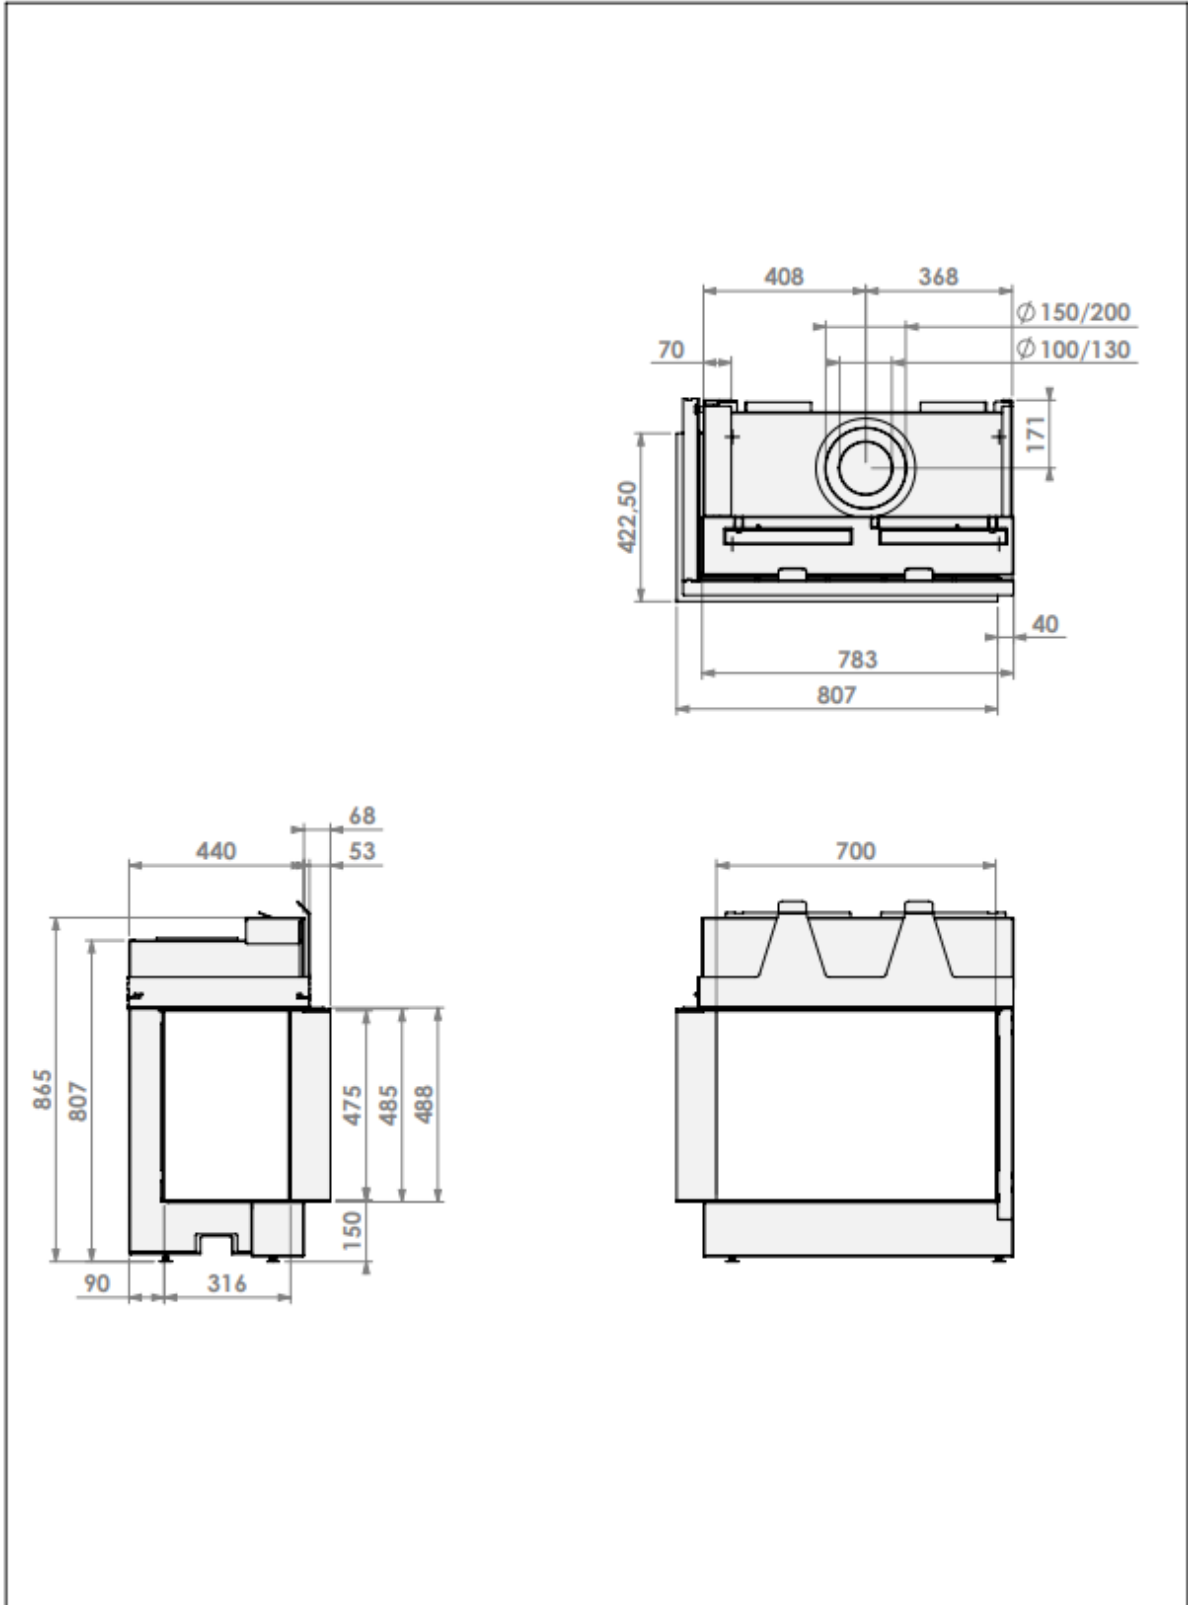

Revision: 0

mm

**belfires.**

Barbas Belfires B.V.  
Hallenstraat 17  
5531 AB Bladel  
The Netherlands  
www.barbasbelfires.com

Corner Bell Small-3 L hidden door convection caving

Modifications reserved

Scale: 1:15  
Unit: mm

Revision: 0

<b>belfires.</b> Barbas Belfires B.V. Hallenstraat 17 5531 AB Bladel The Netherlands <a href="http://www.barbasbelfires.com">www.barbasbelfires.com</a>	<b>Corner Bell Small-3 L hidden door +10cm</b>		
	Modifications reserved		Scale: 1:15 Unit: mm