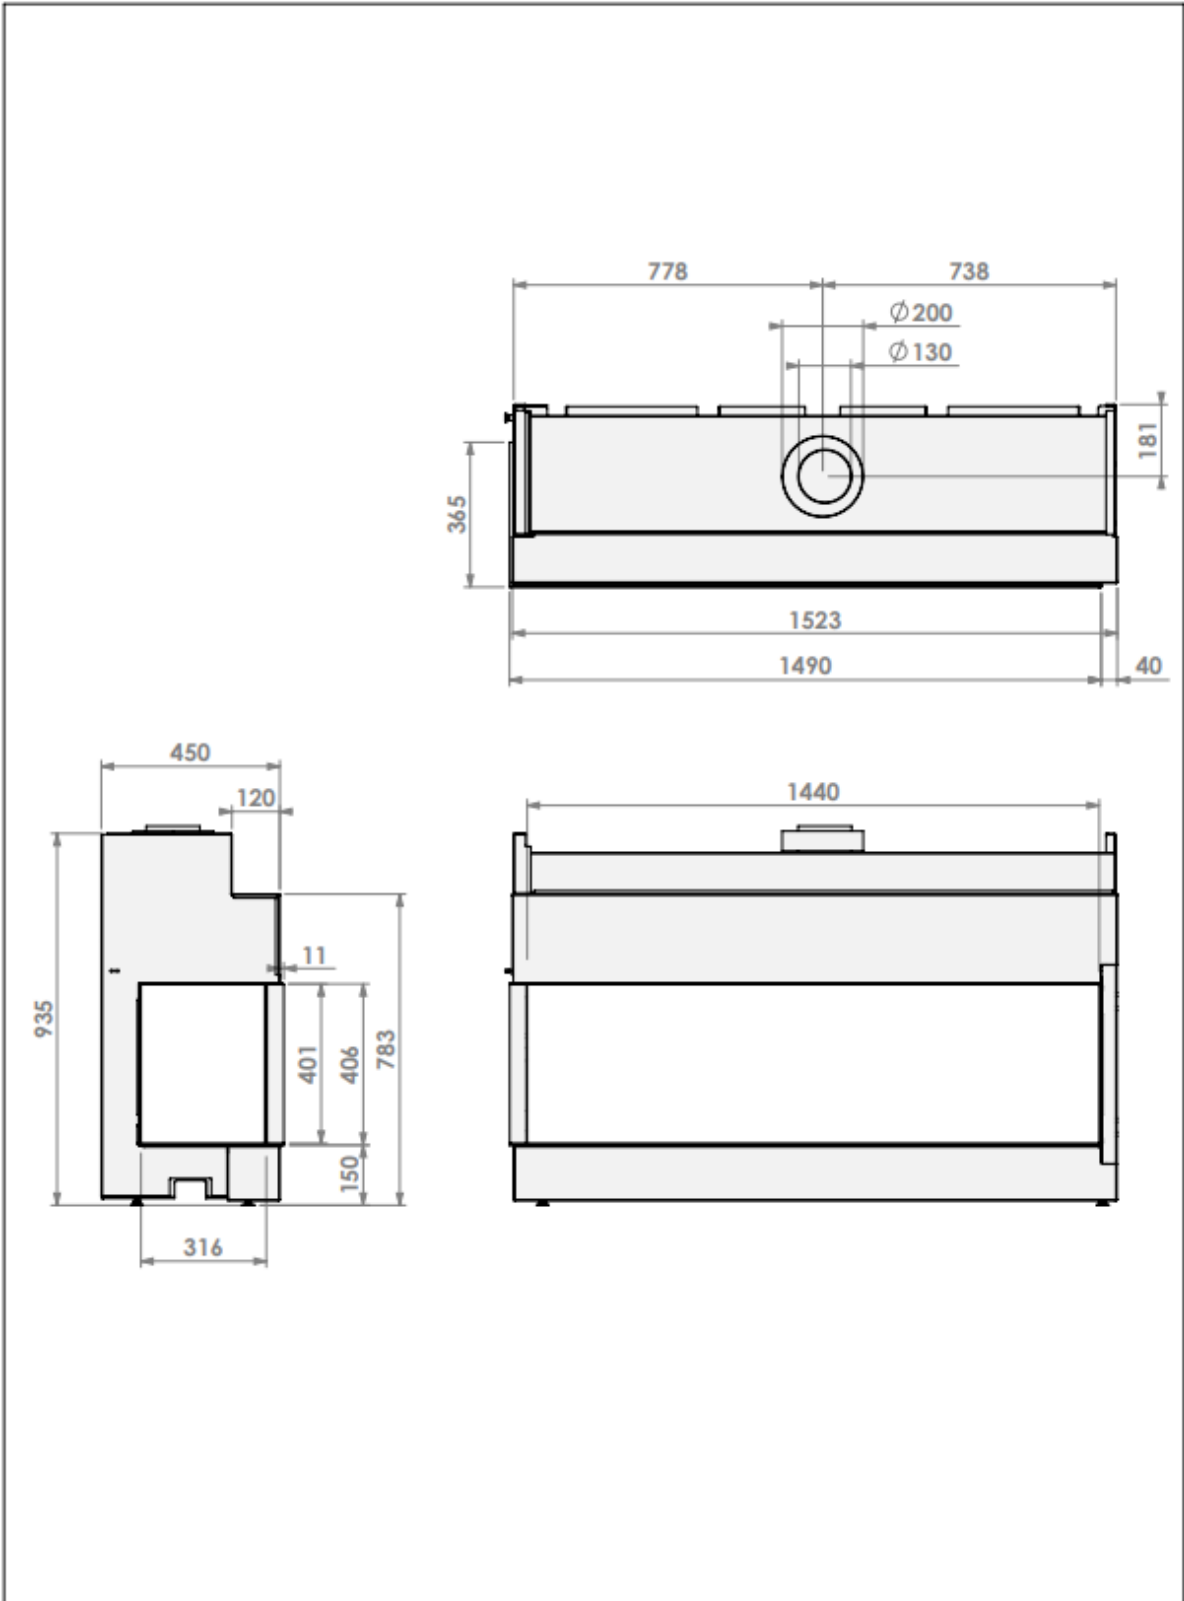

HUIS & HAARD

haarden & kachels

belfires
Barbas Bellfires B.V.
Hallenstraat 17
5531 AB Bladel
The Netherlands
www.barbasbellfires.com

Corner Bell XL-3 L hidden door

Modifications reserved
Scale: 1:15
Unit: mm
Revision: 0

belfires.

Barbas Belfires B.V.
 Hallenstraat 17
 5531 AB Bladel
 The Netherlands
 www.barbasbelfires.com

Corner Bell XL-3 L hidden door +10

Modifications reserved

Scale: 1:15
 Unit: mm

Revision: 0