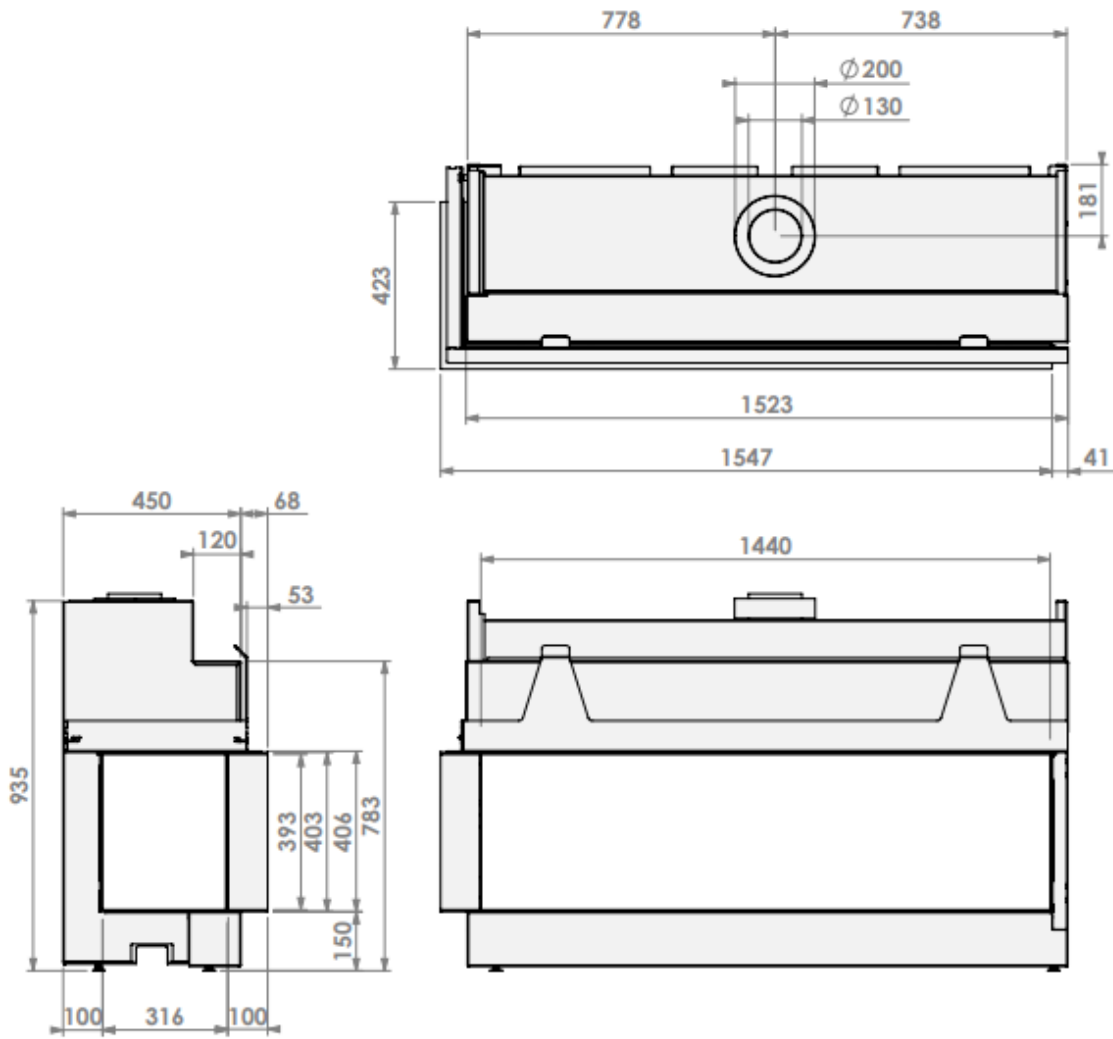

HUIS & HAARD

haarden & kachels

belfires
Barbas Bellfires B.V.
Hallenstraat 17
5531 AB Bladel
The Netherlands
www.barbasbellfires.com

Corner Bell XL-3 L hidden door

Modifications reserved
Scale: 1:15
Unit: mm
Revision: 0

belfires.

Barbas Belfires B.V.
 Hallenstraat 17
 5531 AB Bladel
 The Netherlands
 www.barbasbelfires.com

Corner Bell XL-3 L hidden door +10

Modifications reserved

Scale: 1:15
 Unit: mm

Revision: 0