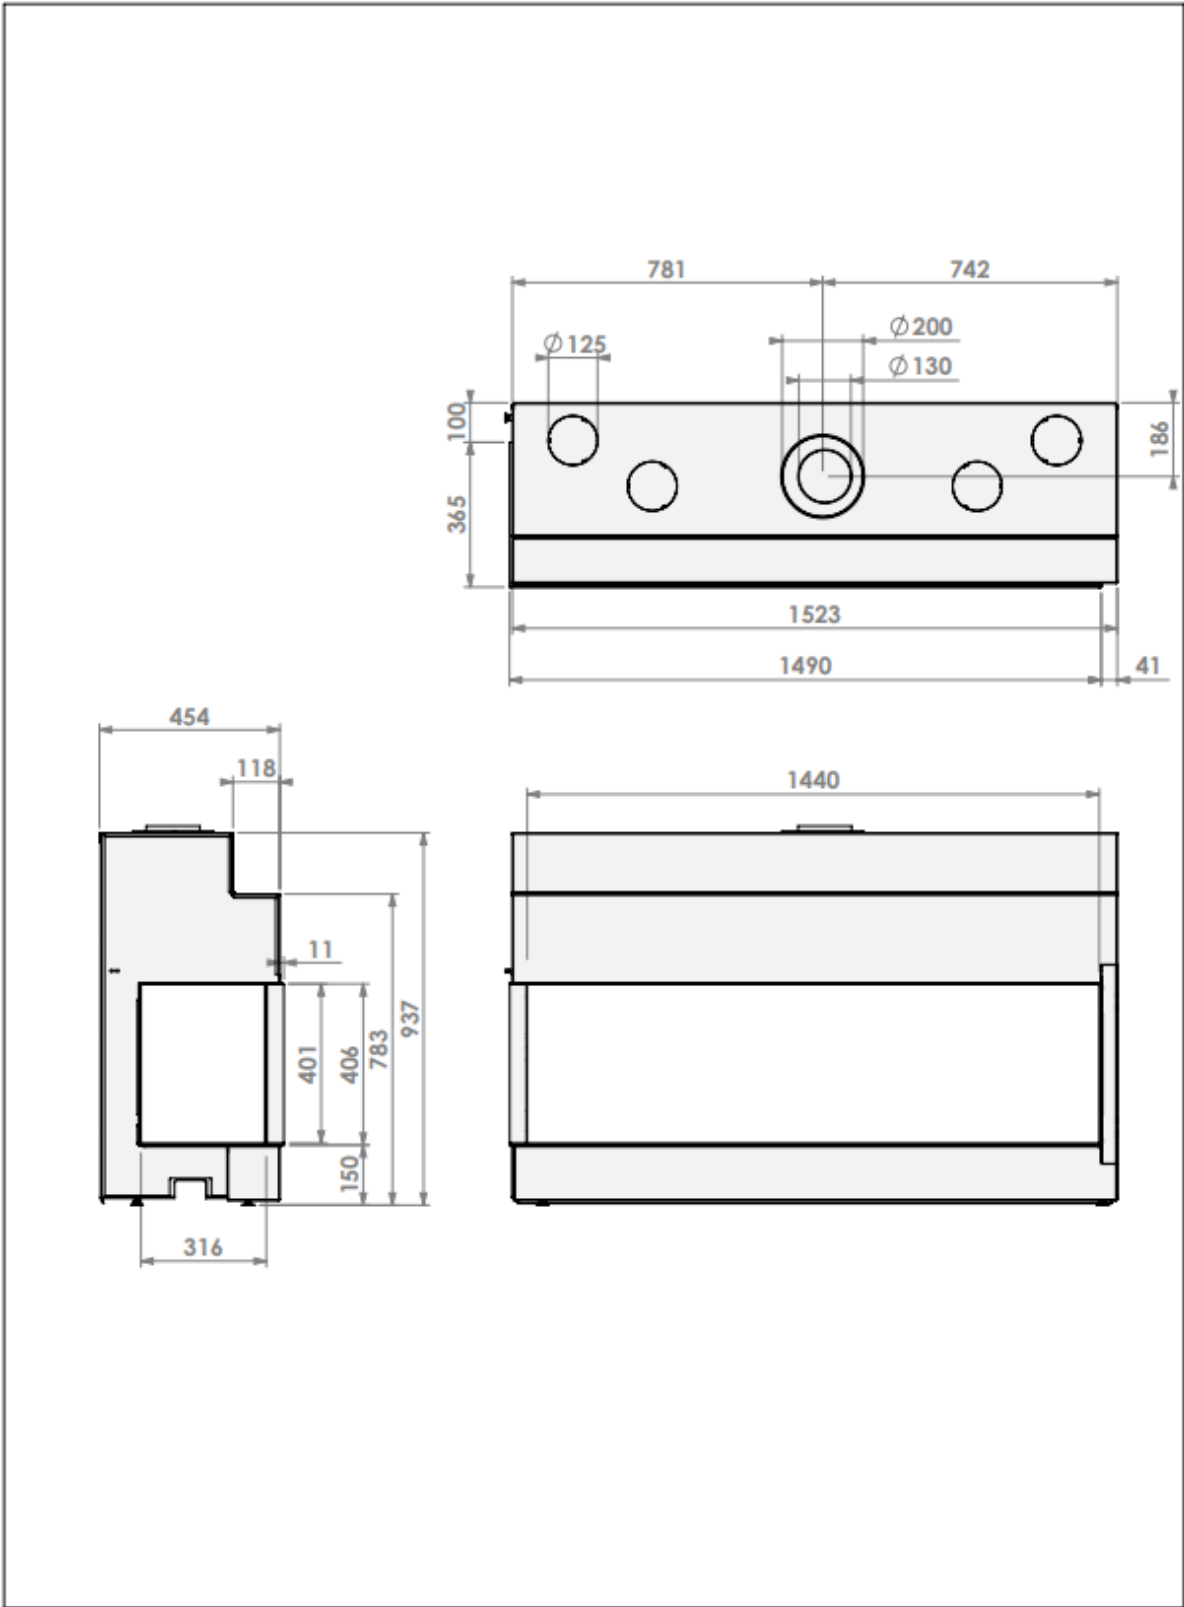

HUIS & HAARD

haarden & kachels

belfires
Barbas Bellfires B.V.
Hallenstraat 17
5531 AB Bladel
The Netherlands
www.barbasbellfires.com

Corner Bell XL-3 L hidden door

Modifications reserved
Scale: 1:15
Unit: mm
Revision: 0

belfires.

Barbas Belfires B.V.
 Hallenstraat 17
 5531 AB Bladel
 The Netherlands
 www.barbasbelfires.com

Corner Bell XL-3 L hidden door +10

Modifications reserved

Scale: 1:15
 Unit: mm

Revision: 0