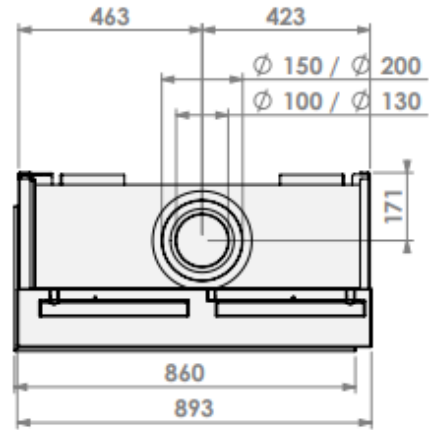

# HUIS & HAARD

haarden & kachels

**belfires**

Barbas Bellfires B.V.  
Hallenstraat 17  
5531 AB Biedel  
The Netherlands  
www.barbasbellfires.com

Corner Bell York 3 L hidden door

Modifications reserved

Scale: 1:15  
mm

0

**belfires.**

Barbas Belfires B.V.  
Hallenstraat 17  
5531 AB Bladel  
The Netherlands  
www.barbasbelfires.com

Corner Bell York 3 L hidden door convection casing

Modifications reserved

1:15  
mm

0

**belfires.**

Barbas Belfires B.V.  
Hallenstraat 17  
5531 AB Bladel  
The Netherlands  
www.barbasbelfires.com

Corner Bell York 3 L hidden door +10cm

Modifications reserved

1:15  
mm

0