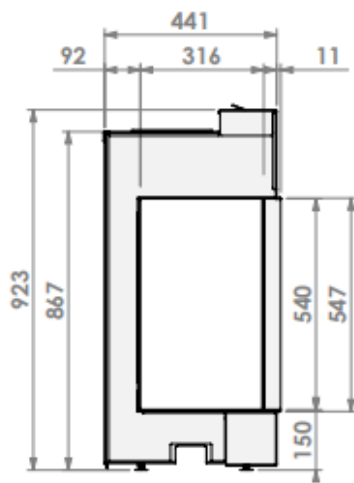

belfires.

Barbas Belfires B.V.
Hallenstraat 17
5531 AB Bladel
The Netherlands
www.barbasbelfires.com

Corner Bell York 3 L hidden door convection casing

Modifications reserved

1:15
mm

0