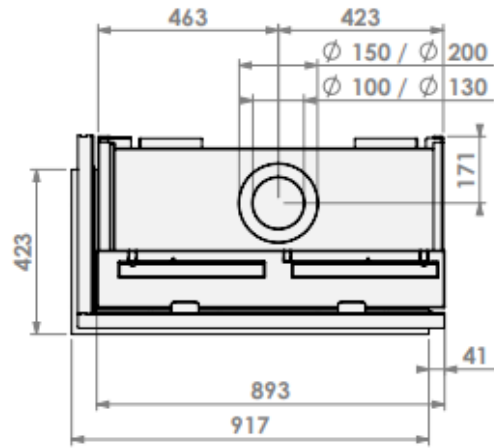

0

**belfires.**

Barbas Belfires B.V.  
Hallenstraat 17  
5531 AB Bladel  
The Netherlands  
www.barbasbelfires.com

Corner Bell York 3 L hidden door convection casing

Modifications reserved

1:15  
mm

0

**belfires.**