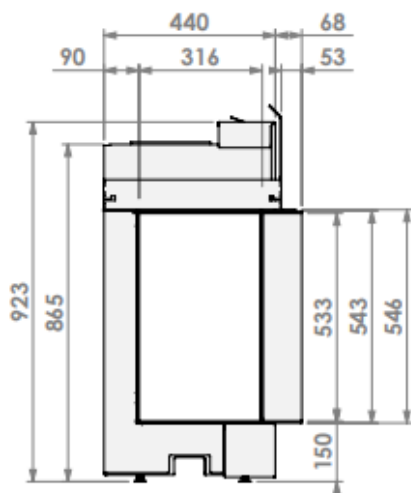

0

**belfires.**

Barbas Belfires B.V.  
Hallenstraat 17  
5531 AB Bladel  
The Netherlands  
www.barbasbelfires.com

Corner Bell York 3 L hidden door convection casing

Modifications reserved

1:15  
mm

0

**belfires.**