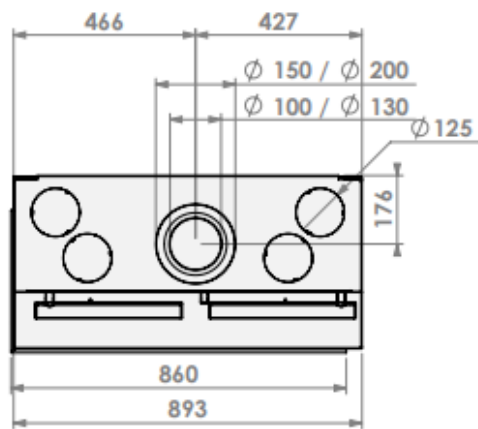

# HUIS & HAARD

haarden & kachels

**belfires**

Barbas Bellfires B.V.  
Hallenstraat 17  
5531 AB Biedel  
The Netherlands  
www.barbasbellfires.com

Corner Bell York 3 L hidden door

Modifications reserved

Scale: 1:15  
mm

0

**belfires.**

Barbas Belfires B.V.  
Hallenstraat 17  
5531 AB Bladel  
The Netherlands  
www.barbasbelfires.com

Corner Bell York 3 L hidden door convection casing

Modifications reserved

1:15  
mm

0

**belfires.**

Barbas Belfires B.V.  
Hallenstraat 17  
5531 AB Bladel  
The Netherlands  
www.barbasbelfires.com

Corner Bell York 3 L hidden door +10cm

Modifications reserved

1:15  
mm

0