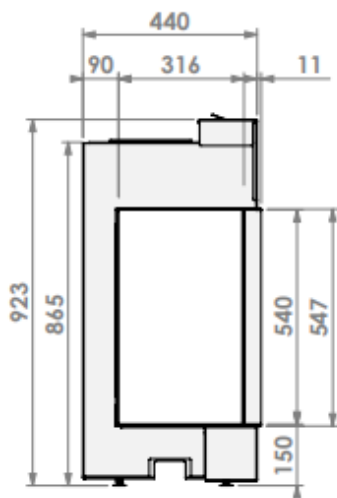

# HUIS & HAARD

haarden & kachels

**belfires**

Barbas Bellfires B.V.  
Hallenstraat 17  
5531 AB Biedel  
The Netherlands  
www.barbasbellfires.com

Corner Bell York 3 L hidden door

Modifications reserved

Scale: 1:15  
mm