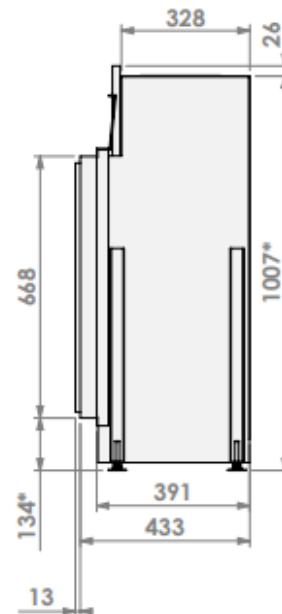

\* = optional extended adjustable legs max. + 350 mm

**belfires**  
 Barbas Belfires B.V.  
 Hallenstraat 17  
 5531 AB Bladel  
 The Netherlands  
 www.barbasbelfires.com

Derby Large-3 floating frame convection casing

Modifications reserved

Scale: 1:15  
 Unit: mm

Revision: 0

\* = optional extended adjustable legs max. + 350 mm

**belfires**  
 Barbas Belfires B.V.  
 Hallenstraat 17  
 5531 AB Bladel  
 The Netherlands  
 www.barbasbelfires.com

Modifications reserved

Scale: 1:15  
 Unit: mm

0