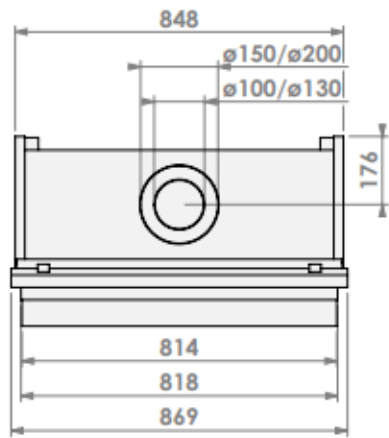

Derby Large-3 hidden door convection casing

Modifications reserved

Scale: 1:15  
 Unit: mm  
 Version: 0

**belfires**

Barbas Bellfires B.V.  
 Hallenstraat 17  
 5531 AB Bladel  
 The Netherlands  
[www.barbasbellfires.com](http://www.barbasbellfires.com)

Derby Large-3 hidden door+ 7cm

Modifications reserved

Scale 1:15  
 mm

0

**belfires**  
 Barbas Belfires B.V.  
 Hallenstraat 17  
 5531 AB Bladel  
 The Netherlands  
 www.barbasbelfires.com

Derby Large-3 hidden door+ 10cm

Modifications reserved

Scale: 1:15  
 Unit: mm

0