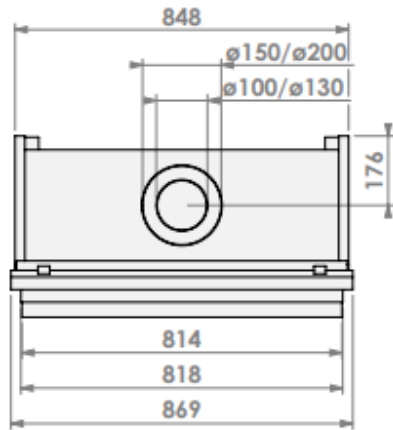

belfires

Barbas Bellfires B.V.
Hallenstraat 17
5531 AB Bladel
The Netherlands
www.barbasbellfires.com

Derby Large-3 hidden door+ 7cm

Modifications reserved

Scale 1:15
mm

0