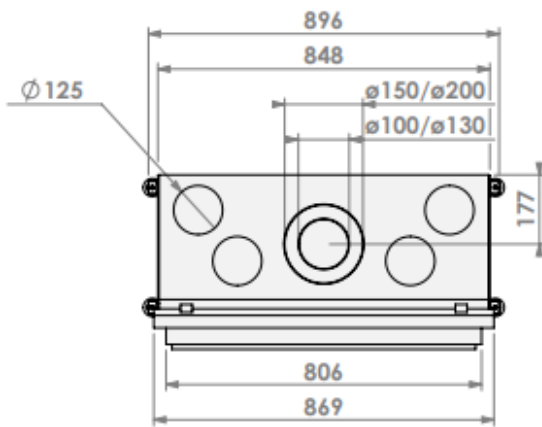

\* = optional extended adjustable legs max. + 350 mm

**belfires**  
 Barbas Belfires B.V.  
 Hallenstraat 17  
 5531 AB Bladel  
 The Netherlands  
 www.barbasbelfires.com

Derby Large-3 floating frame convection casing

Modifications reserved

Scale: 1:15  
 Unit: mm

Revision: 0

\* = optional extended adjustable legs max. + 350 mm

**belfires**  
 Barbas Belfires B.V.  
 Hallenstraat 17  
 5531 AB Bladel  
 The Netherlands  
 www.barbasbelfires.com

Modifications reserved

Scale: 1:15  
 Unit: mm

0