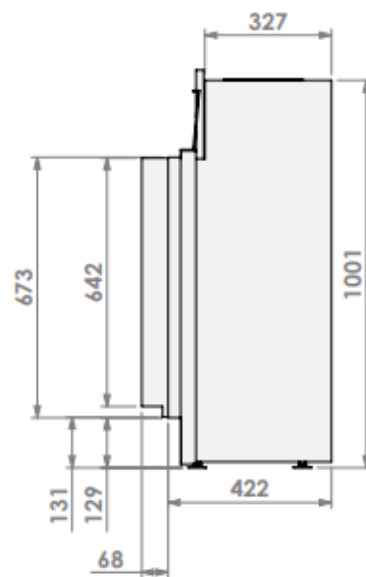

Modifications reserved

Scale: 1:15  
 Unit: mm

Revision: 0

\* = optional extended adjustable legs max. + 350 mm

**belfires**  
 Barbas Belfires B.V.  
 Hallenstraat 17  
 5531 AB Bladel  
 The Netherlands  
 www.barbasbelfires.com

Derby Large-3 hidden door convection casing

Modifications reserved

Scale: 1:15  
 Unit: mm  
 Version: 0

**belfires**

Barbas Bellfires B.V.  
 Hallenstraat 17  
 5531 AB Bladel  
 The Netherlands  
[www.barbasbellfires.com](http://www.barbasbellfires.com)

Derby Large-3 hidden door+ 7cm

Modifications reserved

Scale 1:15  
 mm

0

**belfires**  
 Barbas Belfires B.V.  
 Hallenstraat 17  
 5531 AB Bladel  
 The Netherlands  
 www.barbasbelfires.com

Derby Large-3 hidden door+ 10cm

Modifications reserved

Scale: 1:15  
 Unit: mm

0