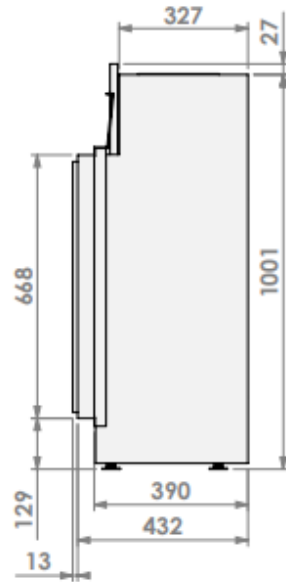

bellfires

Barbas Bellfires B.V.
Hallenstraat 17
5531 AB Elsdel
The Netherlands
www.barbasbellfires.com

Derby Large-3 floating frame

Modifications reserved

Scale: 1:15
Unit: mm

Revision: 0