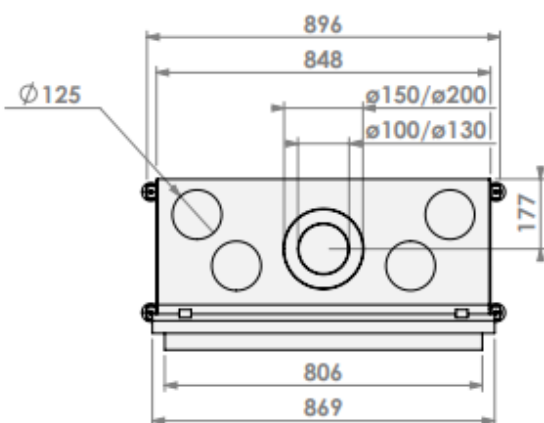

\* = optional extended adjustable legs max. + 350 mm

**belfires**  
 Barbas Belfires B.V.  
 Hallenstraat 17  
 5531 AB Bladel  
 The Netherlands  
 www.barbasbelfires.com

Derby Large-3 floating frame convection casing

Modifications reserved

Scale: 1:15  
 Unit: mm

Revision: 0

\* = optional extended adjustable legs max. + 350 mm

**belfires**  
 Barbas Belfires B.V.  
 Hallenstraat 17  
 5531 AB Bladel  
 The Netherlands  
 www.barbasbelfires.com

Modifications reserved

Scale: 1:15  
 Unit: mm

0