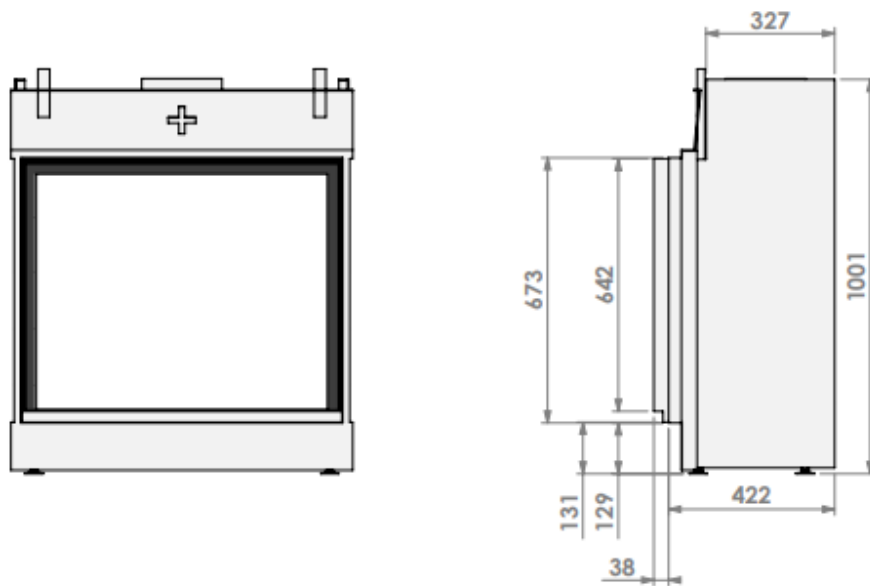

belfires

Barbas Bellfires B.V.
Hallenstraat 17
5531 AB Bladel
The Netherlands
www.barbasbellfires.com

Derby Large-3 hidden door+ 7cm

Modifications reserved

Scale 1:15
mm

0