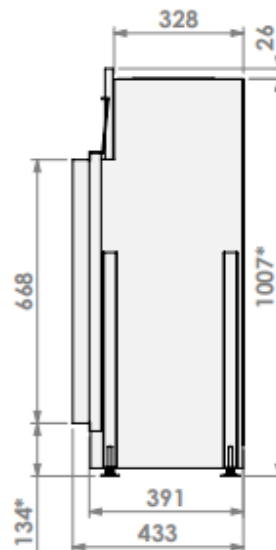

\* = optional extended adjustable legs max. + 350 mm

**belfires**  
 Barbas Belfires B.V.  
 Hallenstraat 17  
 5531 AB Bladel  
 The Netherlands  
 www.barbasbelfires.com

Derby Large-3 floating frame convection casing

Modifications reserved

Scale: 1:15  
 Unit: mm

Revision: 0

\* = optional extended adjustable legs max. + 350 mm

**belfires**  
 Barbas Belfires B.V.  
 Hallenstraat 17  
 5531 AB Bladel  
 The Netherlands  
 www.barbasbelfires.com

Modifications reserved

Scale: 1:15  
 Unit: mm

0