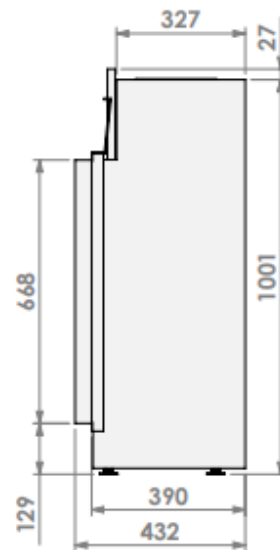

HUIS & HAARD

haarden & kachels

belfires

Barbas Belfires B.V.
Hallenstraat 17
5531 AB Bladel
The Netherlands
www.barbasbelfires.com

Derby Large-3 hidden door

Modifications reserved

Scale: 1:15
Unit: mm

Page: 0