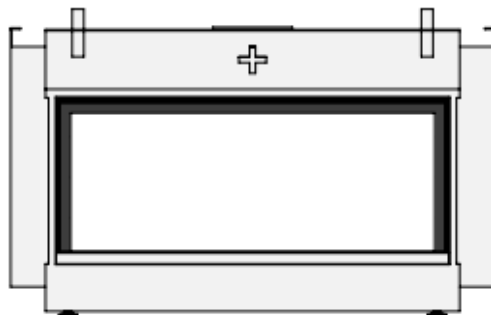

Barbas Belfires B.V.  
 Hallenstraat 17  
 5531 AB Bladel  
 The Netherlands  
 www.barbasbelfires.com

HBS Tunnel-3 HD+ 7cm - HD

Modifications reserved

Scale: 1:15  
 Unit: mm

0

**belfires.**

Barbas Belfires B.V.  
 Hallenstraat 17  
 5531 AB Bladel  
 The Netherlands  
 www.barbasbelfires.com