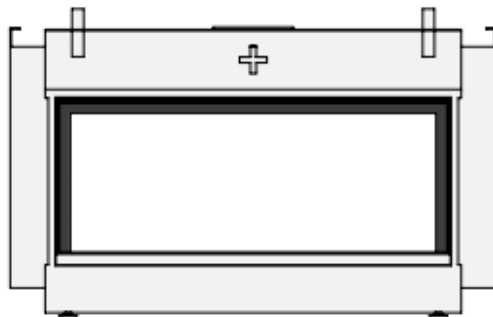

belfires.

Barbas Belfires B.V.
Hallenstraat 17
5531 AB Bladel
The Netherlands
www.barbasbelfires.com

HBS Tunnel-3 HD+ 10cm - HD+ 10cm

Modifications reserved

Scale: 1:15
Unit: mm

Version: 0