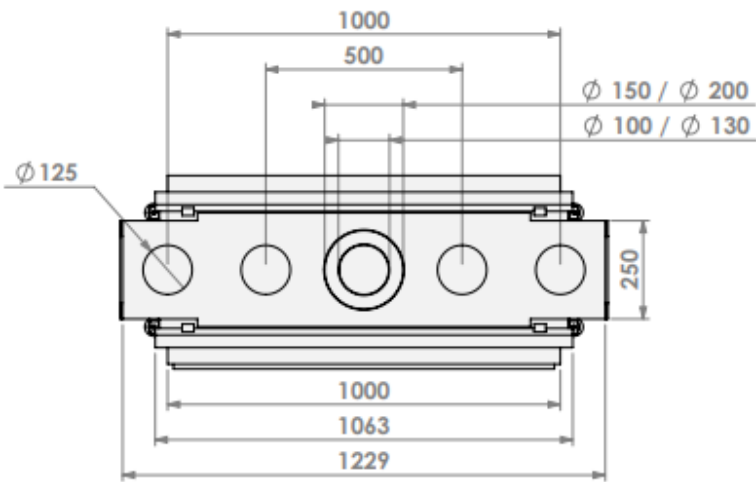

**belfires**

Barbas Belfires B.V.  
Hallenstraat 17  
5531 AB Blisdonk  
The Netherlands  
www.barbasbelfires.com

HBS Tunnel-3 FF - HD

Modifications reserved

Scale: 1:15  
Unit: mm

Page: 0

\* = optional extended adjustable legs max. + 350 mm