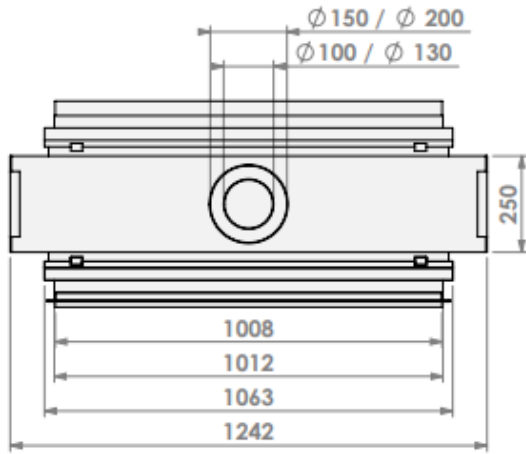

belfires

Barbas Belfires B.V.
Hellenstraat 17
5531 AB Bladel
The Netherlands
www.barbasbelfires.com

HBS Tunnel-3 HD+ 7cm - HD+ 7cm

Modifications reserved

Scale: 1:15
Unit: mm

0