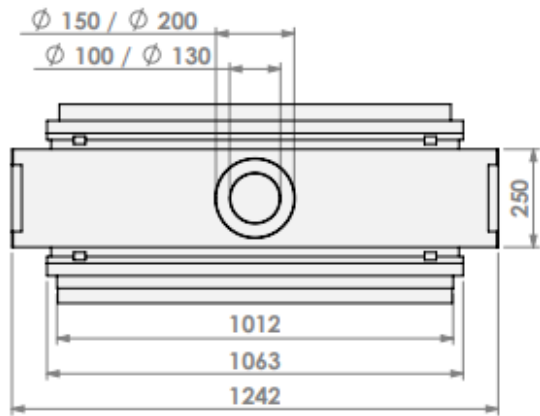

**belfires**

Barbas Belfires B.V.  
Hallenstraat 17  
5531 AB Biedel  
The Netherlands  
www.barbasbelfires.com

HBS Tunnel-3 FF HD convection casing

Modifications reserved

Scale: 1:15  
Unit: mm

Page: 0

**belfires.**