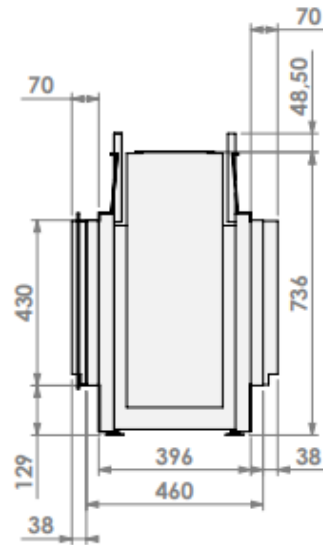

belfires

Barbas Belfires B.V.
Hellenstraat 17
5531 AB Bladel
The Netherlands
www.barbasbelfires.com

HBS Tunnel-3 HD+ 7cm - HD+ 7cm

Modifications reserved

Scale: 1:15
Unit: mm

0