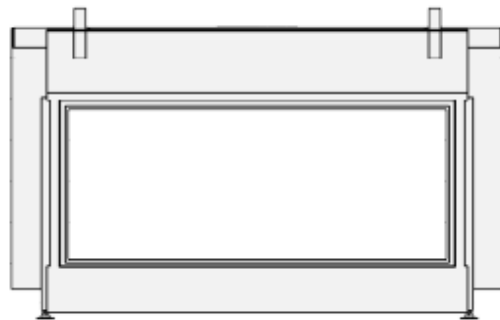

\* = optional extended adjustable legs max. + 350 mm

**belfires**

Barbas Belfires B.V.  
 Hallenstraat 17  
 5531 AB Bladel  
 The Netherlands  
 www.barbasbelfires.com

HBS Tunnel-3 FF - FF convection casing