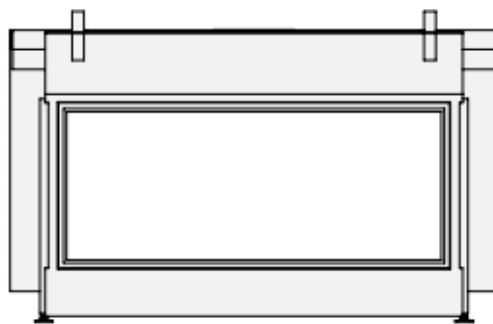

**belfires**

Barbas Belfires B.V.  
Hallenstraat 17  
5531 AB Blisdonk  
The Netherlands  
www.barbasbelfires.com

HBS Tunnel-3 FF - HD

Modifications reserved

Scale: 1:15  
Unit: mm

Page: 0

\* = optional extended adjustable legs max. + 350 mm