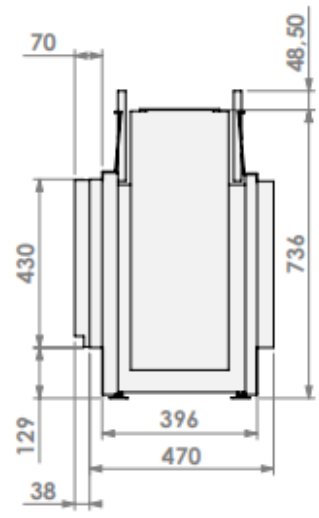

**belfires**

Barbas Belfires B.V.  
Hallenstraat 17  
5531 AB Biedel  
The Netherlands  
www.barbasbelfires.com

HBS Tunnel-3 FF HD convection casing

Modifications reserved

Scale: 1:15  
Unit: mm

Page: 0

**belfires.**