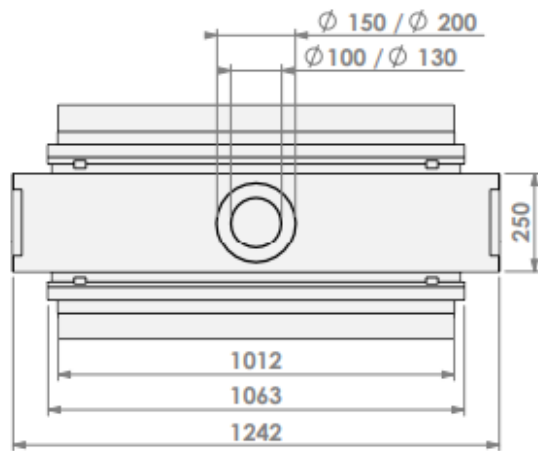

Modifications reserved

Scale: 1:15  
 Unit: mm

0

**belfires**

Barbas Belfires B.V.  
 Hellenstraat 17  
 5531 AB Bladel  
 The Netherlands  
 www.barbasbelfires.com

HBS Tunnel-3 HD+ 7cm - HD+ 7cm

Modifications reserved

Scale: 1:15  
 Unit: mm

0

**belfires.**

Barbas Belfires B.V.  
Hallenstraat 17  
5531 AB Bladel  
The Netherlands  
www.barbasbelfires.com

HBS Tunnel-3 HD+ 10cm - HD+ 10cm

Modifications reserved

Scale: 1:15  
Unit: mm