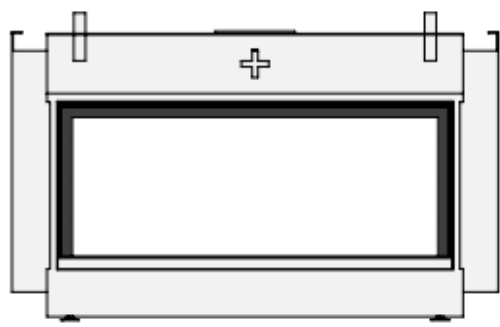

**belfires**

Barbas Belfires B.V.  
Hallenstraat 17  
5531 AB Biedel  
The Netherlands  
www.barbasbelfires.com

HBS Tunnel-3 FF HD convection casing

Modifications reserved

Scale: 1:15  
Unit: mm

Page: 0

**belfires.**