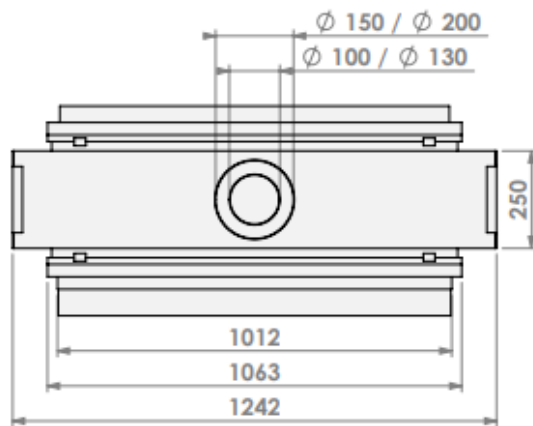

Barbas Belfires B.V.  
 Hallenstraat 17  
 5531 AB Bladel  
 The Netherlands  
 www.barbasbelfires.com

HBS Tunnel-3 HD+ 7cm - HD

Modifications reserved

Scale: 1:15  
 Unit: mm

0

**belfires.**

Barbas Belfires B.V.  
 Hallenstraat 17  
 5531 AB Bladel  
 The Netherlands  
 www.barbasbelfires.com