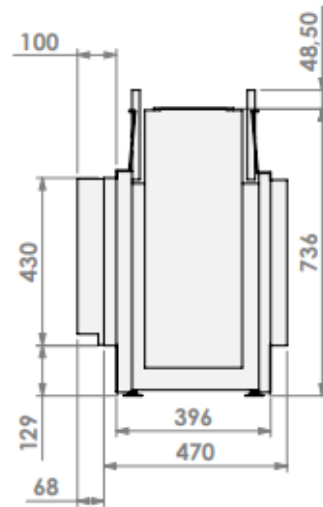

belfires.

Barbas Belfires B.V.
Hallenstraat 17
5531 AB Bladel
The Netherlands
www.barbasbelfires.com

HBS Tunnel-3 HD+ 10cm - HD

Modifications
reserved

Scale: 1:15
Unit: mm

0