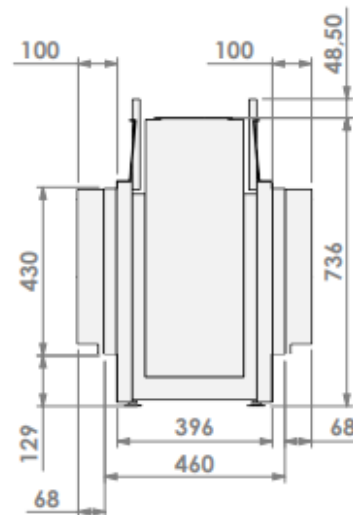

Modifications reserved

Scale: 1:15  
 Unit: mm

0

**belfires**

Barbas Belfires B.V.  
 Hellenstraat 17  
 5531 AB Bladel  
 The Netherlands  
 www.barbasbelfires.com

HBS Tunnel-3 HD+ 7cm - HD+ 7cm

Modifications reserved

Scale: 1:15  
 Unit: mm

0

**belfires.**

Barbas Belfires B.V.  
Hallenstraat 17  
5531 AB Bladel  
The Netherlands  
www.barbasbelfires.com

HBS Tunnel-3 HD+ 10cm - HD+ 10cm

Modifications reserved

Scale: 1:15  
Unit: mm