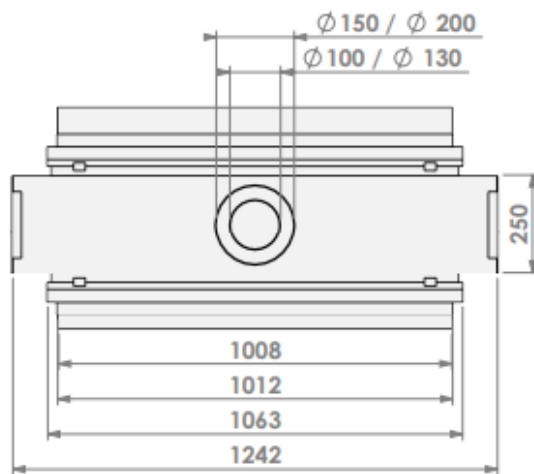

HBS Tunnel-3 HD+ 10cm - HD

Modifications  
 reserved

Scale: 1:15  
 Unit: mm

0

**belfires.**  
 Barbar Belfires B.V.  
 Hallenstraat 17  
 5531 AB Bladel  
 The Netherlands  
 www.barbasbelfires.com

HBS Tunnel-3 HD+ 7cm - HD+ 10cm