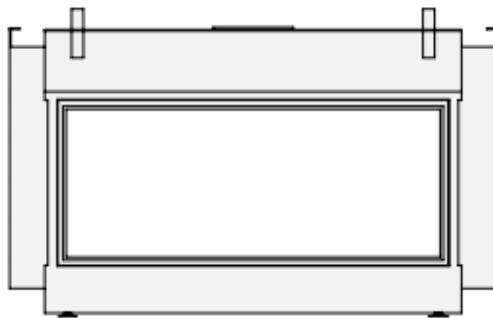

belfires.

Barbas Belfires B.V.
Hallenstraat 17
5531 AB Bladel
The Netherlands
www.barbasbelfires.com

HBS Tunnel-3 FF - FF

Modifications reserved

Scale: 1:15
Unit: mm

Revision: 0