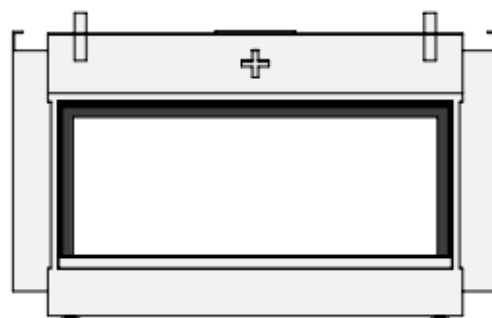

HBS Tunnel-3 HD+ 10cm - HD

Modifications  
 reserved

Scale: 1:15  
 Unit: mm

0

**belfires.**  
 Barbar Belfires B.V.  
 Hallenstraat 17  
 5531 AB Bladel  
 The Netherlands  
 www.barbasbelfires.com

HBS Tunnel-3 HD+ 7cm - HD+ 10cm