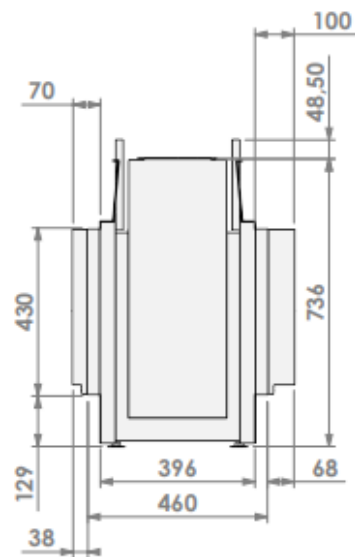

HBS Tunnel-3 HD+ 10cm - HD

Modifications  
 reserved

Scale: 1:15  
 Unit: mm

0

**belfires.**  
 Barbar Belfires B.V.  
 Hallenstraat 17  
 5531 AB Bladel  
 The Netherlands  
 www.barbasbelfires.com

HBS Tunnel-3 HD+ 7cm - HD+ 10cm