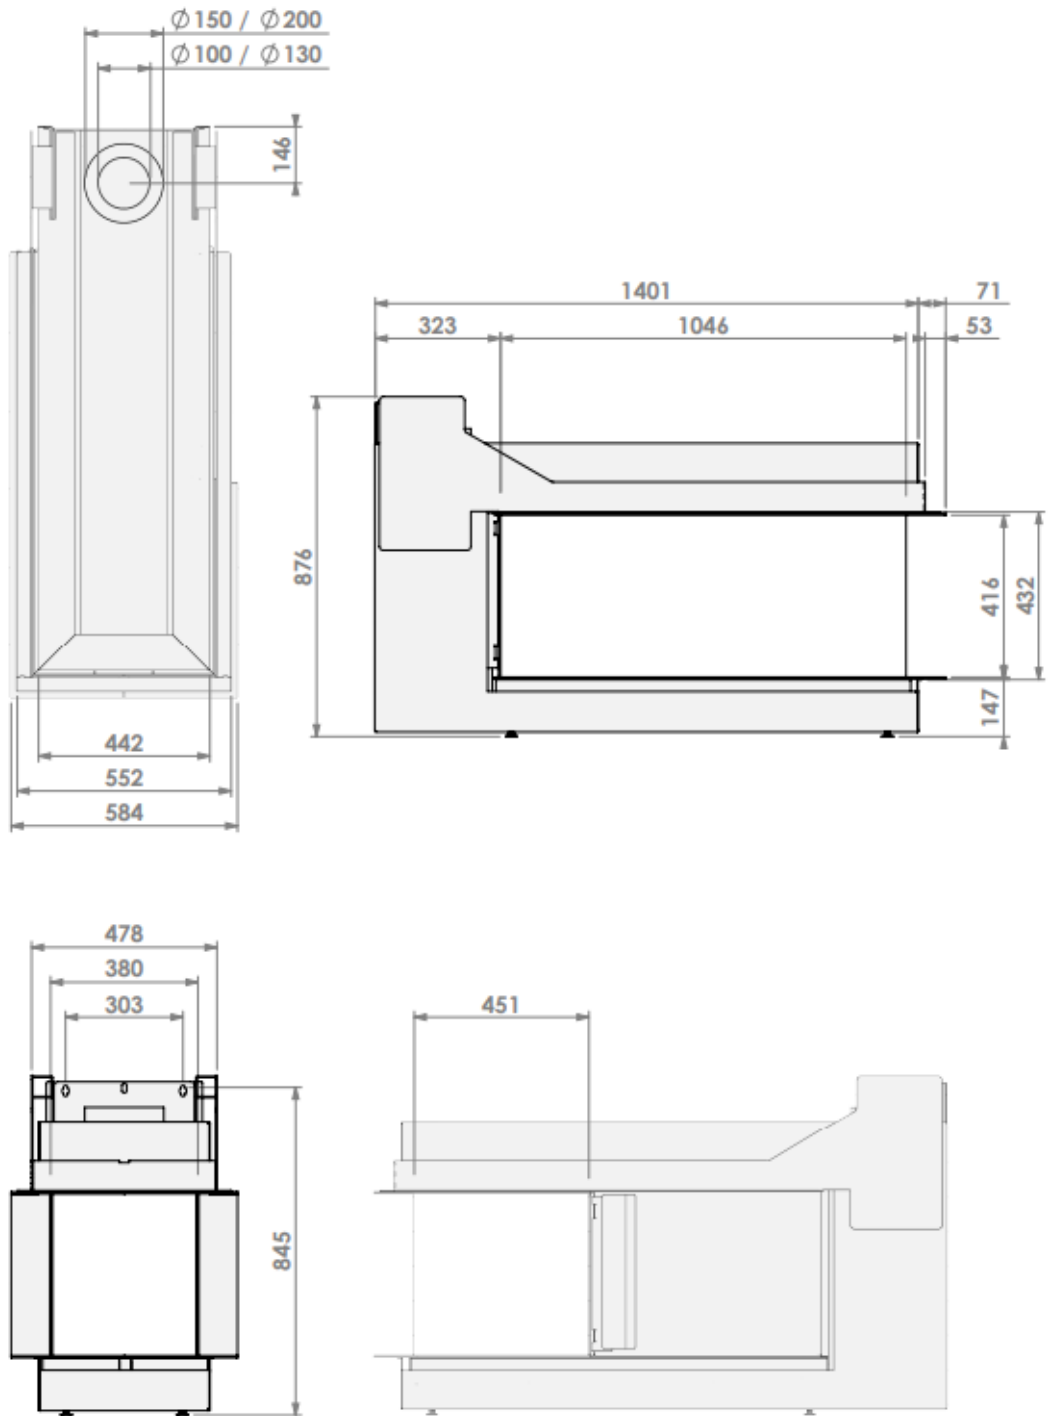

HUIS & HAARD

haarden & kachels

belfires
 Barbas Belfires B.V.
 Hallenstraat 17
 5531 AB Bladel
 The Netherlands
 www.barbasbelfires.com

Room Divider Large L-3 hidden door+convectie

Modifications reserved

Scale: 1:15
 Unit: mm
 Revision: 0

belfires

Barbas Bellfires B.V.
 Hallenstraat 17
 5531 AB Bladel
 The Netherlands
 www.barbasbellfires.com

Room Divider Large L-3 hidden door+10cm

Modifications reserved

Scale: 1:15
 Unit: mm

Version: 0