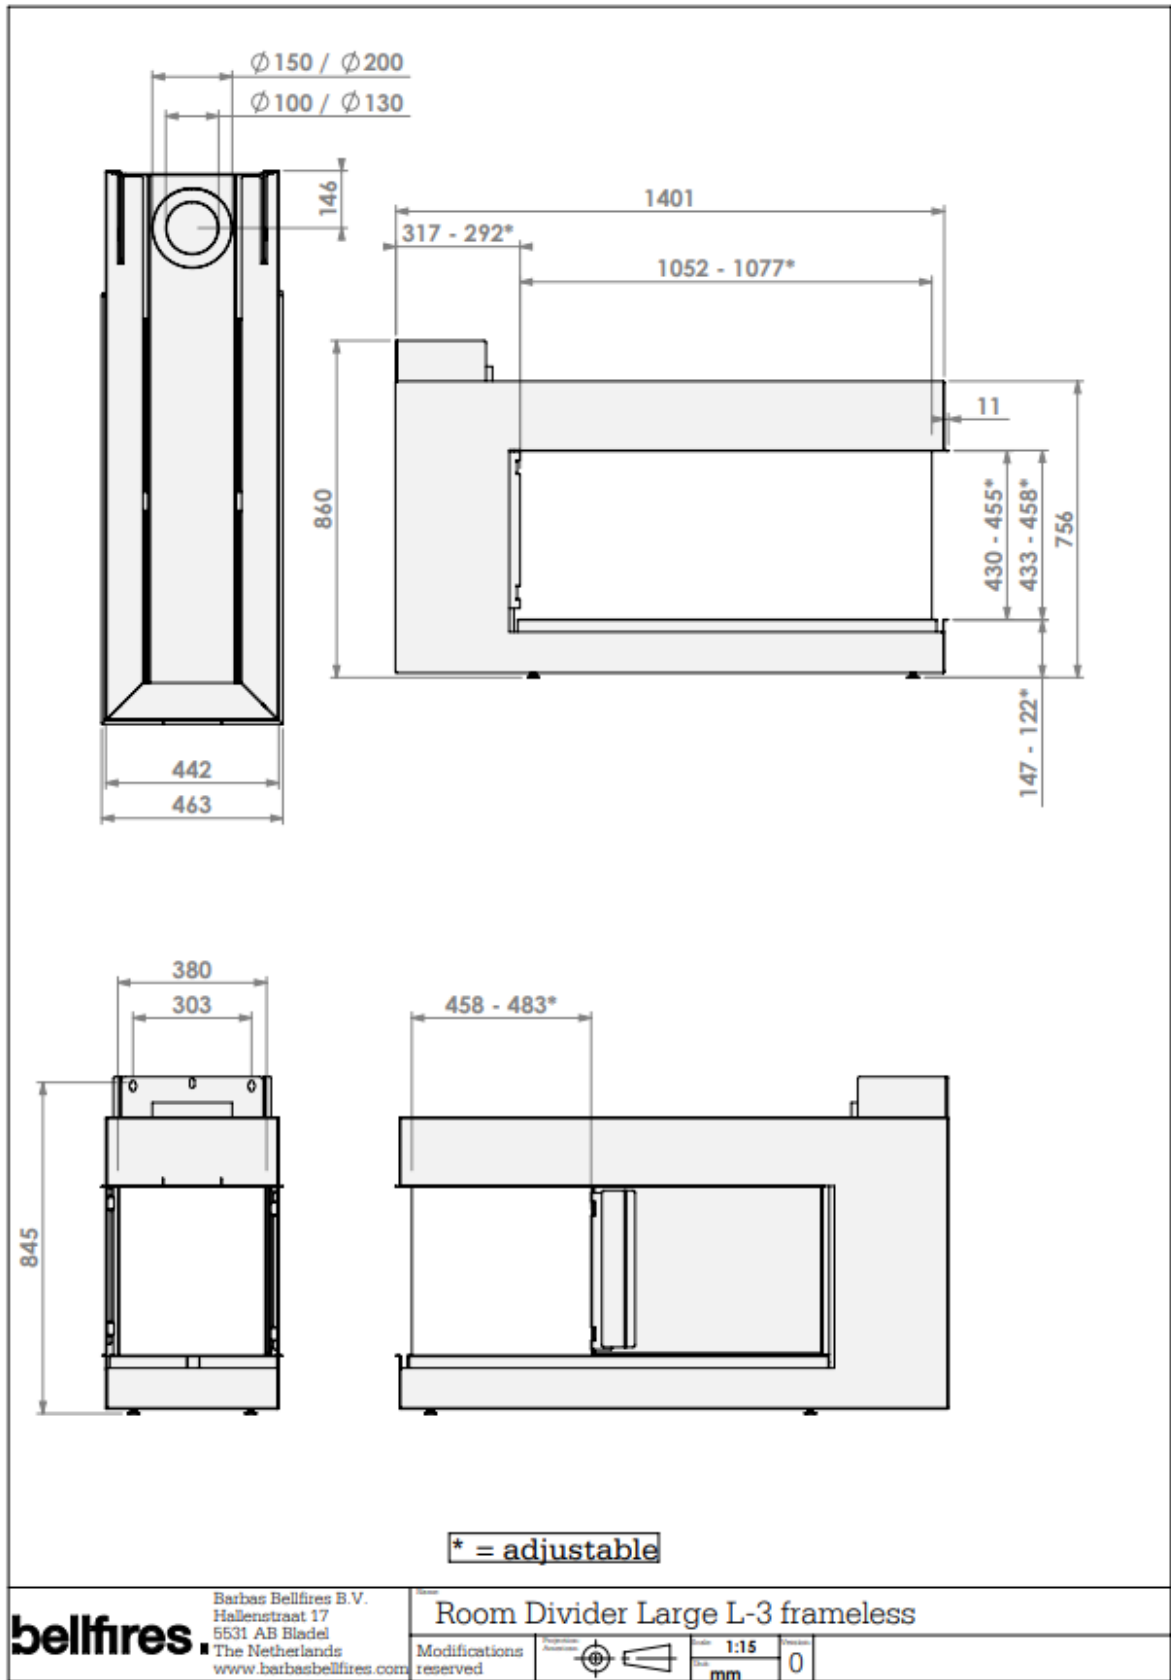

HUIS & HAARD

haarden & kachels

belfires
 Barbas Belfires B.V.
 Hallenstraat 17
 5531 AB Bladel
 The Netherlands
 www.barbasbelfires.com

Room Divider Large L-3 hidden door+convectie

Modifications reserved

Scale: 1:15
 Unit: mm
 Revision: 0

belfires

Barbas Bellfires B.V.
 Hallenstraat 17
 5531 AB Bladel
 The Netherlands
 www.barbasbellfires.com

Room Divider Large L-3 hidden door+10cm

Modifications reserved

Scale: 1:15
 Unit: mm

Version: 0