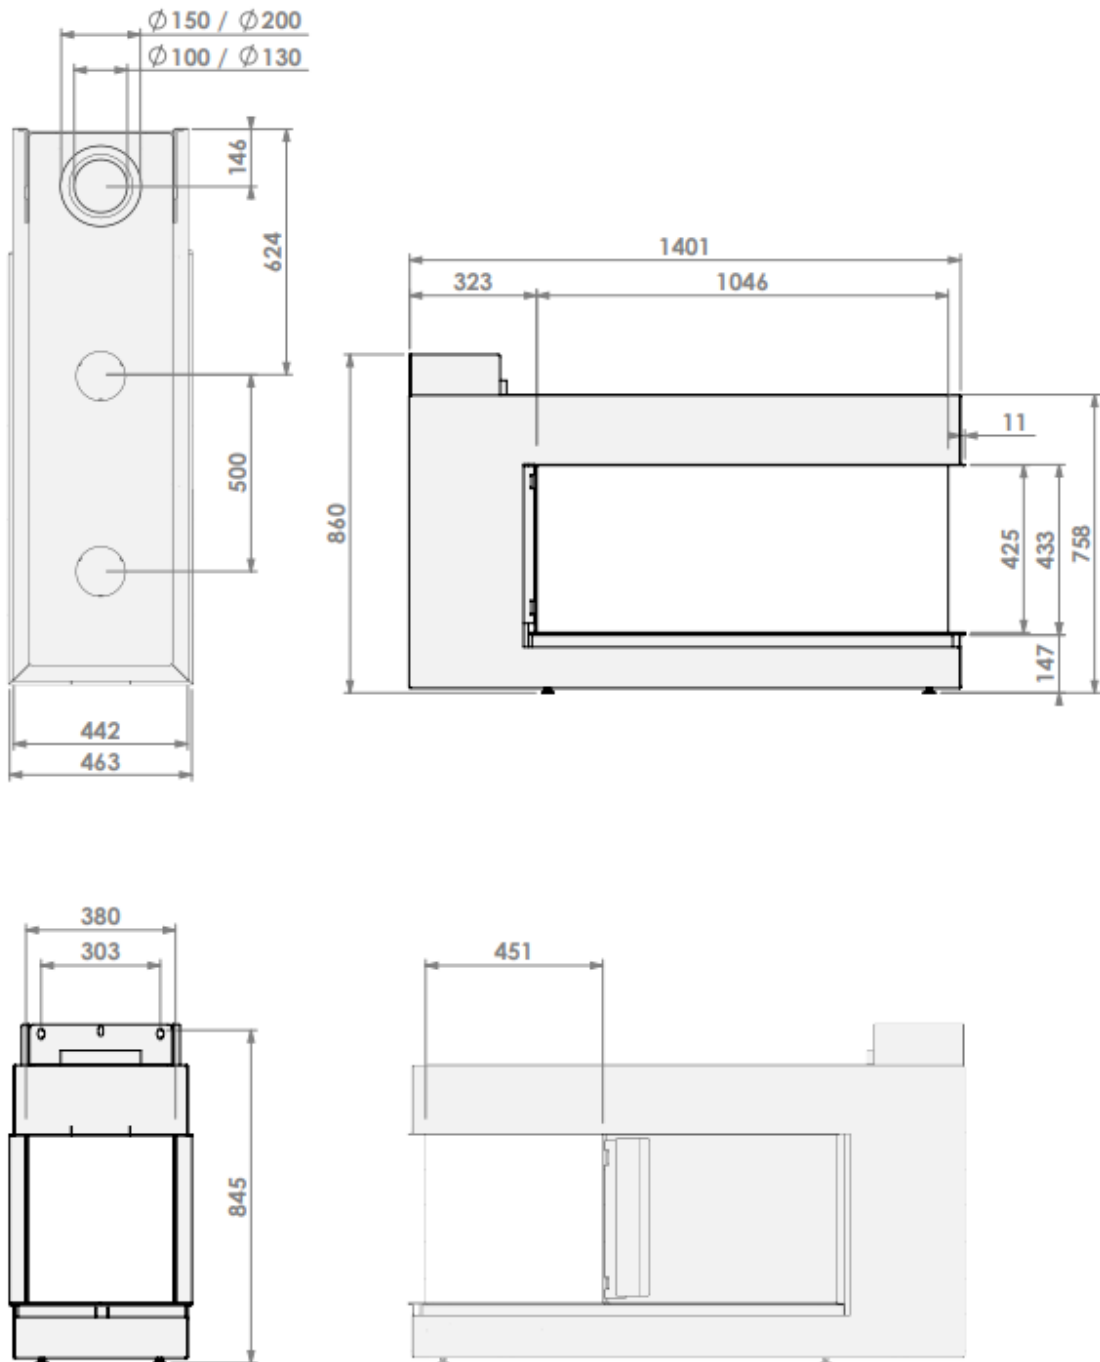

HUIS & HAARD

haarden & kachels

belfires
 Barbas Belfires B.V.
 Hallenstraat 17
 5531 AB Bladel
 The Netherlands
 www.barbasbelfires.com

Room Divider Large L-3 hidden door+convectie

Modifications reserved

Scale: 1:15
 Unit: mm
 Revision: 0

belfires

Barbas Bellfires B.V.
 Hallenstraat 17
 5531 AB Bladel
 The Netherlands
 www.barbasbellfires.com

Room Divider Large L-3 hidden door+10cm

Modifications reserved

Scale: 1:15
 Unit: mm

Version: 0