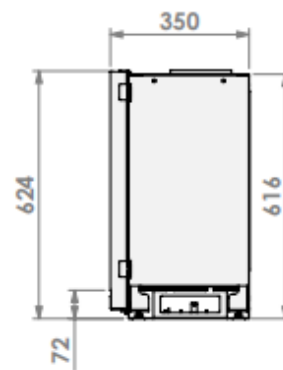

HUIS & HAARD

haarden & kachels

inbouw kader
built-in frame
cadre encastrable
Einbaurahmen

belfires

Barbas Belfires B.V.
Hallenstraat 17
5531 AB Bladel
The Netherlands
www.barbasbelfires.com

Smart Bell 55-60

Modifications reserved

Scale: 1:15
Unit: mm