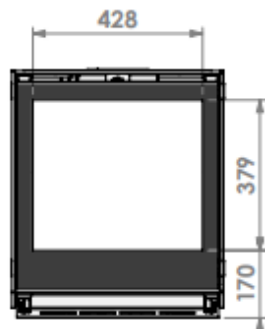

verdiept kader 50mm
insert frame 50mm
cadre de profondeur 50mm
vertiefter Rahmen 50mm

belfires

Barbas Belfires B.V.
Hallenstraat 17
5531 AB Bladel
The Netherlands
www.barbasbelfires.com

Smart Bell 55-60

Modifications reserved

Scale: 1:15
Unit: mm