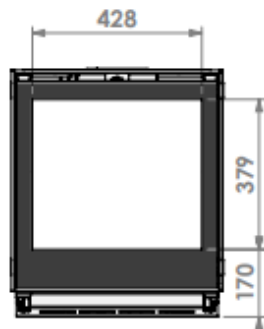

verdiept kader 15mm
insert frame 15mm
cadre de profondeur 15mm
vertiefter Rahmen 15mm

belfires

Barbas Bellfires B.V.
Hallenstraat 17
5531 AB Bladel
The Netherlands
www.barbasbellfires.com

Smart Bell 55-60

Modifications reserved

Scale 1:15
Unit mm