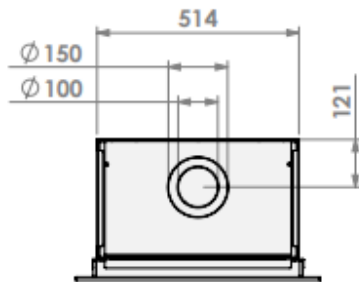

klassiek kader 52mm
classic frame 52mm
cadre classique 52mm
klassischer Rahmen 52mm

belfires

Barbas Belfires B.V.
Hallenstraat 17
5531 AB Bladel
The Netherlands
www.barbasbelfires.com

Smart Bell 55-60

Modifications reserved

Scale: 1:15
Unit: mm