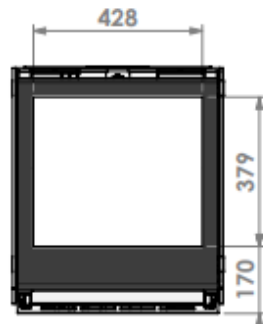

verdiept kader 50mm met convectieventilator
insert frame 50mm with convection ventilator
cadre de profondeur 50mm avec ventilateur de convection
vertiefter Rahmen 50mm mit Konvektionsventilator

belfires

Barbas Bellfires B.V.
Hallenstraat 17
5531 AB Bladel
The Netherlands
www.barbasbellfires.com

Smart Bell 55-60

Modifications reserved

Scale 1:15
Unit mm