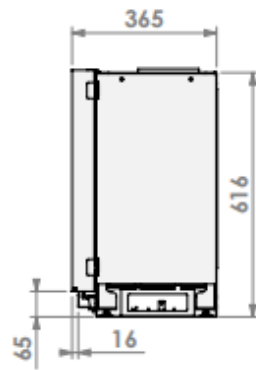

Smart Bell 55-60

Modifications reserved

Scale: 1:15
 Unit: mm

verdiept kader 15mm
 insert frame 15mm
 cadre de profondeur 15mm
 vertiefter Rahmen 15mm

belfires

Barbas Bellfires B.V.
 Hallenstraat 17
 5531 AB Bladel
 The Netherlands
 www.barbasbellfires.com