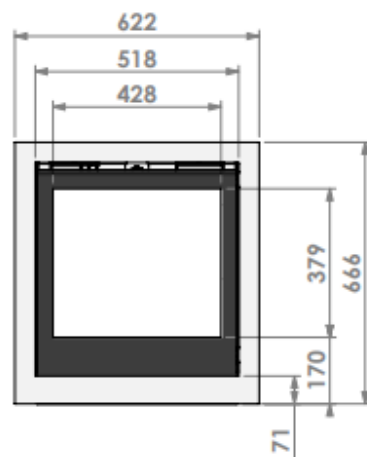

klassiek kader 52mm
classic frame 52mm
cadre classique 52mm
klassischer Rahmen 52mm

belfires

Barbas Belfires B.V.
Hallenstraat 17
5531 AB Bladel
The Netherlands
www.barbasbelfires.com

Smart Bell 55-60

Modifications reserved

Scale: 1:15
Unit: mm