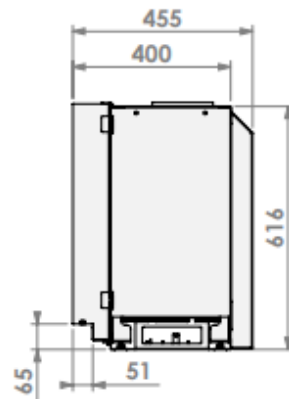

Smart Bell 55-60

Modifications reserved

Scale: 1:15
 Unit: mm

verdiept kader 50mm met convectieventilator
 insert frame 50mm with convection ventilator
 cadre de profondeur 50mm avec ventilateur de convection
 vertiefter Rahmen 50mm mit Konvektionsventilator