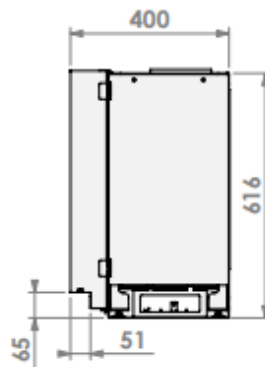

verdiept kader 50mm
insert frame 50mm
cadre de profondeur 50mm
vertiefter Rahmen 50mm

belfires

Barbas Belfires B.V.
Hallenstraat 17
5531 AB Bladel
The Netherlands
www.barbasbelfires.com

Smart Bell 55-60

Modifications reserved

Scale: 1:15
Unit: mm