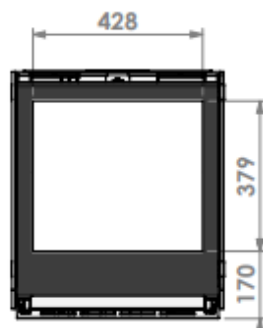

HUIS & HAARD

haarden & kachels

inbouw kader
built-in frame
cadre encastrable
Einbaurahmen

belfires

Barbas Belfires B.V.
Hallenstraat 17
5531 AB Bladel
The Netherlands
www.barbasbelfires.com

Smart Bell 55-60

Modifications reserved

Scale: 1:15
Unit: mm