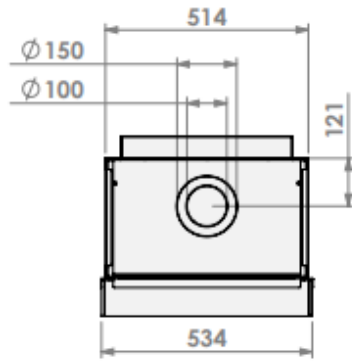

Smart Bell 55-60

Modifications reserved

Scale: 1:15
 Unit: mm

verdiept kader 50mm met convectieventilator
 insert frame 50mm with convection ventilator
 cadre de profondeur 50mm avec ventilateur de convection
 vertiefter Rahmen 50mm mit Konvektionsventilator