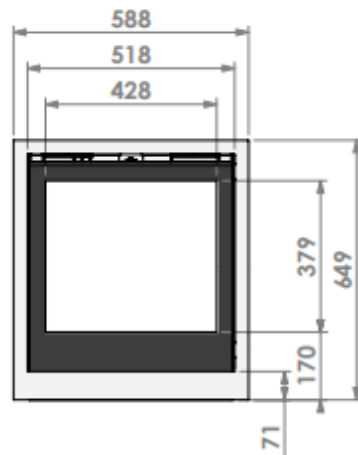

Modifications reserved

Scale: 1:15
Unit: mm

klassiek kader 35mm
 classic frame 35mm
 cadre classique 35mm
 klassischer Rahmen 35mm

belfires

Barbas Belfires B.V.
 Hallenstraat 17
 5531 AB Bladel
 The Netherlands
 www.barbasbelfires.com