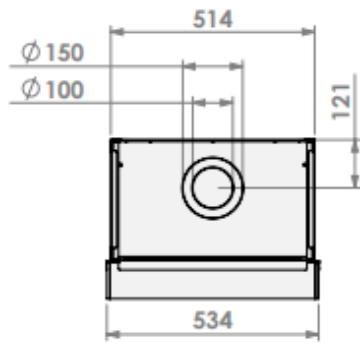

verdiept kader 50mm
insert frame 50mm
cadre de profondeur 50mm
vertiefter Rahmen 50mm

belfires

Barbas Belfires B.V.
Hallenstraat 17
5531 AB Bladel
The Netherlands
www.barbasbelfires.com

Smart Bell 55-60

Modifications reserved

Scale: 1:15
Unit: mm