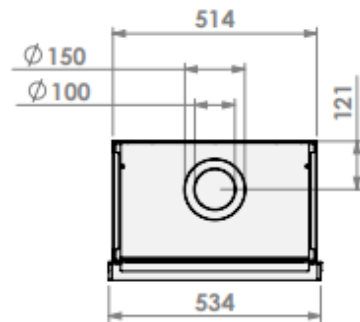

HUIS & HAARD

haarden & kachels

inbouw kader
built-in frame
cadre encastrable
Einbaurahmen

belfires

Barbas Belfires B.V.
Hallenstraat 17
5531 AB Bladel
The Netherlands
www.barbasbelfires.com

Smart Bell 55-60

Modifications reserved

Scale: 1:15
Unit: mm