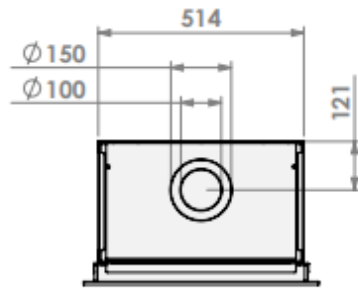

klassiek kader 35mm
classic frame 35mm
cadre classique 35mm
klassischer Rahmen 35mm

belfires

Barbas Belfires B.V.
Hallenstraat 17
5531 AB Bladel
The Netherlands
www.barbasbelfires.com

Smart Bell 55-60

Modifications
reserved

1:15
mm