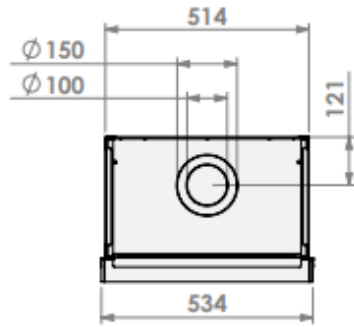

Smart Bell 55-60

Modifications reserved

Scale: 1:15
 Unit: mm

verdiept kader 15mm
 insert frame 15mm
 cadre de profondeur 15mm
 vertiefter Rahmen 15mm

belfires

Barbas Bellfires B.V.
 Hallenstraat 17
 5531 AB Bladel
 The Netherlands
 www.barbasbellfires.com