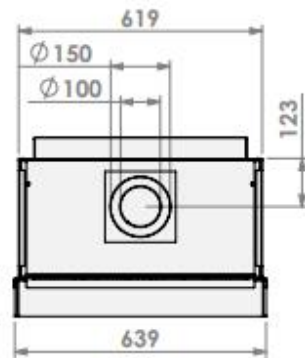

Smart Bell 65-55

Modifications reserved

Scale: 1:15  
 Unit: mm

verdiept kader 50mm  
 insert frame 50mm  
 cadre de profondeur 50mm  
 vertiefter Rahmen 50mm

**belfires**

Barbas Bellfires B.V.  
 Hallenstraat 17  
 5531 AB Bladel  
 The Netherlands  
[www.barbasbellfires.com](http://www.barbasbellfires.com)

Smart Bell 65-55

Modifications reserved

Scale: 1:15  
 Unit: mm

verdiept kader 50mm met convectieventilator  
 insert frame 50mm with convection ventilator  
 cadre de profondeur 50mm avec ventilateur de convection  
 vertiefter Rahmen 50mm mit Konvektionsventilator