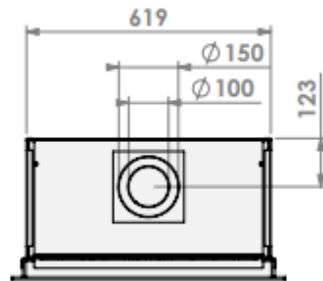

klassiek kader 35mm
classic frame 35mm
cadre classique 35mm
klassischer Rahmen 35mm

belfires

Barbas Bellfires B.V.
Hallenstraat 17
5531 AB Bladel
The Netherlands
www.barbasbellfires.com

Smart Bell 65-55

Modifications reserved

Scale: 1:15
Unit: mm