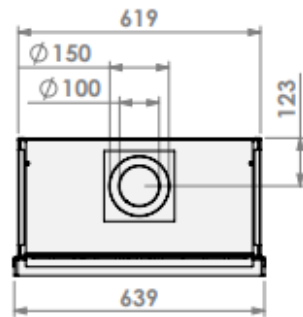

HUIS & HAARD

haarden & kachels

inbouw kader
built-in frame
cadre encastrable
Einbaurahmen

belfires

Barbas Belfires B.V.
Hallenstraat 17
5531 AB Bladel
The Netherlands
www.barbasbelfires.com

Smart Bell 65-55

Modifications reserved

Scale: 1:15
Unit: mm