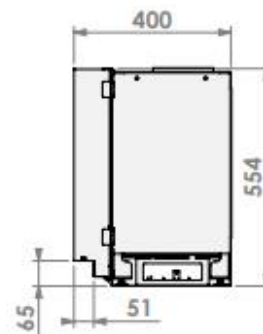

verdiept kader 50mm
insert frame 50mm
cadre de profondeur 50mm
vertiefter Rahmen 50mm

belfires

Barbas Bellfires B.V.
Hallenstraat 17
5531 AB Bladel
The Netherlands
www.barbasbellfires.com

Smart Bell 65-55

Modifications reserved

Scale: 1:15
Unit: mm