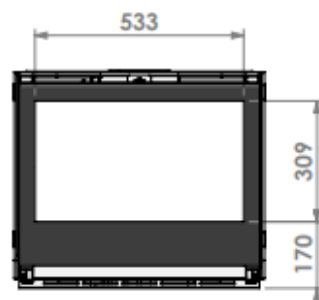

HUIS & HAARD

haarden & kachels

inbouw kader
built-in frame
cadre encastrable
Einbaurahmen

belfires

Barbas Belfires B.V.
Hallenstraat 17
5531 AB Bladel
The Netherlands
www.barbasbelfires.com

Smart Bell 65-55

Modifications reserved

Scale: 1:15
Unit: mm