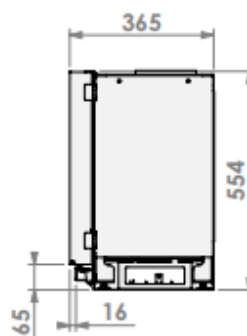

verdiept kader 15mm
insert frame 15mm
cadre de profondeur 15mm
vertiefter Rahmen 15mm

belfires

Barbas Belfires B.V.
Hallenstraat 17
5531 AB Bladel
The Netherlands
www.barbasbelfires.com

Smart Bell 65-55

Modifications reserved

Scale: 1:15
Unit: mm