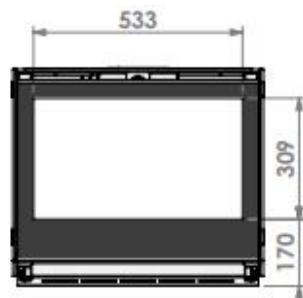

Smart Bell 65-55

Modifications reserved

Scale: 1:15  
 Unit: mm

verdiept kader 50mm  
 insert frame 50mm  
 cadre de profondeur 50mm  
 vertiefter Rahmen 50mm

**belfires**

Barbas Bellfires B.V.  
 Hallenstraat 17  
 5531 AB Bladel  
 The Netherlands  
[www.barbasbellfires.com](http://www.barbasbellfires.com)