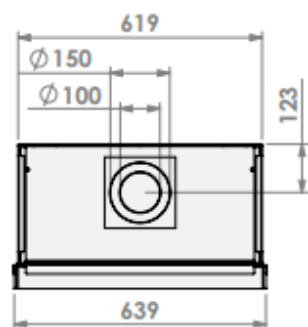

verdiept kader 15mm
insert frame 15mm
cadre de profondeur 15mm
vertiefter Rahmen 15mm

belfires

Barbas Belfires B.V.
Hallenstraat 17
5531 AB Bladel
The Netherlands
www.barbasbelfires.com

Smart Bell 65-55

Modifications reserved

Scale: 1:15
Unit: mm