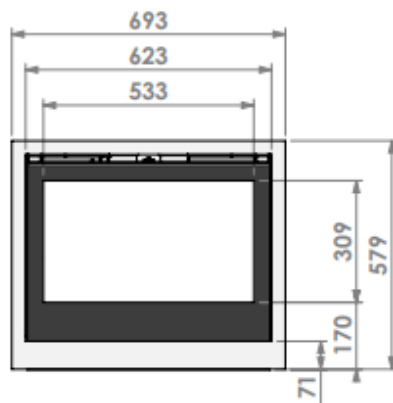

Smart Bell 65-55

Modifications reserved

Scale: 1:15  
Unit: mm

klassiek kader 35mm  
 classic frame 35mm  
 cadre classique 35mm  
 klassischer Rahmen 35mm

**belfires**

Barbas Bellfires B.V.  
 Hallenstraat 17  
 5531 AB Bladel  
 The Netherlands  
[www.barbasbellfires.com](http://www.barbasbellfires.com)