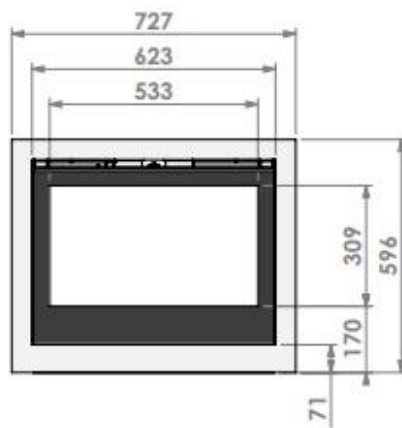

Smart Bell 65-55

Modifications reserved

Scale: 1:15  
Unit: mm

klassiek kader 35mm  
 classic frame 35mm  
 cadre classique 35mm  
 klassischer Rahmen 35mm

**belfires**

Barbas Bellfires B.V.  
 Hallenstraat 17  
 5531 AB Bladel  
 The Netherlands  
[www.barbasbellfires.com](http://www.barbasbellfires.com)

Smart Bell 65-55

Modifications reserved

Scale: 1:15  
 Unit: mm

klassiek kader 52mm  
 classic frame 52mm  
 cadre classique 52mm  
 klassischer Rahmen 52mm

**belfires.**

Barbas Belfires B.V.  
 Hallenstraat 17  
 5531 AB Bladel  
 The Netherlands  
[www.barbasbelfires.com](http://www.barbasbelfires.com)