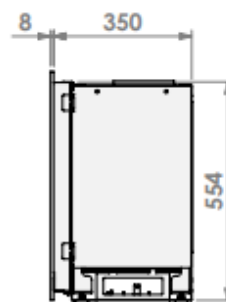

Smart Bell 65-55

Modifications reserved

Scale: 1:15  
Unit: mm

klassiek kader 35mm  
 classic frame 35mm  
 cadre classique 35mm  
 klassischer Rahmen 35mm

**belfires**

Barbas Bellfires B.V.  
 Hallenstraat 17  
 5531 AB Bladel  
 The Netherlands  
[www.barbasbellfires.com](http://www.barbasbellfires.com)