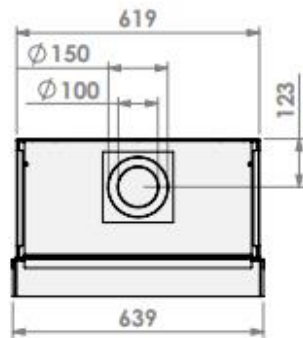

verdiept kader 50mm
insert frame 50mm
cadre de profondeur 50mm
vertiefter Rahmen 50mm

belfires

Barbas Bellfires B.V.
Hallenstraat 17
5531 AB Bladel
The Netherlands
www.barbasbellfires.com

Smart Bell 65-55

Modifications reserved

Scale: 1:15
Unit: mm