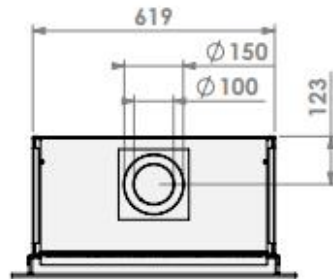

Smart Bell 65-55

Modifications reserved

Scale: 1:15  
Unit: mm

klassiek kader 35mm  
 classic frame 35mm  
 cadre classique 35mm  
 klassischer Rahmen 35mm

**belfires**

Barbas Bellfires B.V.  
 Hallenstraat 17  
 5531 AB Bladel  
 The Netherlands  
[www.barbasbellfires.com](http://www.barbasbellfires.com)

Smart Bell 65-55

Modifications reserved

Scale: 1:15  
 Unit: mm

klassiek kader 52mm  
 classic frame 52mm  
 cadre classique 52mm  
 klassischer Rahmen 52mm

**belfires.**

Barbas Belfires B.V.  
 Hallenstraat 17  
 5531 AB Bladel  
 The Netherlands  
[www.barbasbelfires.com](http://www.barbasbelfires.com)