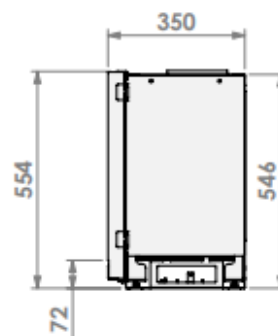

HUIS & HAARD

haarden & kachels

inbouw kader
built-in frame
cadre encastrable
Einbaurahmen

belfires

Barbas Belfires B.V.
Hallenstraat 17
5531 AB Bladel
The Netherlands
www.barbasbelfires.com

Smart Bell 65-55

Modifications reserved

Scale: 1:15
Unit: mm