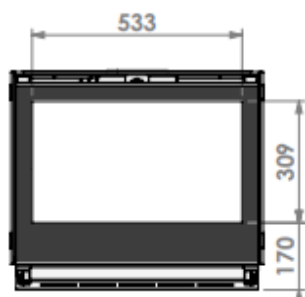

verdiept kader 15mm
insert frame 15mm
cadre de profondeur 15mm
vertiefter Rahmen 15mm

belfires

Barbas Belfires B.V.
Hallenstraat 17
5531 AB Bladel
The Netherlands
www.barbasbelfires.com

Smart Bell 65-55

Modifications reserved

Scale: 1:15
Unit: mm