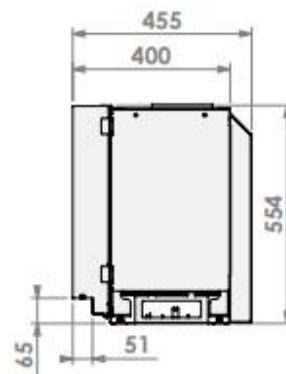

Smart Bell 65-55

Modifications reserved

Scale: 1:15  
 Unit: mm

verdiept kader 50mm  
 insert frame 50mm  
 cadre de profondeur 50mm  
 vertiefter Rahmen 50mm

**belfires**

Barbas Bellfires B.V.  
 Hallenstraat 17  
 5531 AB Bladel  
 The Netherlands  
[www.barbasbellfires.com](http://www.barbasbellfires.com)

Smart Bell 65-55

Modifications reserved

Scale: 1:15  
 Unit: mm

verdiept kader 50mm met convectieventilator  
 insert frame 50mm with convection ventilator  
 cadre de profondeur 50mm avec ventilateur de convection  
 vertiefter Rahmen 50mm mit Konvektionsventilator