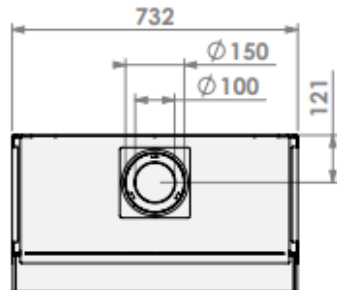

Smart Bell 75-70

Modifications
 reserved

Scale: 1:15
 Unit: mm

0

verdiept kader 50mm
 insert frame 50mm
 cadre de profondeur 50mm
 vertiefter Rahmen 50mm

belfires.

Barbas Bellfires B.V.
 Hallenstraat 17
 5531 AB Bladel
 The Netherlands
 www.barbasbellfires.com