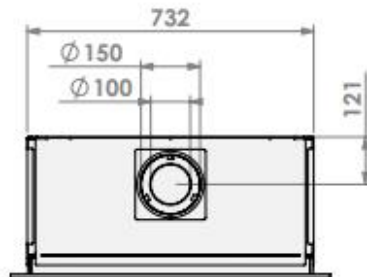

Smart Bell 75-70

Modifications reserved

Scale: 1:15
 Unit: mm

0

klassiek kader 52mm
 classic frame 52mm
 cadre classique 52mm
 klassischer Rahmen 52mm

belfires

Barbas Belfires B.V.
 Hallenstraat 17
 5531 AB Bladel
 The Netherlands
 www.barbasbelfires.com