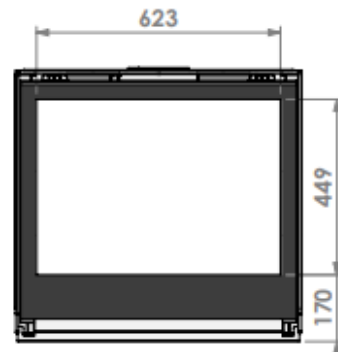

HUIS & HAARD

haarden & kachels

inbouw kader
built-in frame
cadre encastrable
Einbaurahmen

belfires.

Barbas Bellfires B.V.
Hallenstraat 17
5531 AB Bladel
The Netherlands
www.barbasbellfires.com

Smart Bell 75-70

Modifications reserved

Scale: 1:15
mm

0