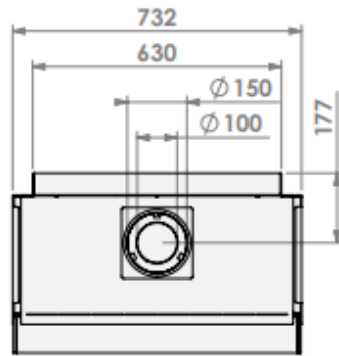

Smart Bell 75-70

Modifications
 reserved

Scale: 1:15
 Unit: mm

0

verdiept kader 50mm
 insert frame 50mm
 cadre de profondeur 50mm
 vertiefter Rahmen 50mm

belfires.

Barbas Bellfires B.V.
 Hallenstraat 17
 5531 AB Bladel
 The Netherlands
 www.barbasbellfires.com

Smart Bell 75-70

Modifications reserved

Scale: 1:15
 Unit: mm

0

verdiept kader 50mm met convectieventilator
 insert frame 50mm with convection ventilator
 cadre de profondeur 50mm avec ventilateur de convection
 vertiefter Rahmen 50mm mit Konvektionsventilator