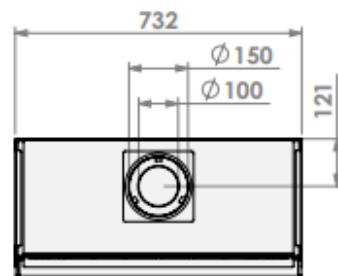

HUIS & HAARD

haarden & kachels

inbouw kader
built-in frame
cadre encastrable
Einbaurahmen

belfires.

Barbas Bellfires B.V.
Hallenstraat 17
5531 AB Bladel
The Netherlands
www.barbasbellfires.com

Smart Bell 75-70

Modifications reserved

Scale: 1:15
mm

0