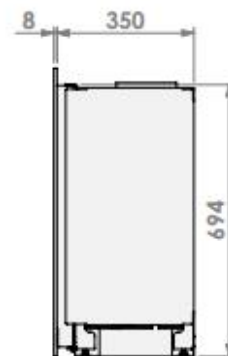

Smart Bell 75-70

Modifications reserved

Scale: 1:15
 Unit: mm

0

klassiek kader 52mm
 classic frame 52mm
 cadre classique 52mm
 klassischer Rahmen 52mm

belfires

Barbas Belfires B.V.
 Hallenstraat 17
 5531 AB Bladel
 The Netherlands
 www.barbasbelfires.com