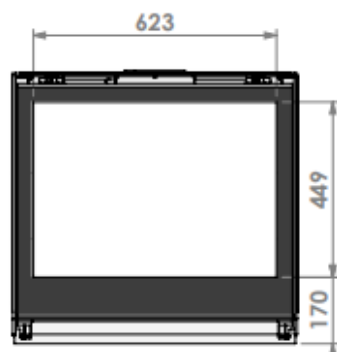

Smart Bell 75-70

Modifications
 reserved

Scale: 1:15
 Unit: mm

0

verdiept kader 50mm
 insert frame 50mm
 cadre de profondeur 50mm
 vertiefter Rahmen 50mm

belfires.

Barbas Bellfires B.V.
 Hallenstraat 17
 5531 AB Bladel
 The Netherlands
 www.barbasbellfires.com