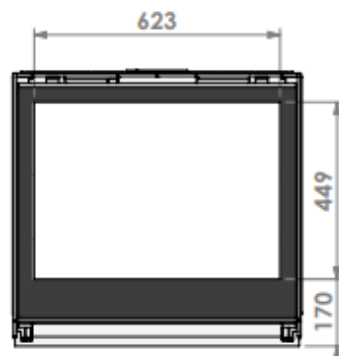

verdiept kader 50mm met convectieventilator
insert frame 50mm with convection ventilator
cadre de profondeur 50mm avec ventilateur de convection
vertiefter Rahmen 50mm mit Konvektionsventilator

belfires

Barbas Bellfires B.V.
Hallenstraat 17
5531 AB Bladel
The Netherlands
www.barbasbellfires.com

Smart Bell 75-70

Modifications reserved

Scale: 1:15
Unit: mm

Version: 0