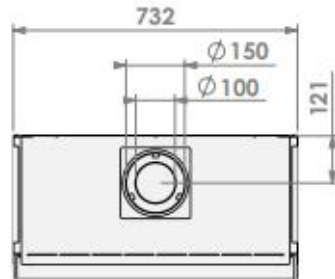

verdiept kader 15mm
insert frame 15mm
cadre de profondeur 15mm
vertiefter Rahmen 15mm

belfires

Barbas Belfires B.V.
Hallenstraat 17
5531 AB Bladel
The Netherlands
www.barbasbelfires.com

Smart Bell 75-70

Modifications
reserved

Scale: 1:15
Unit: mm

0