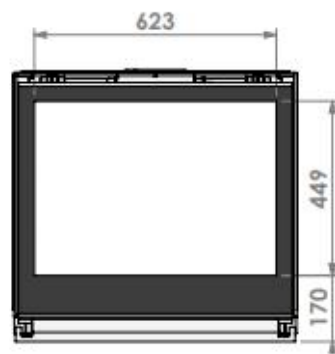

verdiept kader 15mm
insert frame 15mm
cadre de profondeur 15mm
vertiefter Rahmen 15mm

belfires

Barbas Belfires B.V.
Hallenstraat 17
5531 AB Bladel
The Netherlands
www.barbasbelfires.com

Smart Bell 75-70

Modifications
reserved

Scale: 1:15
Unit: mm

0