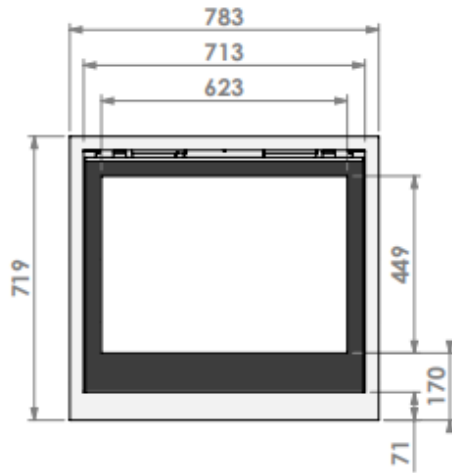

Modifications reserved

Scale: 1:15
mm

0

klassiek kader 35mm
 classic frame 35mm
 cadre classique 35mm
 klassischer Rahmen 35mm

belfires

Barbas Bellfires B.V.
 Hallenstraat 17
 5531 AB Bladel
 The Netherlands
 www.barbasbellfires.com