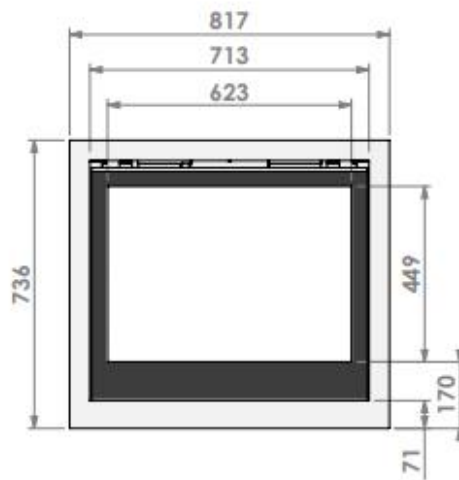

klassiek kader 52mm
classic frame 52mm
cadre classique 52mm
klassischer Rahmen 52mm

belfires

Barbas Belfires B.V.
Hallenstraat 17
5531 AB Bladel
The Netherlands
www.barbasbelfires.com

Smart Bell 75-70

Modifications reserved

Scale: 1:15
Unit: mm

0