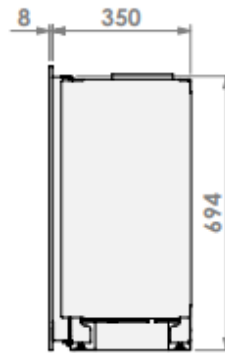

klassiek kader 35mm
classic frame 35mm
cadre classique 35mm
klassischer Rahmen 35mm

belfires

Barbas Bellfires B.V.
Hallenstraat 17
5531 AB Bladel
The Netherlands
www.barbasbellfires.com

Smart Bell 75-70

Modifications reserved

Scale: 1:15
Unit: mm

0