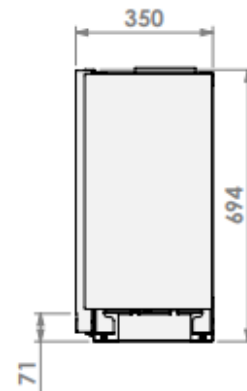

HUIS & HAARD

haarden & kachels

inbouw kader
built-in frame
cadre encastrable
Einbaurahmen

belfires.

Barbas Bellfires B.V.
Hallenstraat 17
5531 AB Bladel
The Netherlands
www.barbasbellfires.com

Smart Bell 75-70

Modifications reserved

Scale: 1:15
mm

0