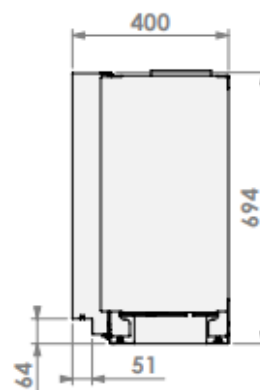

Smart Bell 75-70

Modifications
 reserved

Scale: 1:15
 Unit: mm

0

verdiept kader 50mm
 insert frame 50mm
 cadre de profondeur 50mm
 vertiefter Rahmen 50mm

belfires.

Barbas Bellfires B.V.
 Hallenstraat 17
 5531 AB Bladel
 The Netherlands
 www.barbasbellfires.com