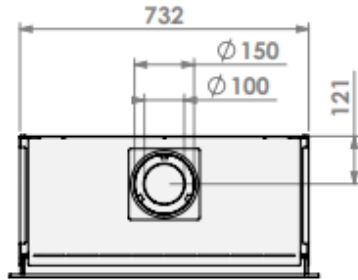

klassiek kader 35mm
classic frame 35mm
cadre classique 35mm
klassischer Rahmen 35mm

belfires

Barbas Bellfires B.V.
Hallenstraat 17
5531 AB Bladel
The Netherlands
www.barbasbellfires.com

Smart Bell 75-70

Modifications reserved

Scale: 1:15
Unit: mm

0