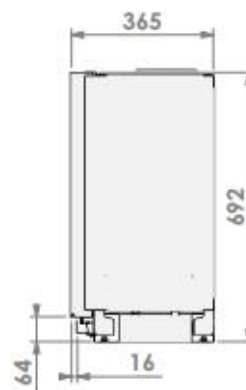

verdiept kader 15mm
insert frame 15mm
cadre de profondeur 15mm
vertiefter Rahmen 15mm

belfires

Barbas Belfires B.V.
Hallenstraat 17
5531 AB Bladel
The Netherlands
www.barbasbelfires.com

Smart Bell 75-70

Modifications
reserved

Scale: 1:15
Unit: mm

0