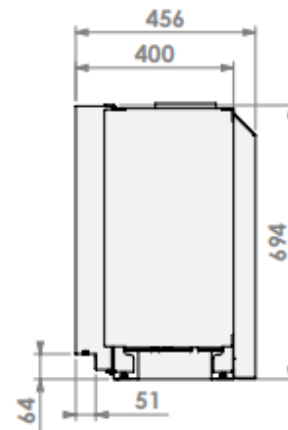

Smart Bell 75-70

Modifications
 reserved

Scale: 1:15
 Unit: mm

0

verdiept kader 50mm
 insert frame 50mm
 cadre de profondeur 50mm
 vertiefter Rahmen 50mm

belfires.

Barbas Bellfires B.V.
 Hallenstraat 17
 5531 AB Bladel
 The Netherlands
 www.barbasbellfires.com

Smart Bell 75-70

Modifications reserved

Scale: 1:15
 Unit: mm

0

verdiept kader 50mm met convectieventilator
 insert frame 50mm with convection ventilator
 cadre de profondeur 50mm avec ventilateur de convection
 vertiefter Rahmen 50mm mit Konvektionsventilator