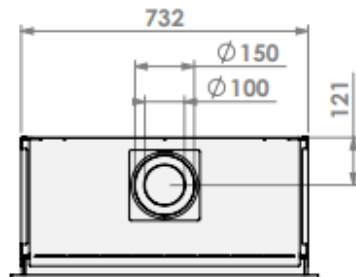

Modifications reserved

Scale: 1:15
Unit: mm

Version: 0

klassiek kader 35mm
 classic frame 35mm
 cadre classique 35mm
 klassischer Rahmen 35mm

belfires

Barbas Bellfires B.V.
 Hallenstraat 17
 5531 AB Bladel
 The Netherlands
www.barbasbellfires.com