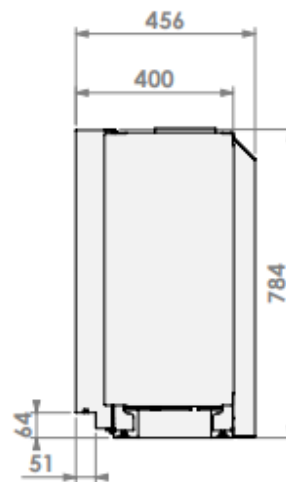

verdiept kader 50mm met convectieventilator
insert frame 50mm with convection ventilator
cadre de profondeur 50mm avec ventilateur de convection
vertiefter Rahmen 50mm mit Konvektionsventilator

belfires

Barbas Belfires B.V.
Hallenstraat 17
5531 AB Bladel
The Netherlands
www.barbasbelfires.com

Smart Bell 75-80

Modifications reserved

Scale: 1:15
Unit: mm

0