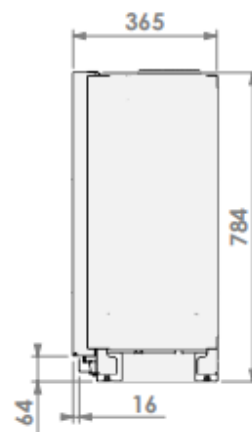

Smart Bell 75-80

Modifications reserved

Scale: 1:15
 Unit: mm

0

verdiept kader 15mm
 insert frame 15mm
 cadre de profondeur 15mm
 vertiefter Rahmen 15mm

belfires.

Barbas Bellfires B.V.
 Hallenstraat 17
 5531 AB Bladel
 The Netherlands
www.barbasbellfires.com