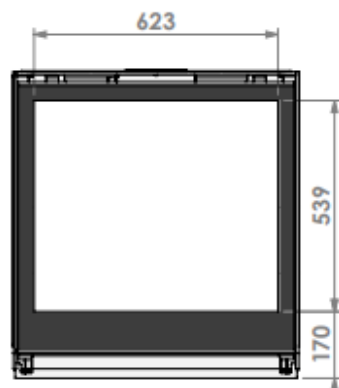

verdiept kader 50mm
insert frame 50mm
cadre de profondeur 50mm
vertiefter Rahmen 50mm

belfires.

Barbas Bellfires B.V.
Hallenstraat 17
5531 AB Bladel
The Netherlands
www.barbasbelfires.com

Smart Bell 75-80

Modifications reserved

1:15
mm

0