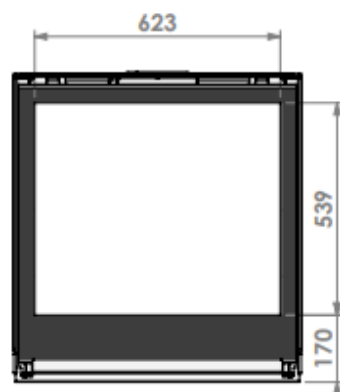

HUIS & HAARD

haarden & kachels

inbouw kader
built-in frame
cadre encastrable
Einbaurahmen

belfires.

Barbas Belfires B.V.
Hallenstraat 17
5531 AB Bladel
The Netherlands
www.barbasbelfires.com

Smart Bell 75-80

Modifications reserved

Scale: 1:15
Unit: mm

Version: 0