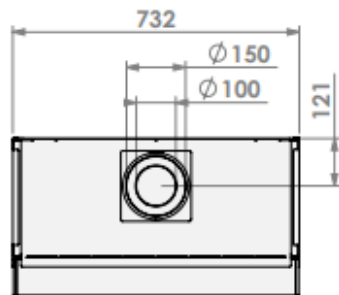

verdiept kader 50mm
insert frame 50mm
cadre de profondeur 50mm
vertiefter Rahmen 50mm

belfires.

Barbas Bellfires B.V.
Hallenstraat 17
5531 AB Bladel
The Netherlands
www.barbasbelfires.com

Smart Bell 75-80

Modifications reserved

1:15
mm

0