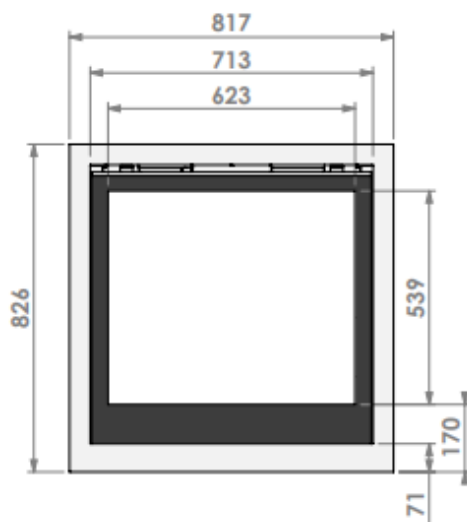

klassiek kader 52mm
classic frame 52mm
cadre classique 52mm
klassischer Rahmen 52mm

belfires

Barbas Bellfires B.V.
Hallenstraat 17
5531 AB Bladel
The Netherlands
www.barbasbellfires.com

Smart Bell 75-80

Modifications reserved

Scale: 1:15
Unit: mm

0