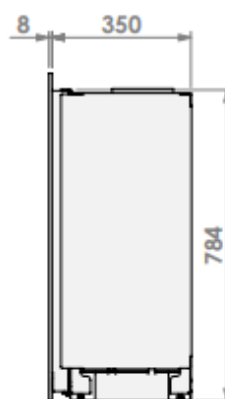

klassiek kader 52mm
classic frame 52mm
cadre classique 52mm
klassischer Rahmen 52mm

belfires

Barbas Bellfires B.V.
Hallenstraat 17
5531 AB Bladel
The Netherlands
www.barbasbellfires.com

Smart Bell 75-80

Modifications reserved

Scale: 1:15
Unit: mm

0