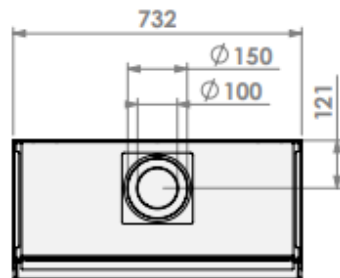

HUIS & HAARD

haarden & kachels

inbouw kader
built-in frame
cadre encastrable
Einbaurahmen

belfires.

Barbas Belfires B.V.
Hallenstraat 17
5531 AB Bladel
The Netherlands
www.barbasbelfires.com

Smart Bell 75-80

Modifications reserved

Scale: 1:15
Unit: mm

Version: 0