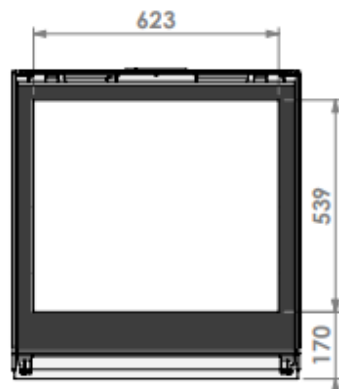

verdiept kader 50mm met convectieventilator
insert frame 50mm with convection ventilator
cadre de profondeur 50mm avec ventilateur de convection
vertiefter Rahmen 50mm mit Konvektionsventilator

belfires

Barbas Belfires B.V.
Hallenstraat 17
5531 AB Bladel
The Netherlands
www.barbasbelfires.com

Smart Bell 75-80

Modifications reserved

Scale: 1:15
Unit: mm

0