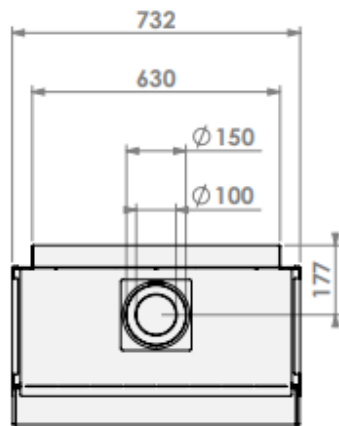

verdiept kader 50mm met convectieventilator
insert frame 50mm with convection ventilator
cadre de profondeur 50mm avec ventilateur de convection
vertiefter Rahmen 50mm mit Konvektionsventilator

belfires

Barbas Belfires B.V.
Hallenstraat 17
5531 AB Bladel
The Netherlands
www.barbasbelfires.com

Smart Bell 75-80

Modifications reserved

Scale: 1:15
Unit: mm

0