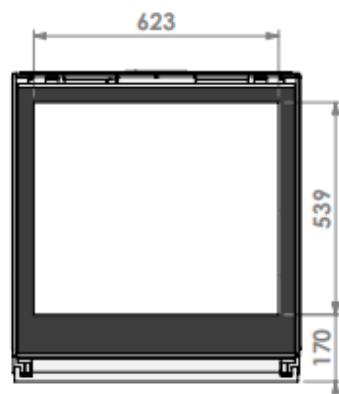

Smart Bell 75-80

Modifications reserved

Scale: 1:15
 Unit: mm

0

verdiept kader 15mm
 insert frame 15mm
 cadre de profondeur 15mm
 vertiefter Rahmen 15mm

belfires.

Barbas Bellfires B.V.
 Hallenstraat 17
 5531 AB Bladel
 The Netherlands
www.barbasbellfires.com