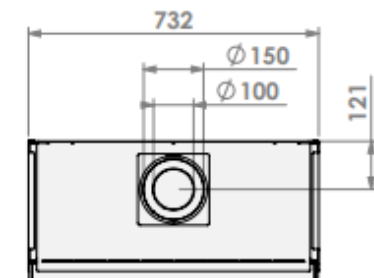

klassiek kader 52mm
classic frame 52mm
cadre classique 52mm
klassischer Rahmen 52mm

belfires

Barbas Bellfires B.V.
Hallenstraat 17
5531 AB Bladel
The Netherlands
www.barbasbellfires.com

Smart Bell 75-80

Modifications reserved

Scale: 1:15
Unit: mm

0