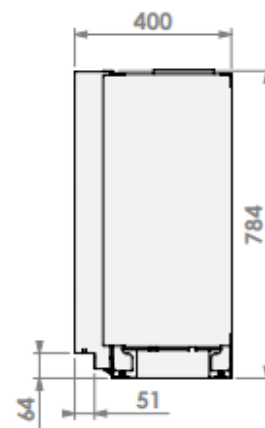

verdiept kader 50mm
insert frame 50mm
cadre de profondeur 50mm
vertiefter Rahmen 50mm

belfires.

Barbas Bellfires B.V.
Hallenstraat 17
5531 AB Bladel
The Netherlands
www.barbasbelfires.com

Smart Bell 75-80

Modifications reserved

1:15
mm

0