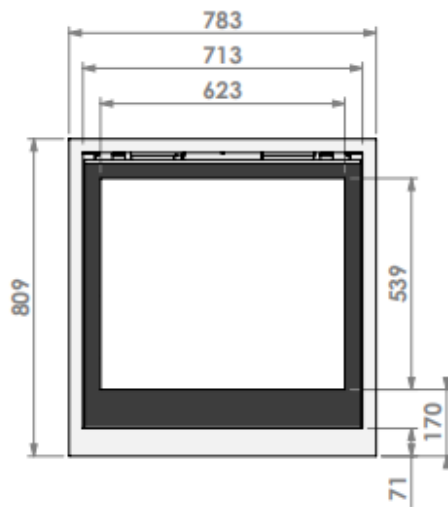

Modifications reserved

Scale: 1:15
Unit: mm

Version: 0

klassiek kader 35mm
 classic frame 35mm
 cadre classique 35mm
 klassischer Rahmen 35mm

belfires

Barbas Bellfires B.V.
 Hallenstraat 17
 5531 AB Bladel
 The Netherlands
www.barbasbellfires.com