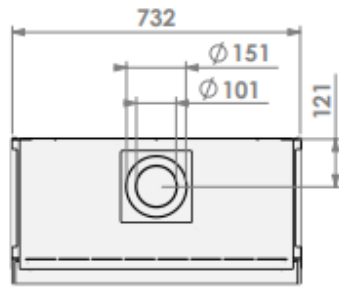

Smart Bell 75-80

Modifications reserved

Scale: 1:15
 Unit: mm

0

verdiept kader 15mm
 insert frame 15mm
 cadre de profondeur 15mm
 vertiefter Rahmen 15mm

belfires.

Barbas Bellfires B.V.
 Hallenstraat 17
 5531 AB Bladel
 The Netherlands
www.barbasbellfires.com