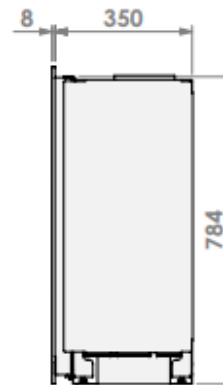

Modifications reserved

Scale: 1:15
Unit: mm

Version: 0

klassiek kader 35mm
 classic frame 35mm
 cadre classique 35mm
 klassischer Rahmen 35mm

belfires

Barbas Bellfires B.V.
 Hallenstraat 17
 5531 AB Bladel
 The Netherlands
www.barbasbellfires.com