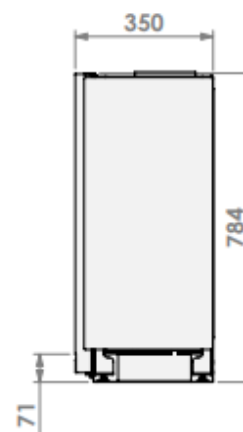

HUIS & HAARD

haarden & kachels

inbouw kader
built-in frame
cadre encastrable
Einbaurahmen

belfires.

Barbas Belfires B.V.
Hallenstraat 17
5531 AB Bladel
The Netherlands
www.barbasbelfires.com

Smart Bell 75-80

Modifications reserved

Scale: 1:15
Unit: mm

Version: 0