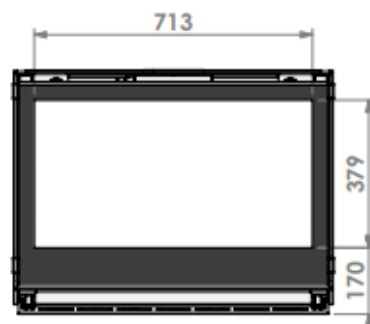

verdiept kader 50mm met convectieventilator
insert frame 50mm with convection ventilator
cadre de profondeur 50mm avec ventilateur de convection
vertiefter Rahmen 50mm mit Konvektionsventilator

belfires

Barbas Belfires B.V.
Hallenstraat 17
5531 AB Blisdel
The Netherlands
www.barbasbelfires.com

Smart Bell 80-60

Modifications reserved

Scale: 1:15
Unit: mm