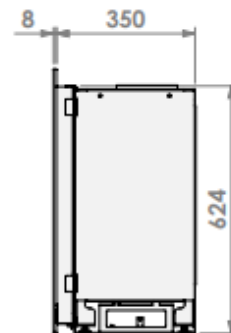

klassiek kader 52mm
classic frame 52mm
cadre classique 52mm
klassischer Rahmen 52mm

belfires

Barbas Bellfires B.V.
Hallenstraat 17
5531 AB Bladel
The Netherlands
www.barbasbellfires.com

Smart Bell 80-60

Modifications reserved

Scale: 1:15
Unit: mm