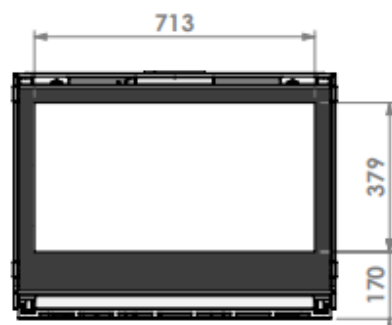

verdiept kader 50mm
insert frame 50mm
cadre de profondeur 50mm
vertiefter Rahmen 50mm

belfires

Barbas Belfires B.V.
Hallenstraat 17
5531 AB Bladel
The Netherlands
www.barbasbelfires.com

Smart Bell 80-60

Modifications reserved

Scale: 1:15
Unit: mm