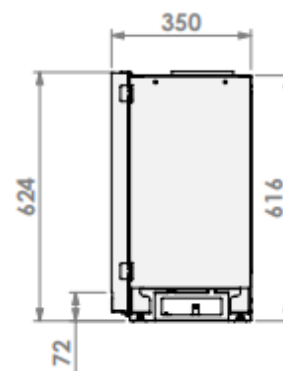

HUIS & HAARD

haarden & kachels

inbouw kader
built-in frame
cadre encastrable
Einbaurahmen

belfires

Barbas Belfires B.V.
Hallenstraat 17
5531 AB Bladel
The Netherlands
www.barbasbelfires.com

Smart Bell 80-60

Modifications reserved

Scale: 1:15
Unit: mm