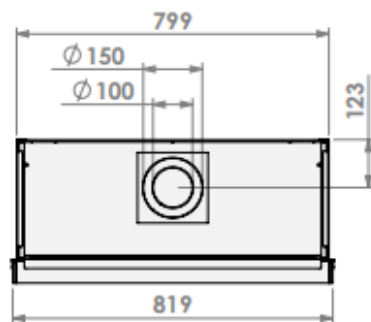

verdiept kader 15mm
insert frame 15mm
cadre de profondeur 15mm
vertiefter Rahmen 15mm

bellfires.

Barbas Bellfires B.V.
Hallenstraat 17
5531 AB Bladel
The Netherlands
www.barbasbellfires.com

Smart Bell 80-60

Modifications reserved

Scale: 1:15
Unit: mm