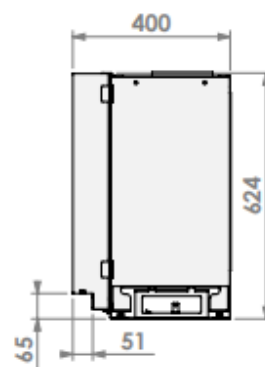

verdiept kader 50mm
insert frame 50mm
cadre de profondeur 50mm
vertiefter Rahmen 50mm

belfires

Barbas Belfires B.V.
Hallenstraat 17
5531 AB Bladel
The Netherlands
www.barbasbelfires.com

Smart Bell 80-60

Modifications reserved

Scale: 1:15
Unit: mm