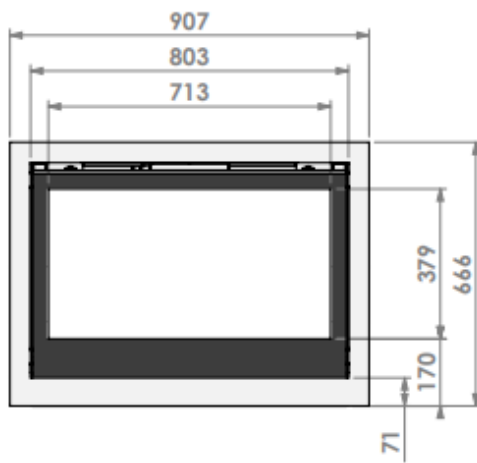

klassiek kader 52mm
classic frame 52mm
cadre classique 52mm
klassischer Rahmen 52mm

belfires

Barbas Bellfires B.V.
Hallenstraat 17
5531 AB Bladel
The Netherlands
www.barbasbellfires.com

Smart Bell 80-60

Modifications reserved

Scale: 1:15
Unit: mm