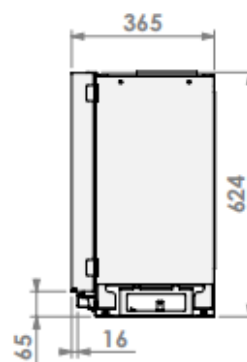

verdiept kader 15mm
insert frame 15mm
cadre de profondeur 15mm
vertiefter Rahmen 15mm

bellfires.

Barbas Bellfires B.V.
Hallenstraat 17
5531 AB Bladel
The Netherlands
www.barbasbellfires.com

Smart Bell 80-60

Modifications reserved

Scale: 1:15
Unit: mm