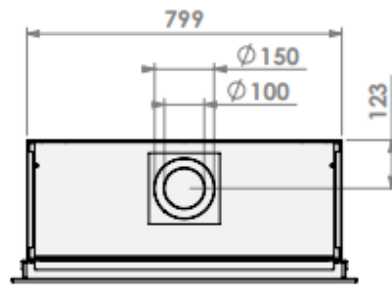

Modifications reserved

Scale: 1:15
Unit: mm

klassiek kader 35mm
 classic frame 35mm
 cadre classique 35mm
 klassischer Rahmen 35mm

belfires.

Barbas Belfires B.V.
 Hallenstraat 17
 5531 AB Bladel
 The Netherlands
www.barbasbelfires.com