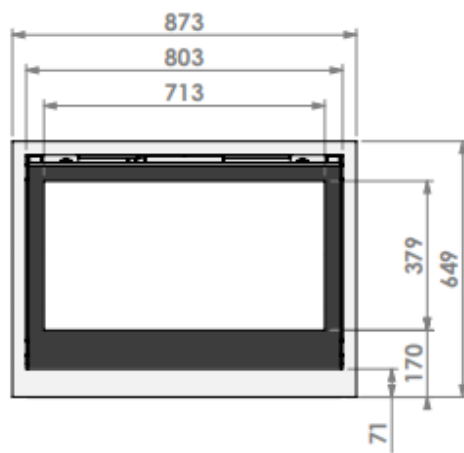

Modifications reserved

Scale: 1:15
Unit: mm

klassiek kader 35mm
 classic frame 35mm
 cadre classique 35mm
 klassischer Rahmen 35mm

belfires.

Barbas Belfires B.V.
 Hallenstraat 17
 5531 AB Bladel
 The Netherlands
www.barbasbelfires.com