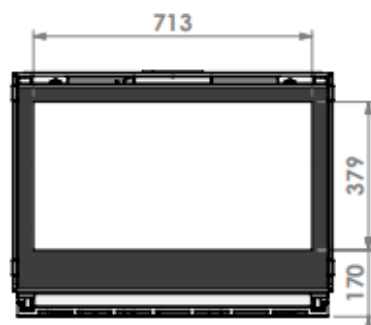

verdiept kader 15mm
insert frame 15mm
cadre de profondeur 15mm
vertiefter Rahmen 15mm

bellfires.

Barbas Bellfires B.V.
Hallenstraat 17
5531 AB Bladel
The Netherlands
www.barbasbellfires.com

Smart Bell 80-60

Modifications reserved

Scale: 1:15
Unit: mm