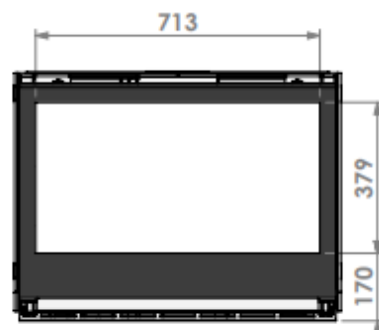

HUIS & HAARD

haarden & kachels

inbouw kader
built-in frame
cadre encastrable
Einbaurahmen

belfires

Barbas Belfires B.V.
Hallenstraat 17
5531 AB Bladel
The Netherlands
www.barbasbelfires.com

Smart Bell 80-60

Modifications reserved

Scale: 1:15
Unit: mm