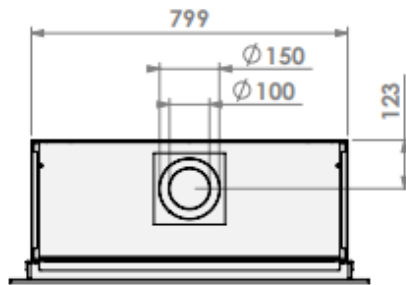

Smart Bell 80-60

Modifications reserved

Scale: 1:15
 Unit: mm

klassiek kader 52mm
 classic frame 52mm
 cadre classique 52mm
 klassischer Rahmen 52mm

belfires

Barbas Bellfires B.V.
 Hallenstraat 17
 5531 AB Bladel
 The Netherlands
www.barbasbellfires.com