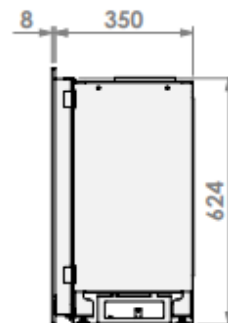

Modifications reserved

Scale: 1:15
Unit: mm

klassiek kader 35mm
 classic frame 35mm
 cadre classique 35mm
 klassischer Rahmen 35mm

belfires.

Barbas Belfires B.V.
 Hallenstraat 17
 5531 AB Bladel
 The Netherlands
www.barbasbelfires.com