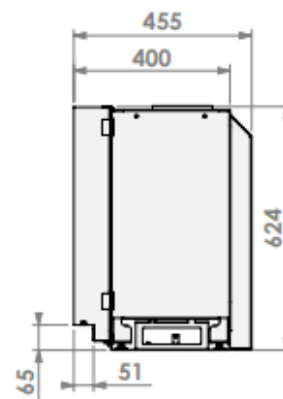

verdiept kader 50mm met convectieventilator
insert frame 50mm with convection ventilator
cadre de profondeur 50mm avec ventilateur de convection
vertiefter Rahmen 50mm mit Konvektionsventilator

belfires

Barbas Belfires B.V.
Hallenstraat 17
5531 AB Blisdel
The Netherlands
www.barbasbelfires.com

Smart Bell 80-60

Modifications reserved

Scale: 1:15
Unit: mm