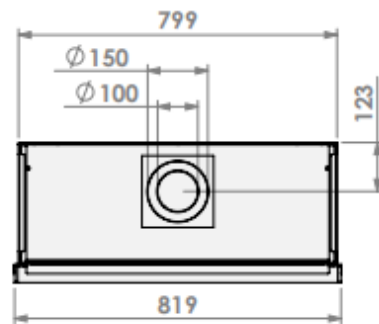

HUIS & HAARD

haarden & kachels

inbouw kader
built-in frame
cadre encastrable
Einbaurahmen

belfires

Barbas Belfires B.V.
Hallenstraat 17
5531 AB Bladel
The Netherlands
www.barbasbelfires.com

Smart Bell 80-60

Modifications reserved

Scale: 1:15
Unit: mm