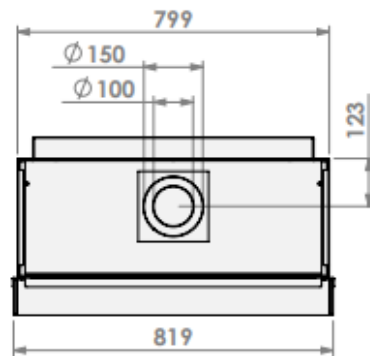

Smart Bell 80-60

Modifications reserved

Scale: 1:15
 Unit: mm

verdiept kader 50mm
 insert frame 50mm
 cadre de profondeur 50mm
 vertiefter Rahmen 50mm

belfires

Barbas Belfires B.V.
 Hallenstraat 17
 5531 AB Bladel
 The Netherlands
 www.barbasbelfires.com

Smart Bell 80-60

Modifications reserved

Scale: 1:15
 Unit: mm

verdiept kader 50mm met convectieventilator
 insert frame 50mm with convection ventilator
 cadre de profondeur 50mm avec ventilateur de convection
 vertiefter Rahmen 50mm mit Konvektionsventilator