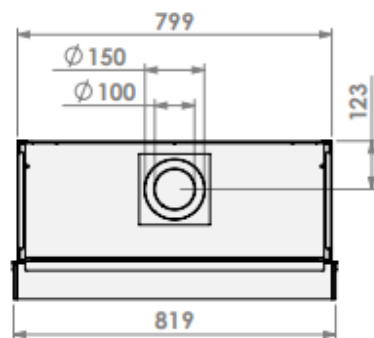

verdiept kader 50mm
insert frame 50mm
cadre de profondeur 50mm
vertiefter Rahmen 50mm

belfires

Barbas Belfires B.V.
Hallenstraat 17
5531 AB Bladel
The Netherlands
www.barbasbelfires.com

Smart Bell 80-60

Modifications reserved

Scale: 1:15
Unit: mm