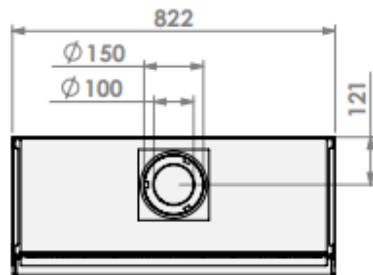

HUIS & HAARD

haarden & kachels

inbouw kader
built-in frame
cadre encastrable
Einbaurahmen

belfires.

Barbas Bellfires B.V.
Hallenstraat 17
5531 AB Blede
The Netherlands
www.barbasbellfires.com

Smart Bell 80-80

Modifications reserved

1:15
mm

0