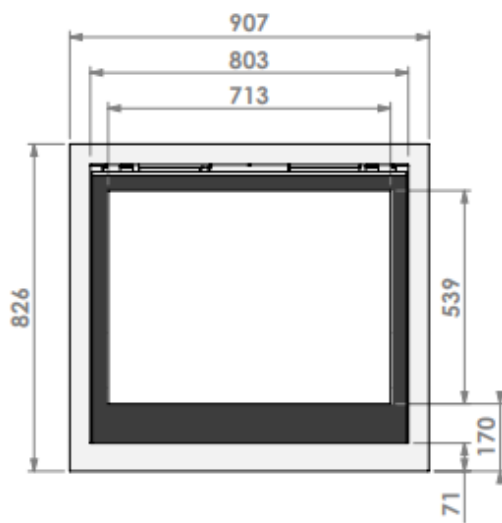

Smart Bell 80-80

Modifications reserved

Scale 1:15
 Unit mm

0

klassiek kader 52mm
 classic frame 52mm
 cadre classique 52mm
 klassischer Rahmen 52mm

belfires.

Barbas Belfires B.V.
 Hallenstraat 17
 5531 AB Bladel
 The Netherlands
www.barbasbelfires.com