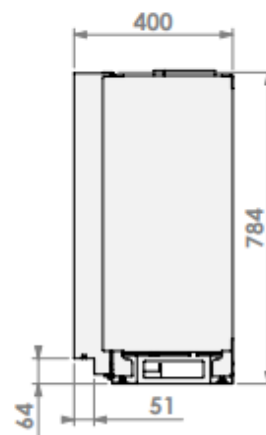

verdiept kader 50mm
insert frame 50mm
cadre de profondeur 50mm
vertiefter Rahmen 50mm

belfires

Berbas Bellfires B.V.
Hallenstraat 17
5531 AB Bladel
The Netherlands
www.berbasbellfires.com

Smart Bell 80-80

Modifications reserved

Scale: 1:15
Unit: mm

Revision: 0