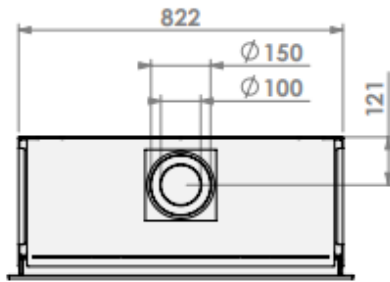

klassiek kader 35mm
classic frame 35mm
cadre classique 35mm
klassischer Rahmen 35mm

belfires

Barbas Belfires B.V.
Hallenstraat 17
5531 AB Bladel
The Netherlands
www.barbasbelfires.com

Smart Bell 80-80

Modifications reserved

Scale 1:15
Unit mm

0