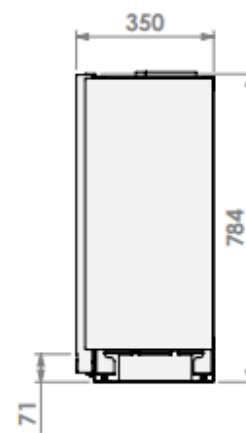

HUIS & HAARD

haarden & kachels

inbouw kader
built-in frame
cadre encastrable
Einbaurahmen

belfires.

Barbas Bellfires B.V.
Hallenstraat 17
5531 AB Blede
The Netherlands
www.barbasbellfires.com

Smart Bell 80-80

Modifications reserved

1:15
mm

0