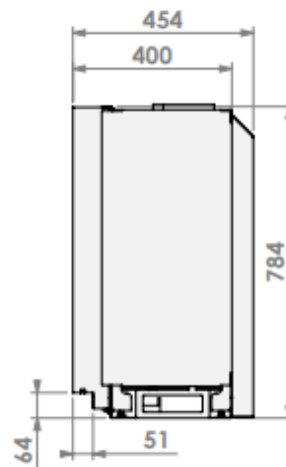

verdiept kader 50mm met convectieventilator
insert frame 50mm with convection ventilator
cadre de profondeur 50mm avec ventilateur de convection
vertiefter Rahmen 50mm mit Konvektionsventilator

belfires

Barbas Bellfires B.V.
Hallenstraat 17
5531 AB Bladel
The Netherlands
www.barbasbellfires.com

Smart Bell 80-80

Modifications reserved

Scale: 1:15
Unit: mm

0