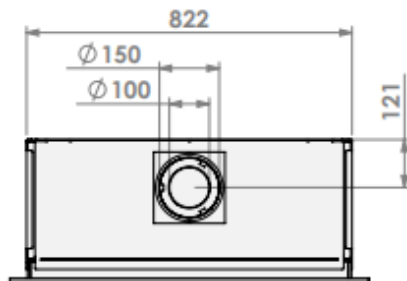

Smart Bell 80-80

Modifications reserved

Scale 1:15
 Unit mm

0

klassiek kader 52mm
 classic frame 52mm
 cadre classique 52mm
 klassischer Rahmen 52mm

belfires.

Barbas Belfires B.V.
 Hallenstraat 17
 5531 AB Bladel
 The Netherlands
www.barbasbelfires.com