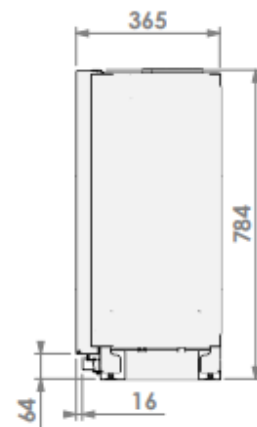

verdiept kader 15mm
insert frame 15mm
cadre de profondeur 15mm
vertiefter Rahmen 15mm

belfires

Barbas Belfires B.V.
Hallenstraat 17
5531 AB Bladel
The Netherlands
www.barbasbelfires.com

Smart Bell 80-80

Modifications reserved

Scale: 1:15
Unit: mm

0