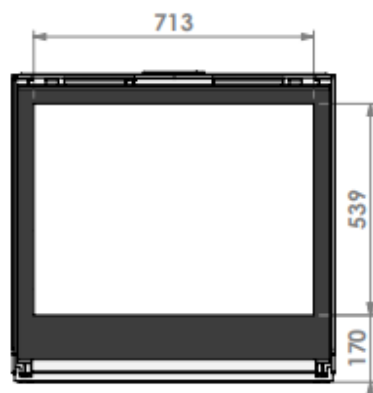

HUIS & HAARD

haarden & kachels

inbouw kader
built-in frame
cadre encastrable
Einbaurahmen

belfires.

Barbas Bellfires B.V.
Hallenstraat 17
5531 AB Blede
The Netherlands
www.barbasbellfires.com

Smart Bell 80-80

Modifications reserved

1:15
mm

0