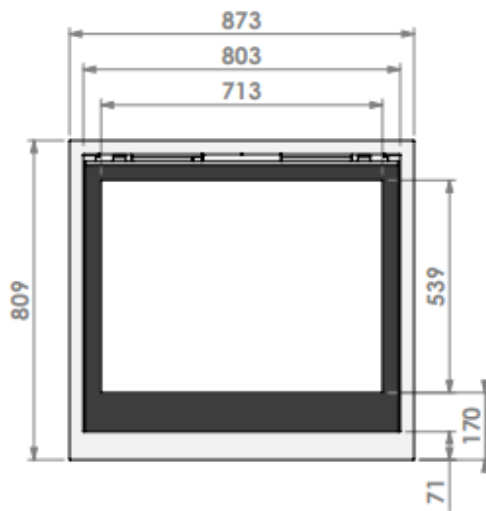

klassiek kader 35mm
classic frame 35mm
cadre classique 35mm
klassischer Rahmen 35mm

belfires

Barbas Belfires B.V.
Hallenstraat 17
5531 AB Bladel
The Netherlands
www.barbasbelfires.com

Smart Bell 80-80

Modifications reserved

Scale 1:15
Unit mm

0