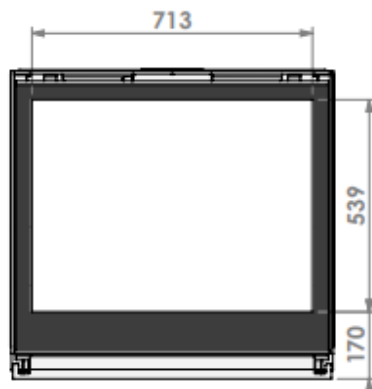

verdiept kader 15mm
insert frame 15mm
cadre de profondeur 15mm
vertiefter Rahmen 15mm

belfires

Barbas Belfires B.V.
Hallenstraat 17
5531 AB Bladel
The Netherlands
www.barbasbelfires.com

Smart Bell 80-80

Modifications reserved

Scale: 1:15
Unit: mm

0