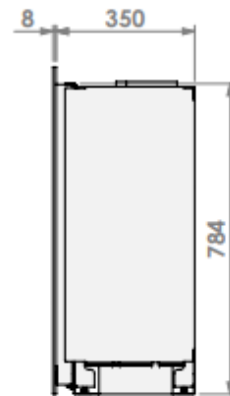

Smart Bell 80-80

Modifications reserved

Scale 1:15
 Unit mm

0

klassiek kader 52mm
 classic frame 52mm
 cadre classique 52mm
 klassischer Rahmen 52mm

belfires.

Barbas Belfires B.V.
 Hallenstraat 17
 5531 AB Bladel
 The Netherlands
www.barbasbelfires.com