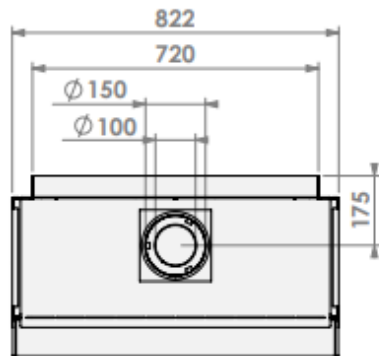

Smart Bell 80-80

Modifications reserved

Scale: 1:15
 Unit: mm

0

verdiept kader 50mm
 insert frame 50mm
 cadre de profondeur 50mm
 vertiefter Rahmen 50mm

belfires

Berbas Bellfires B.V.
 Hallenstraat 17
 5531 AB Bladel
 The Netherlands
www.berbasbellfires.com

Smart Bell 80-80

Modifications reserved

Scale: 1:15
 Unit: mm

Revision: 0

verdiept kader 50mm met convectieventilator
 insert frame 50mm with convection ventilator
 cadre de profondeur 50mm avec ventilateur de convection
 vertiefter Rahmen 50mm mit Konvektionsventilator