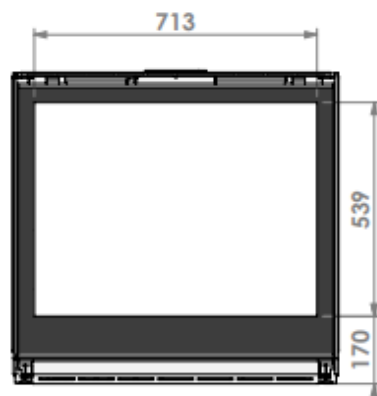

verdiept kader 50mm
insert frame 50mm
cadre de profondeur 50mm
vertiefter Rahmen 50mm

belfires

Berbas Bellfires B.V.
Hallenstraat 17
5531 AB Bladel
The Netherlands
www.berbasbellfires.com

Smart Bell 80-80

Modifications reserved

Scale: 1:15
Unit: mm

Revision: 0