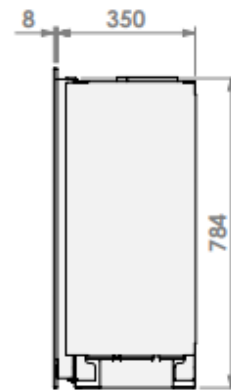

klassiek kader 35mm
classic frame 35mm
cadre classique 35mm
klassischer Rahmen 35mm

belfires

Barbas Belfires B.V.
Hallenstraat 17
5531 AB Bladel
The Netherlands
www.barbasbelfires.com

Smart Bell 80-80

Modifications reserved

Scale 1:15
Unit mm

0