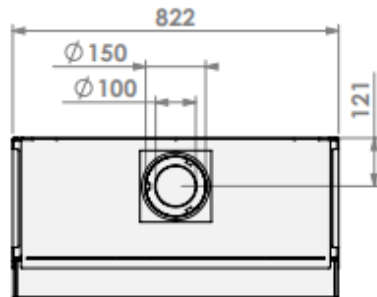

verdiept kader 50mm
insert frame 50mm
cadre de profondeur 50mm
vertiefter Rahmen 50mm

belfires

Berbas Bellfires B.V.
Hallenstraat 17
5531 AB Bladel
The Netherlands
www.berbasbellfires.com

Smart Bell 80-80

Modifications reserved

Scale: 1:15
Unit: mm

Revision: 0