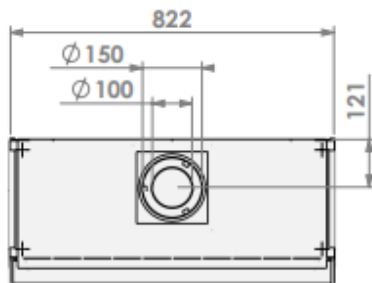

verdiept kader 15mm
insert frame 15mm
cadre de profondeur 15mm
vertiefter Rahmen 15mm

belfires

Barbas Belfires B.V.
Hallenstraat 17
5531 AB Bladel
The Netherlands
www.barbasbelfires.com

Smart Bell 80-80

Modifications reserved

Scale: 1:15
Unit: mm

0