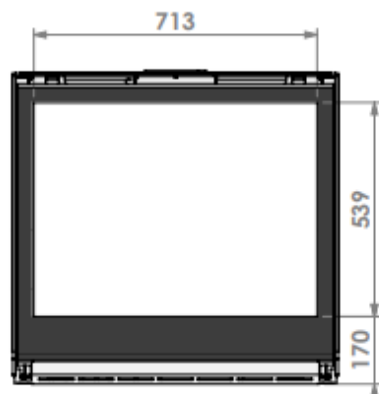

verdiept kader 50mm met convectieventilator
insert frame 50mm with convection ventilator
cadre de profondeur 50mm avec ventilateur de convection
vertiefter Rahmen 50mm mit Konvektionsventilator

belfires

Barbas Bellfires B.V.
Hallenstraat 17
5531 AB Bladel
The Netherlands
www.barbasbellfires.com

Smart Bell 80-80

Modifications reserved

Scale: 1:15
Unit: mm

0