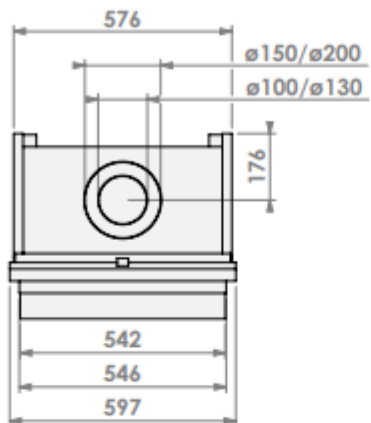

bellfires.

Barbas Bellfires B.V.
Hallenstraat 17
5531 AB Bladelp
The Netherlands
www.barbasbellfires.com

Topsham Small-3 hidden door+ 10cm

Modifications reserved

Scale: 1:15
Unit: mm

0