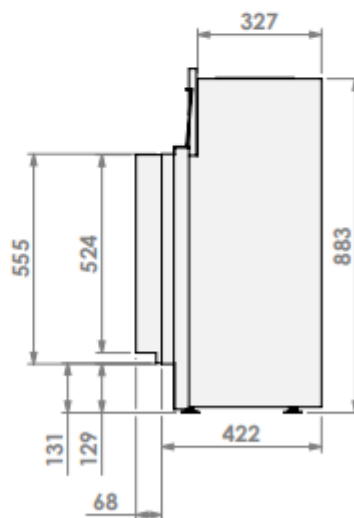

belfires

Barbas Belfires B.V.
 Hallenstraat 17
 5531 AB Bladel
 The Netherlands
 www.barbasbelfires.com

Topsham Small-3 hidden door convection casing

Modifications reserved

Scale: 1:15
 Unit: mm

0

belfires

Barbas Bellfires B.V.
 Hallenstraat 17
 5531 AB Bladel
 The Netherlands
 www.barbasbellfires.com

Topsham Small-3 hidden door+ 7cm

Modifications reserved

Scale: 1:15
 mm

0

bellfires.

Barbas Bellfires B.V.
 Hallenstraat 17
 5531 AB Bladelp
 The Netherlands
 www.barbasbellfires.com

Topsham Small-3 hidden door+ 10cm

Modifications reserved

Scale: 1:15
 Unit: mm

0