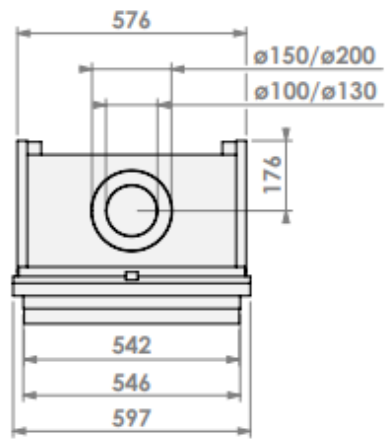

belfires

Barbas Belfires B.V.
Hallenstraat 17
5531 AB Bladel
The Netherlands
www.barbasbelfires.com

VBS-3 hidden door + 7 cm

Modifications reserved

Scale: 1:15
Unit: mm

Version: 0