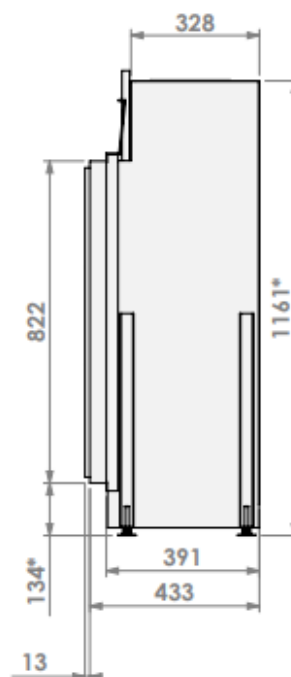

**belfires**

Barbas Belfires B.V.  
Hallenstraat 17  
5531 AB Bladel  
The Netherlands  
www.barbasbelfires.com

VBS-3 floating frame

Modifications reserved

Scale: 1:15  
Unit: mm

Page: 0

\* = optional extended adjustable legs max. + 350 mm

VBS-3 hidden door + 7 cm

Modifications reserved

Scale: 1:15  
Unit: mm

Version: 0

**belfires**

Barbas Bellfires B.V.  
Hallenstraat 17  
5531 AB Biedel  
The Netherlands  
www.barbasbellfires.com

VBS-3 hidden door+ 10cm

Modifications reserved

Scale: 1:15  
Unit: mm

Version: 0