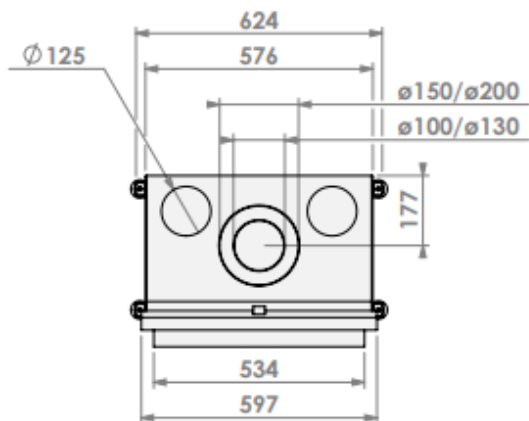

**belfires**

Barbas Belfires B.V.  
Hallenstraat 17  
5531 AB Bladel  
The Netherlands  
www.barbasbelfires.com

VBS-3 floating frame en convectie

Modifications reserved

1:15  
mm

0

\* = optional extended adjustable legs max. + 350 mm

Modifications reserved

Scale: 1:15  
Unit: mm

Version: 0