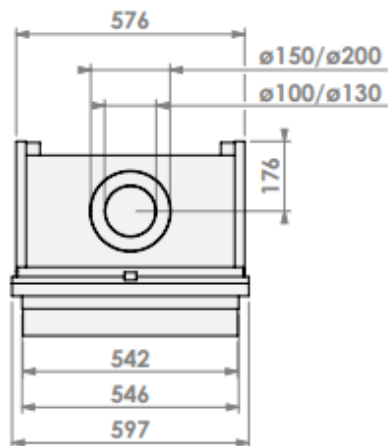

**belfires**

Barbas Bellfires B.V.  
Hallenstraat 17  
5531 AB Bladel  
The Netherlands  
www.barbasbellfires.com

VBS-3 hidden door en convectie

Modifications reserved

Scale: 1:15  
mm

0

**belfires**

Barbas Belfires B.V.  
Hallenstraat 17  
5531 AB Bladel  
The Netherlands  
www.barbasbelfires.com

VBS-3 hidden door + 7 cm

Modifications reserved

Scale: 1:15  
Unit: mm

Version: 0

**belfires**

Barbas Bellfires B.V.  
Hallenstraat 17  
5531 AB Biedel  
The Netherlands  
www.barbasbellfires.com

VBS-3 hidden door+ 10cm

Modifications reserved

Scale: 1:15  
Unit: mm

Version: 0