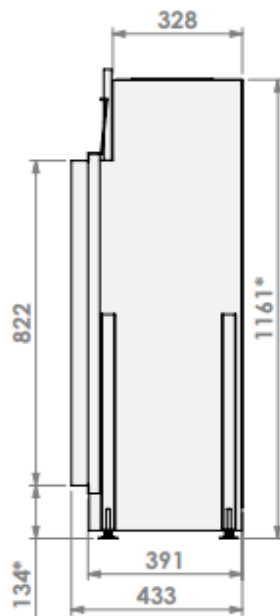

**belfires**

Barbas Belfires B.V.  
Hallenstraat 17  
5531 AB Bladel  
The Netherlands  
www.barbasbelfires.com

VBS-3 floating frame en convectie

Modifications reserved

1:15  
mm

0

\* = optional extended adjustable legs max. + 350 mm

Modifications reserved

Scale: 1:15  
Unit: mm

Version: 0