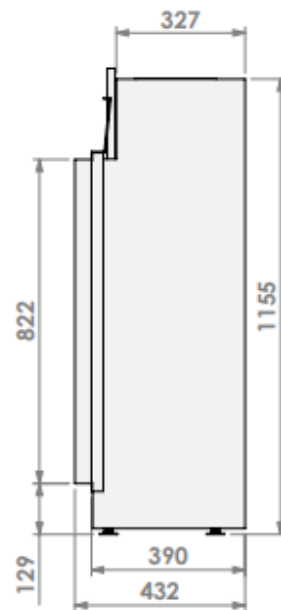

HUIS & HAARD

haarden & kachels

belfires

Barbas Bellfires B.V.
Hallenstraat 17
5531 AB Bladel
The Netherlands
www.barbasbellfires.com

VBS-3 hidden door

Modifications reserved

1:15
mm

0