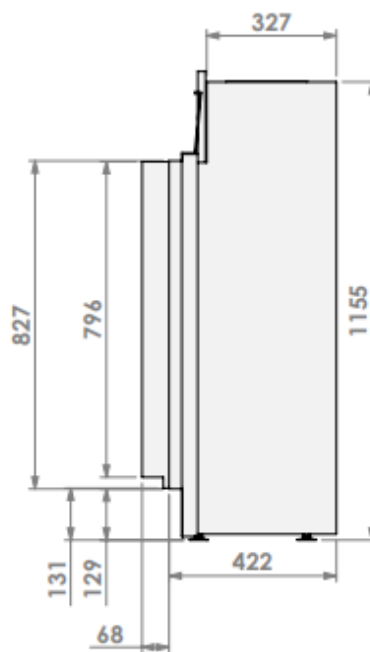

**belfires**

Barbas Bellfires B.V.  
Hallenstraat 17  
5531 AB Bladel  
The Netherlands  
www.barbasbellfires.com

VBS-3 hidden door en convectie

Modifications reserved

Scale: 1:15  
mm

0

**belfires**

Barbas Belfires B.V.  
Hallenstraat 17  
5531 AB Bladel  
The Netherlands  
www.barbasbelfires.com

VBS-3 hidden door + 7 cm

Modifications reserved

Scale: 1:15  
Unit: mm

Version: 0

**belfires**

Barbas Bellfires B.V.  
Hallenstraat 17  
5531 AB Biedel  
The Netherlands  
www.barbasbellfires.com

VBS-3 hidden door+ 10cm

Modifications reserved

Scale: 1:15  
Unit: mm

Version: 0