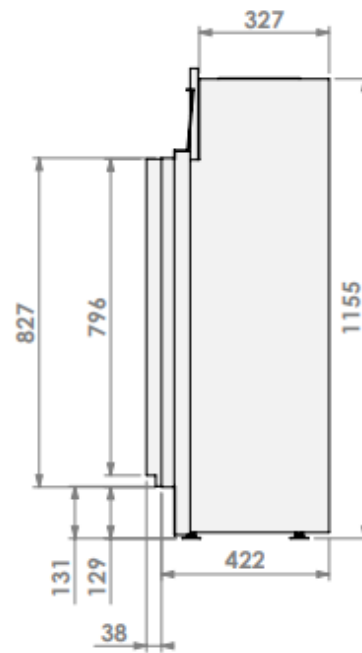

**belfires**

Barbas Bellfires B.V.  
Hallenstraat 17  
5531 AB Bladel  
The Netherlands  
www.barbasbellfires.com

VBS-3 hidden door en convectie

Modifications reserved

Scale: 1:15  
mm

0

**belfires**

Barbas Belfires B.V.  
Hallenstraat 17  
5531 AB Bladel  
The Netherlands  
www.barbasbelfires.com

VBS-3 hidden door + 7 cm

Modifications reserved

Scale: 1:15  
Unit: mm

Version: 0

**belfires**

Barbas Bellfires B.V.  
Hallenstraat 17  
5531 AB Biedel  
The Netherlands  
www.barbasbellfires.com

VBS-3 hidden door+ 10cm

Modifications reserved

Scale: 1:15  
Unit: mm

Version: 0