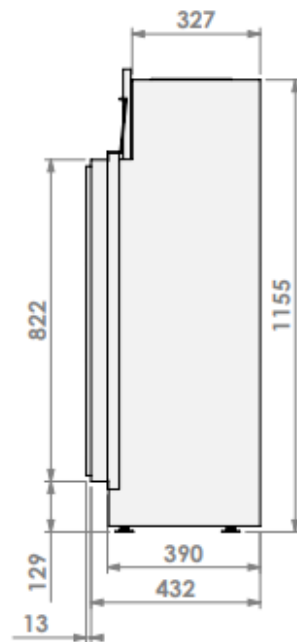

**belfires**

Barbas Belfires B.V.  
Hallenstraat 17  
5531 AB Bladel  
The Netherlands  
www.barbasbelfires.com

VBS-3 floating frame

Modifications reserved

Scale: 1:15  
Unit: mm

Page: 0

\* = optional extended adjustable legs max. + 350 mm

VBS-3 hidden door + 7 cm

Modifications reserved

Scale: 1:15  
Unit: mm

Version: 0

**belfires**

Barbas Bellfires B.V.  
Hallenstraat 17  
5531 AB Biedel  
The Netherlands  
www.barbasbellfires.com

VBS-3 hidden door+ 10cm

Modifications reserved

Scale: 1:15  
Unit: mm

Version: 0