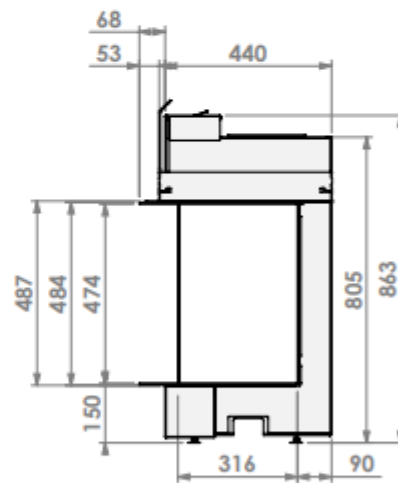

belfires.

Barbas Belfires B.V.
Hallenstraat 17
5531 AB Bladel
The Netherlands
www.barbasbelfires.com

View Bell Small 3 hidden door + Convectie

Modifications reserved

Scale: 1:15
Unit: mm

Revision: 0

belfires.
 Barbas Belfires B.V.
 Hallenstraat 17
 5531 AB Bladel
 The Netherlands
 www.barbasbelfires.com

View Bell Small 3 hidden door +10cm

Modifications reserved

Scale: 1:15
 Unit: mm
 Version: 0