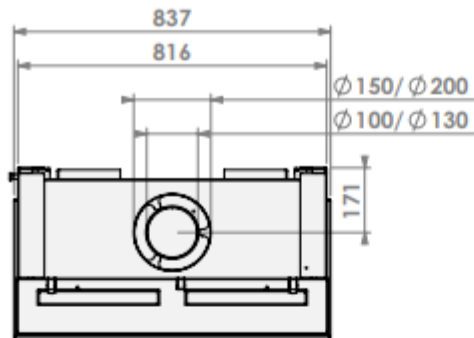

HUIS & HAARD

haarden & kachels

belfires

Barbas Belfires B.V.
Hallenstraat 17
5531 AB Bladel
The Netherlands
www.barbasbelfires.com

View Bell Small 3 hidden door

Modifications reserved

Scale: 1:15
Unit: mm
Drawing number: 0