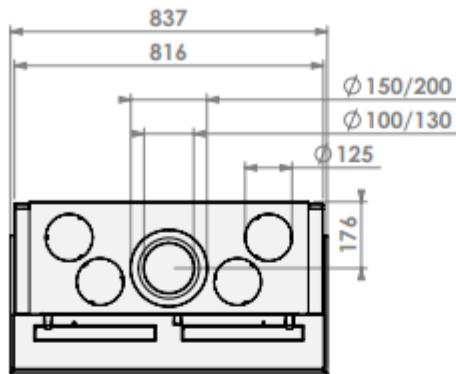

HUIS & HAARD

haarden & kachels

belfires

Barbas Belfires B.V.
Hallenstraat 17
5531 AB Bladel
The Netherlands
www.barbasbelfires.com

View Bell Small 3 hidden door

Modifications reserved

Scale: 1:15
Unit: mm
Drawing number: 0

belfires.

Barbas Belfires B.V.
Hallenstraat 17
5531 AB Bladel
The Netherlands
www.barbasbelfires.com

View Bell Small 3 hidden door + Convectie

Modifications reserved

Scale: 1:15
Unit: mm

Revision: 0

belfires.
 Barbas Belfires B.V.
 Hallenstraat 17
 5531 AB Bladel
 The Netherlands
 www.barbasbelfires.com

View Bell Small 3 hidden door +10cm

Modifications reserved

Scale: 1:15
 Unit: mm
 Version: 0