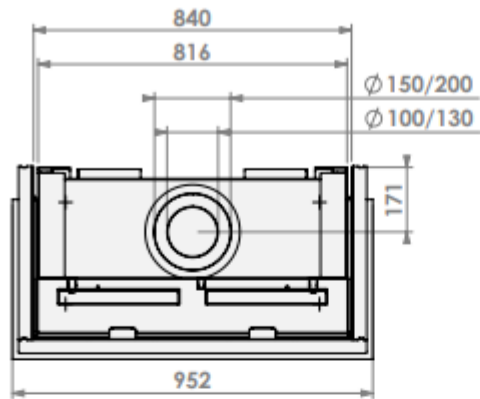

belfires.

Barbas Belfires B.V.
Hallenstraat 17
5531 AB Bladel
The Netherlands
www.barbasbelfires.com

View Bell Small 3 hidden door + Convectie

Modifications reserved

Scale: 1:15
Unit: mm

Revision: 0

belfires.
 Barbas Belfires B.V.
 Hallenstraat 17
 5531 AB Bladel
 The Netherlands
 www.barbasbelfires.com

View Bell Small 3 hidden door +10cm

Modifications reserved

Scale: 1:15
 Unit: mm
 Version: 0