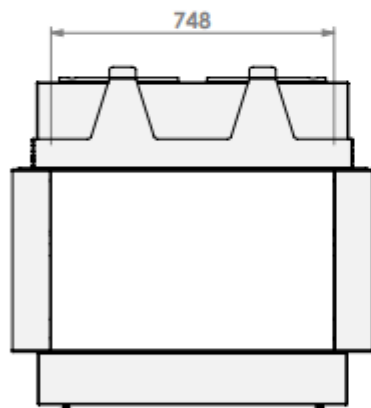

belfires.

Barbas Belfires B.V.
Hallenstraat 17
5531 AB Bladel
The Netherlands
www.barbasbelfires.com

View Bell Small 3 hidden door + Convectie

Modifications reserved

Scale: 1:15
Unit: mm

Revision: 0

belfires.
 Barbas Belfires B.V.
 Hallenstraat 17
 5531 AB Bladel
 The Netherlands
 www.barbasbelfires.com

View Bell Small 3 hidden door +10cm

Modifications reserved

Scale: 1:15
 Unit: mm
 Version: 0