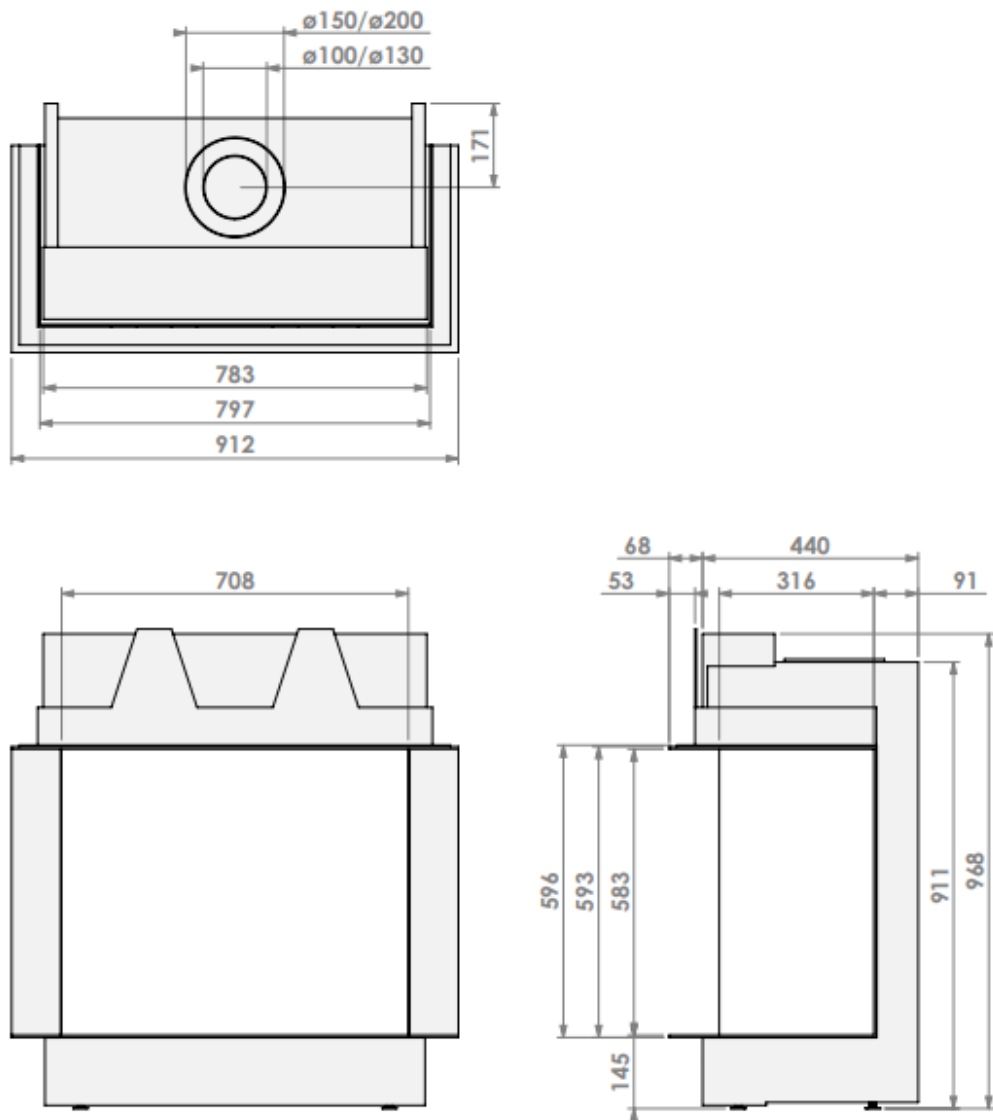

HUIS & HAARD

haarden & kachels

belfires.

Barbas Belfires B.V.
Hallenstraat 17
5531 AB Bladel
The Netherlands
www.barbasbelfires.com

View Bell Topsham hidden door+ 10 cm

Modifications reserved

Scale: 1:15
Unit: mm

Version: 0

belfires

Barbas Belfires B.V.
 Hallenstraat 17
 5531 AB Bladel
 The Netherlands
 www.barbasbelfires.com

View Bell Topsham 3 hidden door

Modifications reserved

Scale: 1:15

Revision: 0

mm