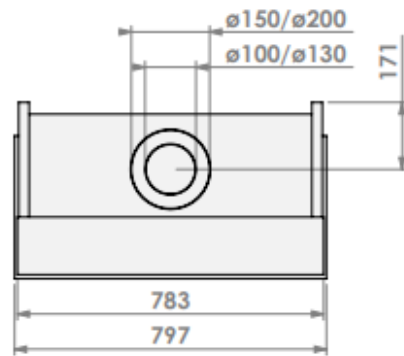

belfires

Barbas Belfires B.V.
Hallenstraat 17
5531 AB Bladel
The Netherlands
www.barbasbelfires.com

View Bell Topsham 3 hidden door

Modifications reserved

Scale: 1:15

Revision: 0

mm