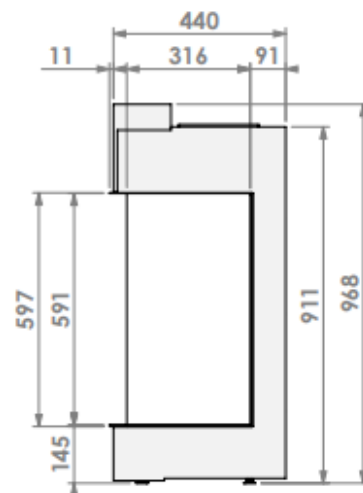

belfires

Barbas Belfires B.V.
Hallenstraat 17
5531 AB Bladel
The Netherlands
www.barbasbelfires.com

View Bell Topsham 3 hidden door

Modifications reserved

Scale: 1:15

Revision: 0

mm