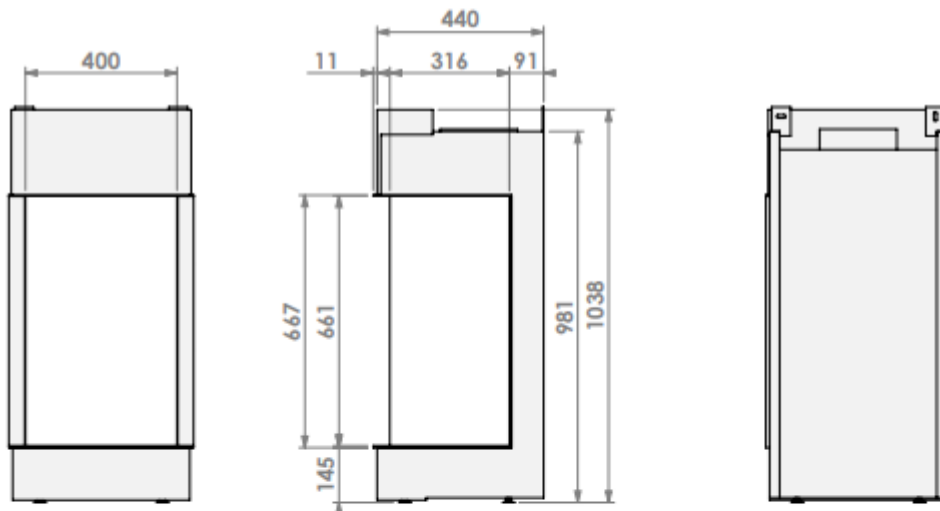

HUIS & HAARD

haarden & kachels

belfires

Barbas Belfires B.V.
Hallenstraat 17
5531 AB Bladel
The Netherlands
www.barbasbelfires.com

View Bell Vertical 3 hidden door

Modifications reserved

1:15
mm

0