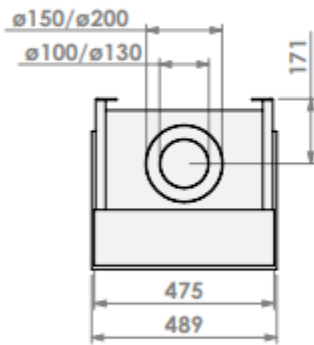

HUIS & HAARD

haarden & kachels

belfires

Barbas Belfires B.V.
Hallenstraat 17
5531 AB Bladel
The Netherlands
www.barbasbelfires.com

View Bell Vertical 3 hidden door

Modifications reserved

1:15
mm

0