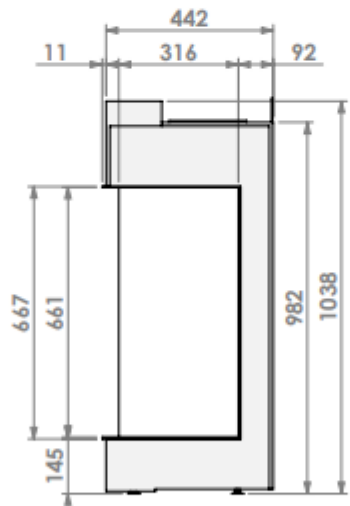

belfires
 Barbas Belfires B.V.
 Hallenstraat 17
 5531 AB Bladel
 The Netherlands
 www.barbasbelfires.com

View Bell Vertical 3 hidden door convection casing

Modifications reserved		Scale: 1:15 mm	Sheet: 0
------------------------	--	-------------------	----------