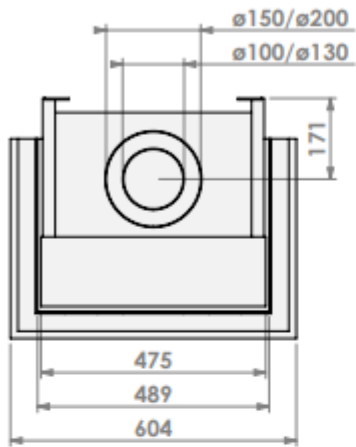

belfires
 Barbas Belfires B.V.
 Hallenstraat 17
 5531 AB Bladel
 The Netherlands
 www.barbasbelfires.com

View Bell Vertical 3 hidden door convection casing

Modifications reserved		Scale: 1:15 mm	Sheet: 0
------------------------	--	-------------------	----------