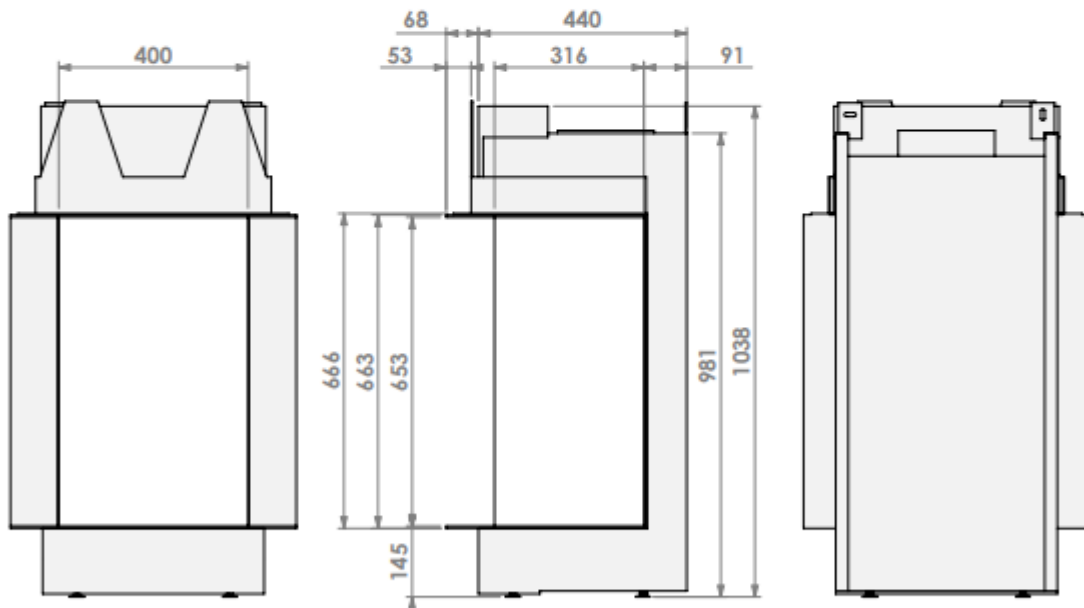

belfires
 Barbas Belfires B.V.
 Hallenstraat 17
 5531 AB Bladel
 The Netherlands
 www.barbasbelfires.com

View Bell Vertical 3 hidden door convection casing

Modifications reserved		Scale: 1:15 mm	Sheet: 0
------------------------	--	-------------------	----------

belfires

Barbas Belfires B.V.
 Hallenstraat 17
 5531 AB Bladel
 The Netherlands
 www.barbasbelfires.com

View Bell Vertical 3 hidden door+ 10 cm

Modifications reserved

Scale: 1:15
 Unit: mm
 Sheet: 0

*hang on the wall