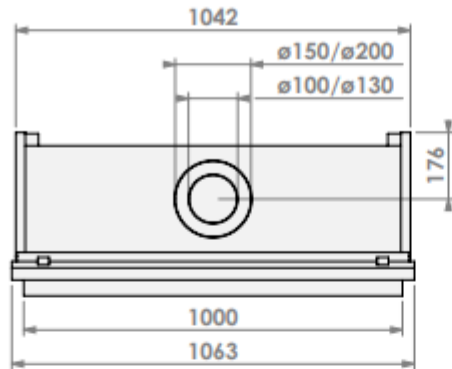

HUIS & HAARD

haarden & kachels

belfires

Barbas Belfires B.V.
Hallenstraat 17
5531 AB Bladel
The Netherlands
www.barbasbelfires.com

York Large-3 hidden door

Modifications reserved

1:15
mm

0