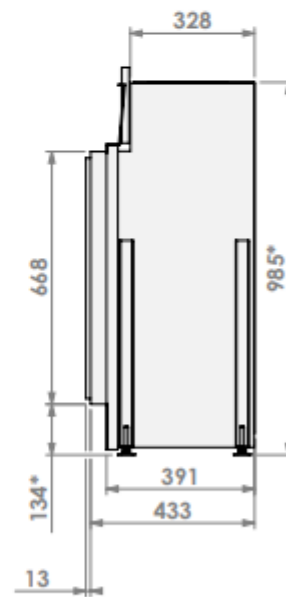

**belfires.**

Barbas Belfires B.V.  
Hallenstraat 17  
5531 AB Bladel  
The Netherlands  
www.barbasbelfires.com

York Large-3 floating frame

Modifications reserved

1:15  
mm

0

\* = optional extended adjustable legs max. + 350 mm

**belfires**

Barbas Belfires B.V.  
Hallenstraat 17  
5531 AB Bladel  
The Netherlands  
www.barbasbelfires.com

York Large-3 floating frame convection casing

Modifications reserved

1:15  
mm

0

\* = optional extended adjustable legs max. + 350 mm

Model: **York Large-3 hidden door+10cm**

Modifications reserved

Scale: **1:15**  
 Unit: **mm**  
 Version: **0**