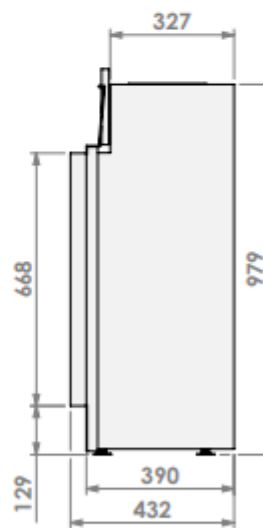

HUIS & HAARD

haarden & kachels

belfires

Barbas Belfires B.V.
Hallenstraat 17
5531 AB Bladel
The Netherlands
www.barbasbelfires.com

York Large-3 hidden door

Modifications reserved

1:15
mm

0