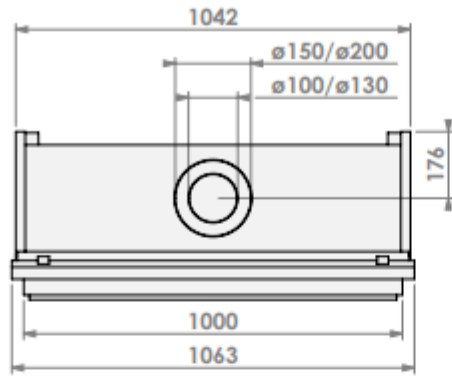

**belfires.**

Barbas Belfires B.V.  
Hallenstraat 17  
5531 AB Bladel  
The Netherlands  
www.barbasbelfires.com

York Large-3 floating frame

Modifications reserved

1:15  
mm

0

\* = optional extended adjustable legs max. + 350 mm

Model: **York Large-3 hidden door+10cm**

Modifications reserved

Scale: **1:15**  
 Unit: **mm**  
 Version: **0**