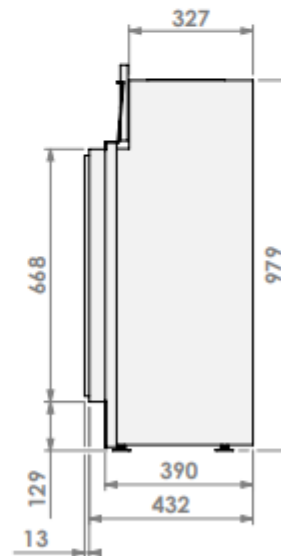

**belfires.**

Barbas Belfires B.V.  
Hallenstraat 17  
5531 AB Bladel  
The Netherlands  
www.barbasbelfires.com

York Large-3 floating frame

Modifications reserved

1:15  
mm

0

\* = optional extended adjustable legs max. + 350 mm

Model: **York Large-3 hidden door+10cm**

Modifications reserved

Scale: **1:15**  
 Unit: **mm**  
 Version: **0**