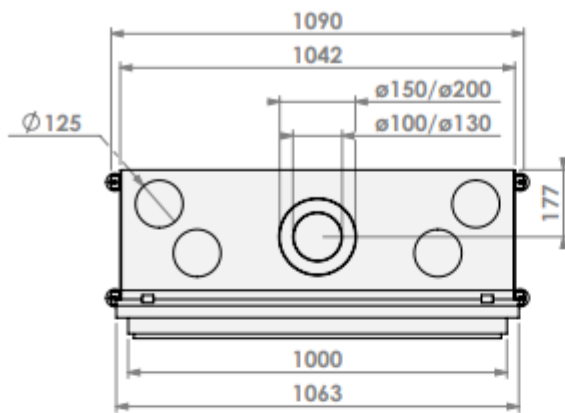

**belfires.**

Barbas Belfires B.V.  
Hallenstraat 17  
5531 AB Bladel  
The Netherlands  
www.barbasbelfires.com

York Large-3 floating frame

Modifications reserved

1:15  
mm

0

\* = optional extended adjustable legs max. + 350 mm

**belfires**

Barbas Belfires B.V.  
Hallenstraat 17  
5531 AB Bladel  
The Netherlands  
www.barbasbelfires.com

York Large-3 floating frame convection casing

Modifications reserved

1:15  
mm

0

\* = optional extended adjustable legs max. + 350 mm

Model: **York Large-3 hidden door+10cm**

Modifications reserved

Scale: **1:15**  
 Unit: **mm**  
 Version: **0**