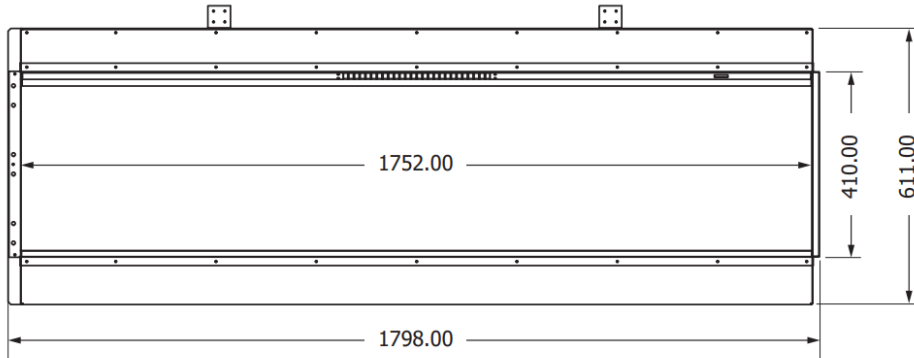

HUIS & HAARD
haarden & kachels

ELEMENT 4
Model: Club 180e C
(available in left or right corner)