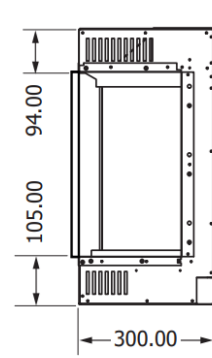

HUIS & HAARD
haarden & kachels

ELEMENT 4
Model: Club 180e C
(available in left or right corner)