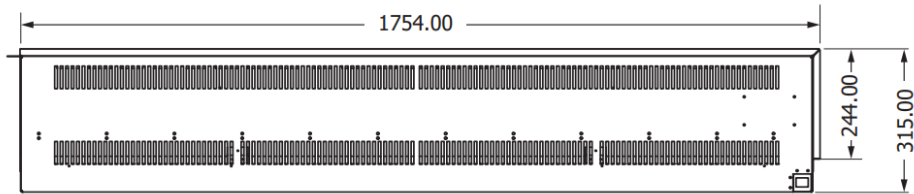

HUIS & HAARD
haarden & kachels

ELEMENT 4
Model: Club 180e C
(available in left or right corner)