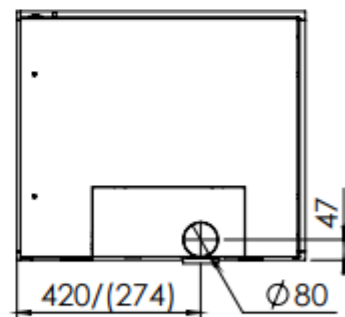

HUIS & HAARD

haarden & kachels

 **Dik Geurts**

Kachel
Type **Instye corner slim 660/570 L**

Eenheid
Units mm

Datum
Date 15-04-21

www.geurts.nl

Wijzigingen voorbehouden.
Subject to changes.

Gebruik uitsluitend na schriftelijke toestemming Dik Geurts Haardkachels.
Usage only after written consent of Dik Geurts Haardkachels.

Kachel
Type **Instyle corner slim 660/570 R**

Eenheid
Unit **mm**

Datum
Date **15-04-21**