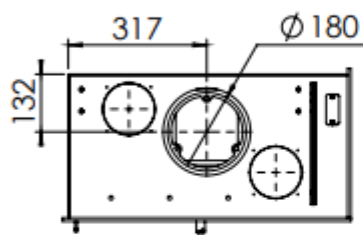

HUIS & HAARD

haarden & kachels

 **Dik Geurts**

Kachel
Type **Instye corner slim 660/570 L**

Eenheid
Units mm

Datum
Date 15-04-21

www.geurts.nl

Wijzigingen voorbehouden.
Subject to changes.

Gebruik uitsluitend na schriftelijke toestemming Dik Geurts Haardkachels.
Usage only after written consent of Dik Geurts Haardkachels.

Kachel
Type **Instyle corner slim 660/570 R**

Eenheid
Unit **mm**

Datum
Date **15-04-21**