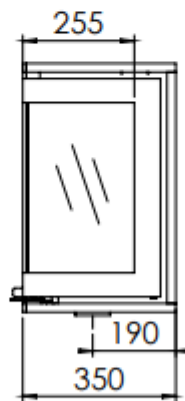

HUIS & HAARD

haarden & kachels

 **Dik Geurts**

Kachel
Type **Instye corner slim 660/570 L**

Eenheid
Units mm

Datum
Date 15-04-21

www.geurts.nl

Wijzigingen voorbehouden.
Subject to changes.

Gebruik uitsluitend na schriftelijke toestemming Dik Geurts Haardkachels.
Usage only after written consent of Dik Geurts Haardkachels.

Kachel
Type **Instyle corner slim 660/570 R**

Eenheid
Unit **mm**

Datum
Date **15-04-21**