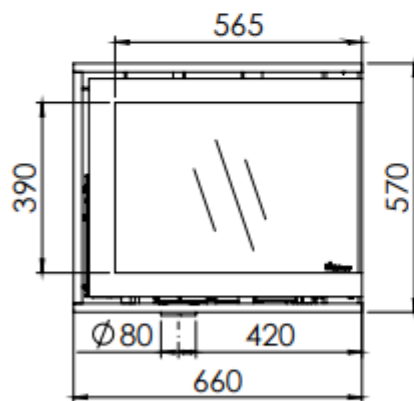

HUIS & HAARD

haarden & kachels

 **Dik Geurts**

Kachel
Type **Instye corner slim 660/570 L**

Eenheid
Units mm

Datum
Date 15-04-21

www.geurts.nl

Wijzigingen voorbehouden.
Subject to changes.

Gebruik uitsluitend na schriftelijke toestemming Dik Geurts Haardkachels.
Usage only after written consent of Dik Geurts Haardkachels.

Kachel
Type **Instyle corner slim 660/570 R**

Eenheid
Unit **mm**

Datum
Date **15-04-21**