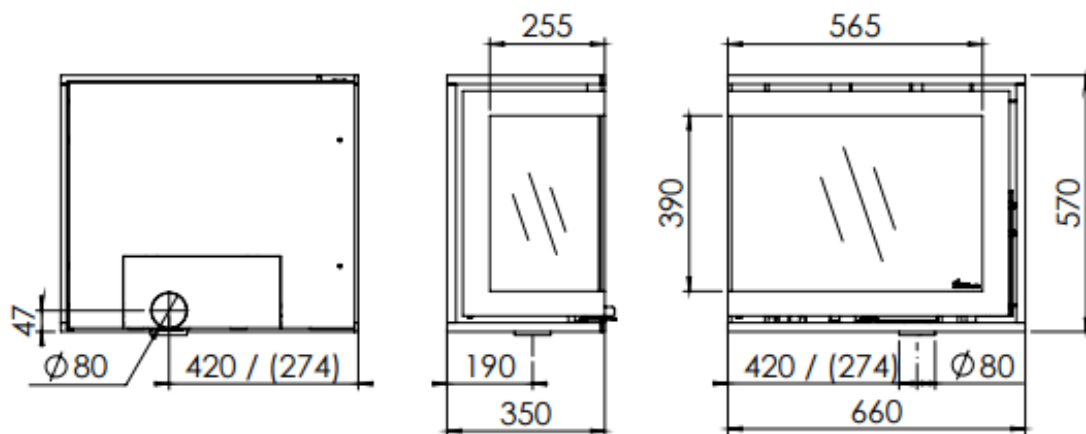

HUIS & HAARD

haarden & kachels

 **Dik Geurts**

Kachel
Type **Instye corner slim 660/570 L**

Eenheid
Units mm

Datum
Date 15-04-21

www.geurts.nl

Wijzigingen voorbehouden.
Subject to changes.

Gebruik uitsluitend na schriftelijke toestemming Dik Geurts Haardkachels.
Usage only after written consent of Dik Geurts Haardkachels.

Kachel
Type **Instyle corner slim 660/570 R**

Eenheid
Unit **mm**

Datum
Date **15-04-21**