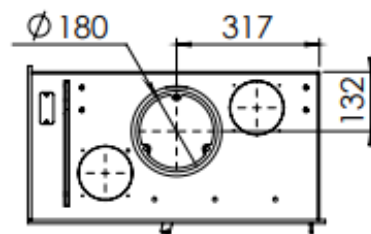

HUIS & HAARD

haarden & kachels

 **Dik Geurts**

Kachel
Type **Instye corner slim 660/570 L**

Eenheid
Units mm

Datum
Date 15-04-21

www.geurts.nl

Wijzigingen voorbehouden.
Subject to changes.

Gebruik uitsluitend na schriftelijke toestemming Dik Geurts Haardkachels.
Usage only after written consent of Dik Geurts Haardkachels.

Kachel
Type **Instyle corner slim 660/570 R**

Eenheid
Unit **mm**

Datum
Date **15-04-21**