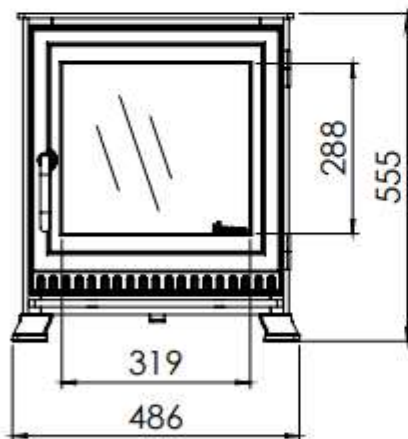

HUIS & HAARD

haarden & kachels

 **Dik Geurts**

Kachel
Type **Aste 5 L EA**

Eenheid
Units **mm**

Datum
Date **21-06-17**

www.geurts.nl

Wijzigingen voorbehouden.
Subject to changes.