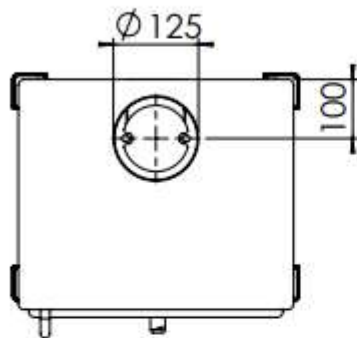

HUIS & HAARD

haarden & kachels

 **Dik Geurts**

Kachel
Type **Aste 5 L EA**

Eenheid
Units **mm**

Datum
Date **21-06-17**

www.geurts.nl

Wijzigingen voorbehouden.
Subject to changes.