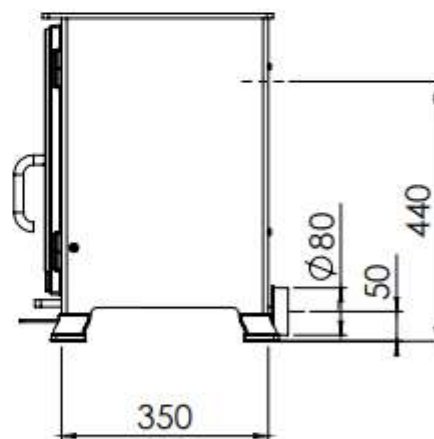

HUIS & HAARD

haarden & kachels

 **Dik Geurts**

Kachel
Type **Aste 5 L EA**

Eenheid
Units **mm**

Datum
Date **21-06-17**

www.geurts.nl

Wijzigingen voorbehouden.
Subject to changes.