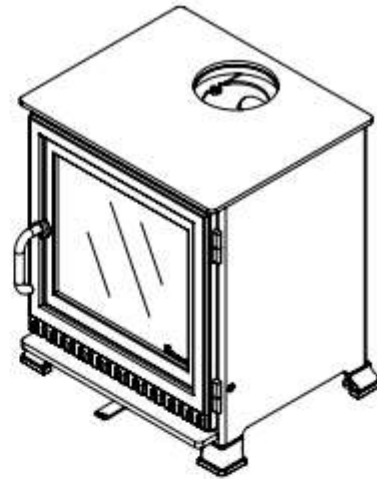

HUIS & HAARD

haarden & kachels

 **Dik Geurts**

Kachel
Type **Aste 5 L EA**

Eenheid
Units **mm**

Datum
Date **21-06-17**

www.geurts.nl

Wijzigingen voorbehouden.
Subject to changes.