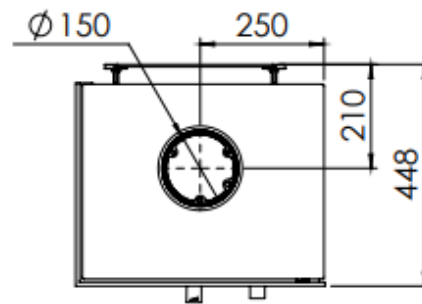

HUIS & HAARD

haarden & kachels

Kachel Type **Bora corner rechts wall**

Eenheid Unit **mm**

Datum Date **19-12-19**

www.geurts.nl

Wijzigingen voorbehouden.
Subject to changes.

Gebruik uitsluitend na schriftelijke toestemming Dik Geurts Haardkachels.
Usage only after written consent of Dik Geurts Haardkachels.

Kachel
Type **Bora corner links wall**

Eenheid
Units **mm**

Datum
Date **19-12-19**

www.geurts.nl

Wijzigingen voorbehouden.
Subject to changes.

Gebruik uitsluitend na schriftelijke toestemming Dik Geurts Haardkachels.
Usage only after written consent of Dik Geurts Haardkachels.