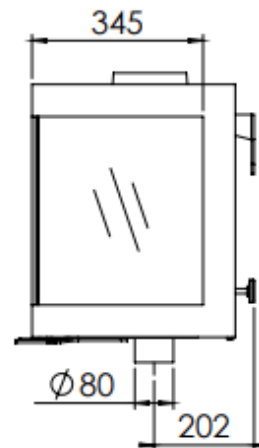

HUIS & HAARD

haarden & kachels

Kachel Type **Bora corner rechts wall**

Eenheid Unit **mm**

Datum Date **19-12-19**

www.geurts.nl

Wijzigingen voorbehouden.
Subject to changes.

Gebruik uitsluitend na schriftelijke toestemming Dik Geurts Haardkachels.
Usage only after written consent of Dik Geurts Haardkachels.

Kachel
Type **Bora corner links wall**

Eenheid
Units **mm**

Datum
Date **19-12-19**

www.geurts.nl

Wijzigingen voorbehouden.
Subject to changes.

Gebruik uitsluitend na schriftelijke toestemming Dik Geurts Haardkachels.
Usage only after written consent of Dik Geurts Haardkachels.