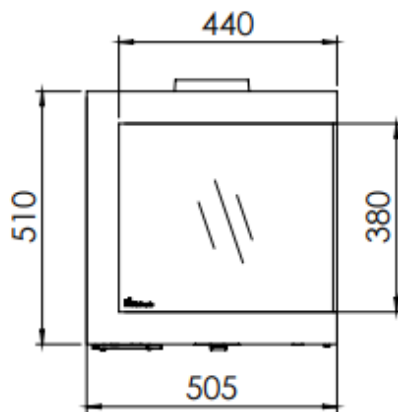

HUIS & HAARD

haarden & kachels

Kachel Type **Bora corner rechts wall**

Eenheid Unit **mm**

Datum Date **19-12-19**

www.geurts.nl

Wijzigingen voorbehouden.
Subject to changes.

Gebruik uitsluitend na schriftelijke toestemming Dik Geurts Haardkachels.
Usage only after written consent of Dik Geurts Haardkachels.

Kachel
Type **Bora corner links wall**

Eenheid
Units **mm**

Datum
Date **19-12-19**

www.geurts.nl

Wijzigingen voorbehouden.
Subject to changes.

Gebruik uitsluitend na schriftelijke toestemming Dik Geurts Haardkachels.
Usage only after written consent of Dik Geurts Haardkachels.