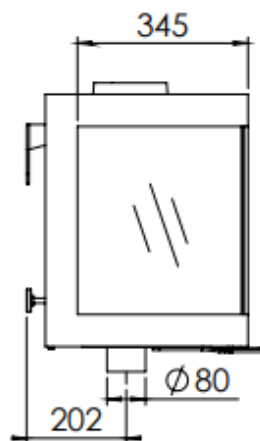

HUIS & HAARD

haarden & kachels

Kachel Type **Bora corner rechts wall**

Eenheid Unit **mm**

Datum Date **19-12-19**

www.geurts.nl

Wijzigingen voorbehouden.
Subject to changes.

Gebruik uitsluitend na schriftelijke toestemming Dik Geurts Haardkachels.
Usage only after written consent of Dik Geurts Haardkachels.

Kachel
Type **Bora corner links wall**

Eenheid
Units **mm**

Datum
Date **19-12-19**

www.geurts.nl

Wijzigingen voorbehouden.
Subject to changes.

Gebruik uitsluitend na schriftelijke toestemming Dik Geurts Haardkachels.
Usage only after written consent of Dik Geurts Haardkachels.