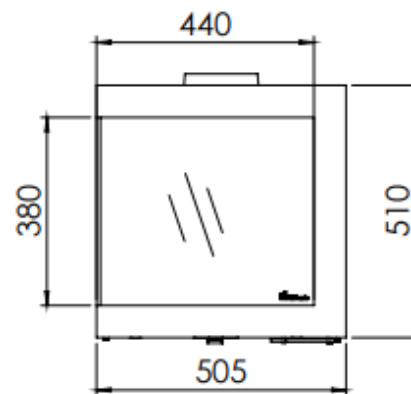

HUIS & HAARD

haarden & kachels

Kachel Type **Bora corner rechts wall**

Eenheid Unit **mm**

Datum Date **19-12-19**

www.geurts.nl

Wijzigingen voorbehouden.
Subject to changes.

Gebruik uitsluitend na schriftelijke toestemming Dik Geurts Haardkachels.
Usage only after written consent of Dik Geurts Haardkachels.

Kachel
Type **Bora corner links wall**

Eenheid
Units **mm**

Datum
Date **19-12-19**

www.geurts.nl

Wijzigingen voorbehouden.
Subject to changes.

Gebruik uitsluitend na schriftelijke toestemming Dik Geurts Haardkachels.
Usage only after written consent of Dik Geurts Haardkachels.