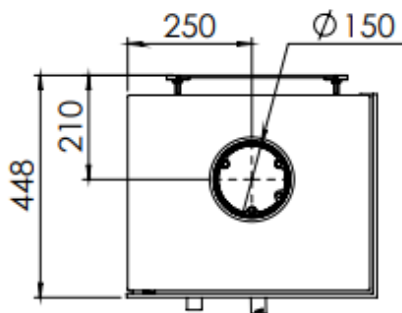

HUIS & HAARD

haarden & kachels

Kachel Type **Bora corner rechts wall**

Eenheid Unit **mm**

Datum Date **19-12-19**

www.geurts.nl

Wijzigingen voorbehouden.
Subject to changes.

Gebruik uitsluitend na schriftelijke toestemming Dik Geurts Haardkachels.
Usage only after written consent of Dik Geurts Haardkachels.

Kachel
Type **Bora corner links wall**

Eenheid
Units **mm**

Datum
Date **19-12-19**

www.geurts.nl

Wijzigingen voorbehouden.
Subject to changes.

Gebruik uitsluitend na schriftelijke toestemming Dik Geurts Haardkachels.
Usage only after written consent of Dik Geurts Haardkachels.