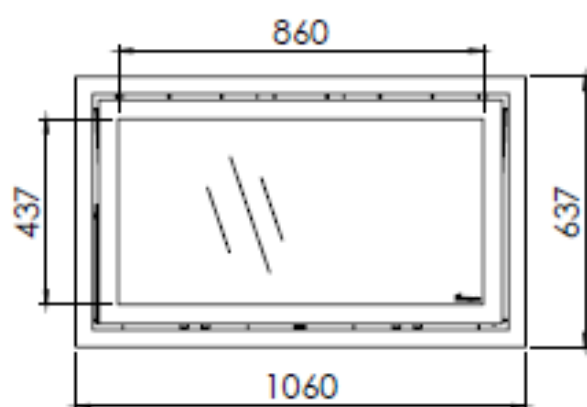

HUIS & HAARD

haarden & kachels

Dik Geurts

Kachel
Type **Instyle 1000 EA + Classic line 4S**

Recht
Lijn **mm**

Datum
Lijn **06-11-14**

www.geurts.nl

Wijzigingen voorbehouden.
Subject to changes

Gebruik uitsluitend na schriftelijke toestemming Dik Geurts Haardkachels.
Usage only after written consent of Dik Geurts Haardkachels.