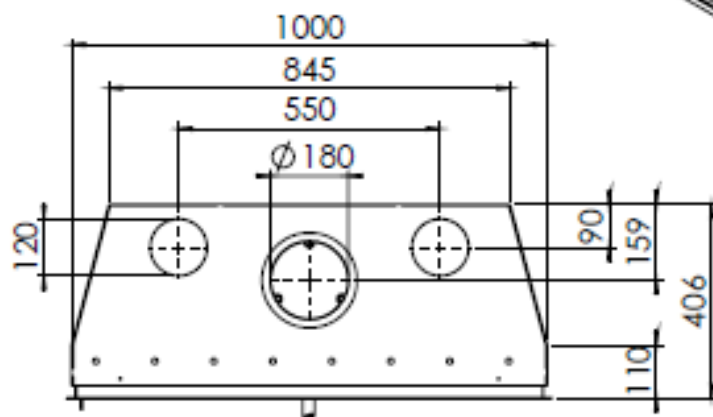

Dik Geurts

Kachel Type **Instyle 1000 EA + Slim line**

Gericht Date mm

Datum Code 03-12-14

www.geurts.nl

Wijzigingen voorbehouden.
Subject to changes.

Gebruik uitsluitend na schriftelijke toestemming Dik Geurts Haardkachels.
Usage only after written consent of Dik Geurts Haardkachels.