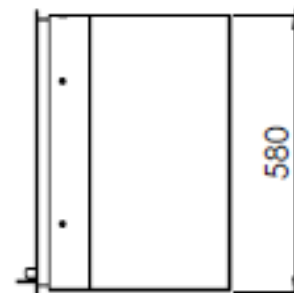

Dik Geurts

Kachel Type **Instyle 1000 EA + Slim line**

Gericht Date mm

Datum Code 03-12-14

www.geurts.nl

Wijzigingen voorbehouden.
Subject to changes.

Gebruik uitsluitend na schriftelijke toestemming Dik Geurts Haardkachels.
Usage only after written consent of Dik Geurts Haardkachels.