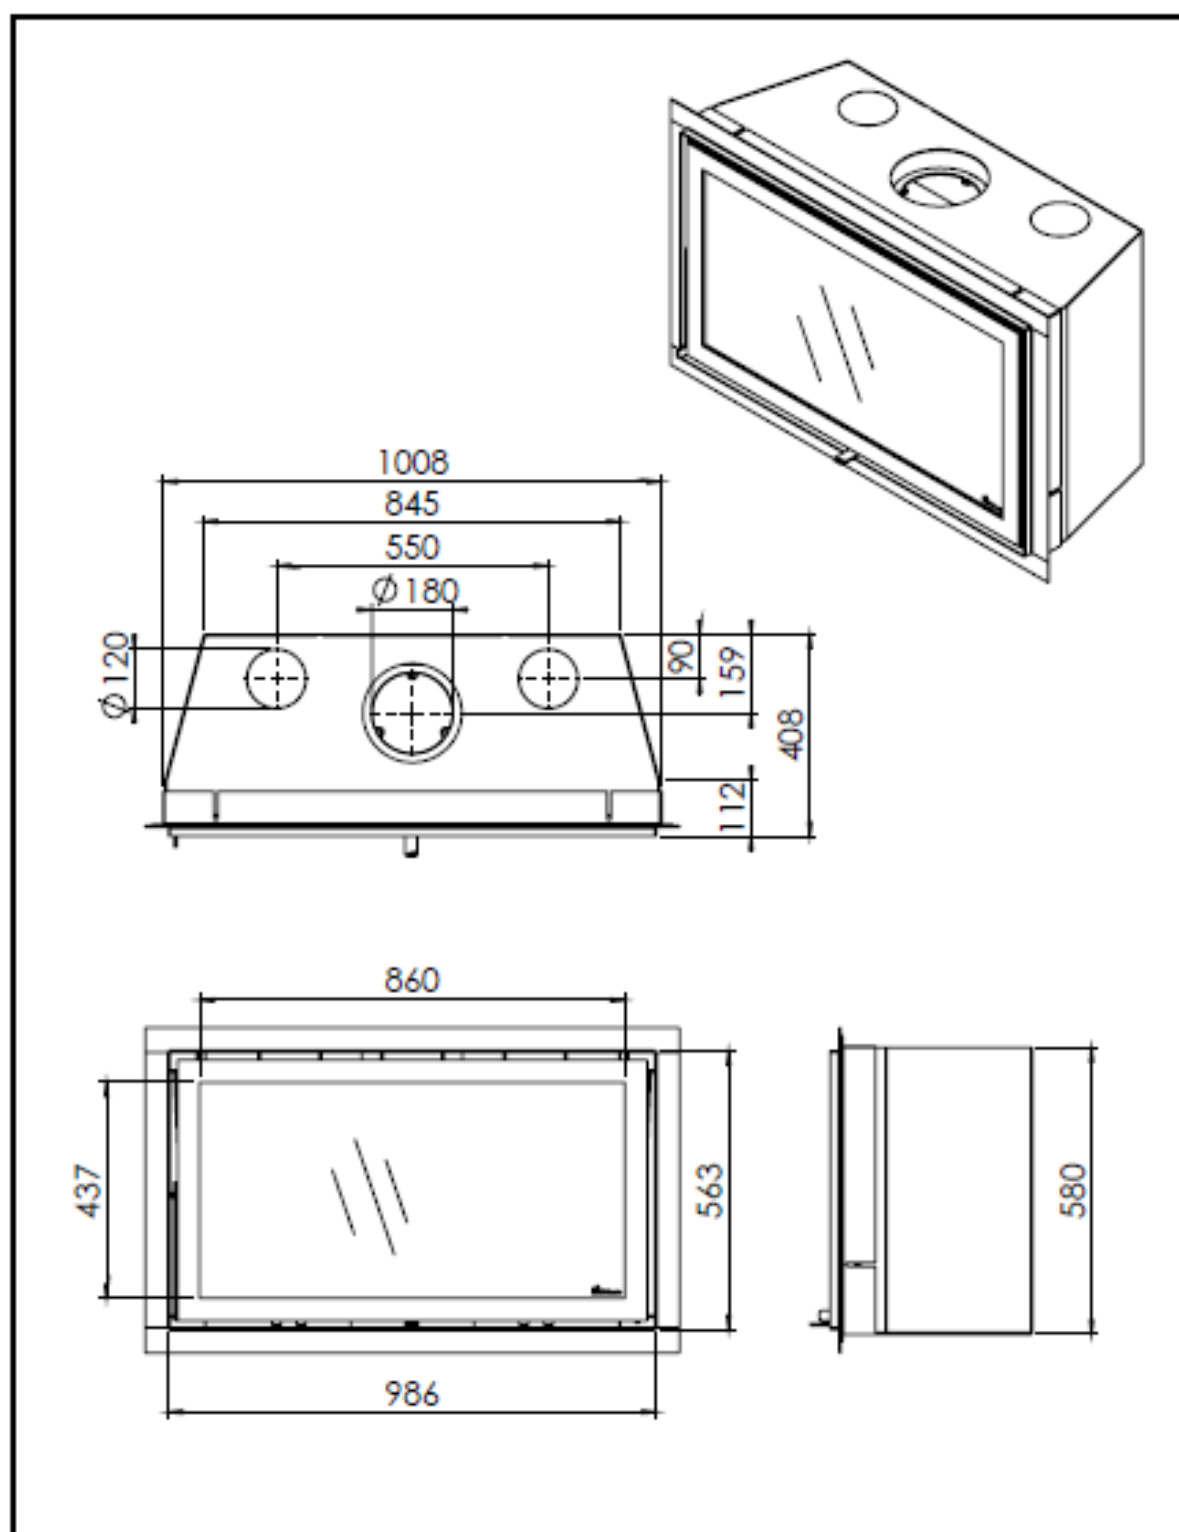

 **Dik Geurts**

Kachel Type **Instyle 1000 EA + Built in frame**

Eenheid  
Unit mm

Datum  
Date 03-12-14

[www.geurts.nl](http://www.geurts.nl)

Wijzigingen voorbehouden.  
Subject to changes.

Gebruik uitsluitend na schriftelijke toestemming Dik Geurts Haardkachels.  
Usage only after written consent of Dik Geurts Haardkachels.