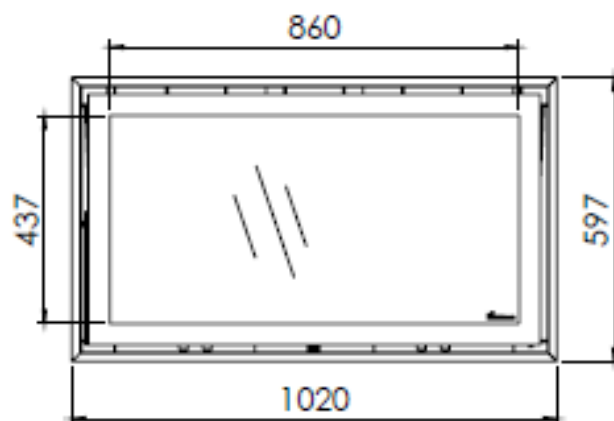

Dik Geurts

Kachel Type **Instyle 1000 EA + Slim line**

Gericht Date mm

Datum Code 03-12-14

www.geurts.nl

Wijzigingen voorbehouden.
Subject to changes.

Gebruik uitsluitend na schriftelijke toestemming Dik Geurts Haardkachels.
Usage only after written consent of Dik Geurts Haardkachels.