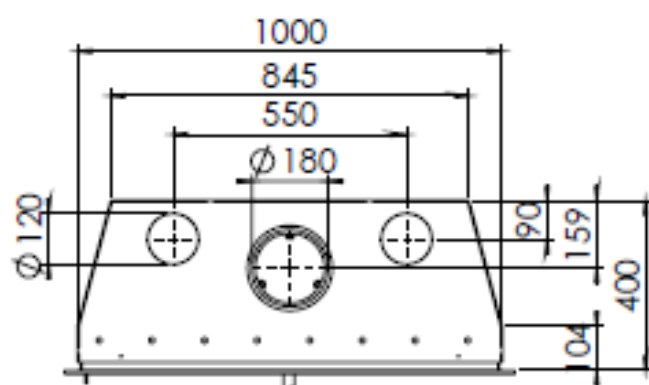

HUIS & HAARD

haarden & kachels

Dik Geurts

Kachel
Type **Instyle 1000 EA + Classic line 4S**

Recht
Lijn **mm**

Datum
Lijn **06-11-14**

www.geurts.nl

Wijzigingen voorbehouden.
Subject to changes

Gebruik uitsluitend na schriftelijke toestemming Dik Geurts Haardkachels.
Usage only after written consent of Dik Geurts Haardkachels.