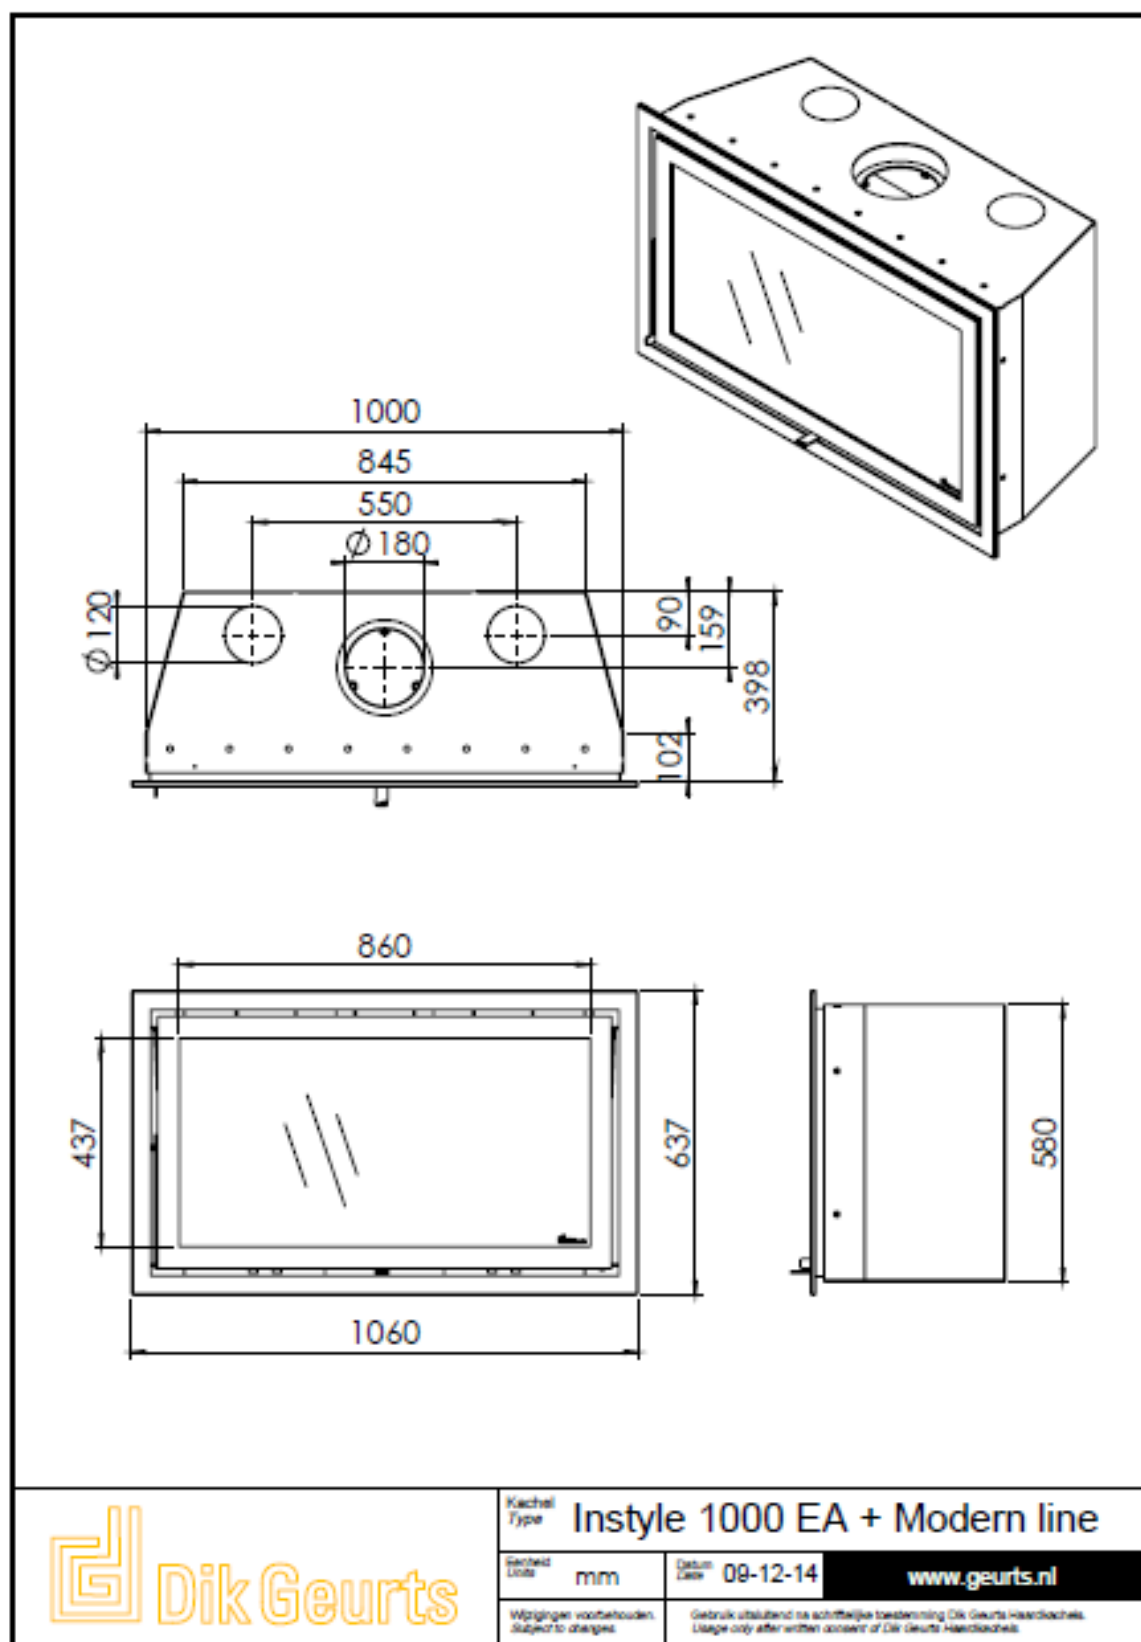

Gebruik uitsluitend na schriftelijke toestemming Dik Geurts Haardkachels.  
Usage only after written consent of Dik Geurts Haardkachels.

 **Dik Geurts**

Kachel Type **Instyle 1000 EA + Modern line**

Rechtstreekse  
Unit mm