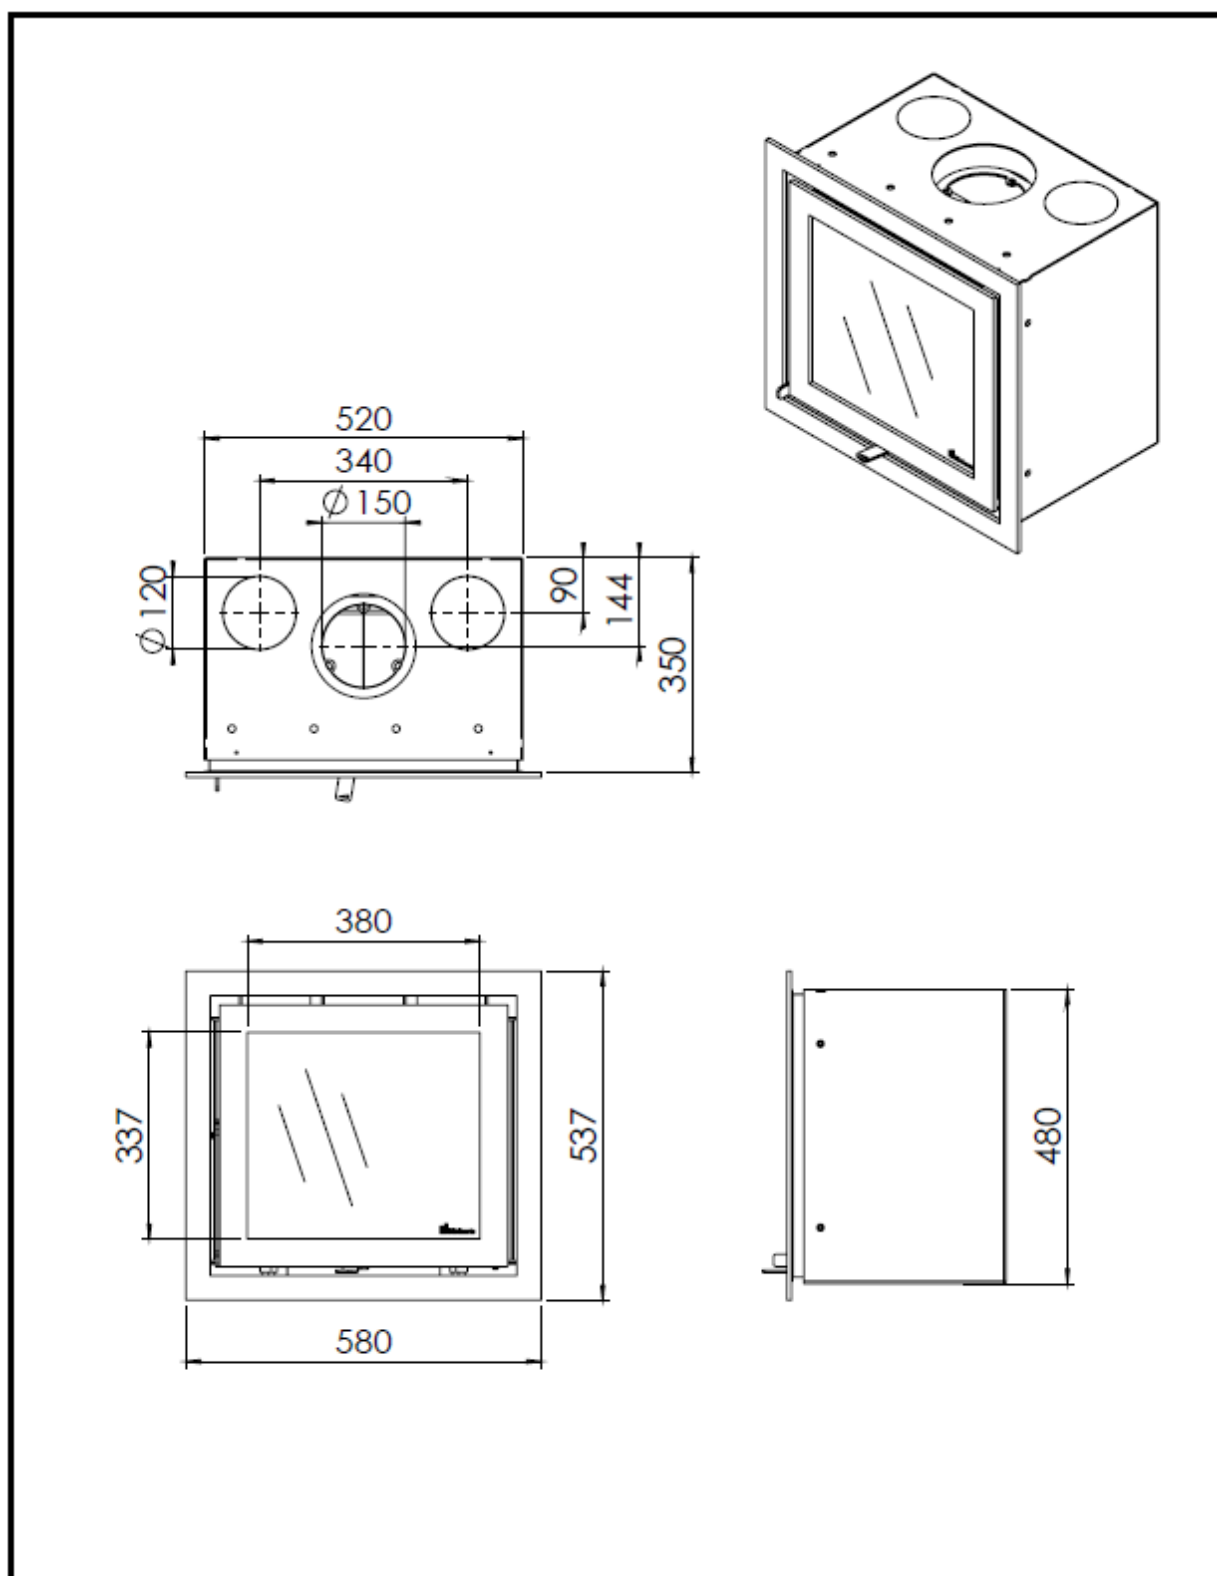

HUIS & HAARD

haarden & kachels

Dik Geurts

Kachel
Type **Instyle 500 EA + Classic line 4S**

Eenheid
Unit **mm**

Datum
Date **11-12-13**

www.geurts.nl

Wijzigingen voorbehouden.
Subject to changes.

Gebruik uitsluitend na schriftelijke toestemming Dik Geurts Haardkachels.
Usage only after written consent of Dik Geurts Haardkachels.