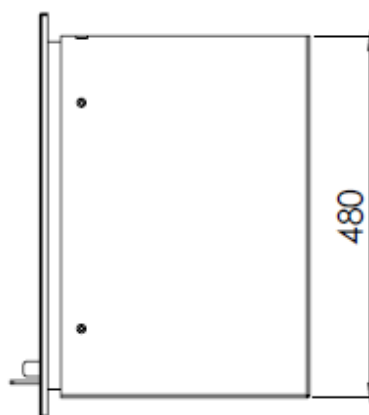

Dik Geurts

Kachel Type **Instyle 500 EA + Modern line**

Eenheid Unit **mm**

Datum Date **23-10-13**

www.geurts.nl

Wijzigingen voorbehouden.
Subject to changes.

Gebruik uitsluitend na schriftelijke bestemming Dik Geurts Haardkachels.
Usage only after written consent of Dik Geurts Haardkachels.