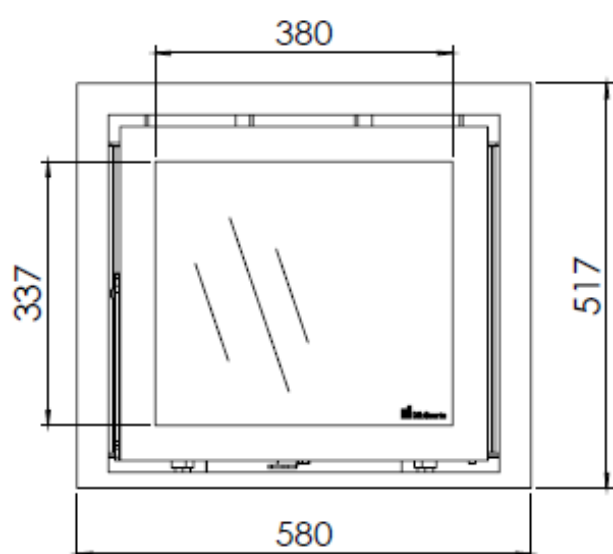

Gebruik uitsluitend na schriftelijke toestemming Dik Geurts Haardkachels.
Usage only after written consent of Dik Geurts Haardkachels.

 **Dik Geurts**

Kachel Type **Instyle 500 EA + Classic line 3S**

Eenheid Units mm

 **Dik Geurts**

Kachel Type **Instyle 500 EA + Slim line**

Eenheid Unit mm

Datum Date 23-10-13

www.geurts.nl

Wijzigingen voorbehouden. Subject to changes.

Gebruik uitsluitend na schriftelijke toestemming Dik Geurts Haardkachels. Usage only after written consent of Dik Geurts Haardkachels.