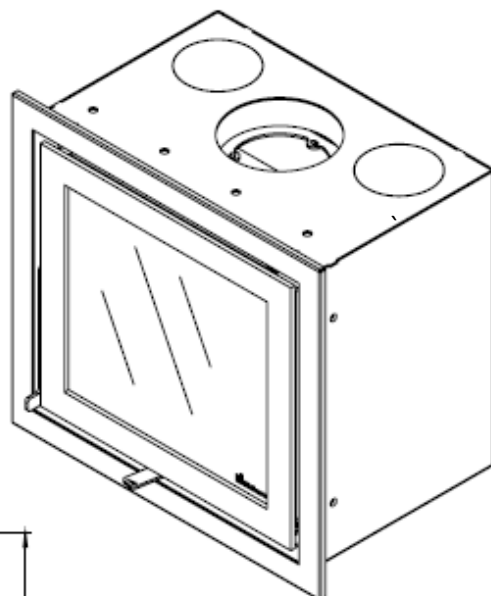

Dik Geurts

Kachel Type **Instyle 500 EA + Modern line**

Eenheid Unit **mm**

Datum Date **23-10-13**

www.geurts.nl

Wijzigingen voorbehouden.
Subject to changes.

Gebruik uitsluitend na schriftelijke bestemming Dik Geurts Haardkachels.
Usage only after written consent of Dik Geurts Haardkachels.