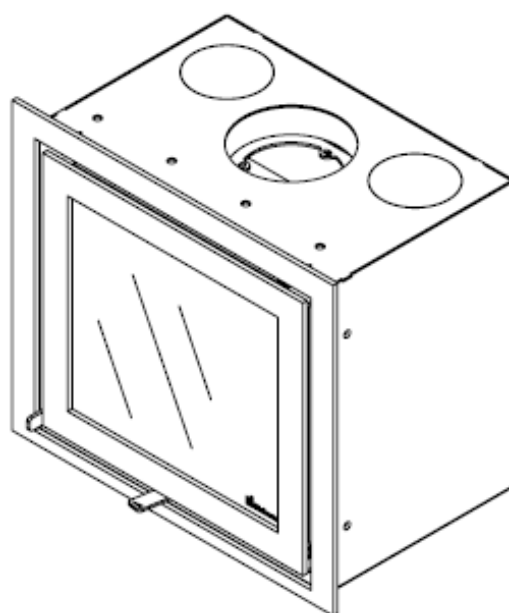

Gebruik uitsluitend na schriftelijke toestemming Dik Geurts Haardkachels.
Usage only after written consent of Dik Geurts Haardkachels.

 **Dik Geurts**

Kachel Type **Instyle 500 EA + Classic line 3S**

Eenheid Units mm