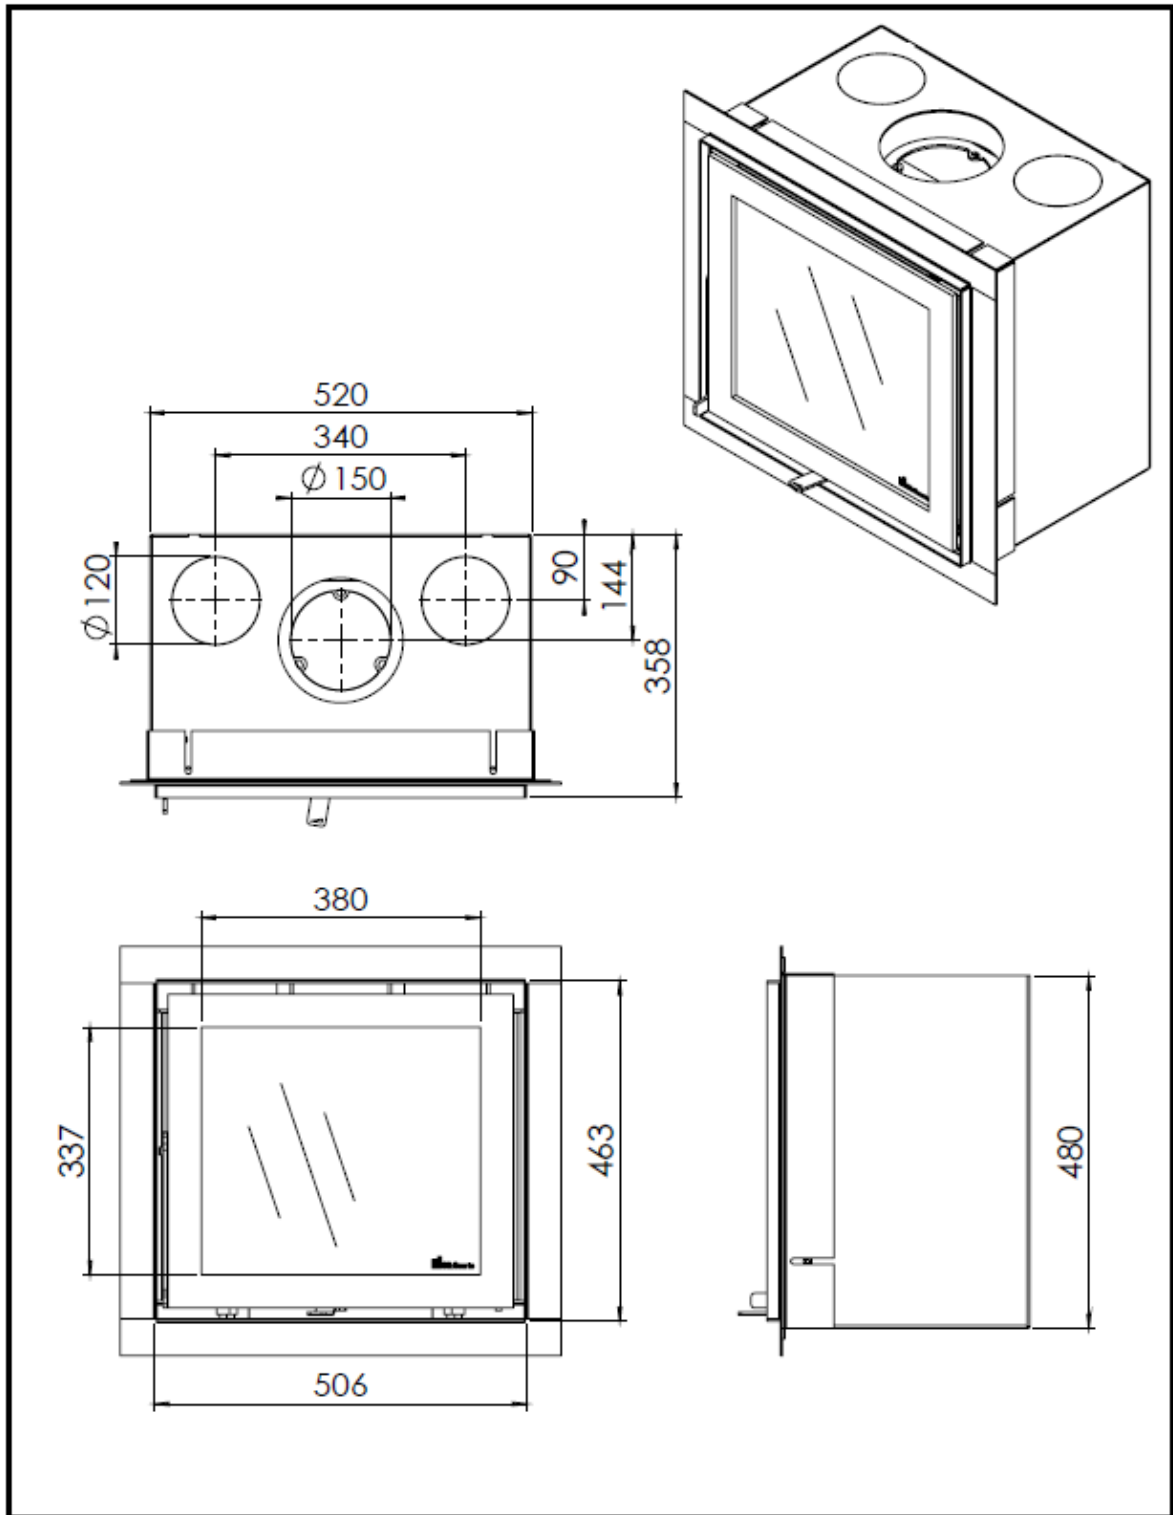

 **Dik Geurts**

Kachel Type **Instyle 500 EA + Slim line**

Eenheid Unit mm

Datum Date 23-10-13

www.geurts.nl

Wijzigingen voorbehouden. Subject to changes.

Gebruik uitsluitend na schriftelijke toestemming Dik Geurts Haardkachels. Usage only after written consent of Dik Geurts Haardkachels.