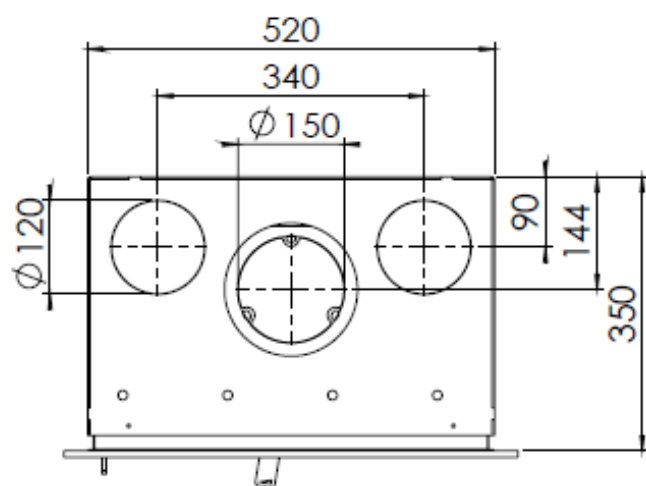

Gebruik uitsluitend na schriftelijke toestemming Dik Geurts Haardkachels.
Usage only after written consent of Dik Geurts Haardkachels.

 **Dik Geurts**

Kachel Type **Instyle 500 EA + Classic line 3S**

Eenheid Units mm

 **Dik Geurts**

Kachel Type **Instyle 500 EA + Modern line**

Eenheid Unit **mm**

Datum Date **23-10-13**

www.geurts.nl

Wijzigingen voorbehouden.
Subject to changes.

Gebruik uitsluitend na schriftelijke bestemming Dik Geurts Haardkachels.
Usage only after written consent of Dik Geurts Haardkachels.

 **Dik Geurts**

Kachel Type **Instyle 500 EA + Slim line**

Eenheid Unit mm

Datum Date 23-10-13

www.geurts.nl

Wijzigingen voorbehouden. Subject to changes.

Gebruik uitsluitend na schriftelijke toestemming Dik Geurts Haardkachels. Usage only after written consent of Dik Geurts Haardkachels.