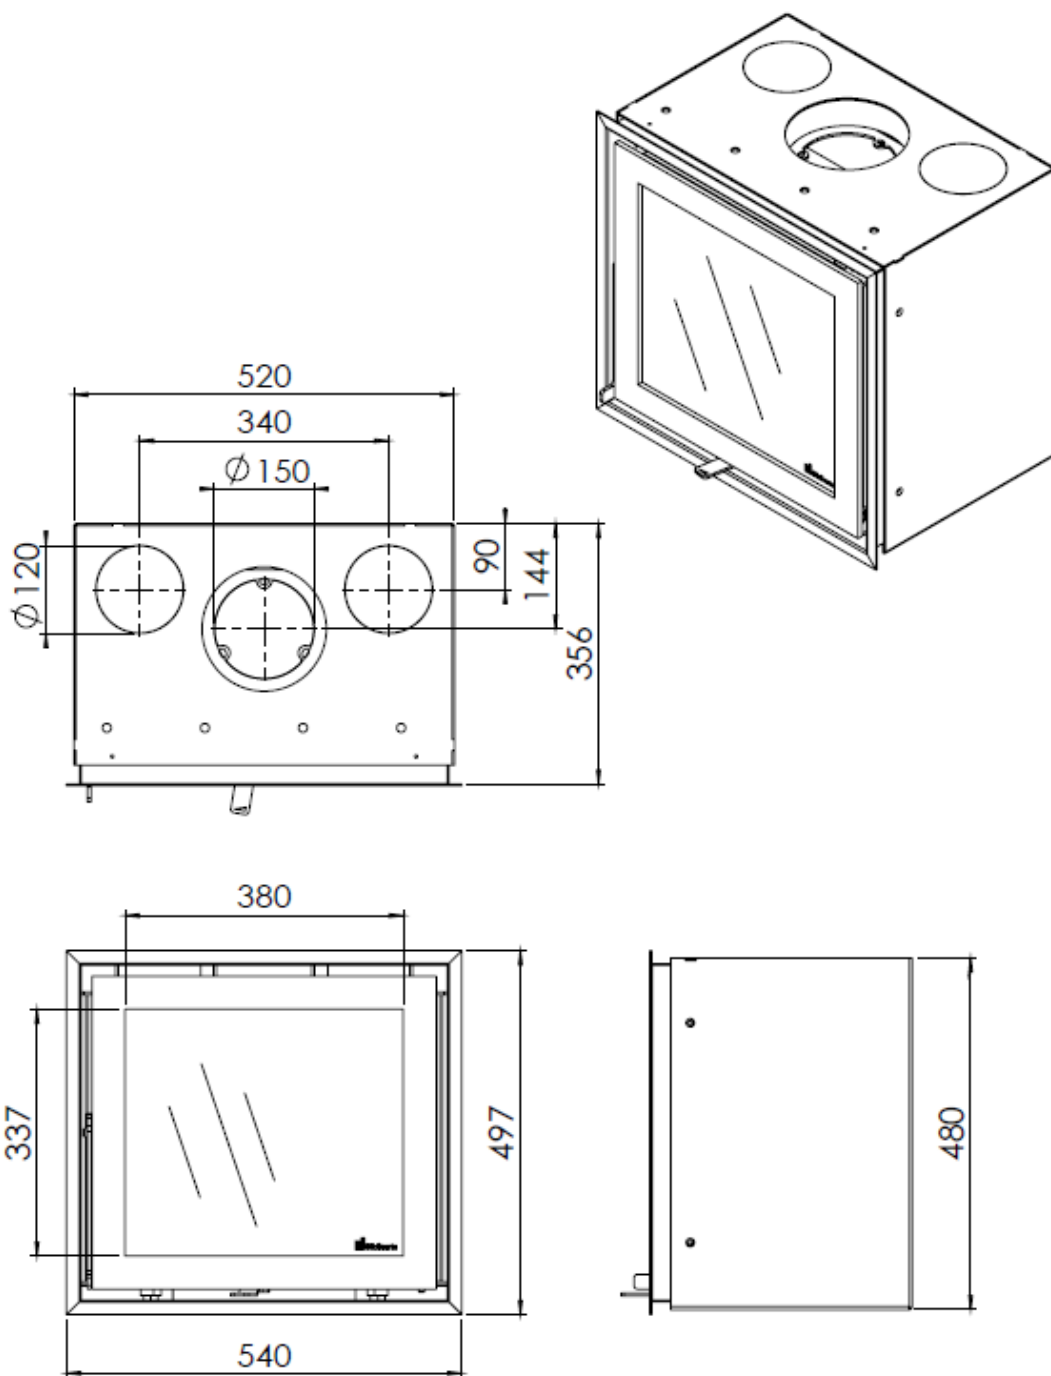

 **Dik Geurts**

Kachel Type **Instyle 500 EA + Slim line**

Eenheid Unit mm

Datum Date 23-10-13

www.geurts.nl

Wijzigingen voorbehouden. Subject to changes.

Gebruik uitsluitend na schriftelijke toestemming Dik Geurts Haardkachels. Usage only after written consent of Dik Geurts Haardkachels.