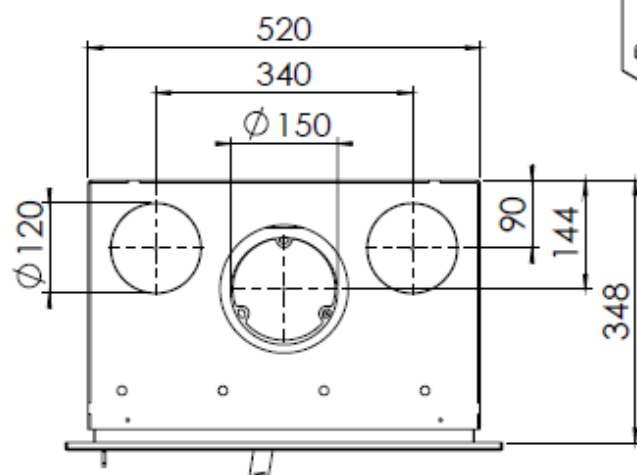

Gebruik uitsluitend na schriftelijke toestemming Dik Geurts Haardkachels.
Usage only after written consent of Dik Geurts Haardkachels.

 **Dik Geurts**

Kachel Type **Instyle 500 EA + Classic line 3S**

Eenheid Units mm

 **Dik Geurts**

Kachel Type **Instyle 500 EA + Modern line**

Eenheid Unit **mm**

Datum Date **23-10-13**

www.geurts.nl

Wijzigingen voorbehouden.
Subject to changes.

Gebruik uitsluitend na schriftelijke bestemming Dik Geurts Haardkachels.
Usage only after written consent of Dik Geurts Haardkachels.

 **Dik Geurts**

Kachel Type **Instyle 500 EA + Slim line**

Eenheid Unit mm

Datum Date 23-10-13

www.geurts.nl

Wijzigingen voorbehouden. Subject to changes.

Gebruik uitsluitend na schriftelijke toestemming Dik Geurts Haardkachels. Usage only after written consent of Dik Geurts Haardkachels.