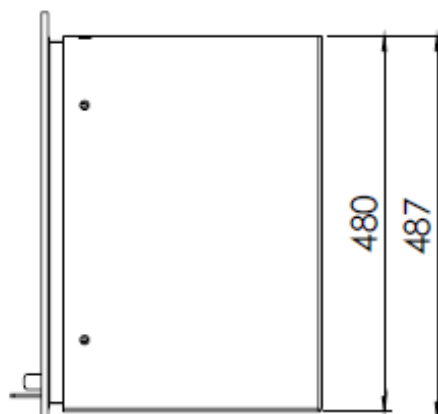

Gebruik uitsluitend na schriftelijke toestemming Dik Geurts Haardkachels.
Usage only after written consent of Dik Geurts Haardkachels.

 **Dik Geurts**

Kachel Type **Instyle 500 EA + Classic line 3S**

Eenheid Units mm

 **Dik Geurts**

Kachel Type **Instyle 500 EA + Slim line**

Eenheid Unit mm

Datum Date 23-10-13

www.geurts.nl

Wijzigingen voorbehouden. Subject to changes.

Gebruik uitsluitend na schriftelijke toestemming Dik Geurts Haardkachels. Usage only after written consent of Dik Geurts Haardkachels.