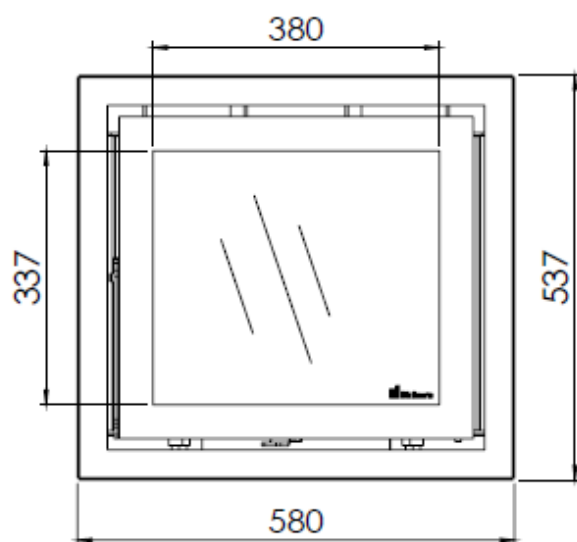

Dik Geurts

Kachel Type **Instyle 500 EA + Modern line**

Eenheid Unit **mm**

Datum Date **23-10-13**

www.geurts.nl

Wijzigingen voorbehouden.
Subject to changes.

Gebruik uitsluitend na schriftelijke bestemming Dik Geurts Haardkachels.
Usage only after written consent of Dik Geurts Haardkachels.