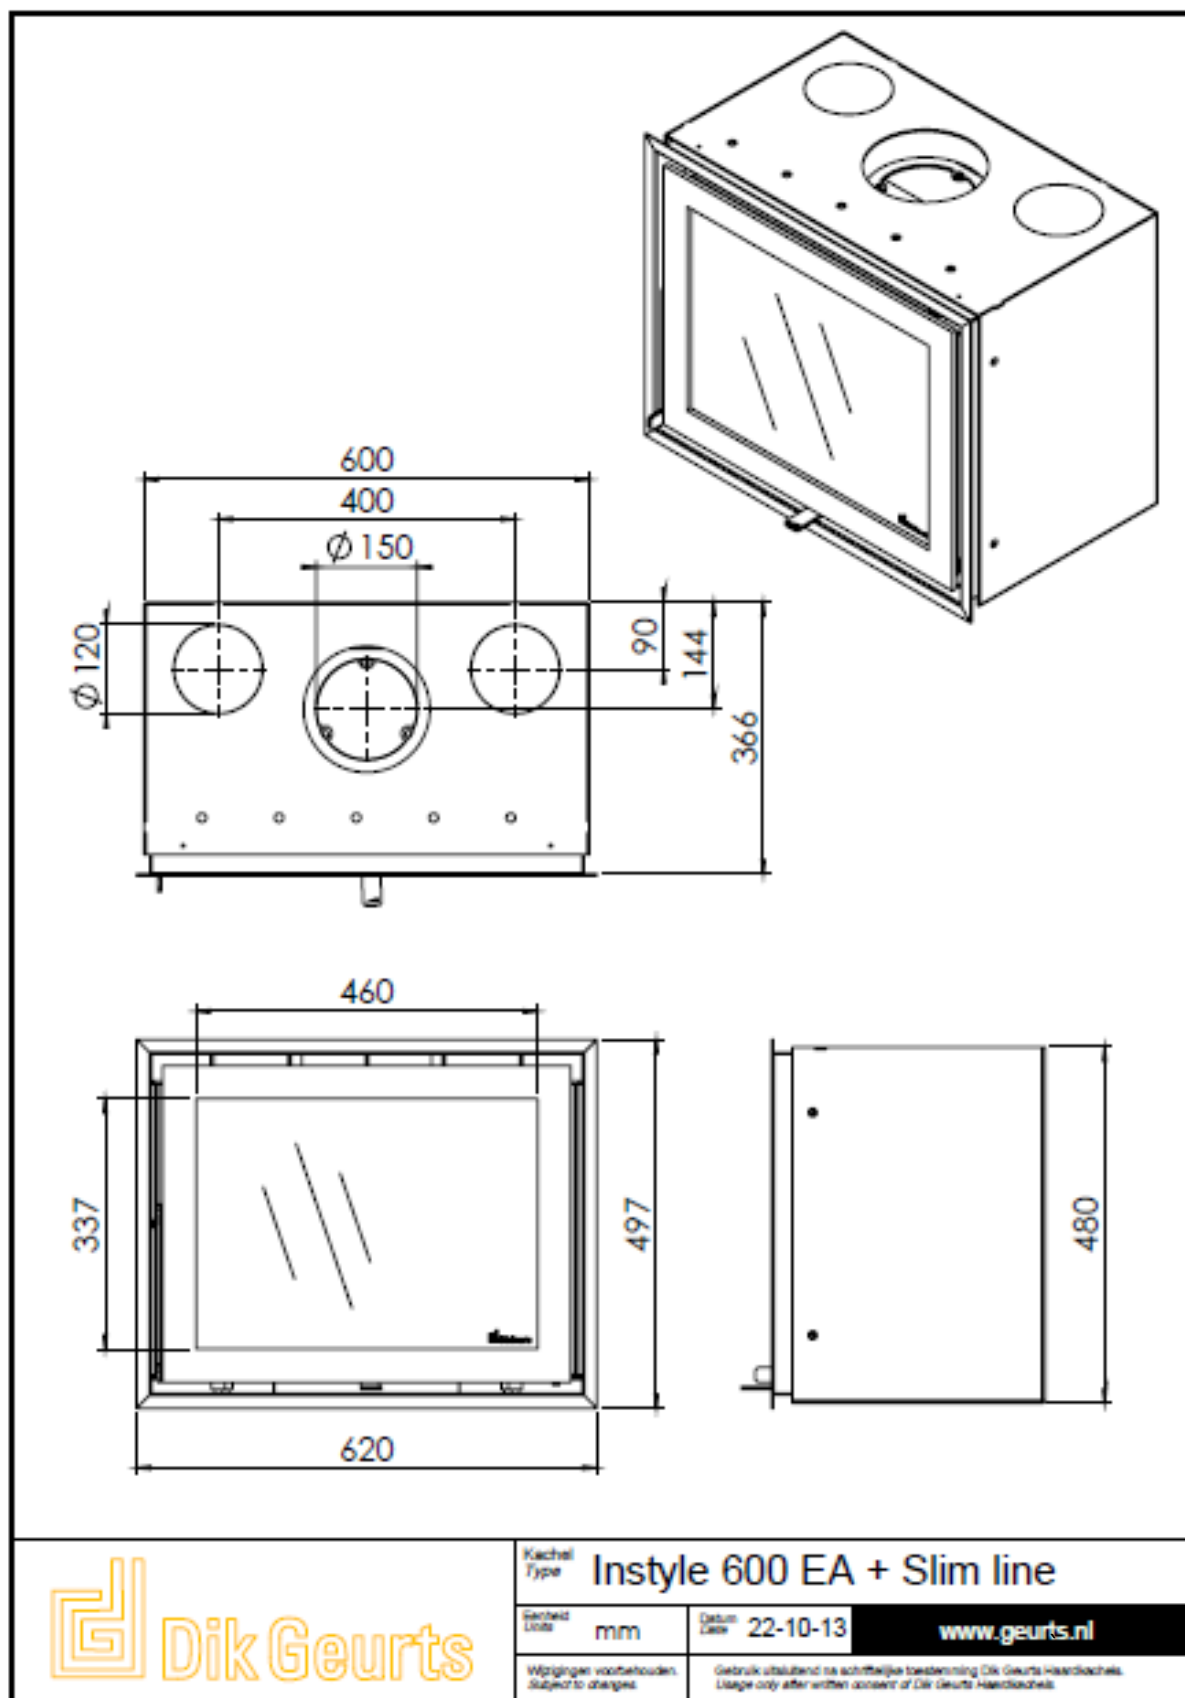

Gebruik uitsluitend na schriftelijke toestemming Dik Geurts Haardkachels.
Usage only after written consent of Dik Geurts Haardkachels.

Kachel Type **Instyle 600 EA + Classic line 3S**

Eenheid Unit **mm**

 **Dik Geurts**

Kachel Type **Instyle 600 EA + Slim line**

Geheid Unit mm

Geheid Date 22-10-13

www.geurts.nl

Wijzigingen voorbehouden.
Subject to changes.

Gebruik uitsluitend na schriftelijke toestemming Dik Geurts Haardkachels.
Usage only after written consent of Dik Geurts Haardkachels.

Kachel Type **Instyle 600 EA + Built in frame**

Eenheid
Unit mm

Datum
Date 22-10-13

www.geurts.nl

Wijzigingen voorbehouden.
Subject to changes.

Gebruik uitsluitend na schriftelijke toestemming Dik Geurts Haardkachels.
Usage only after written consent of Dik Geurts Haardkachels.