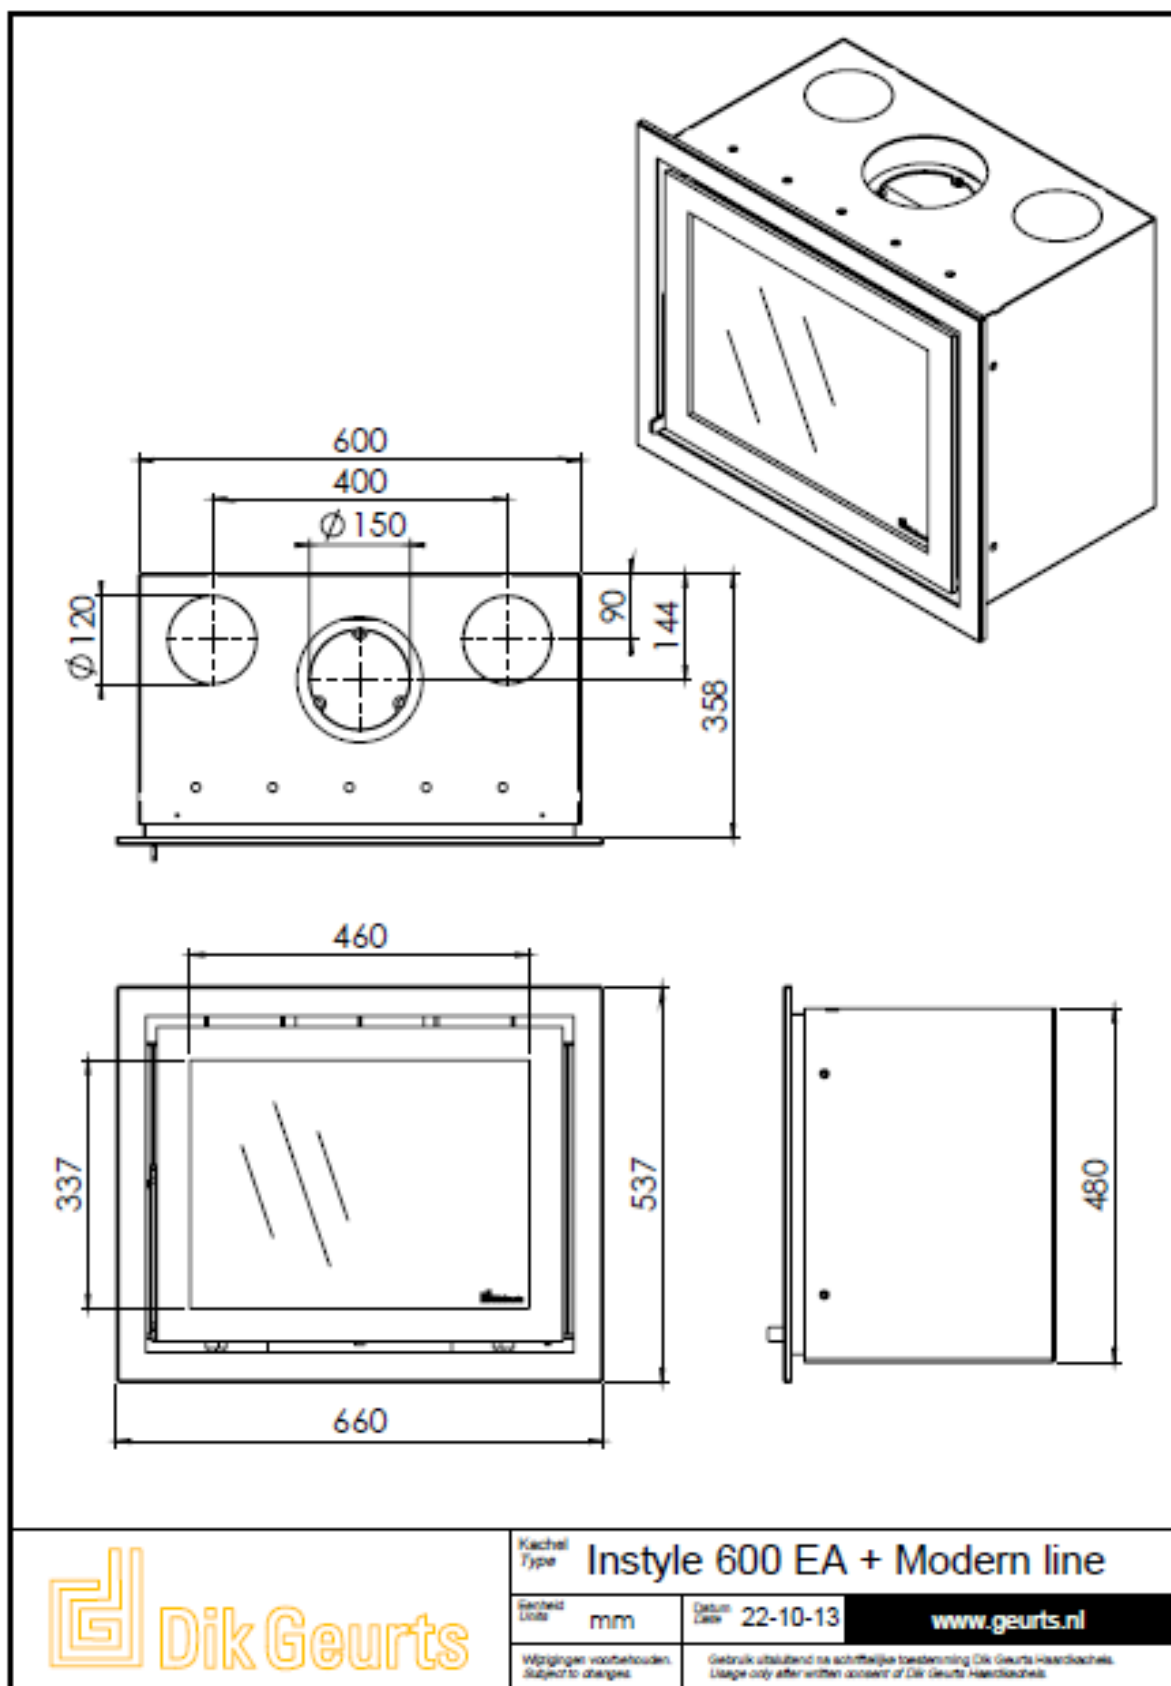

Gebruik uitsluitend na schriftelijke toestemming Dik Geurts Haardkachels.
Usage only after written consent of Dik Geurts Haardkachels.

Kachel Type **Instyle 600 EA + Classic line 3S**

Eenheid Unit **mm**

 **Dik Geurts**

Kachel Type **Instyle 600 EA + Slim line**

Geheid Unit mm

Geheid Date 22-10-13

www.geurts.nl

Wijzigingen voorbehouden.
Subject to changes.

Gebruik uitsluitend na schriftelijke toestemming Dik Geurts Haardkachels.
Usage only after written consent of Dik Geurts Haardkachels.

Kachel Type **Instyle 600 EA + Built in frame**

Eenheid
Unit mm

Datum
Date 22-10-13

www.geurts.nl

Wijzigingen voorbehouden.
Subject to changes.

Gebruik uitsluitend na schriftelijke toestemming Dik Geurts Haardkachels.
Usage only after written consent of Dik Geurts Haardkachels.