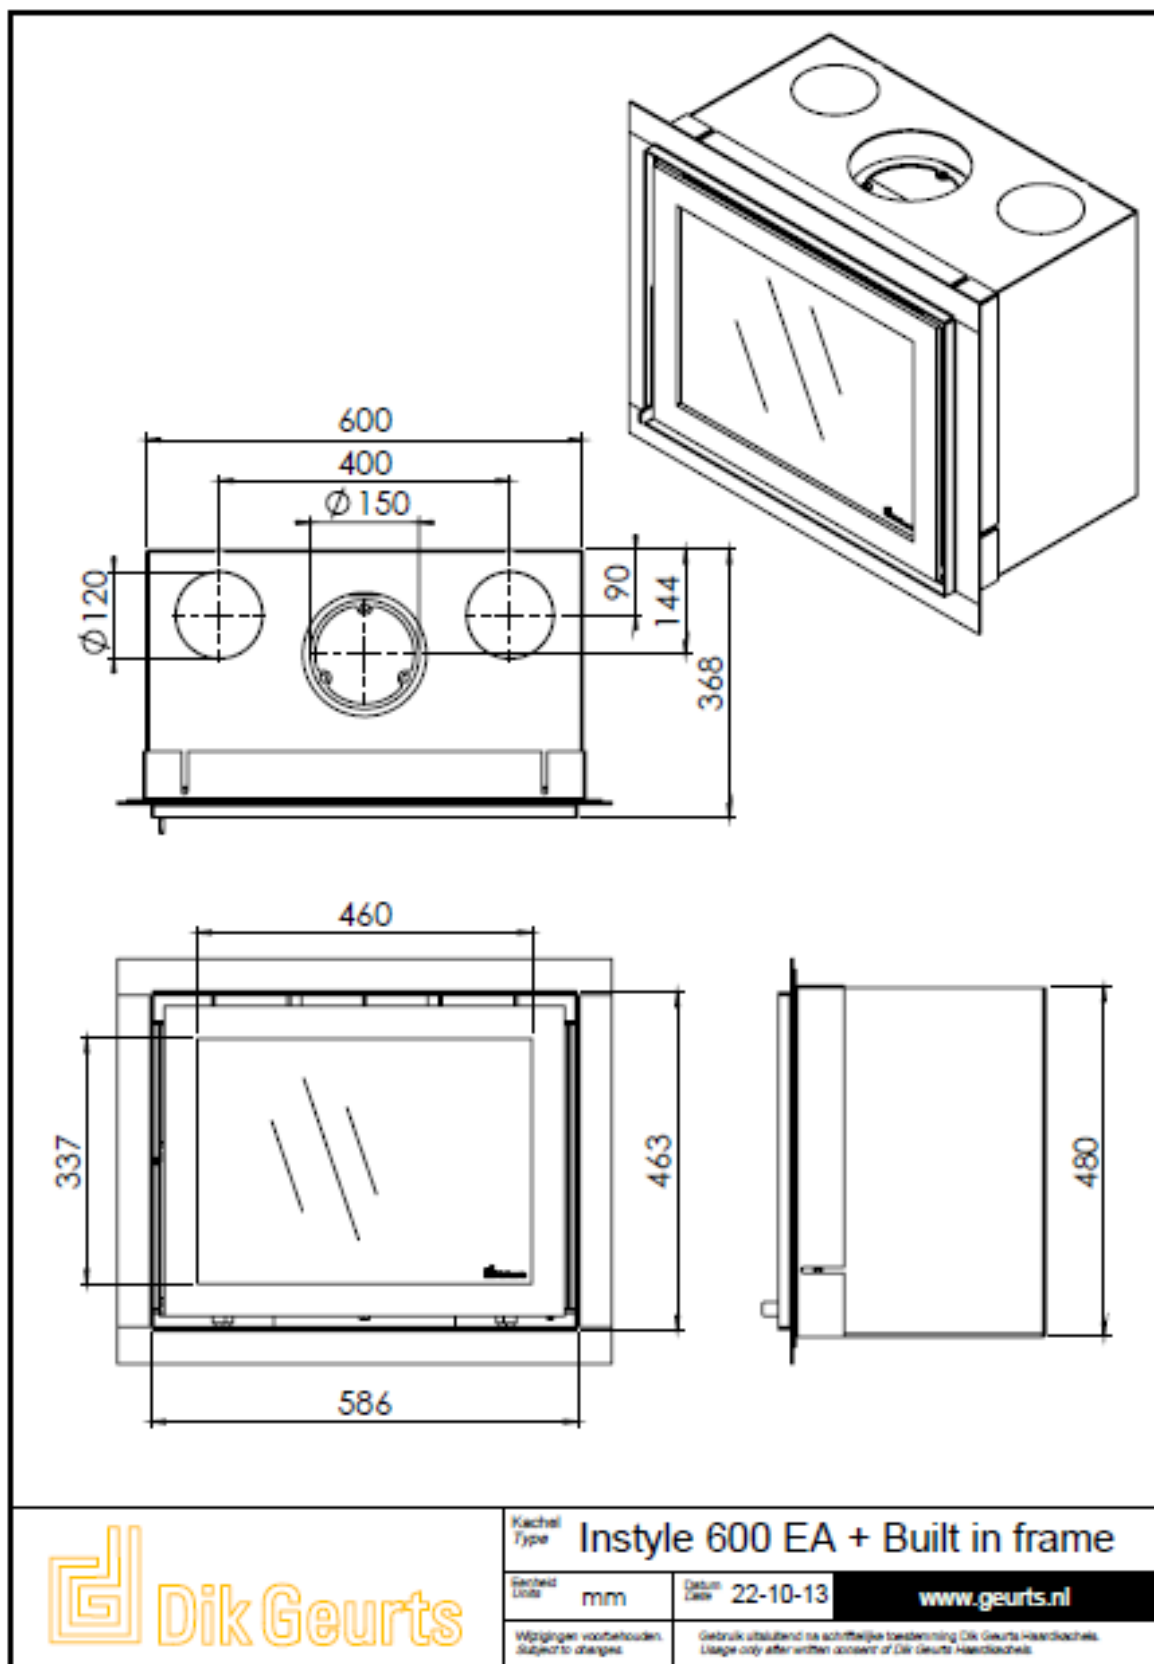

 **Dik Geurts**

Kachel Type **Instyle 600 EA + Slim line**

Geheid Unit mm

Geheid Date 22-10-13

www.geurts.nl

Wijzigingen voorbehouden.
Subject to changes.

Gebruik uitsluitend na schriftelijke toestemming Dik Geurts Haardkachels.
Usage only after written consent of Dik Geurts Haardkachels.

Kachel Type **Instyle 600 EA + Built in frame**

Eenheid
Unit mm

Datum
Date 22-10-13

www.geurts.nl

Wijzigingen voorbehouden.
Subject to changes.

Gebruik uitsluitend na schriftelijke toestemming Dik Geurts Haardkachels.
Usage only after written consent of Dik Geurts Haardkachels.