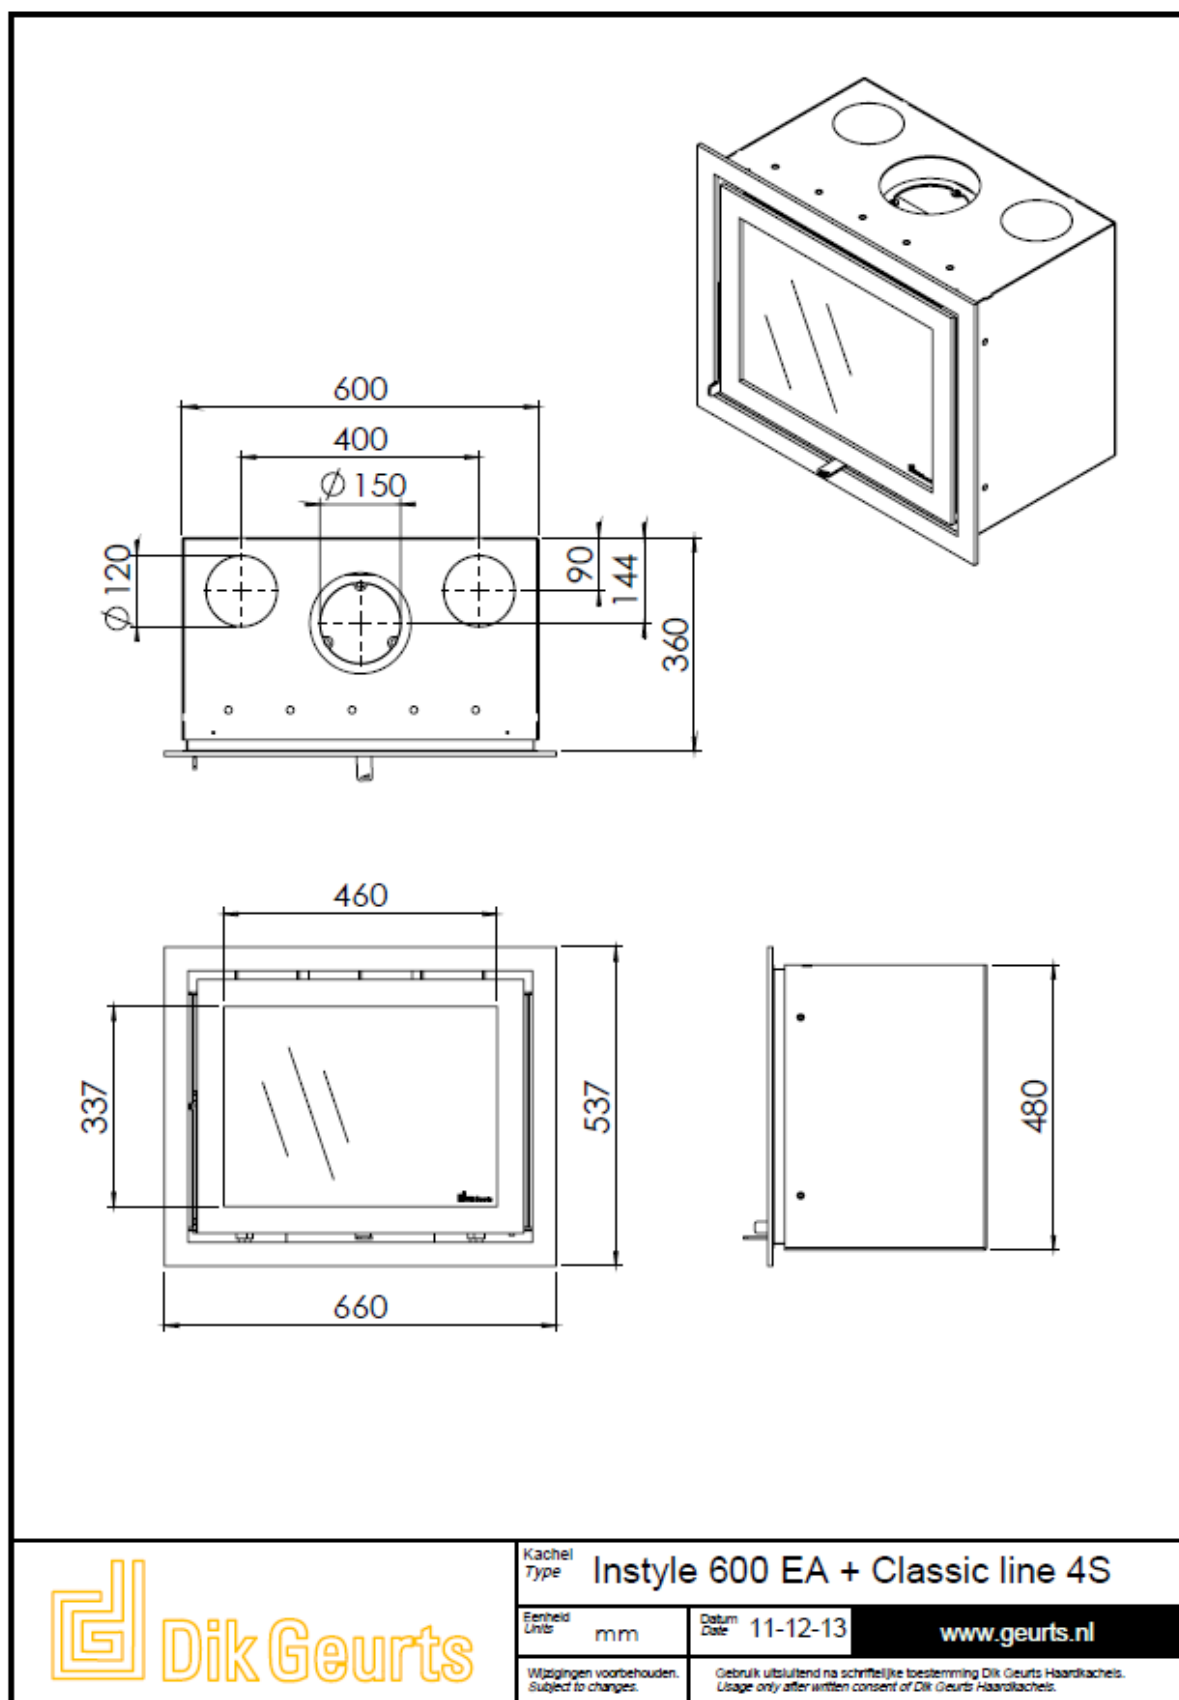

HUIS & HAARD

haarden & kachels

Dik Geurts

Kachel Type **Instyle 600 EA + Classic line 4S**

Eenheid
Unit: mm

Datum
Date: 11-12-13

www.geurts.nl

Wijzigingen voorbehouden.
Subject to changes.

Gebruik uitsluitend na schriftelijke toestemming Dik Geurts Haardkachels.
Usage only after written consent of Dik Geurts Haardkachels.