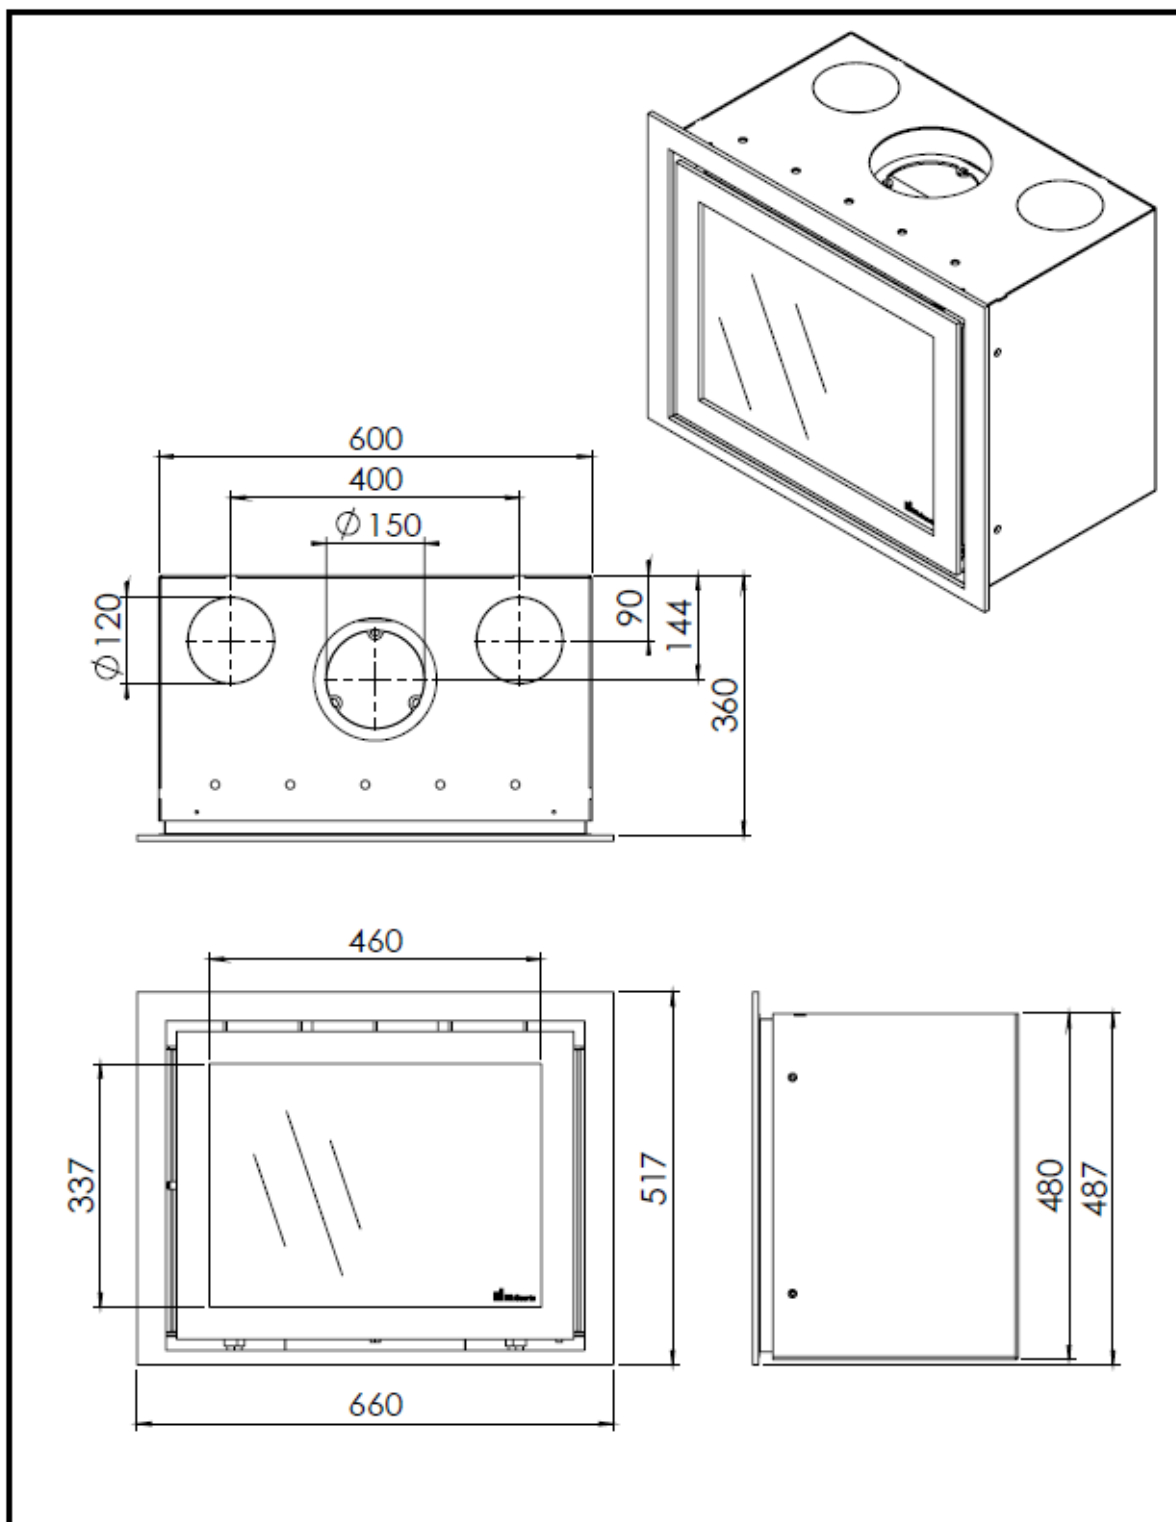

Gebruik uitsluitend na schriftelijke toestemming Dik Geurts Haardkachels.
Usage only after written consent of Dik Geurts Haardkachels.

Kachel Type **Instyle 600 EA + Classic line 3S**

Eenheid Unit **mm**