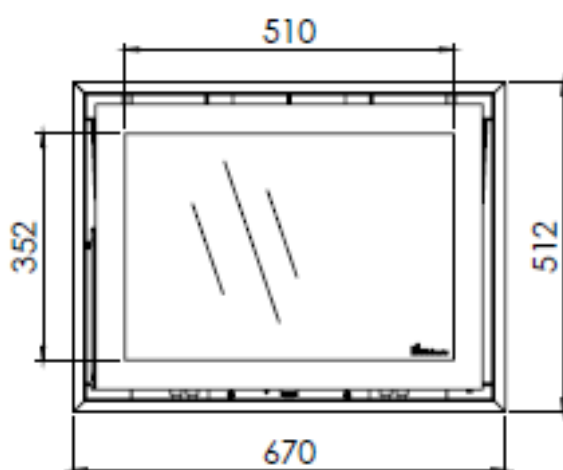

 **Dik Geurts**

Kachel Type **Instyle 650 EA + Slim line**

eenheid
Looft mm

datum
Date 22-10-13

www.geurts.nl

Wijzigingen voorbehouden.
Subject to changes.

Gebruik uitsluitend na schriftelijke toestemming Dik Geurts Haardkachels.
Usage only after written consent of Dik Geurts Haardkachels.