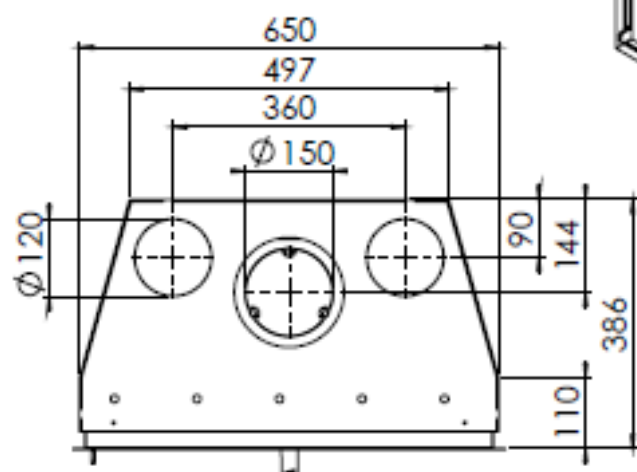

 **Dik Geurts**

Kachel Type **Instyle 650 EA + Slim line**

eenheid
Looft mm

datum
Date 22-10-13

www.geurts.nl

Wijzigingen voorbehouden.
Subject to changes.

Gebruik uitsluitend na schriftelijke toestemming Dik Geurts Haardkachels.
Usage only after written consent of Dik Geurts Haardkachels.