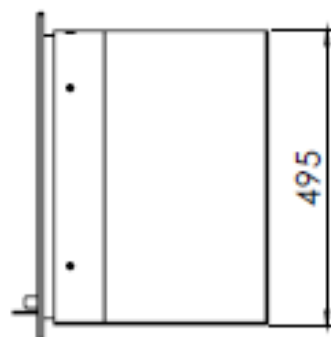

Dik Geurts

Kachel
Type **Instyle 650 EA + Modern line**

Geheid
Loot mm

Datum
Loot 22-10-13

www.geurts.nl

Wijzigingen voorbehouden.
Subject to changes.

Gebruik uitsluitend na schriftelijke toestemming Dik Geurts Haardkachels.
Usage only after written consent of Dik Geurts Haardkachels.