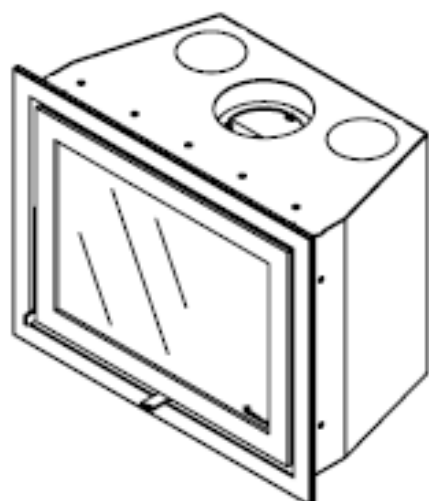

Dik Geurts

Kachel
Type **Instyle 650 EA + Modern line**

Geheid
Loot mm

Datum
Loot 22-10-13

www.geurts.nl

Wijzigingen voorbehouden.
Subject to changes.

Gebruik uitsluitend na schriftelijke toestemming Dik Geurts Haardkachels.
Usage only after written consent of Dik Geurts Haardkachels.