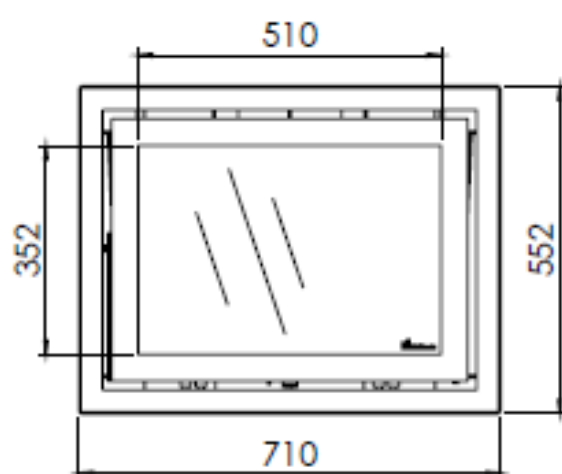

Dik Geurts

Kachel
Type **Instyle 650 EA + Modern line**

Geheid
Loot mm

Datum
Loot 22-10-13

www.geurts.nl

Wijzigingen voorbehouden.
Subject to changes.

Gebruik uitsluitend na schriftelijke toestemming Dik Geurts Haardkachels.
Usage only after written consent of Dik Geurts Haardkachels.