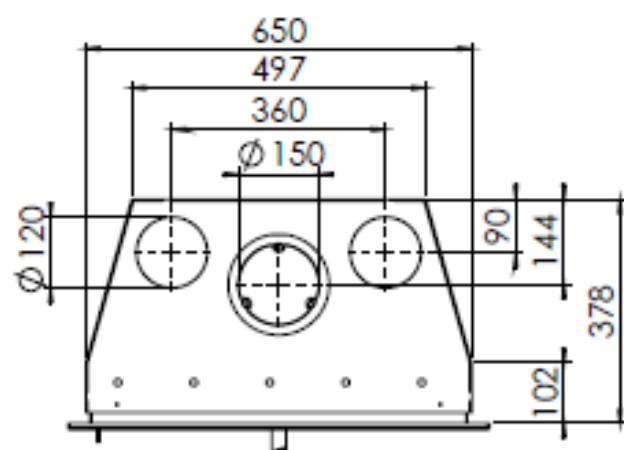

Dik Geurts

Kachel
Type **Instyle 650 EA + Modern line**

Geheid
Loot mm

Datum
Loot 22-10-13

www.geurts.nl

Wijzigingen voorbehouden.
Subject to changes.

Gebruik uitsluitend na schriftelijke toestemming Dik Geurts Haardkachels.
Usage only after written consent of Dik Geurts Haardkachels.