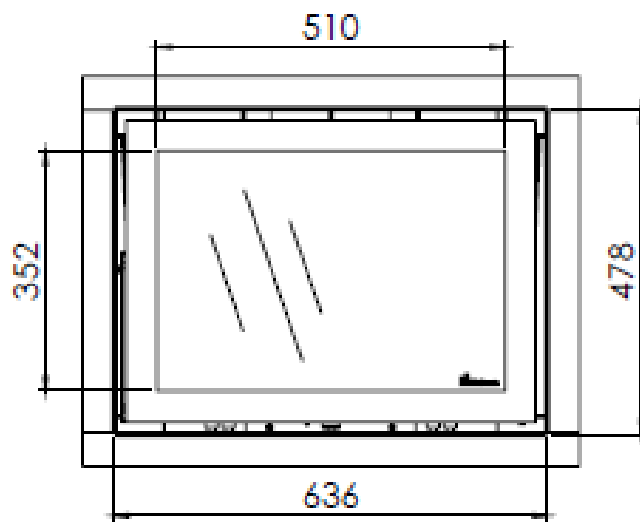

 **Dik Geurts**

Kachel Type **Instyle 650 EA + Slim line**

eenheid
Looft mm

datum
Date 22-10-13

www.geurts.nl

Wijzigingen voorbehouden.
Subject to changes.

Gebruik uitsluitend na schriftelijke toestemming Dik Geurts Haardkachels.
Usage only after written consent of Dik Geurts Haardkachels.

Kachel Type **Instyle 650 EA + Built in frame**

Product Code mm

Order Date 22-10-13

www.geurts.nl

Wijzigingen voorbehouden.
Subject to changes

Gebruik uitsluitend na schriftelijke toestemming Dik Geurts Haardboeken.
Usage only after written consent of Dik Geurts Haardboeken.