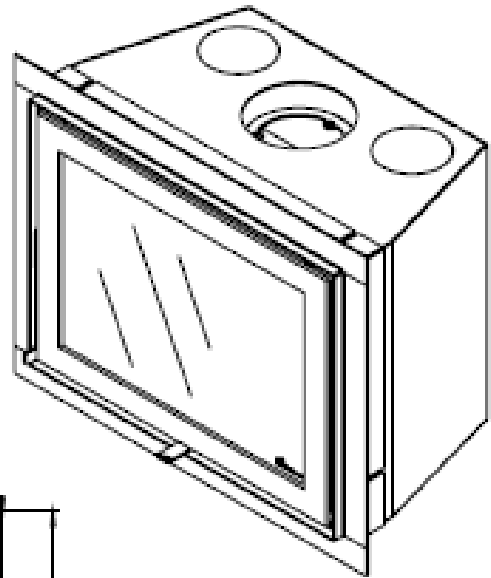

 **Dik Geurts**

Kachel Type **Instyle 650 EA + Slim line**

eenheid
Looft mm

datum
Date 22-10-13

www.geurts.nl

Wijzigingen voorbehouden.
Subject to changes.

Gebruik uitsluitend na schriftelijke toestemming Dik Geurts Haardkachels.
Usage only after written consent of Dik Geurts Haardkachels.