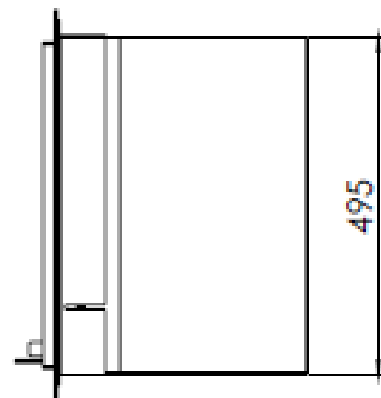

 **Dik Geurts**

Kachel Type **Instyle 650 EA + Slim line**

eenheid
Looft mm

datum
Date 22-10-13

www.geurts.nl

Wijzigingen voorbehouden.
Subject to changes.

Gebruik uitsluitend na schriftelijke toestemming Dik Geurts Haardkachels.
Usage only after written consent of Dik Geurts Haardkachels.

Kachel Type **Instyle 650 EA + Built in frame**

Product Code mm

Order Date 22-10-13

www.geurts.nl

Wijzigingen voorbehouden.
Subject to changes

Gebruik uitsluitend na schriftelijke toestemming Dik Geurts Haardboeken.
Usage only after written consent of Dik Geurts Haardboeken.