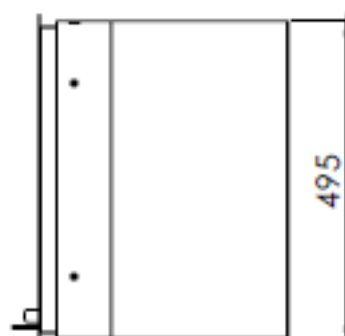

 **Dik Geurts**

Kachel Type **Instyle 650 EA + Slim line**

eenheid
Looft mm

datum
Date 22-10-13

www.geurts.nl

Wijzigingen voorbehouden.
Subject to changes.

Gebruik uitsluitend na schriftelijke toestemming Dik Geurts Haardkachels.
Usage only after written consent of Dik Geurts Haardkachels.