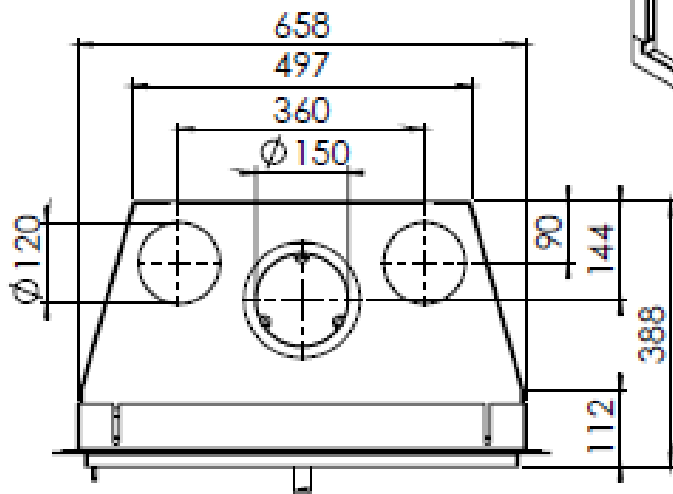

 **Dik Geurts**

Kachel Type **Instyle 650 EA + Slim line**

eenheid
Looft mm

datum
Date 22-10-13

www.geurts.nl

Wijzigingen voorbehouden.
Subject to changes.

Gebruik uitsluitend na schriftelijke toestemming Dik Geurts Haardkachels.
Usage only after written consent of Dik Geurts Haardkachels.

Kachel Type **Instyle 650 EA + Built in frame**

Product Code mm

Order Date 22-10-13

www.geurts.nl

Wijzigingen voorbehouden.
Subject to changes

Gebruik uitsluitend na schriftelijke toestemming Dik Geurts Haardboeken.
Usage only after written consent of Dik Geurts Haardboeken.