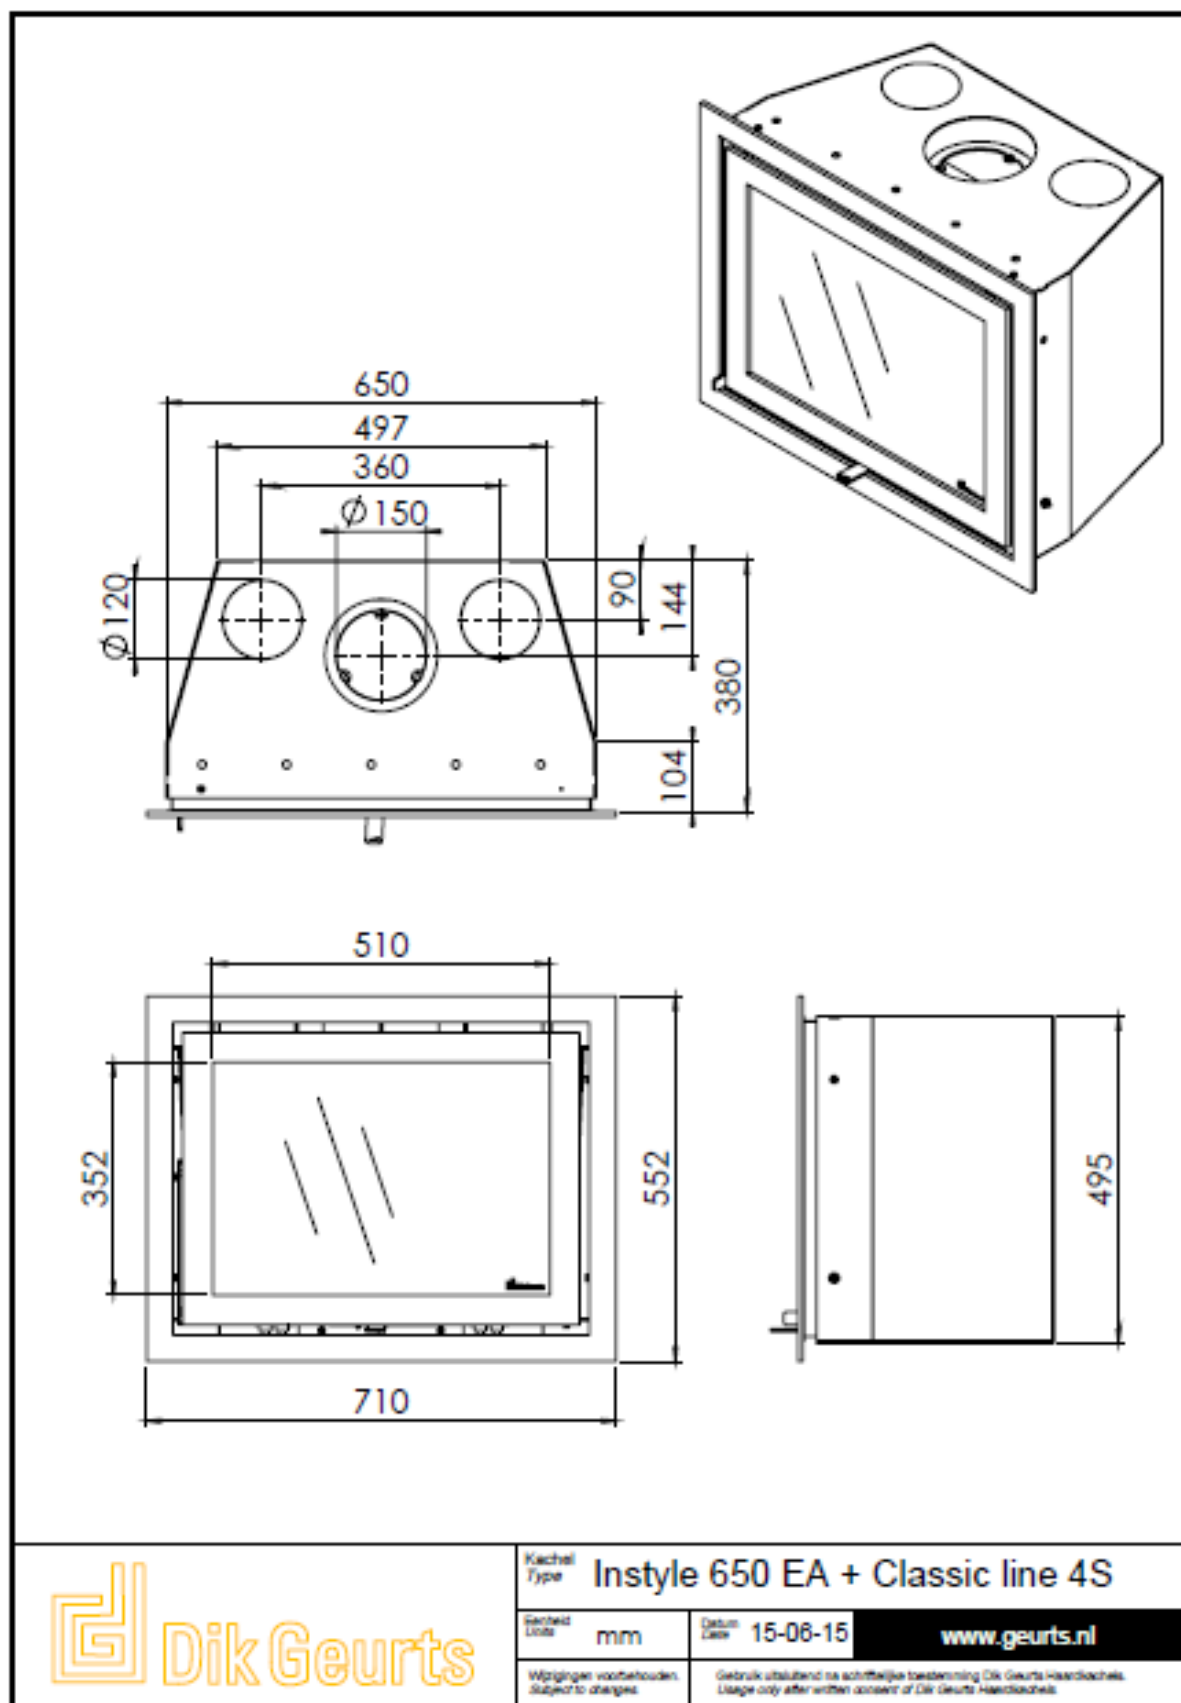

HUIS & HAARD

haarden & kachels

Dik Geurts

Kachel Type **Instyle 650 EA + Classic line 4S**

Geheid Unit **mm**

Datum **15-08-15**

www.geurts.nl

Wijzigingen voorbehouden.
Subject to changes.

Gebruik uitsluitend na schriftelijke toestemming Dik Geurts Haardkachels.
Usage only after written consent of Dik Geurts Haardkachels.