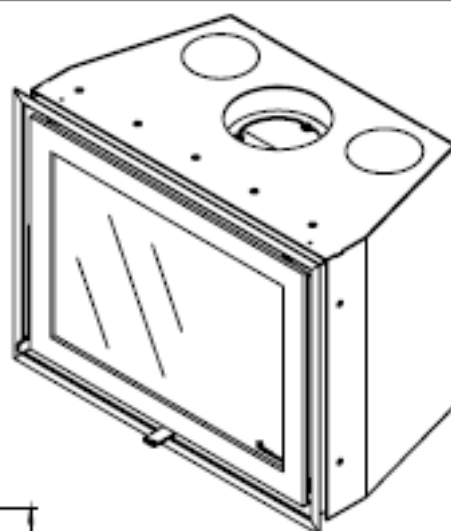

 **Dik Geurts**

Kachel Type **Instyle 650 EA + Slim line**

eenheid
Looft mm

datum
Date 22-10-13

www.geurts.nl

Wijzigingen voorbehouden.
Subject to changes.

Gebruik uitsluitend na schriftelijke toestemming Dik Geurts Haardkachels.
Usage only after written consent of Dik Geurts Haardkachels.