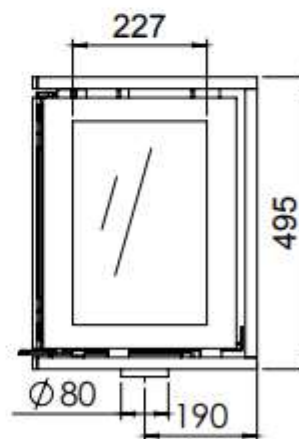

# HUIS & HAARD

haarden & kachels

Kachel  
Type **Instyle Triple Low EA**

Eenheid  
Unit **mm**

Datum  
Date **20-05-14**

[www.geurts.nl](http://www.geurts.nl)

Wijzigingen voorbehouden.  
Subject to changes.