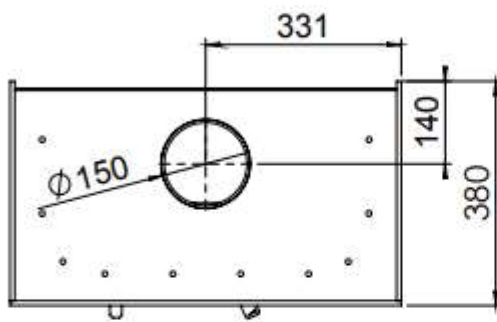

# HUIS & HAARD

haarden & kachels

Kachel  
Type **Instyle Triple Low EA**

Eenheid  
Unit **mm**

Datum  
Date **20-05-14**

[www.geurts.nl](http://www.geurts.nl)

Wijzigingen voorbehouden.  
Subject to changes.