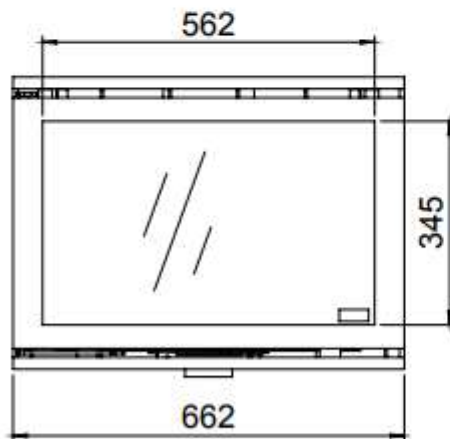

# HUIS & HAARD

haarden & kachels

Kachel  
Type **Instyle Triple Low EA**

Eenheid  
Unit **mm**

Datum  
Date **20-05-14**

[www.geurts.nl](http://www.geurts.nl)

Wijzigingen voorbehouden.  
Subject to changes.