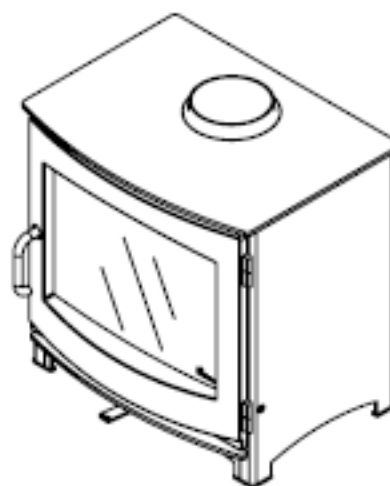

HUIS & HAARD

haarden & kachels

Dik Geurts

Kachel
Type **Ivar 8 EA**

Getest
Loot **mm**

Getest
Dato **02-08-15**

www.geurts.nl

Wijzigingen voorbehouden.
Subject to changes.

Gebruik uitsluitend na schriftelijke toestemming Dik Geurts Haardkachels.
Usage only after written consent of Dik Geurts Haardkachels.