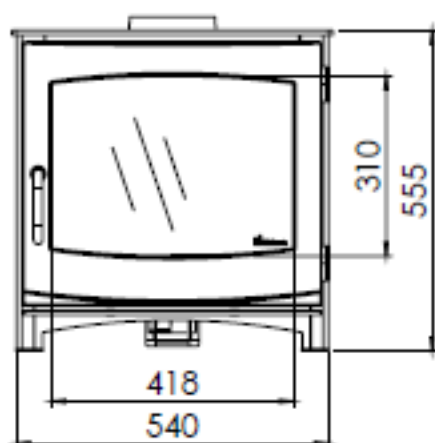

HUIS & HAARD

haarden & kachels

Dik Geurts

Kachel
Type **Ivar 8 EA**

Getest
Loot **mm**

Getest
Dato **02-08-15**

www.geurts.nl

Wijzigingen voorbehouden.
Subject to changes.

Gebruik uitsluitend na schriftelijke toestemming Dik Geurts Haardkachels.
Usage only after written consent of Dik Geurts Haardkachels.