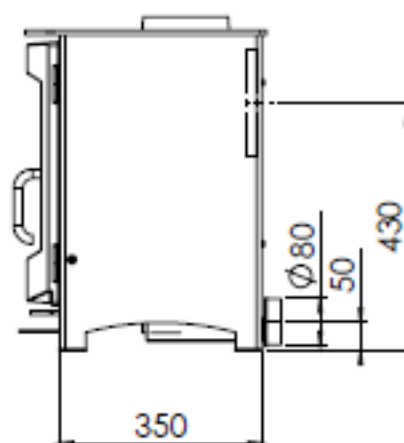

HUIS & HAARD

haarden & kachels

Dik Geurts

Kachel
Type **Ivar 8 EA**

Getest
Loot **mm**

Getest
Dato **02-08-15**

www.geurts.nl

Wijzigingen voorbehouden.
Subject to changes.

Gebruik uitsluitend na schriftelijke toestemming Dik Geurts Haardkachels.
Usage only after written consent of Dik Geurts Haardkachels.