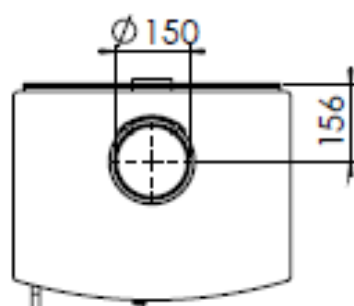

Gebruik uitsluitend na schriftelijke toestemming Dik Geurts Haardkachels.
Usage only after written consent of Dik Geurts Haardkachels.

 **Dik Geurts**

Kachel
Type **Ivar 8 EA + schermplaat kit**

Eenheid
Unit **mm**