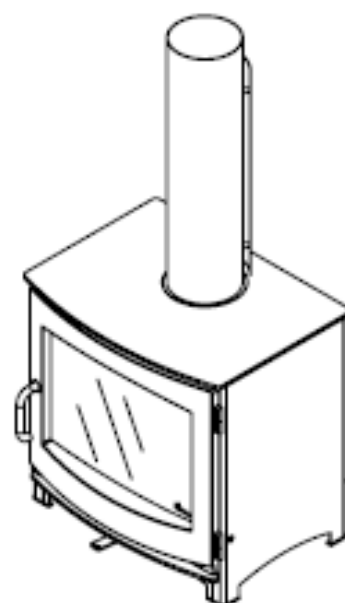

HUIS & HAARD

haarden & kachels

 **Dik Geurts**

Kachel
Type **Ivar 8 EA**

Getest
Loot **mm**

Getest
Dato **02-08-15**

www.geurts.nl

Wijzigingen voorbehouden.
Subject to changes.

Gebruik uitsluitend na schriftelijke toestemming Dik Geurts Haardkachels.
Usage only after written consent of Dik Geurts Haardkachels.

 **Dik Geurts**

Kachel
Type **Ivar 8 EA + schermplaat kit**

Eenheid
Unit **mm**