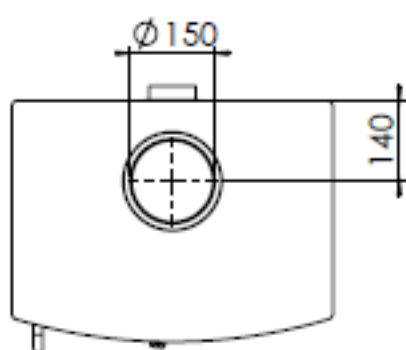

HUIS & HAARD

haarden & kachels

Dik Geurts

Kachel
Type **Ivar 8 EA**

Getest
Loot **mm**

Getest
Dato **02-08-15**

www.geurts.nl

Wijzigingen voorbehouden.
Subject to changes.

Gebruik uitsluitend na schriftelijke toestemming Dik Geurts Haardkachels.
Usage only after written consent of Dik Geurts Haardkachels.