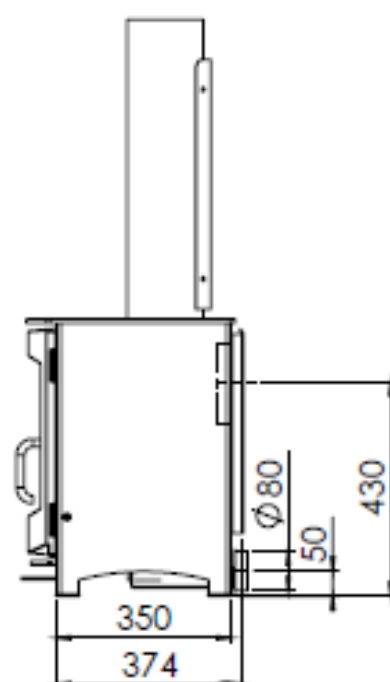

Gebruik uitsluitend na schriftelijke toestemming Dik Geurts Haardkachels.
Usage only after written consent of Dik Geurts Haardkachels.

 **Dik Geurts**

Kachel
Type **Ivar 8 EA + schermplaat kit**

Eenheid
Unit **mm**