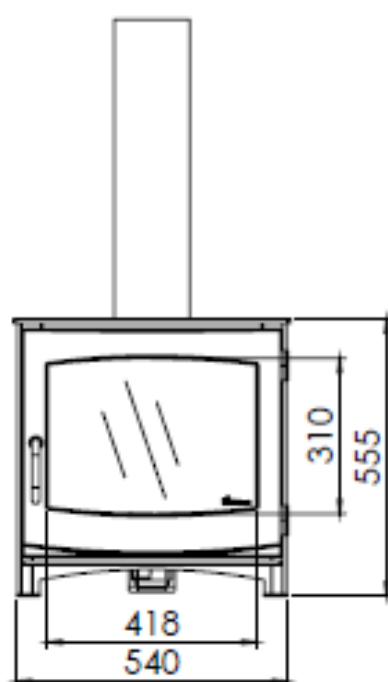

Gebruik uitsluitend na schriftelijke toestemming Dik Geurts Haardkachels.
Usage only after written consent of Dik Geurts Haardkachels.

 **Dik Geurts**

Kachel
Type **Ivar 8 EA + schermplaat kit**

Eenheid
Unit **mm**