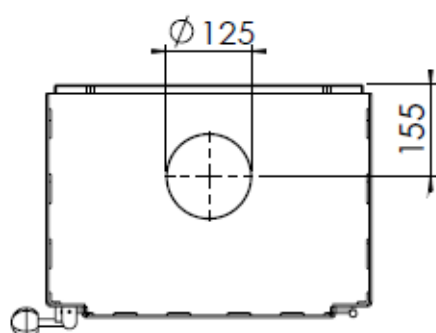

# HUIS & HAARD

haarden & kachels

 **Dik Geurts**

Kachel  
Type **Jannik Medium Low EA**

Eenheid  
Units mm

Datum  
Date 19-05-14

[www.geurts.nl](http://www.geurts.nl)

Wijzigingen voorbehouden.  
Subject to changes.