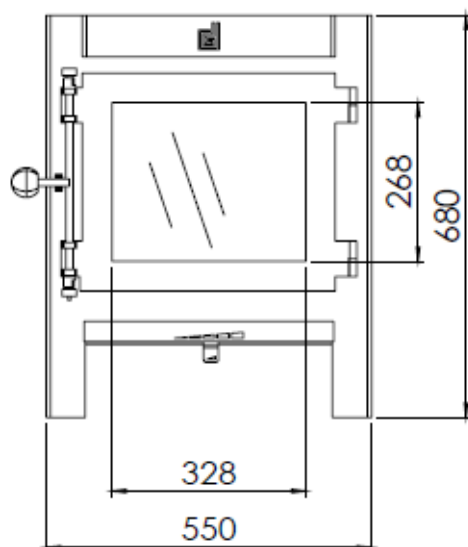

# HUIS & HAARD

haarden & kachels

 **Dik Geurts**

Kachel  
Type **Jannik Medium Low EA**

Eenheid  
Units mm

Datum  
Date 19-05-14

[www.geurts.nl](http://www.geurts.nl)

Wijzigingen voorbehouden.  
Subject to changes.