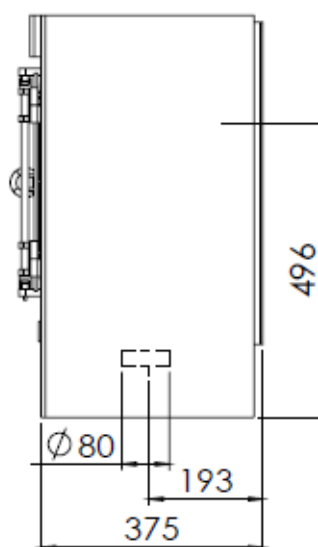

# HUIS & HAARD

haarden & kachels

 **Dik Geurts**

Kachel  
Type **Jannik Medium Low EA**

Eenheid  
Units mm

Datum  
Date 19-05-14

[www.geurts.nl](http://www.geurts.nl)

Wijzigingen voorbehouden.  
Subject to changes.