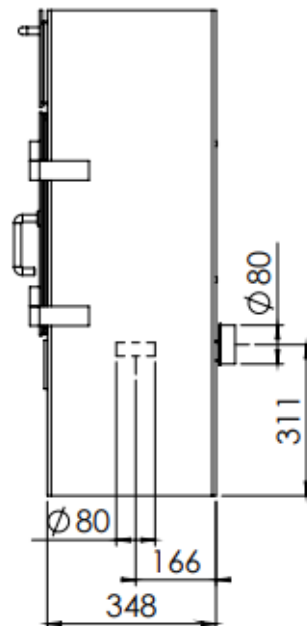

HUIS & HAARD

haarden & kachels

Dik Geurts

Kachel
Type **Lars 1000**

Eenheid
Units **mm**

Datum
Date **26-09-19**

www.geurts.nl

Wijzigingen voorbehouden.
Subject to changes.