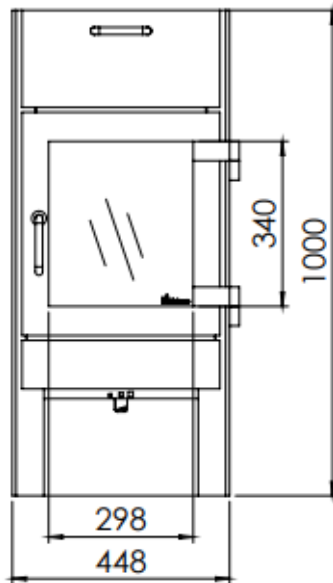

HUIS & HAARD

haarden & kachels

Dik Geurts

Kachel
Type **Lars 1000**

Eenheid
Units **mm**

Datum
Date **26-09-19**

www.geurts.nl

Wijzigingen voorbehouden.
Subject to changes.