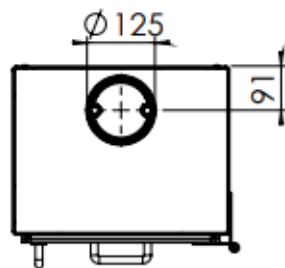

HUIS & HAARD

haarden & kachels

Dik Geurts

Kachel
Type **Lars 1000**

Eenheid
Units **mm**

Datum
Date **26-09-19**

www.geurts.nl

Wijzigingen voorbehouden.
Subject to changes.