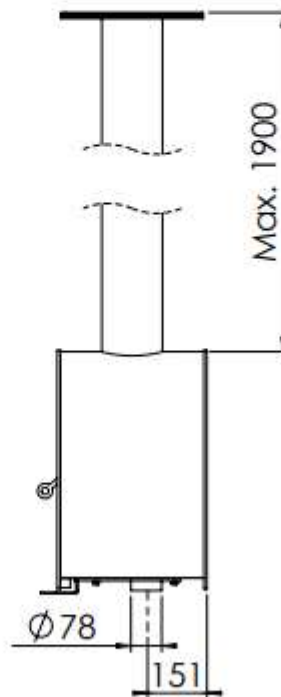

HUIS & HAARD

haarden & kachels

 **Dik Geurts**

Kachel
Type **Odin Front, Fixed**

Eenheid
Units **mm**

Datum
Date **29-09-20**

www.geurts.nl

Wijzigingen voorbehouden.
Subject to changes.