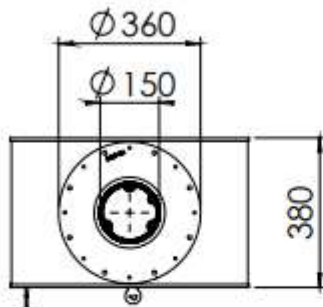

HUIS & HAARD

haarden & kachels

 **Dik Geurts**

Kachel
Type **Odin Front, Fixed**

Eenheid
Units **mm**

Datum
Date **29-09-20**

www.geurts.nl

Wijzigingen voorbehouden.
Subject to changes.