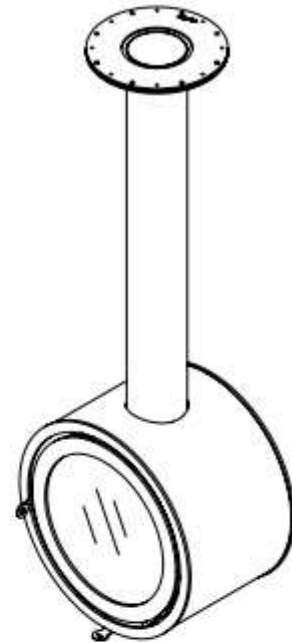

HUIS & HAARD

haarden & kachels

 **Dik Geurts**

Kachel
Type **Odin Front, Fixed**

Eenheid
Units **mm**

Datum
Date **29-09-20**

www.geurts.nl

Wijzigingen voorbehouden.
Subject to changes.