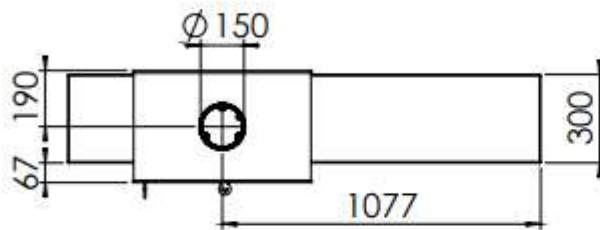

HUIS & HAARD

haarden & kachels

 **Dik Geurts**

Kachel
Type **Odin plateau 160 EA**

Eenheid
Units **mm**

Datum
Date **05-05-20**

www.geurts.nl

Wijzigingen voorbehouden.
Subject to changes.