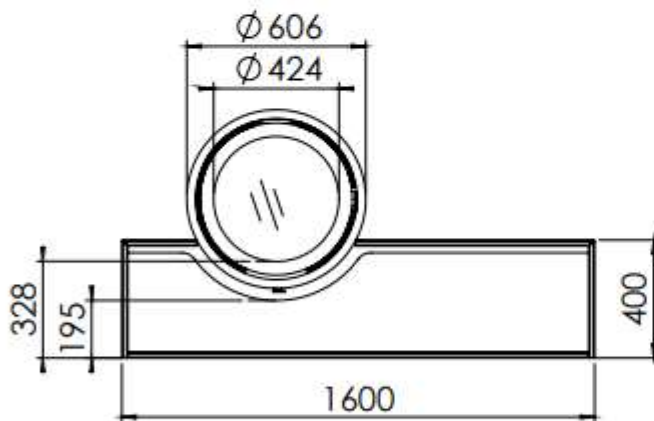

HUIS & HAARD

haarden & kachels

 **Dik Geurts**

Kachel
Type **Odin plateau 160 EA**

Eenheid
Units **mm**

Datum
Date **05-05-20**

www.geurts.nl

Wijzigingen voorbehouden.
Subject to changes.