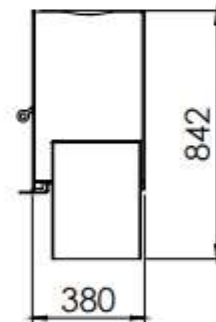

HUIS & HAARD

haarden & kachels

 **Dik Geurts**

Kachel
Type **Odin plateau 160 EA**

Eenheid
Units **mm**

Datum
Date **05-05-20**

www.geurts.nl

Wijzigingen voorbehouden.
Subject to changes.