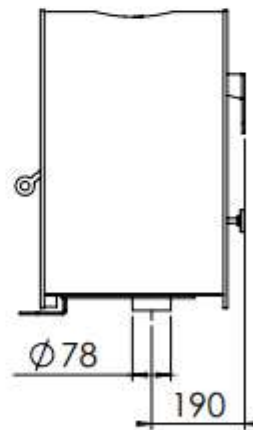

# HUIS & HAARD

haarden & kachels

Kachel Type **Odin Front, Wall**

Eenheid Units **mm**

Datum Date **29-09-20**

[www.geurts.nl](http://www.geurts.nl)

Wijzigingen voorbehouden.  
Subject to changes.

Gebruik uitsluitend na schriftelijke toestemming Dik Geurts Haardkachels.  
Usage only after written consent of Dik Geurts Haardkachels.