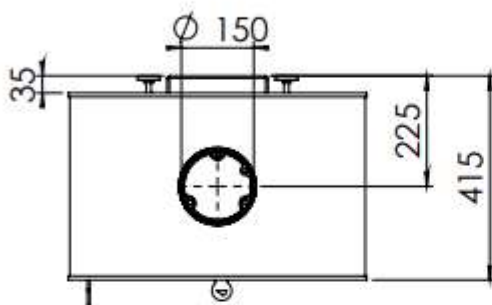

# HUIS & HAARD

haarden & kachels

Kachel Type **Odin Front, Wall**

Eenheid Units **mm**

Datum Date **29-09-20**

[www.geurts.nl](http://www.geurts.nl)

Wijzigingen voorbehouden.  
Subject to changes.

Gebruik uitsluitend na schriftelijke toestemming Dik Geurts Haardkachels.  
Usage only after written consent of Dik Geurts Haardkachels.