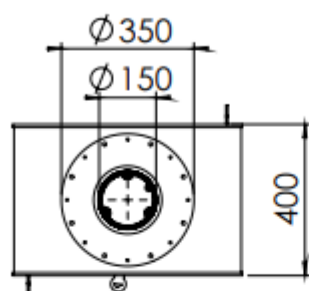

HUIS & HAARD

haarden & kachels

 **Dik Geurts**

Kachel
Type **Odin tunnel fixed EA**

Eenheid
Units

mm

Datum
Date

15-02-17