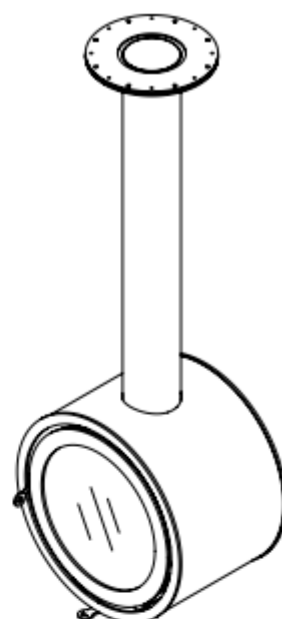

HUIS & HAARD

haarden & kachels

 **Dik Geurts**

Kachel
Type **Odin tunnel fixed EA**

Eenheid
Units

mm

Datum
Date

15-02-17