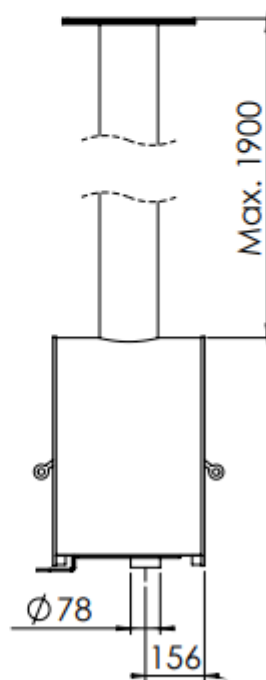

HUIS & HAARD

haarden & kachels

 **Dik Geurts**

Kachel
Type **Odin tunnel fixed EA**

Eenheid
Units

mm

Datum
Date

15-02-17