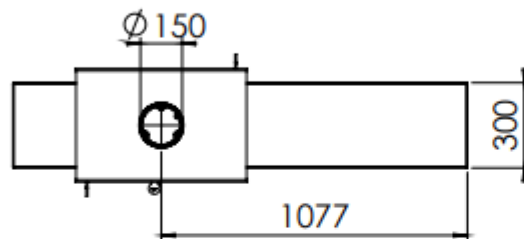

HUIS & HAARD

haarden & kachels

Kachel Type **Odin tunnel plateau EA**

Eenheid
Units

mm

Datum
Date

15-02-17

www.geurts.nl