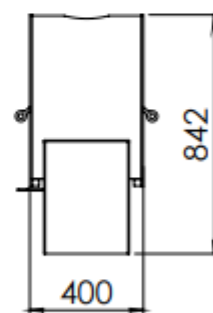

HUIS & HAARD

haarden & kachels

Kachel Type **Odin tunnel plateau EA**

Eenheid
Units

mm

Datum
Date

15-02-17

www.geurts.nl