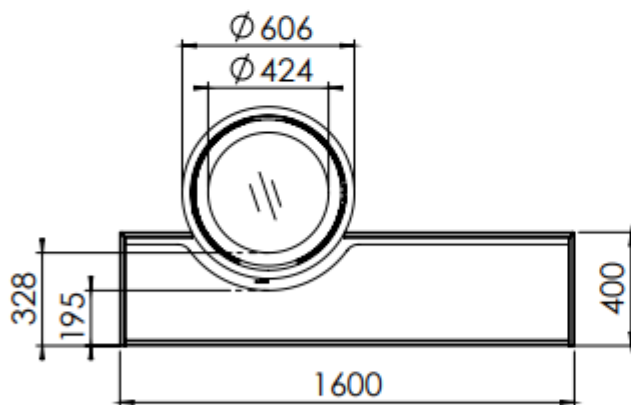

HUIS & HAARD

haarden & kachels

Kachel Type **Odin tunnel plateau EA**

Eenheid
Units

mm

Datum
Date

15-02-17

www.geurts.nl