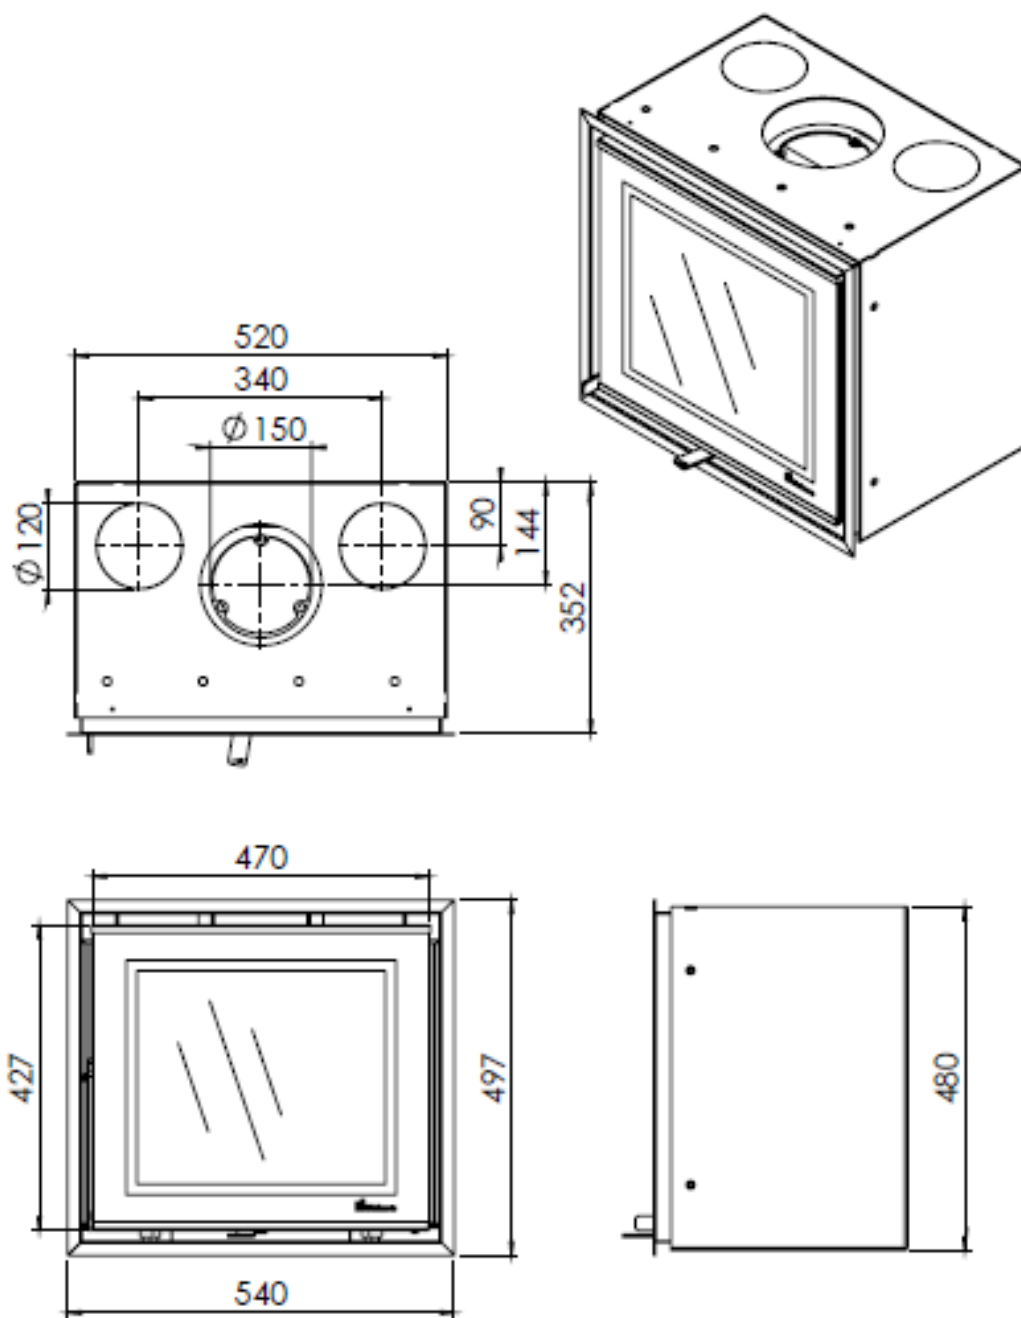

 **Dik Geurts**

Kachel Type **Prostyle 500 EA + Modern line**

Gebed Unit mm

Datum 23-10-13

[www.geurts.nl](http://www.geurts.nl)

Wijzigingen voorbehouden.  
Subject to changes.

Gebruik uitsluitend na schriftelijke toestemming Dik Geurts Haardkachels.  
Usage only after written consent of Dik Geurts Haardkachels.