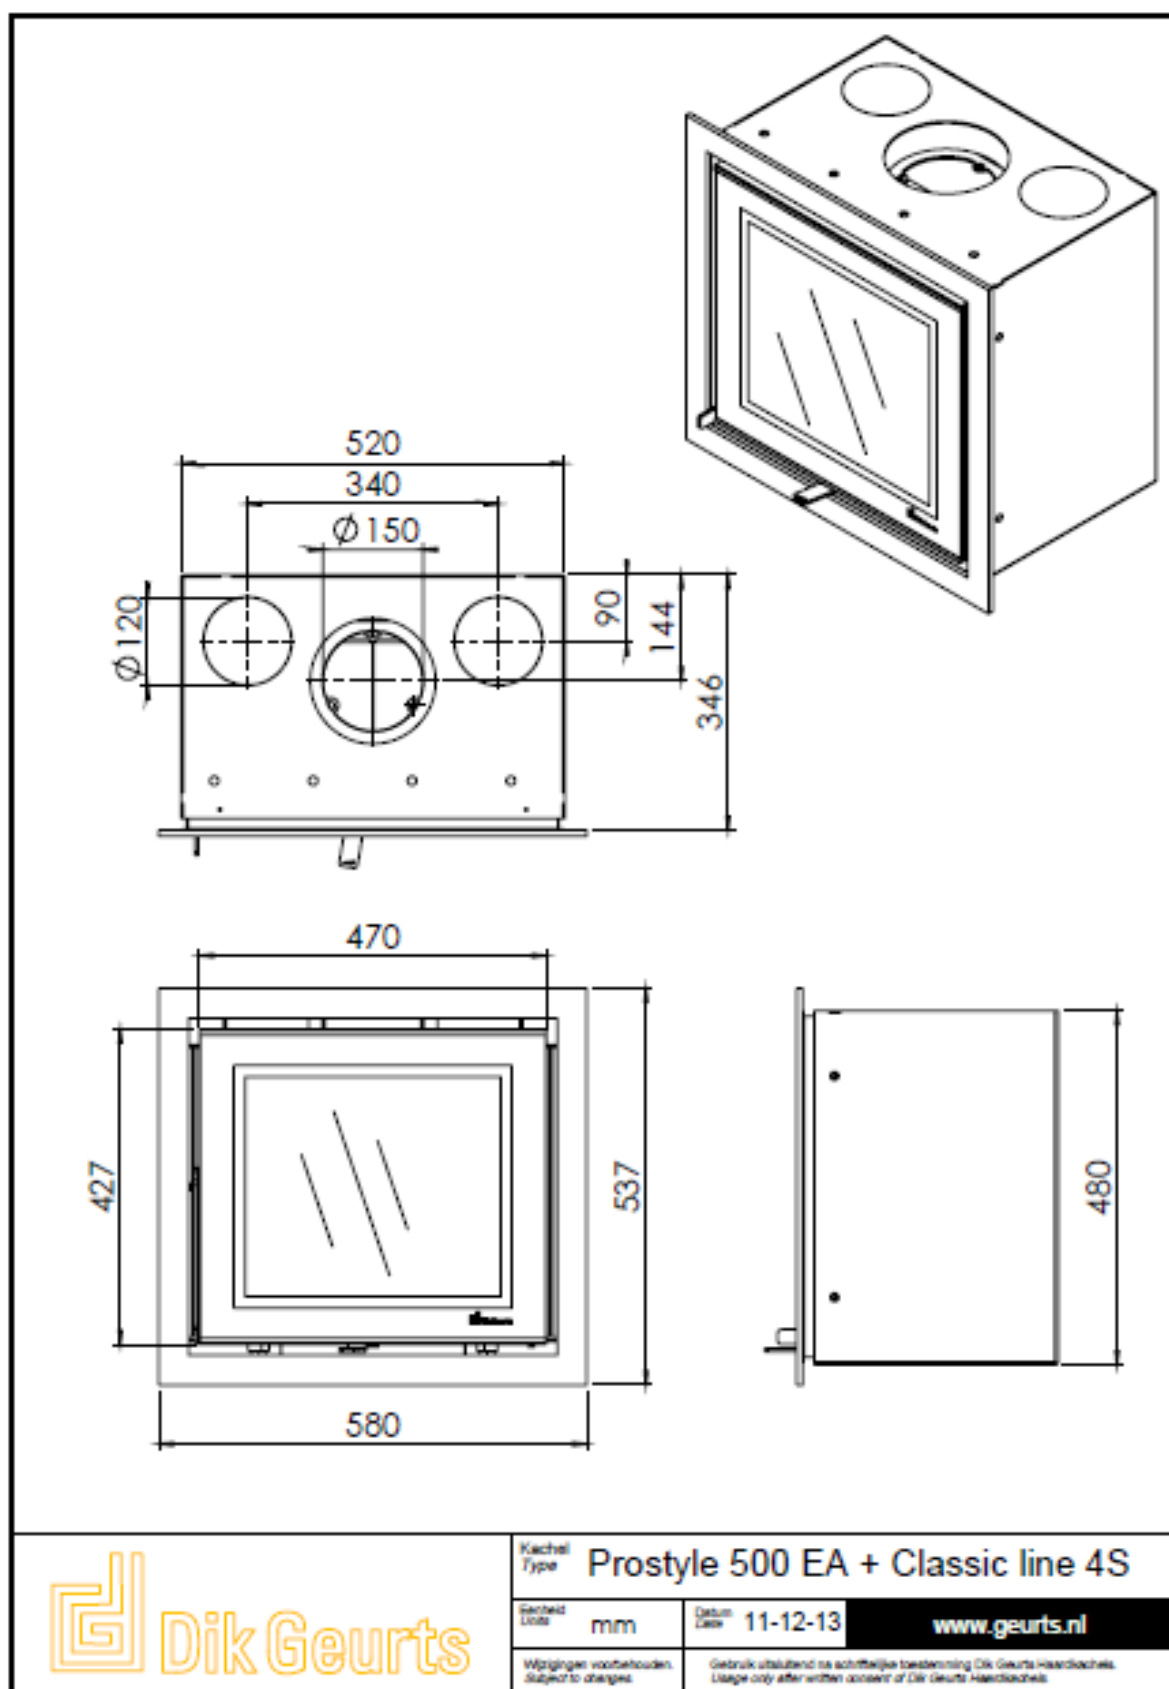

HUIS & HAARD

haarden & kachels

Dik Geurts

Kachel Type **Prostyle 500 EA + Classic line 4S**

Geveest
Unit mm

Geveest
Date 11-12-13

www.geurts.nl

Wijzigingen voorbehouden.
Subject to changes.