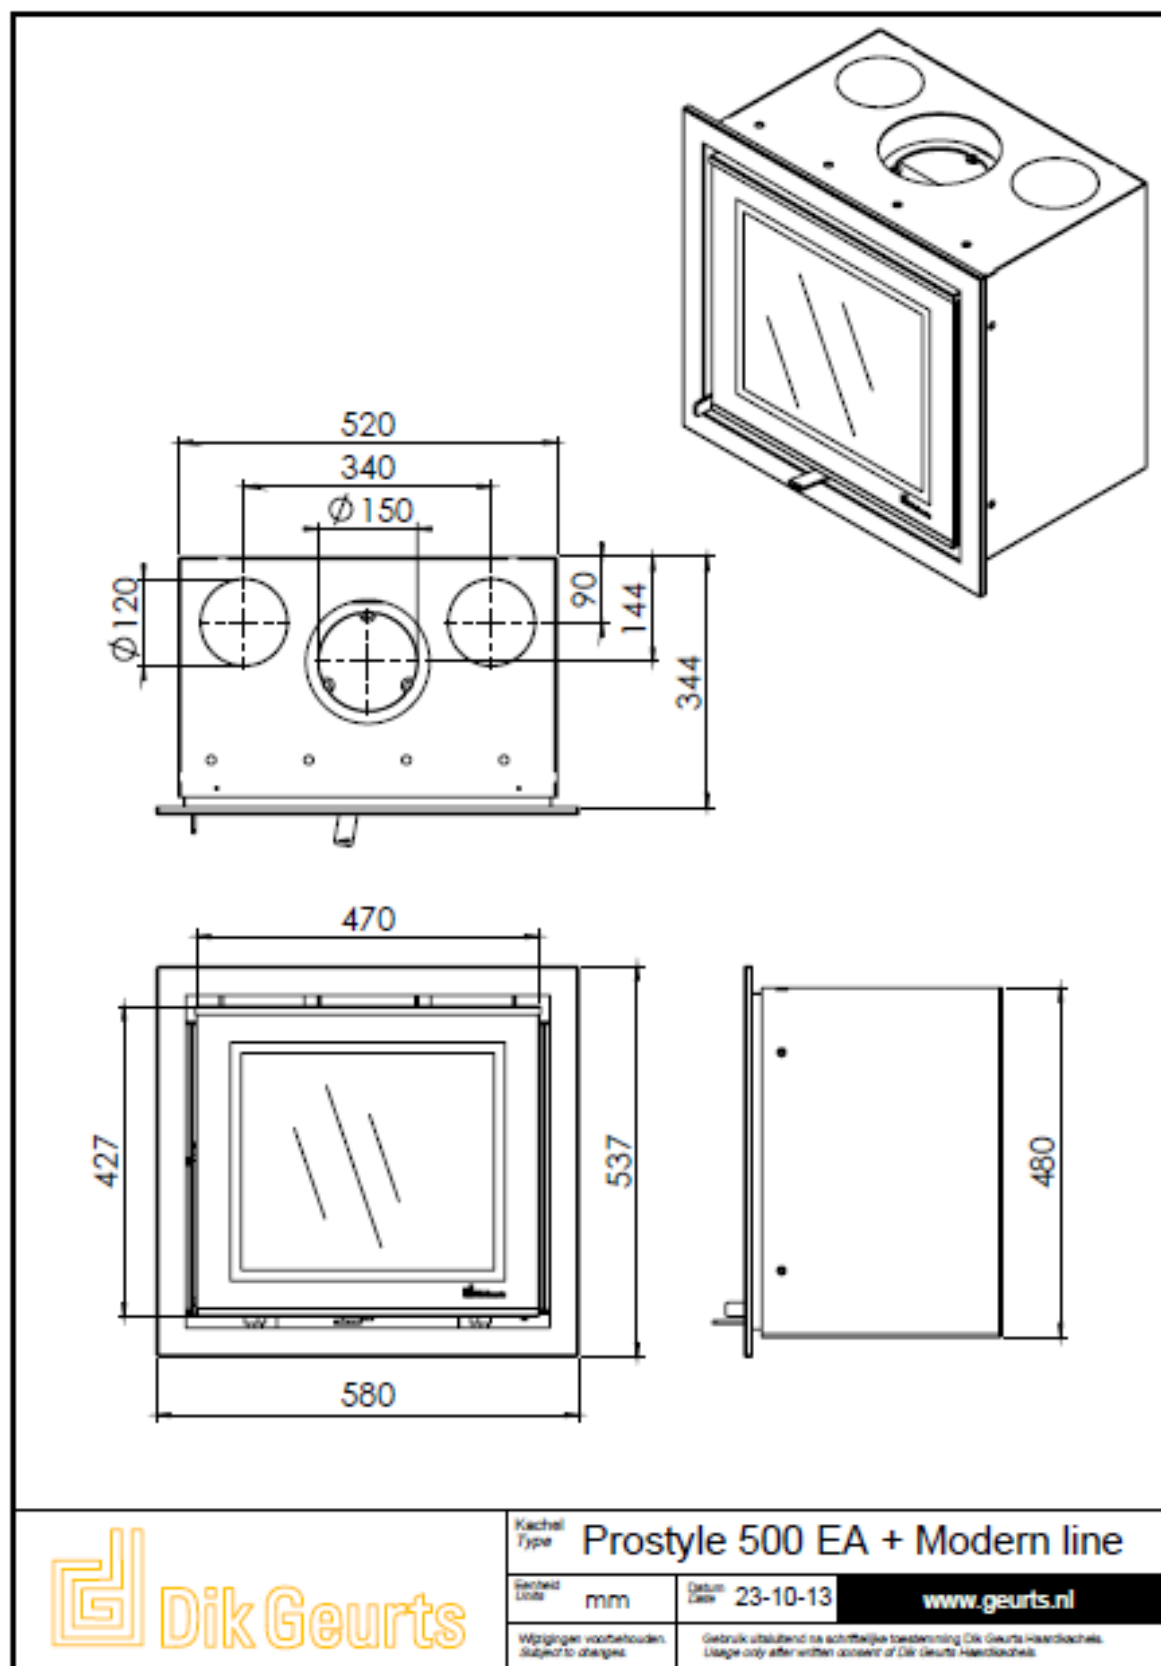

Verbind  
Unit

mm

Datum  
Date

18-11-13

[www.geurts.nl](http://www.geurts.nl)

Wijzigingen voorbehouden.  
Subject to changes.

Gebruik uitsluitend na schriftelijke toestemming Dik Geurts Haardkachels.  
Usage only after written consent of Dik Geurts Haardkachels.