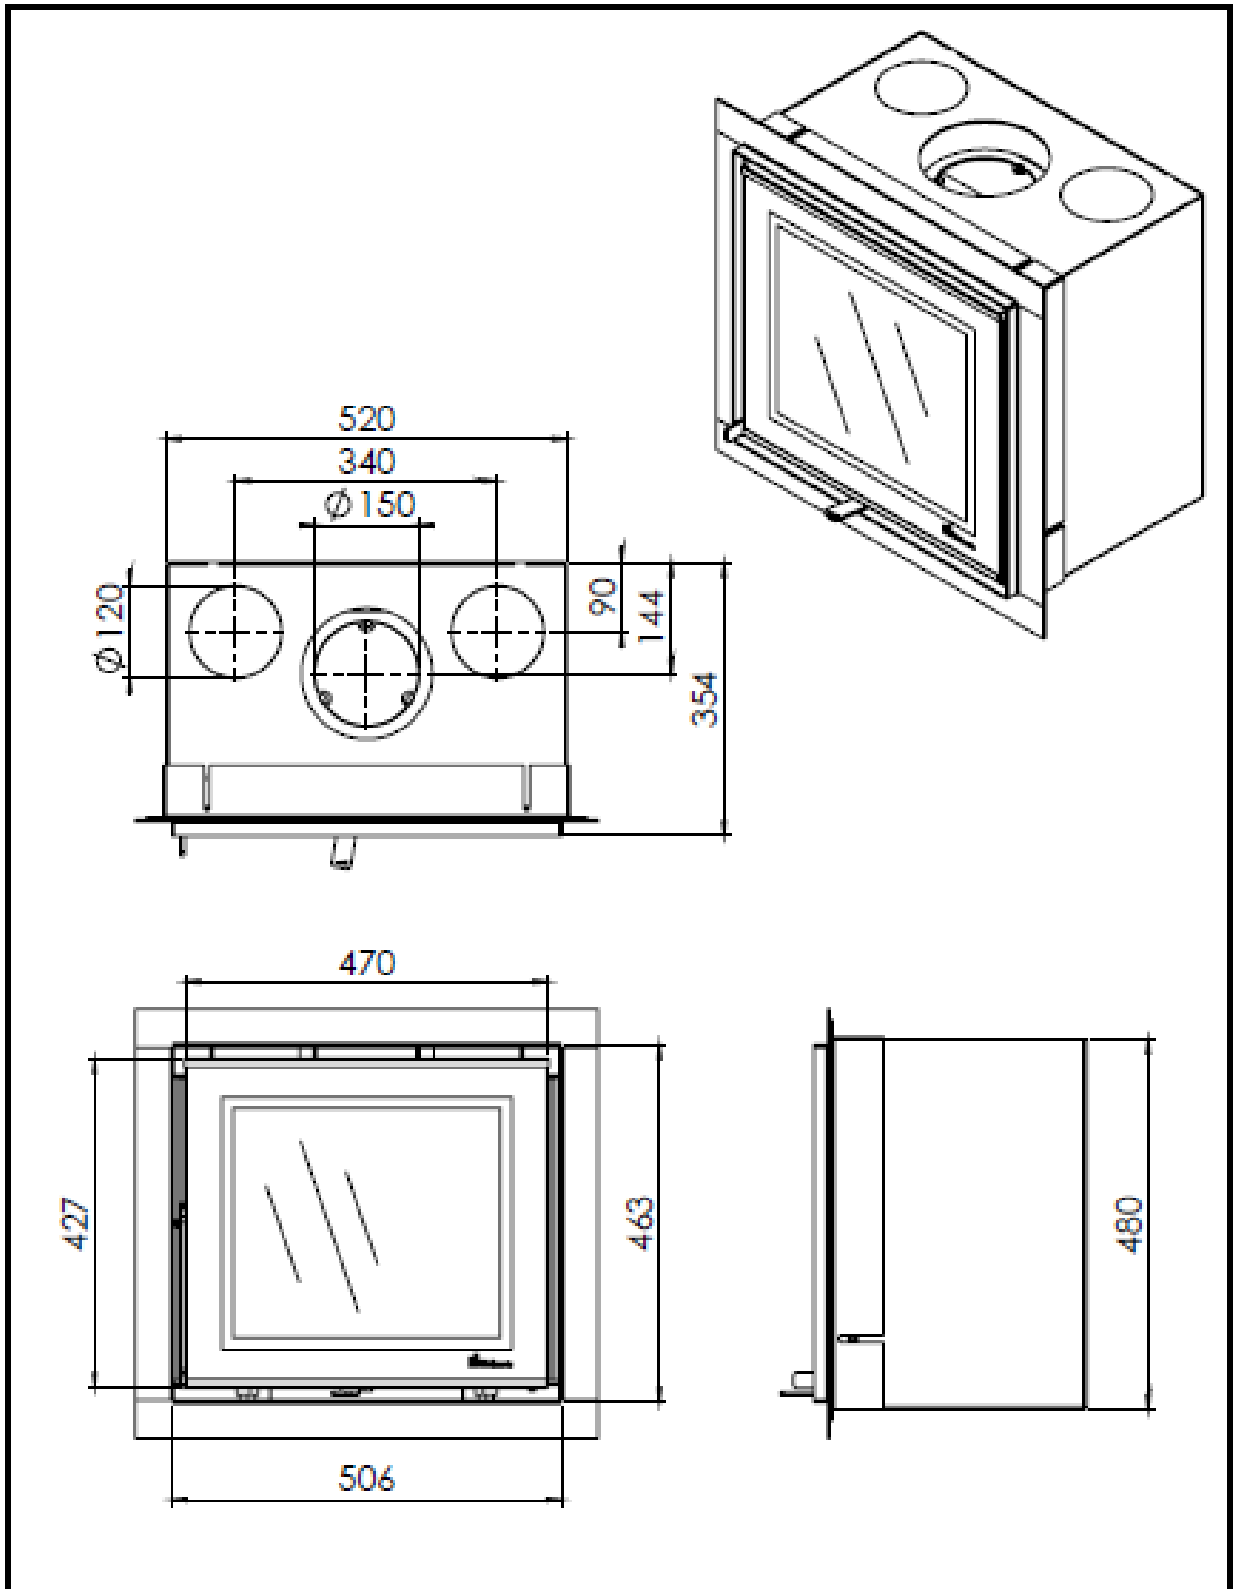

Kachel Type **Prostyle 500 EA + Built in frame**

Gevelde Unit mm

Deuren Code 23-10-13

[www.geurts.nl](http://www.geurts.nl)

Wijzigingen voorbehouden.  
Subject to changes.

Gebruik uitsluitend na schriftelijke toestemming Dik Geurts Haardkachels.  
Usage only after written consent of Dik Geurts Haardkachels.