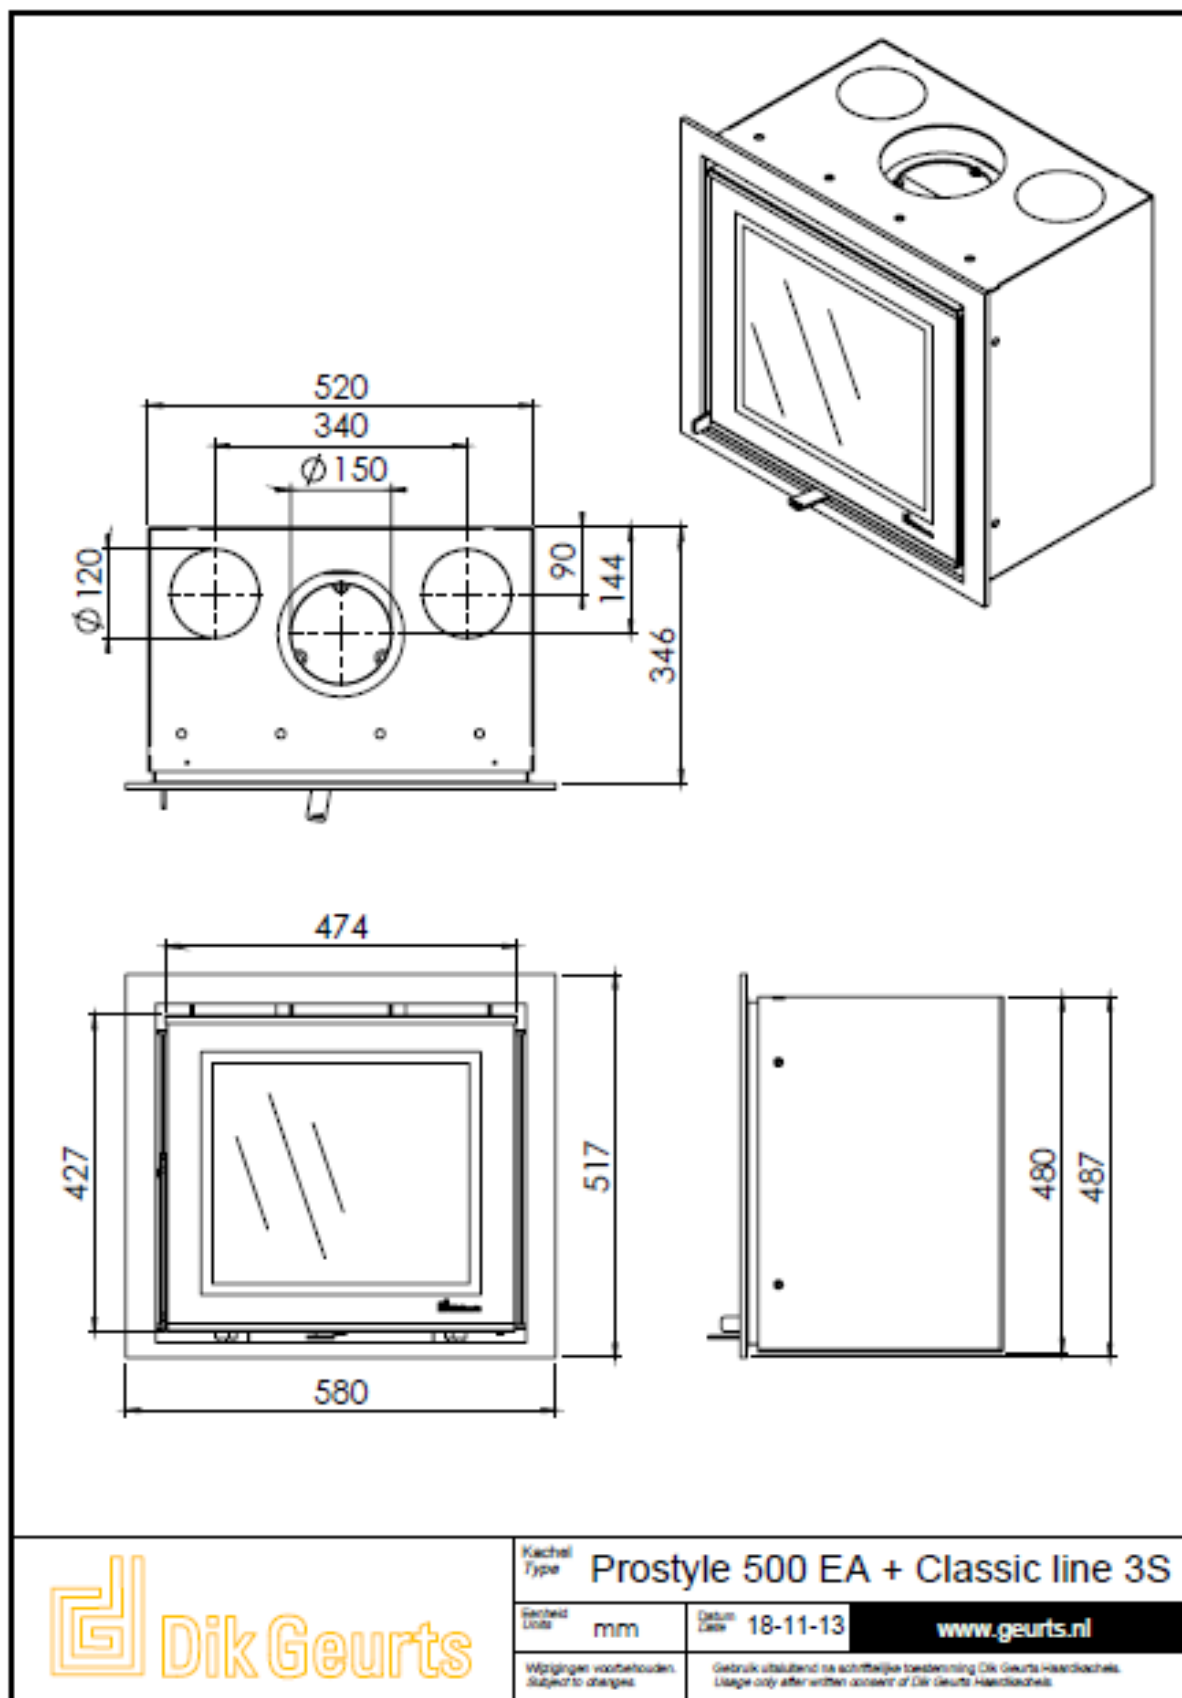

Dik Geurts

Kachel Type **Prostyle 500 EA + Classic line 3S**

Verbind
Unit

mm

Datum
Date

18-11-13

www.geurts.nl

Wijzigingen voorbehouden.
Subject to changes.