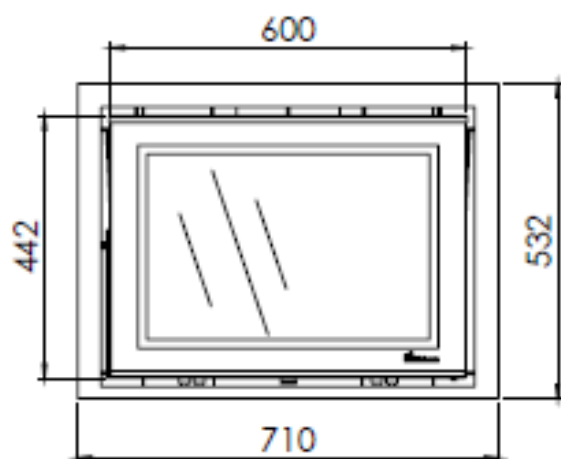

Kachel Type **Prostyle 650 EA + Classic line 3S**

Geheid Unit **mm**

Datum Geid **18-11-13**

www.geurts.nl

Wijzigingen voorbehouden.
Subject to changes.

Gebruik uitsluitend na schriftelijke toestemming Dik Geurts Haardkachels.
Usage only after written consent of Dik Geurts Haardkachels.