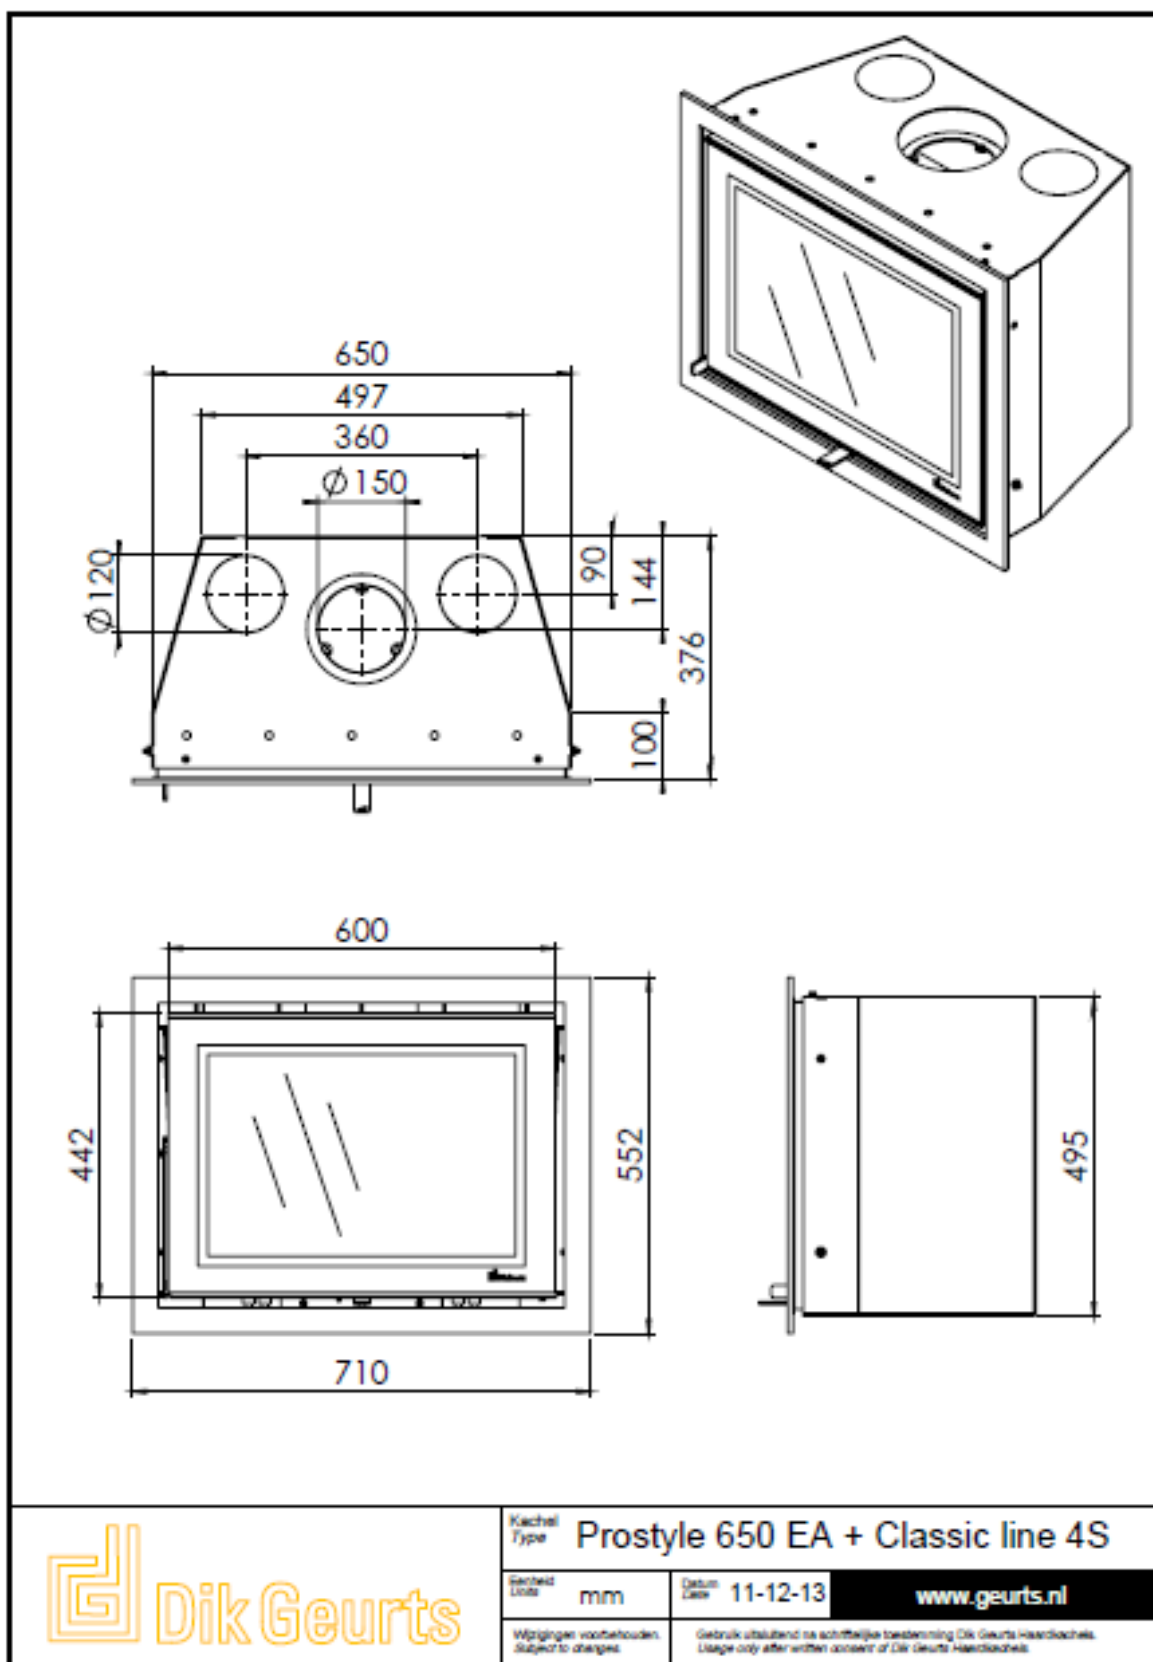

HUIS & HAARD

haarden & kachels