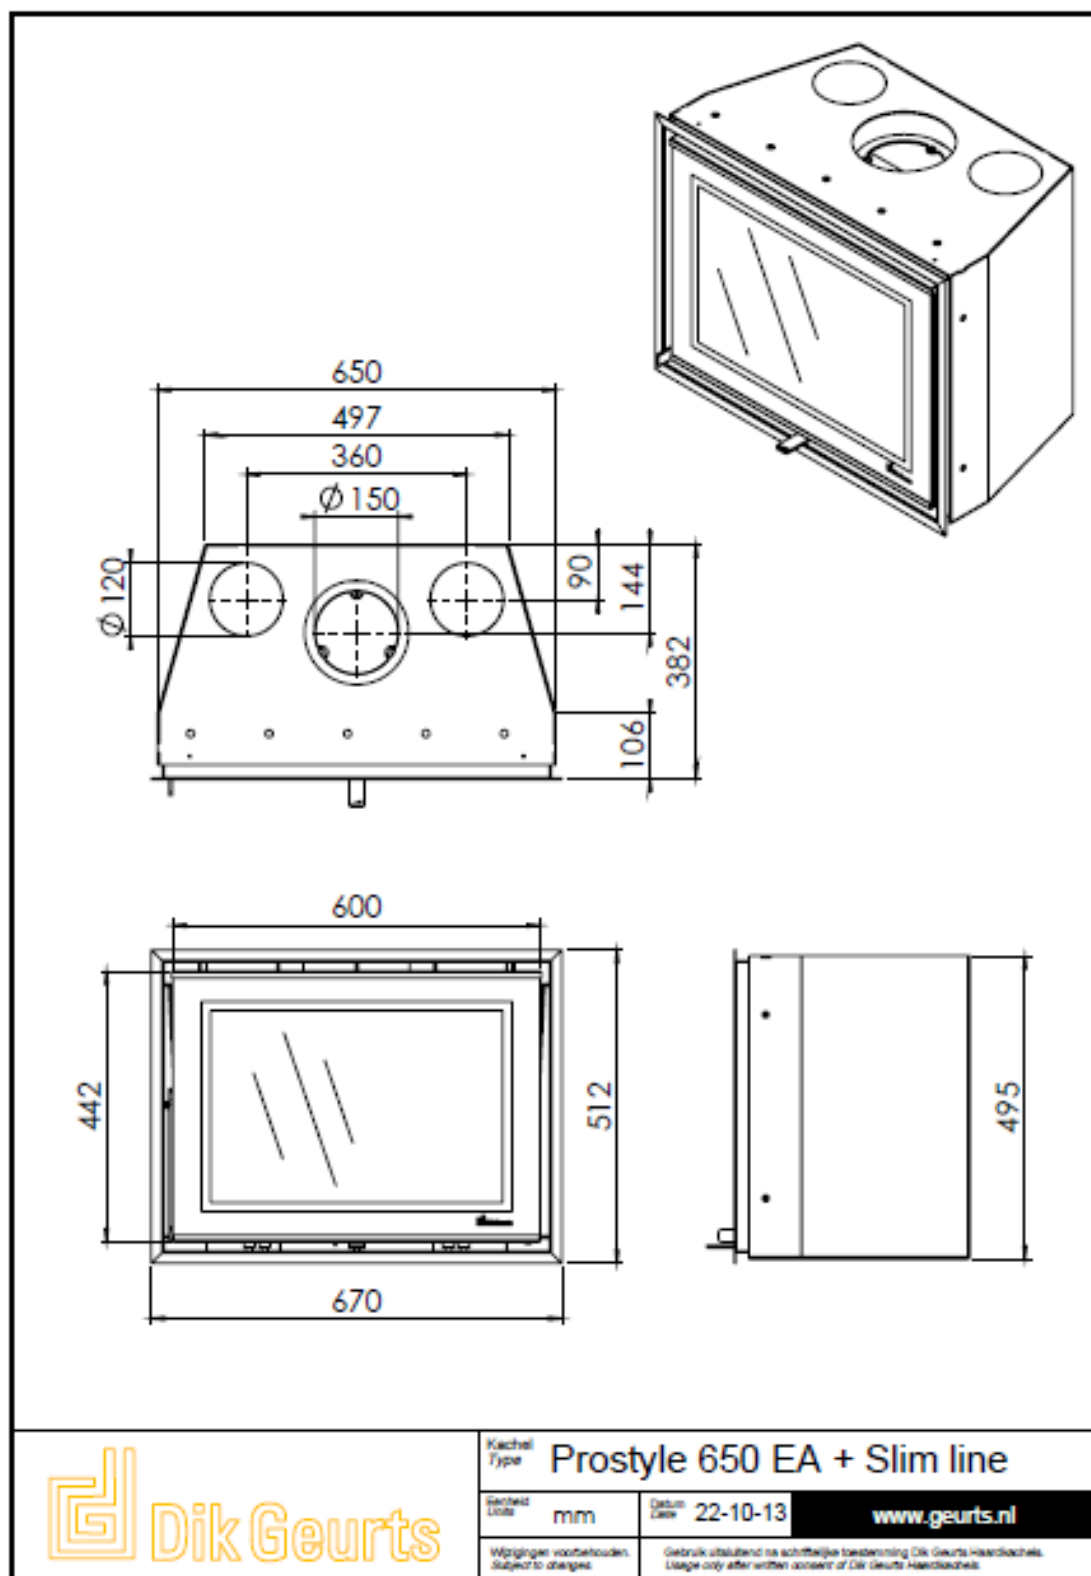

Dik Geurts

Kachel Type **Prostyle 650 EA + Slim line**

Geheid
Loot mm

Datum
22-10-13

www.geurts.nl

Wijzigingen voorbehouden.
Subject to changes.