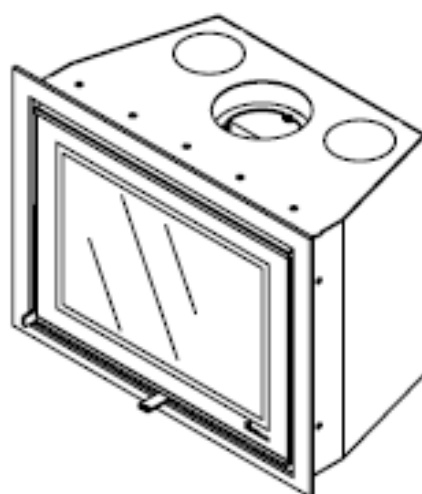

HUIS & HAARD

haarden & kachels

Kachel Type **Prostyle 650 EA + Classic line 3S**

Geheid Unit **mm**

Datum Geid **18-11-13**

www.geurts.nl

Wijzigingen voorbehouden.
Subject to changes.

Gebruik uitsluitend na schriftelijke toestemming Dik Geurts Haardkachels.
Usage only after written consent of Dik Geurts Haardkachels.