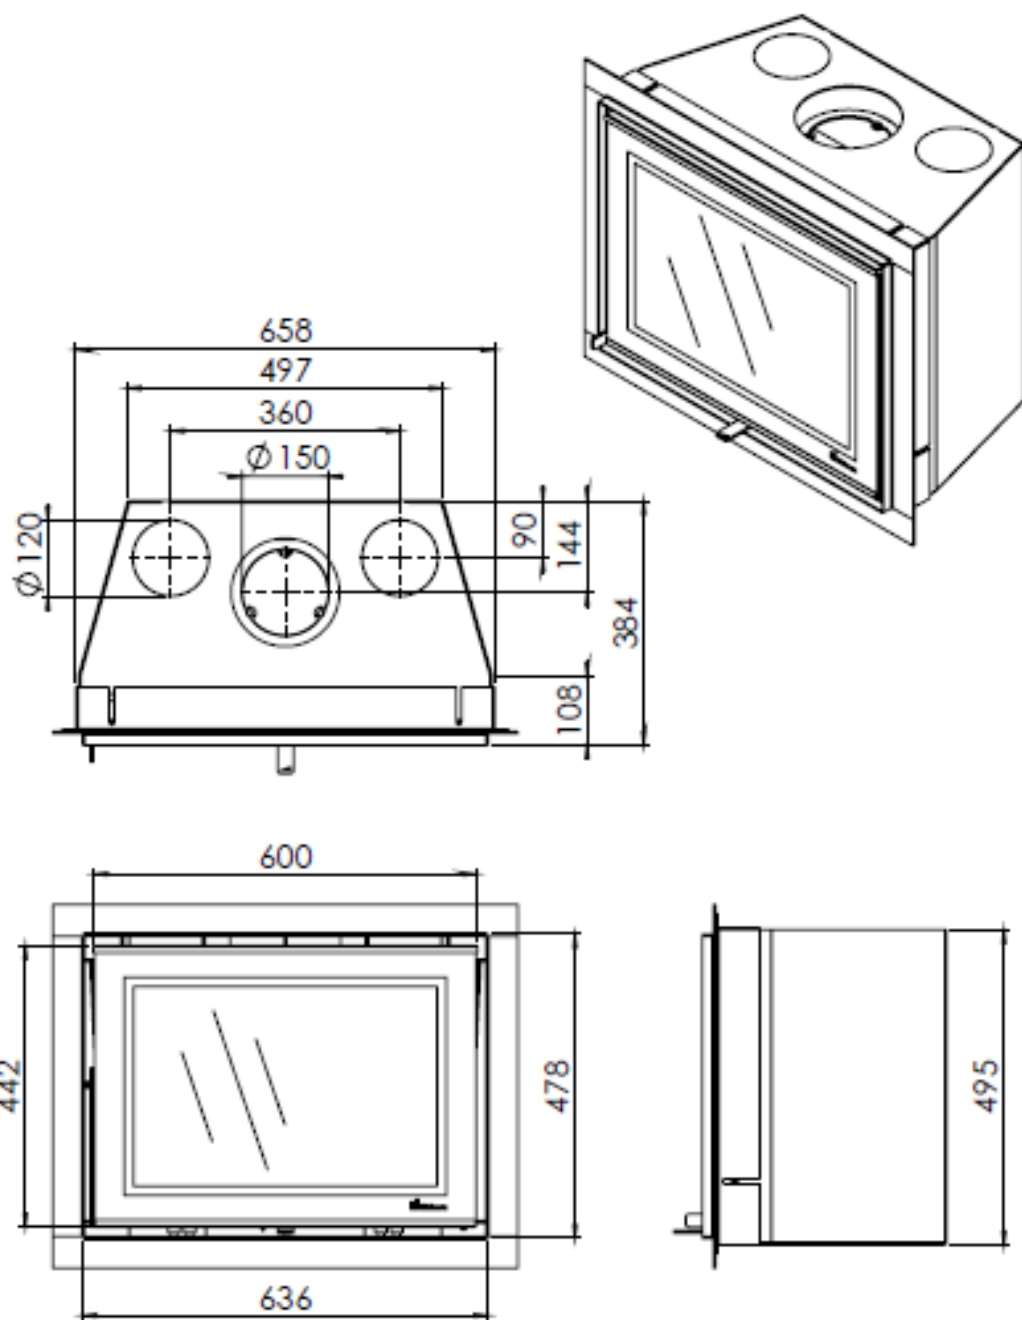

 **Dik Geurts**

Kachel
Type **Prostyle 650 EA + Built in frame**

Geheid
Unit **mm**

Datum
Date **22-10-13**

www.geurts.nl

Wijzigingen voorbehouden.
Subject to changes.

Gebruik uitsluitend na schriftelijke toestemming Dik Geurts Haardkachels.
Usage only after written approval of Dik Geurts Haardkachels.