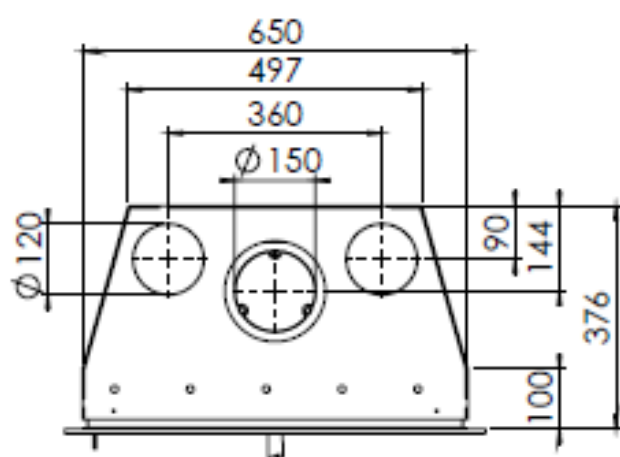

Kachel Type **Prostyle 650 EA + Classic line 3S**

Geheid Unit **mm**

Datum Geid **18-11-13**

www.geurts.nl

Wijzigingen voorbehouden.
Subject to changes.

Gebruik uitsluitend na schriftelijke toestemming Dik Geurts Haardkachels.
Usage only after written consent of Dik Geurts Haardkachels.