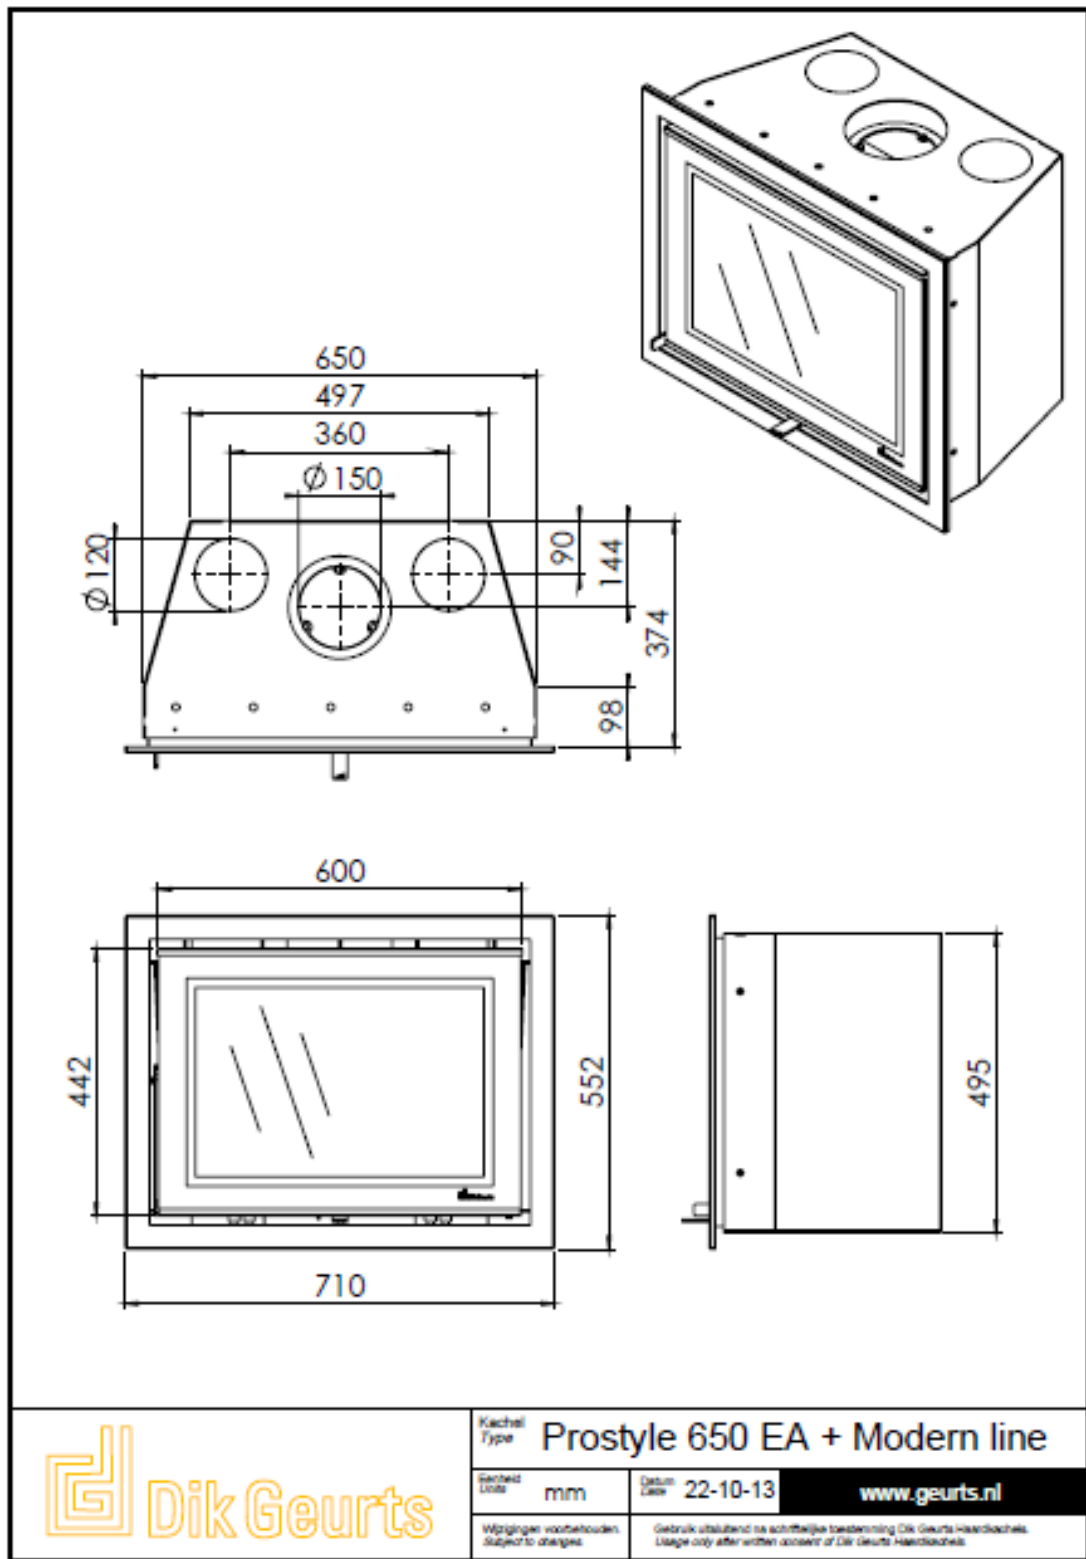

Kachel Type **Prostyle 650 EA + Modern line**

Geceerd
Duits

mm

Gebruik
Datum

22-10-13

www.geurts.nl